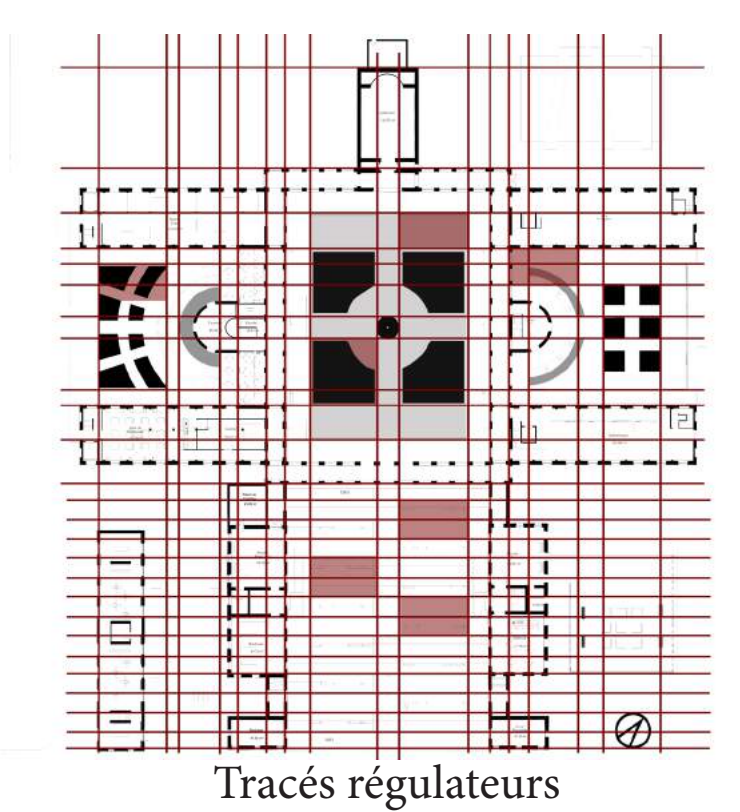

HOSPICE, HOPITAL, HOTEL

Vue sur le jardin d'entrée

Coupe paysagère du site de l'hôpital Raymond Poincaré

Plan de masse - 1:500e - «Reboiser le site de l'hôpital»

Tracés régulateurs

Cadrer la vue

Plan du RDC

Détail de la galerie Ouest projetée - Jardinlière et Loggia

Saison hivernale Axonomie galerie Ouest

Saison estivale Axonomie galerie Ouest

Vue sur le verger et la galerie Ouest projetée

Coupe transversale projetée AA' - Principe bioclimatique