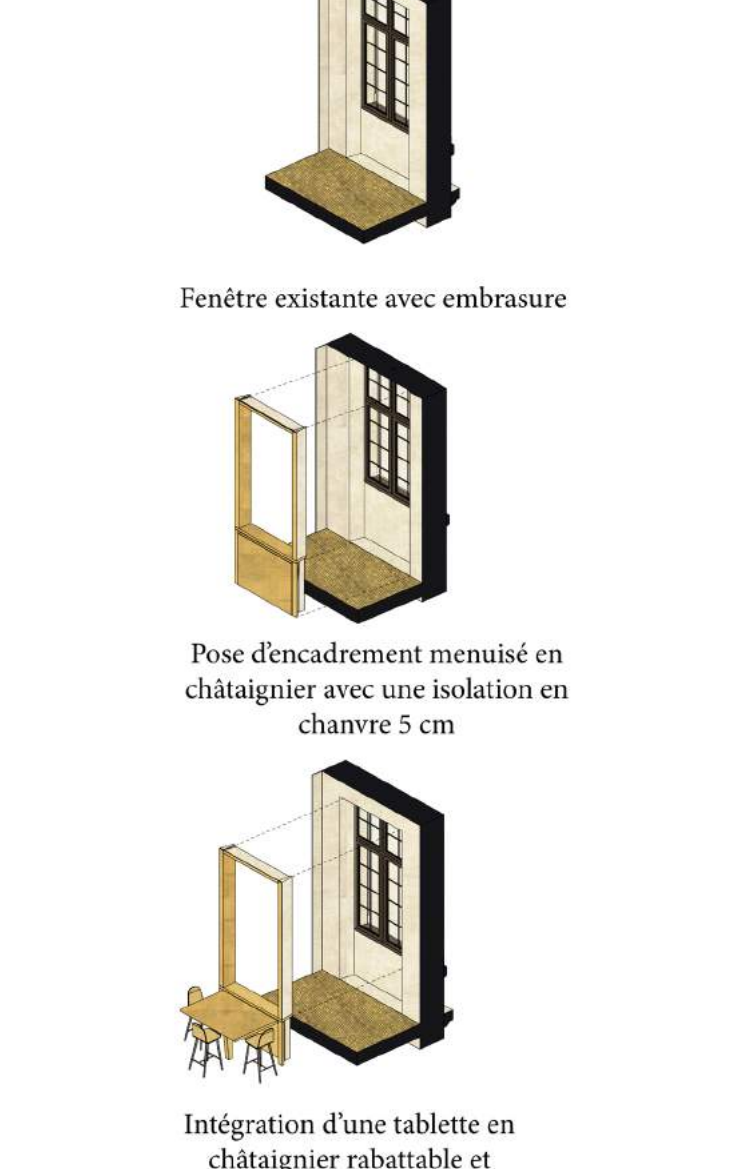

HOSPICE, HOPITAL, HOTEL

Vue sur le jardin d'entrée

Coupe paysagère du site de l'hôpital Raymond Poincaré

Plan de masse - 1:500e - «Reboiser le site de l'hôpital»

Tracés régulateurs

Cadrer la vue

Plan du RDC

Détail de la galerie Ouest projetée - Jardinlière et Loggia

Saison hivernale Axonomie galerie Ouest

Saison estivale Axonomie galerie Ouest

Vue sur le verger et la galerie Ouest projetée

Coupe transversale projetée AA' - Principe bioclimatique