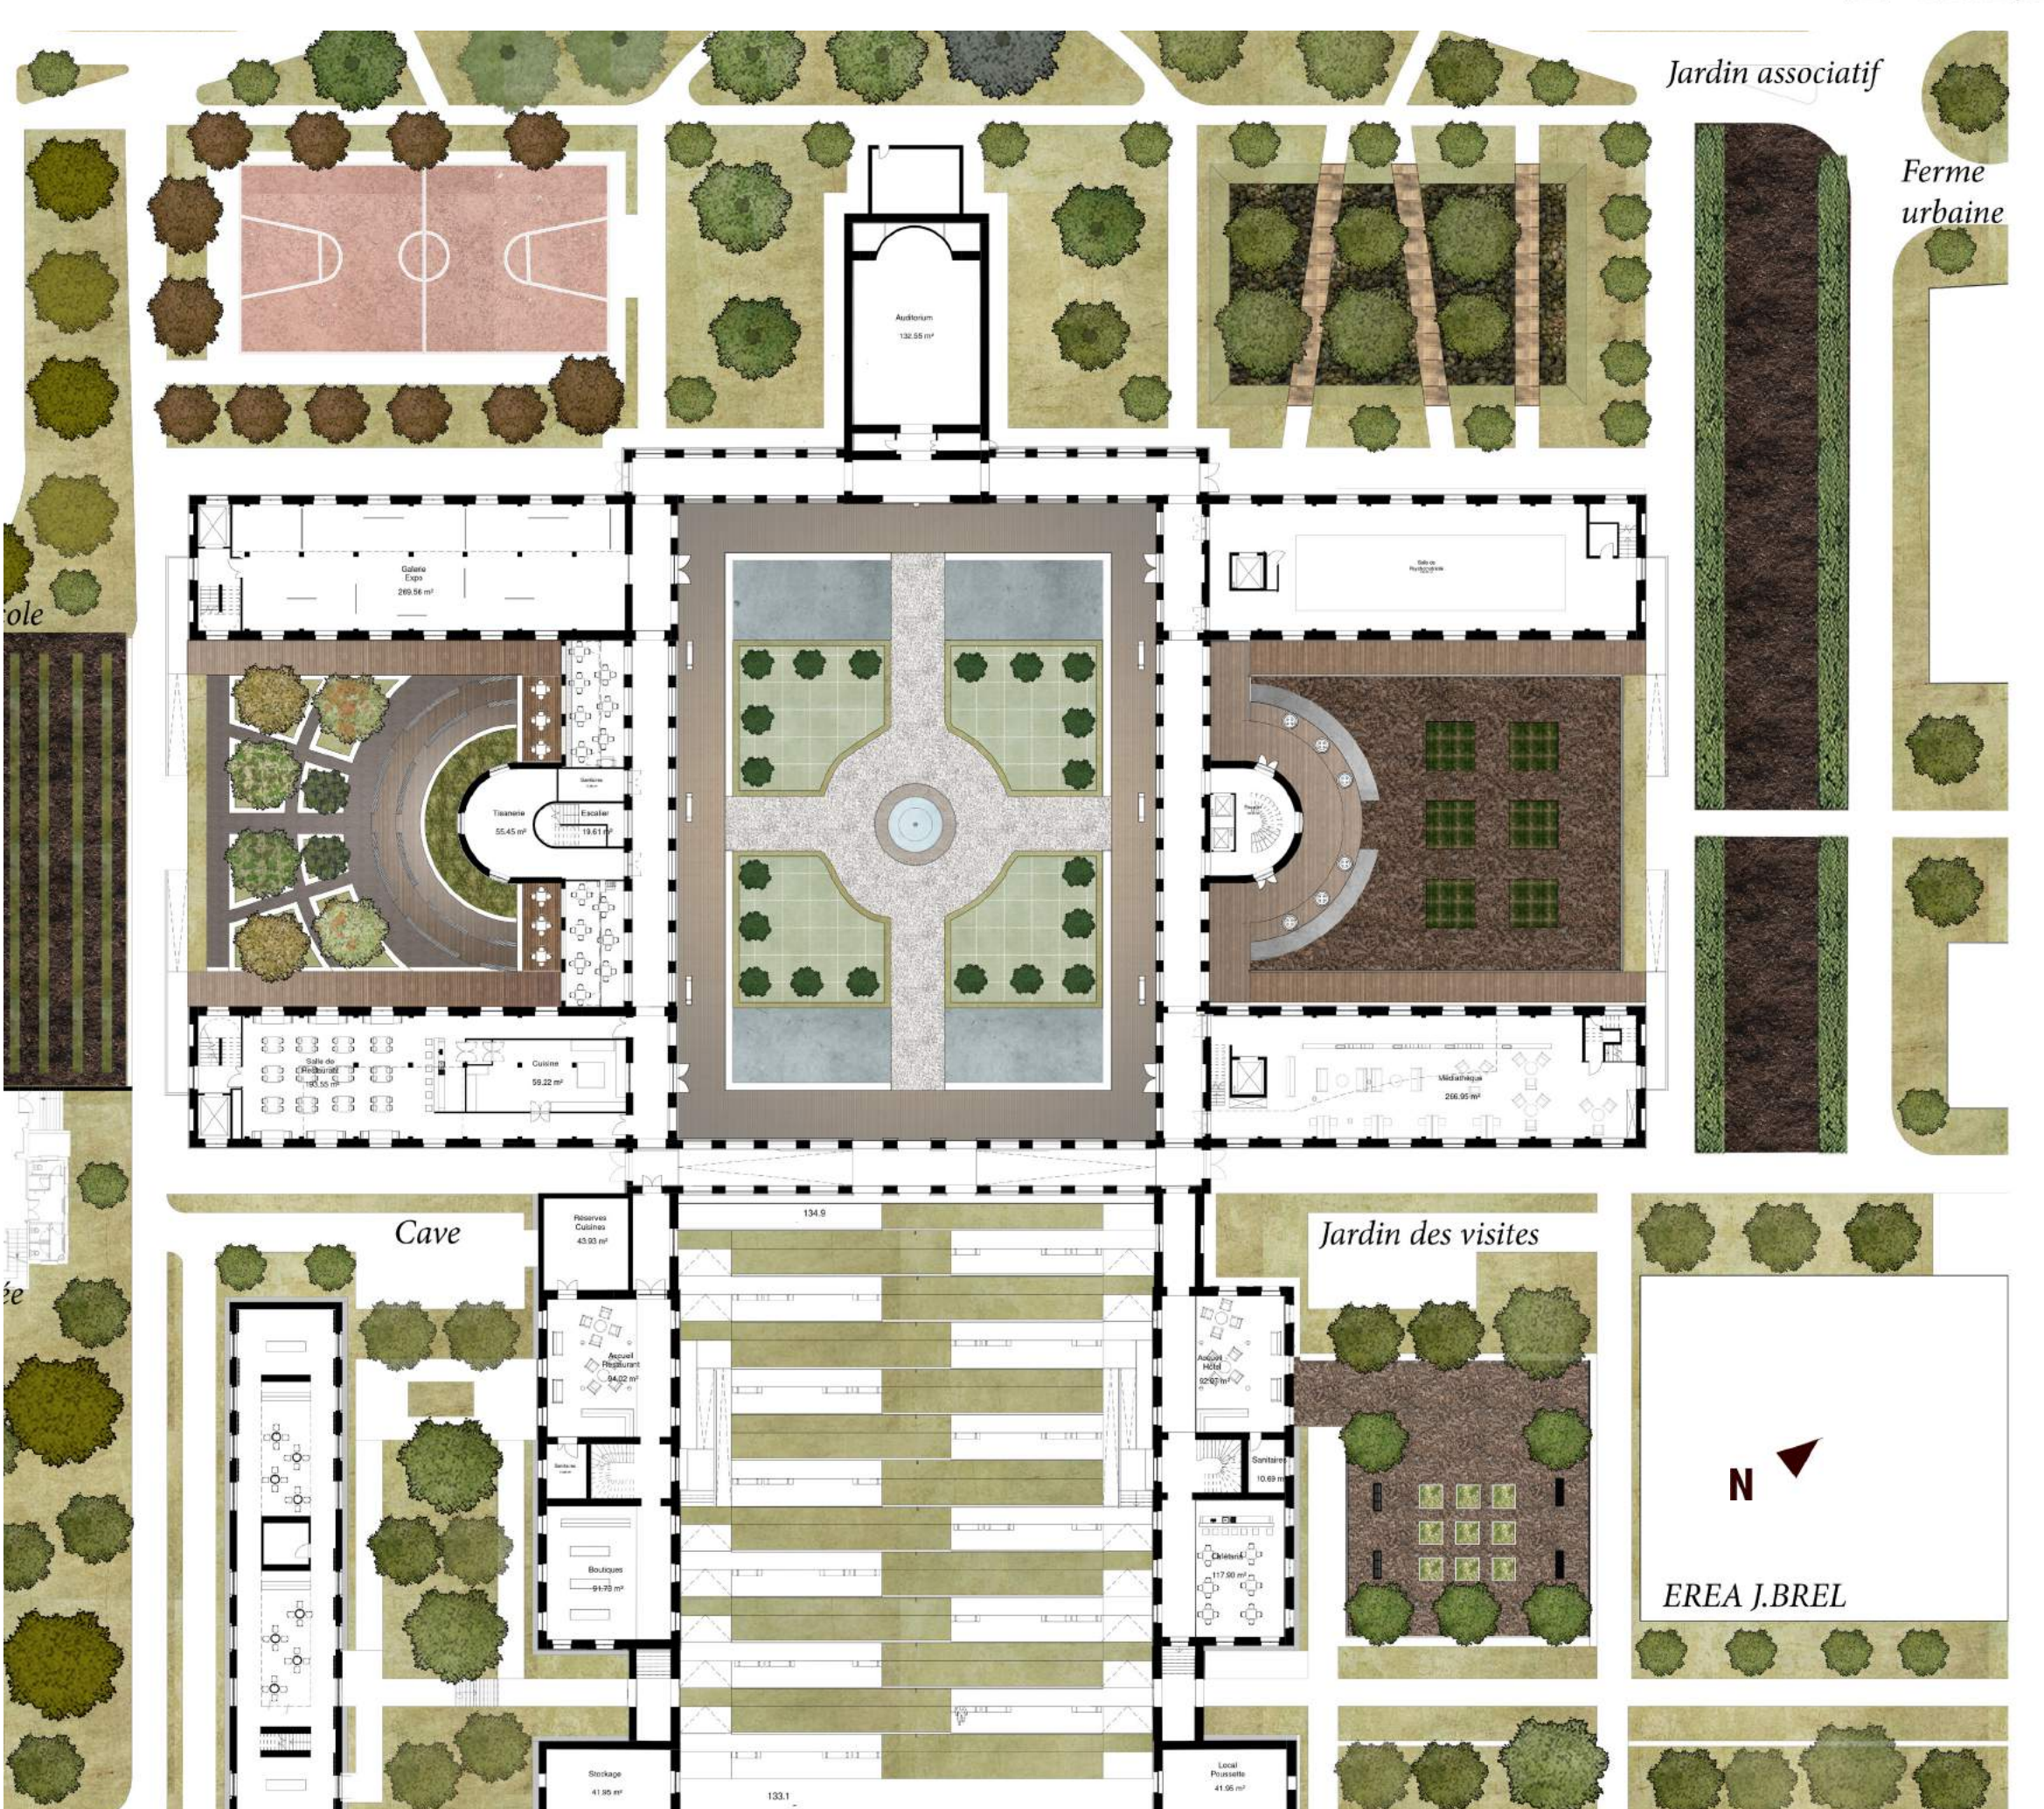

HOSPICE, HOPITAL, HOTEL

Vue sur le jardin d'entrée

Coupe paysagère du site de l'hôpital Raymond Poincaré

Plan de masse - 1:500e - «Reboiser le site de l'hôpital»

Tracés régulateurs

Cadrer la vue

Plan du RDC

Détail de la galerie Ouest projetée - Jardinlière et Loggia

Saison hivernale Axonomie galerie Ouest

Saison estivale Axonomie galerie Ouest

Vue sur le verger et la galerie Ouest projetée

Coupe transversale projetée AA' - Principe bioclimatique