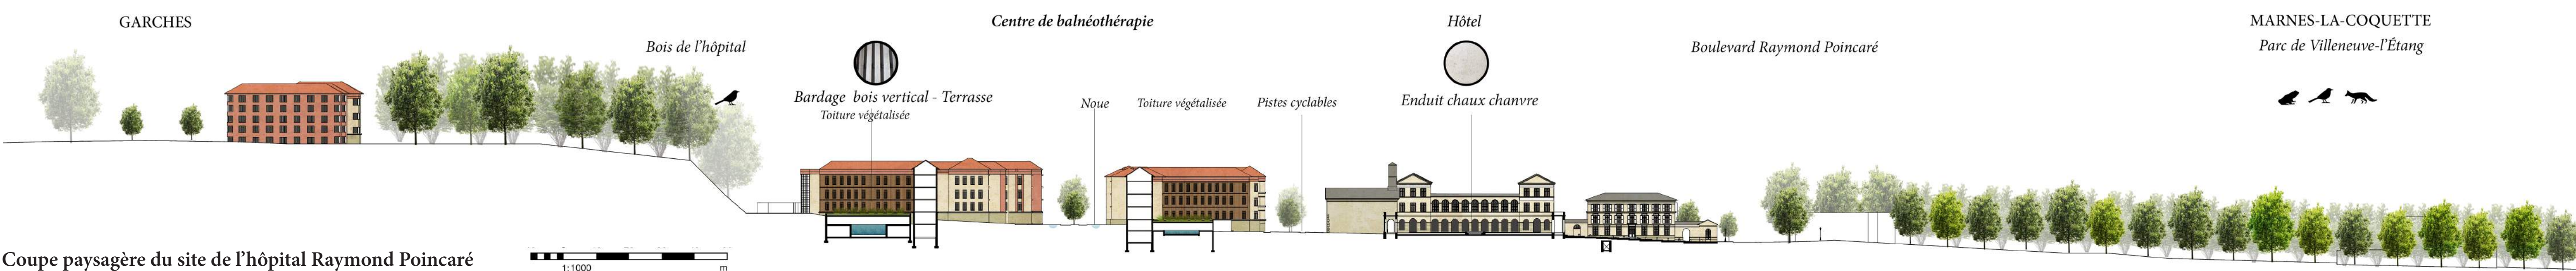

HOSPICE, HOPITAL, HOTEL

Vue sur le jardin d'entrée

Coupe paysagère du site de l'hôpital Raymond Poincaré

Plan de masse - 1:500e - «Reboiser le site de l'hôpital»

Tracés régulateurs

Cadrer la vue

Plan du RDC

Détail de la galerie Ouest projetée - Jardinlière et Loggia

Saison hivernale Axonomie galerie Ouest

Saison estivale Axonomie galerie Ouest

Vue sur le verger et la galerie Ouest projetée

Coupe transversale projetée AA' - Principe bioclimatique