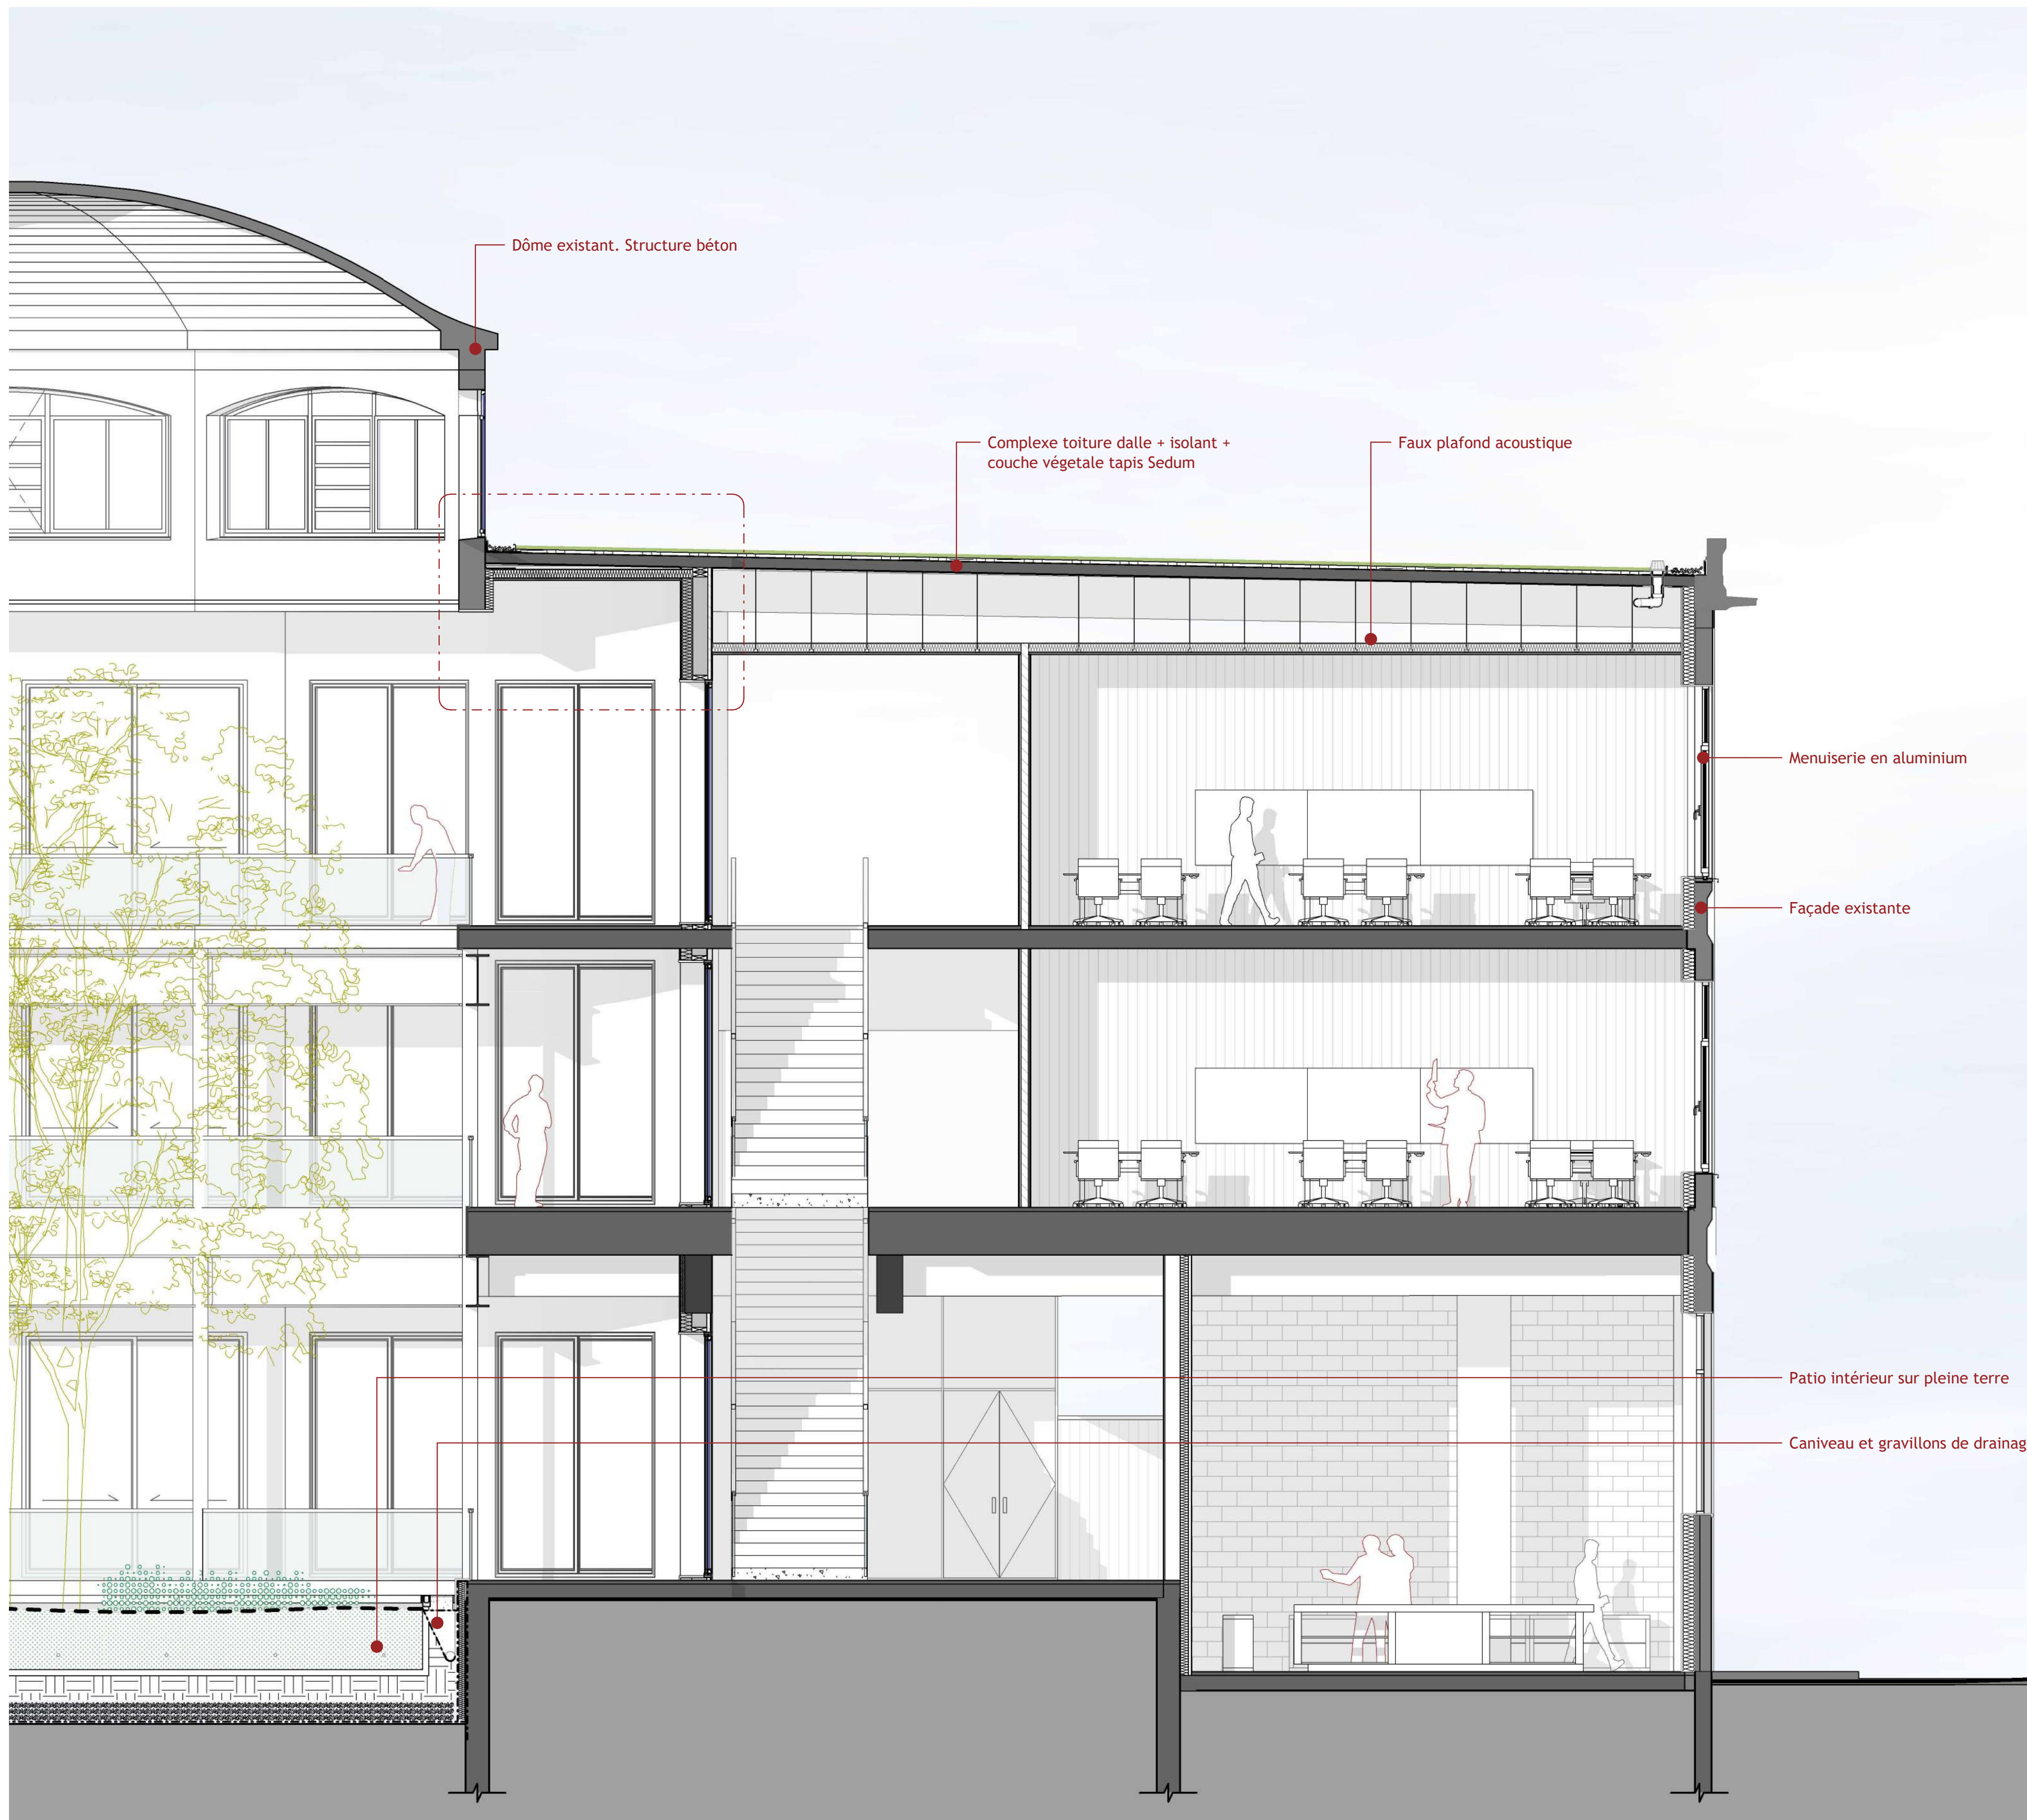

L'ESSENCE DU RENOUVEAU : LA METAMORPHOSE DES USINES L.T. PIVER A AUBERVILLIERS

FAÇADE SUD-EST 1/150

FAÇADE NORD-EST 1/150

COUPE FAÇADE DÉTAIL 1/50

COUPE PERSPECTIVE AU CENTRE DE LA PARCELLE