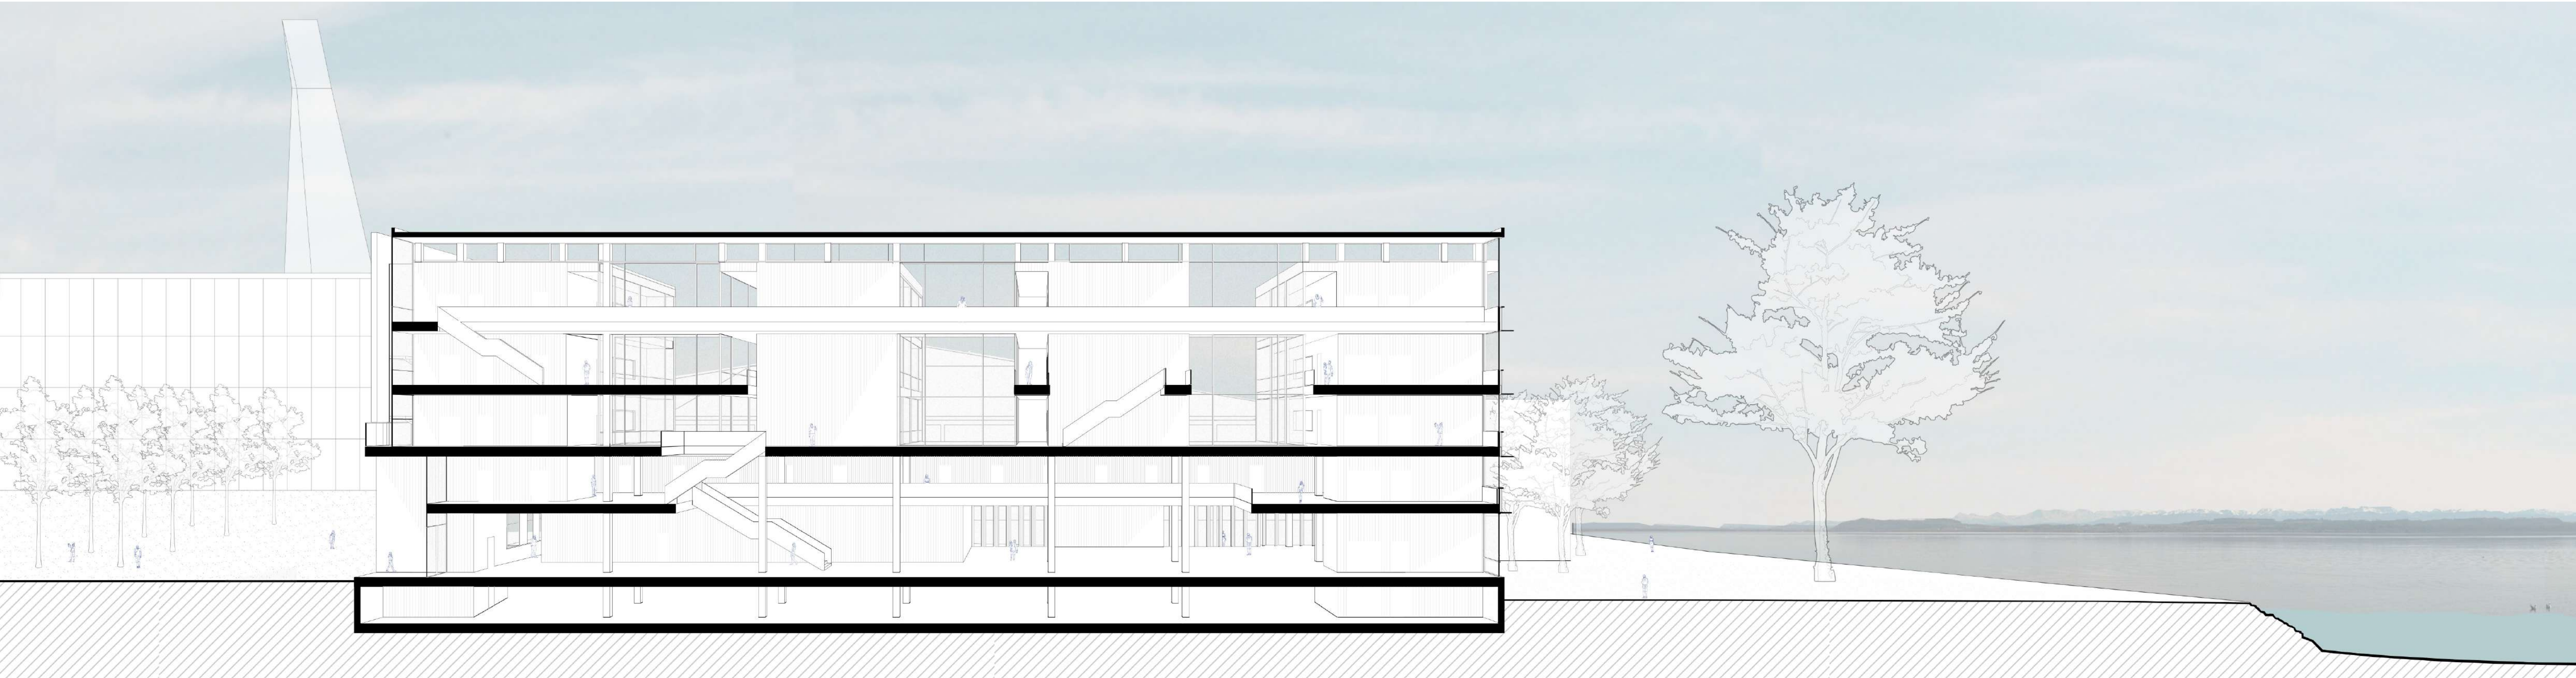

# La Place de l'Université de Neuchâtel

Plan de rez de ville, 1.1000

Perspective intérieur, depuis le R+3 vers le lac

Perspective intérieur, depuis le R+3 vers le Jura

Coupe Longitudinale 1.200

Perspective depuis les berges du lac