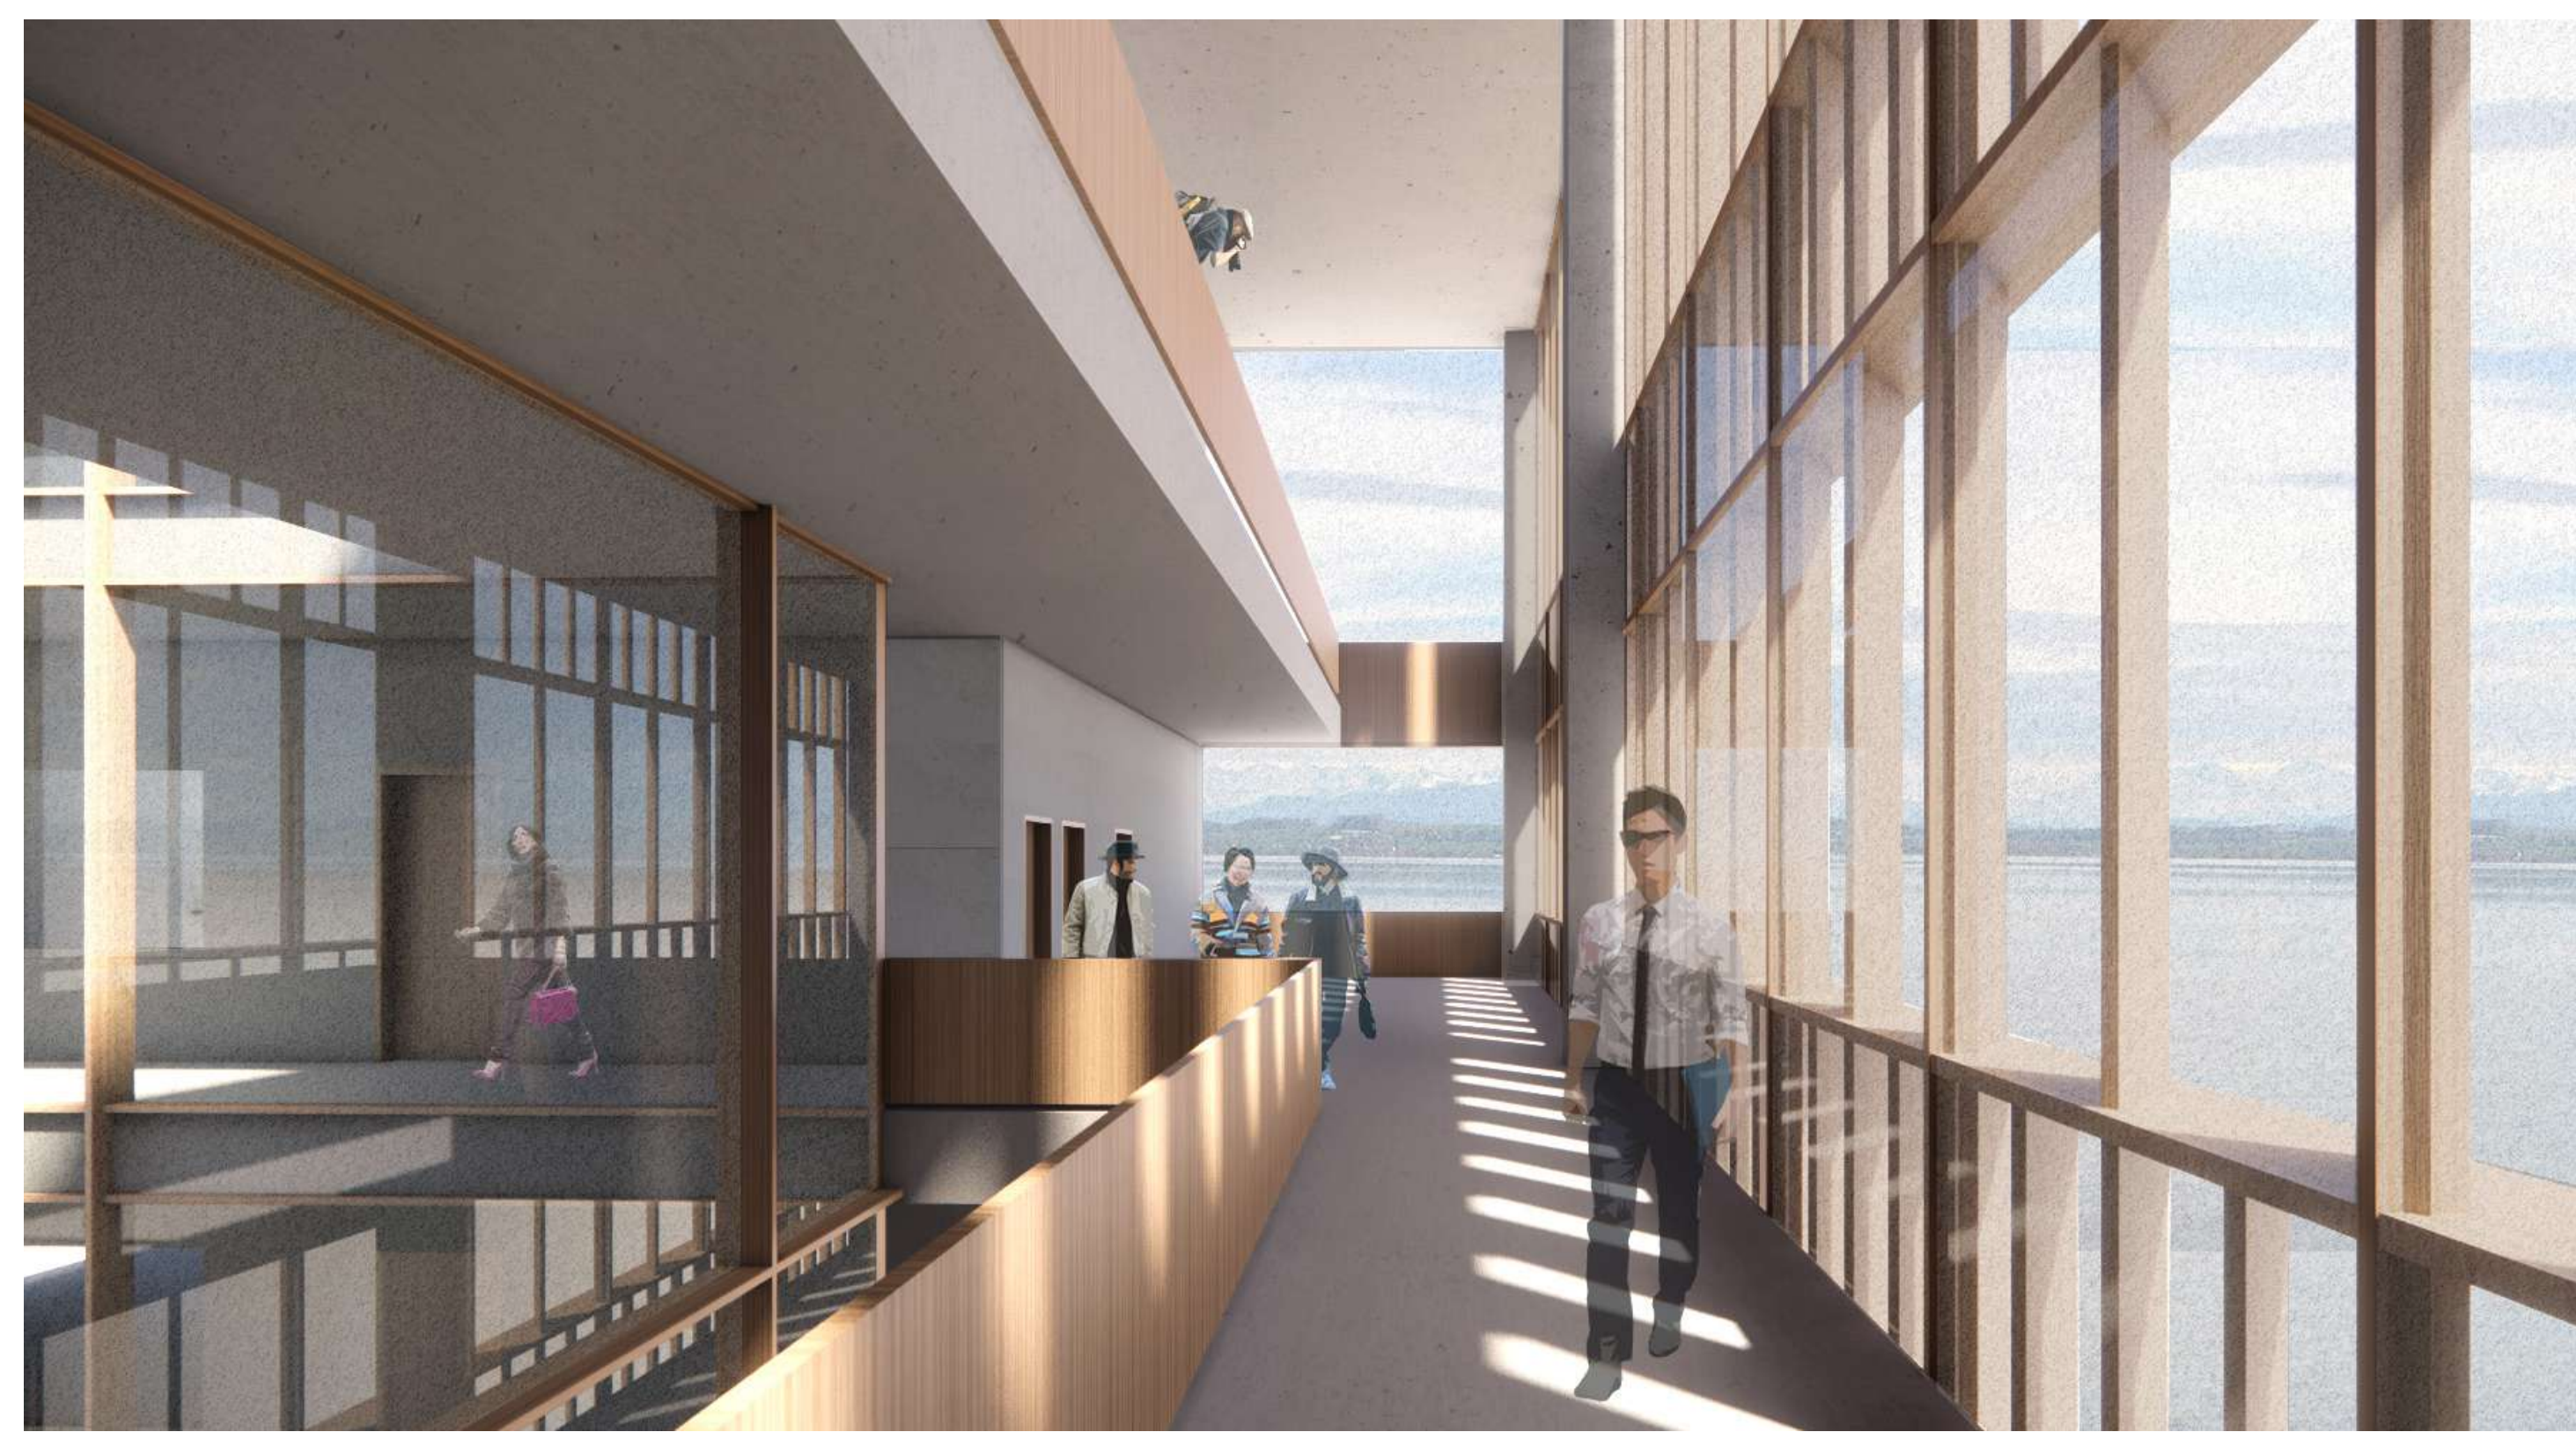

# La Place de l'Université de Neuchâtel

Plan de rez de ville, 1.1000

Perspective intérieur, depuis le R+3 vers le lac

Perspective intérieur, depuis le R+3 vers le Jura

Coupe Longitudinale 1.200

Perspective depuis les berges du lac