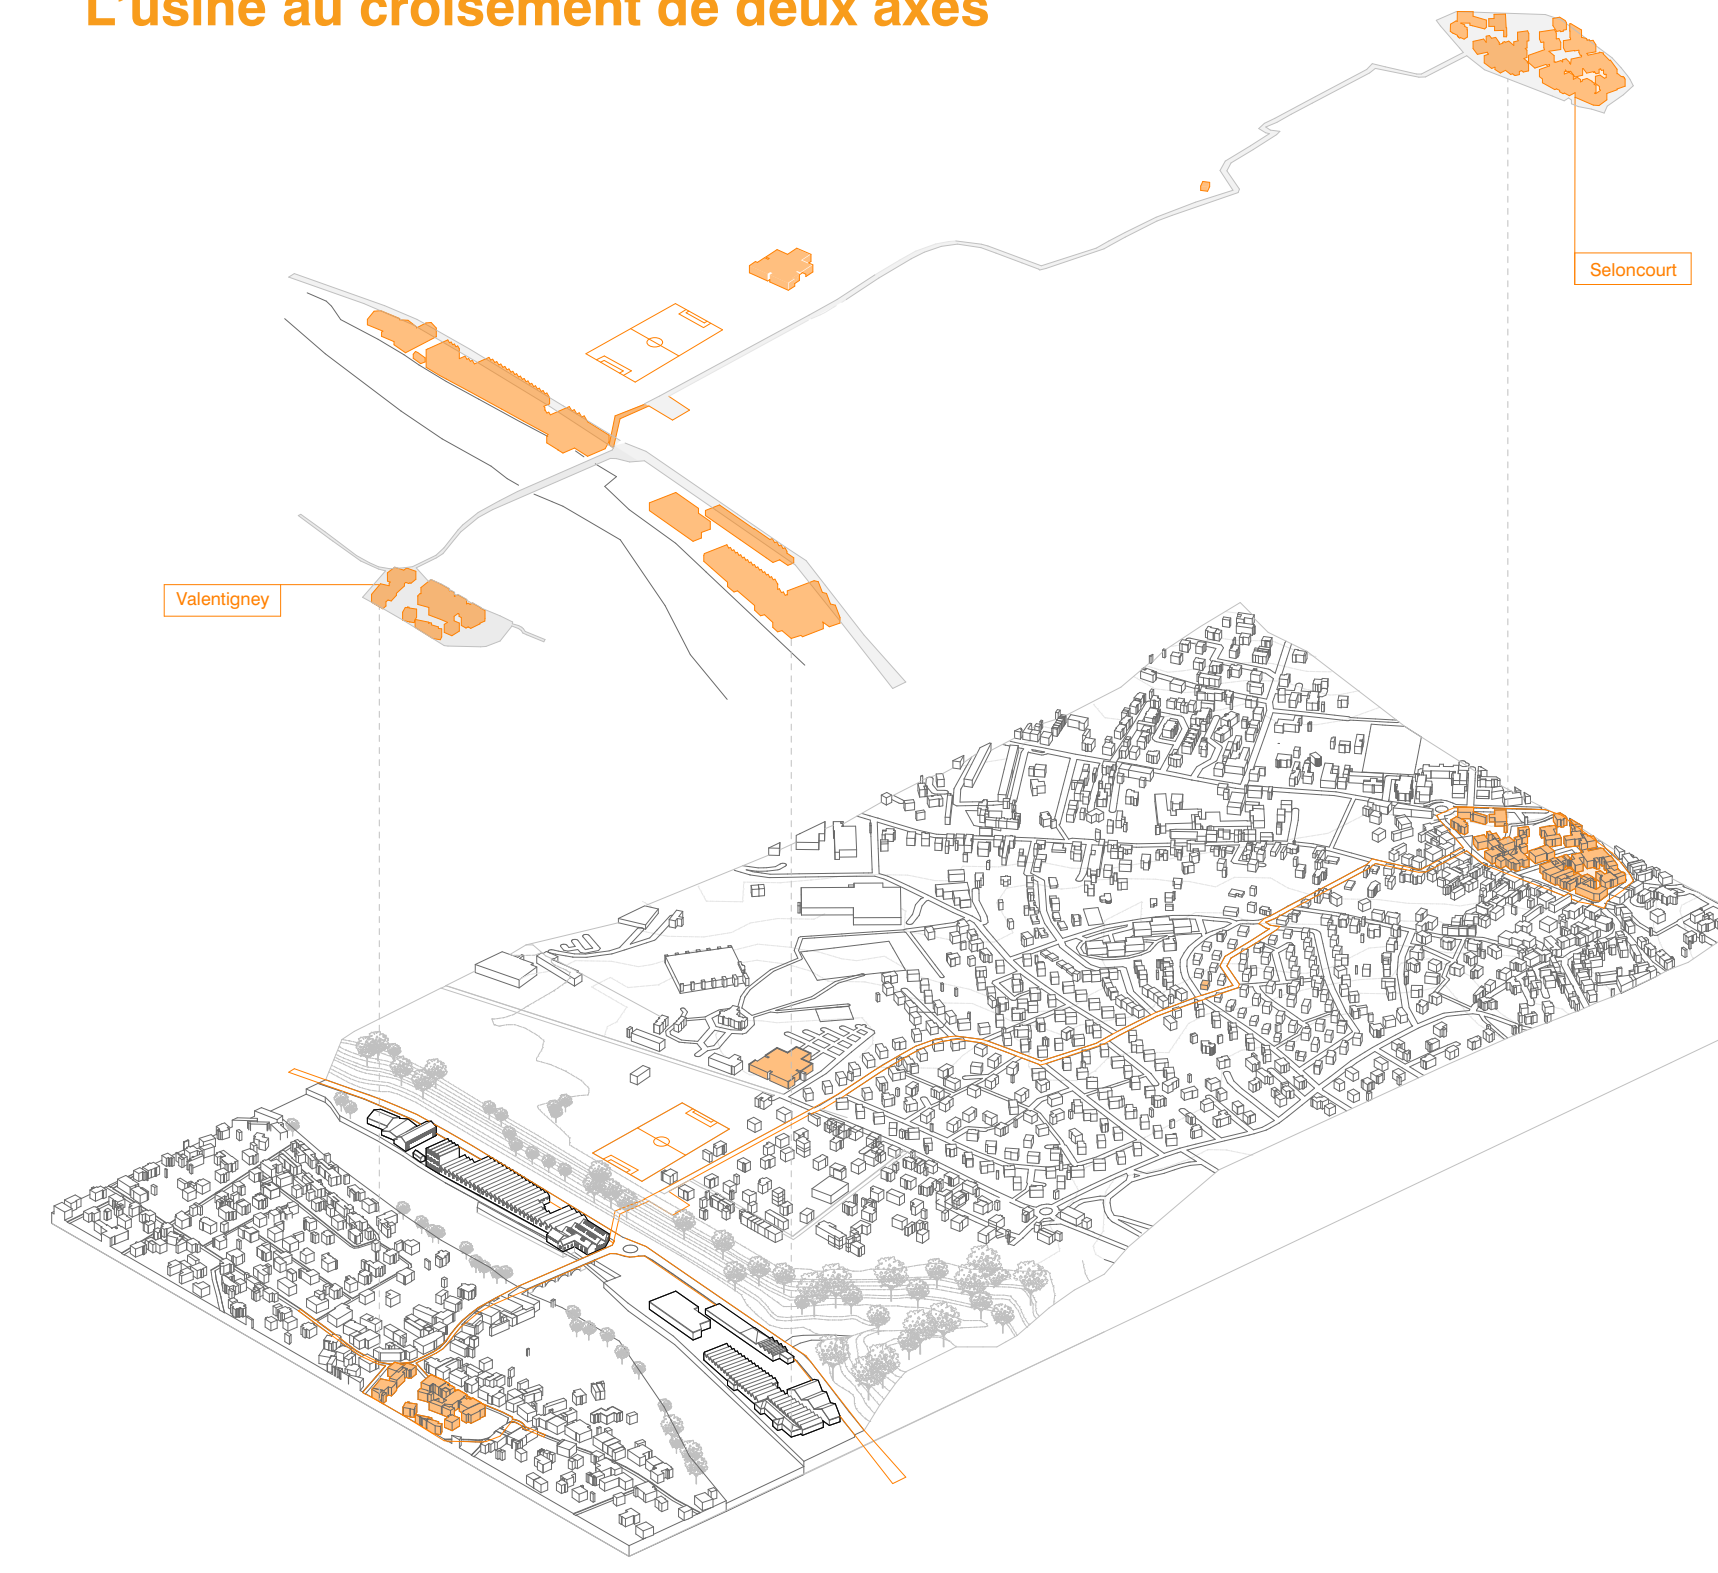

L'usine sur les Roches - Valentigney

Instaurer une continuité territoriale
L'usine au croisement de deux axes

L'usine au sein d'un système

Le double mur - Dialogue entre passé et présent

Conserver ou détruire

Nouvelle programmation

- 1 Centre de loisirs / activités sur le Doubs 520m²
- 2 Entreprise LADA et espaces de démonstration du fonctionnement de l'énergie à hydrogène vert 440m² - 770m²
- 3 Musée / lieu événementiel / Boutique - Librairie 480m² - 480m² - 480m²
- 4 CFA : Menuiserie - Taille de pierre - Métallurgie 620m²
- 5 Restaurant / Cantine 1330m²
- 6 Extension maison des jeunes 250m²
- 7 Magasin et entrée couverte du site / espace d'attente ascenseur 240m²

Ouvrir sur la rivière