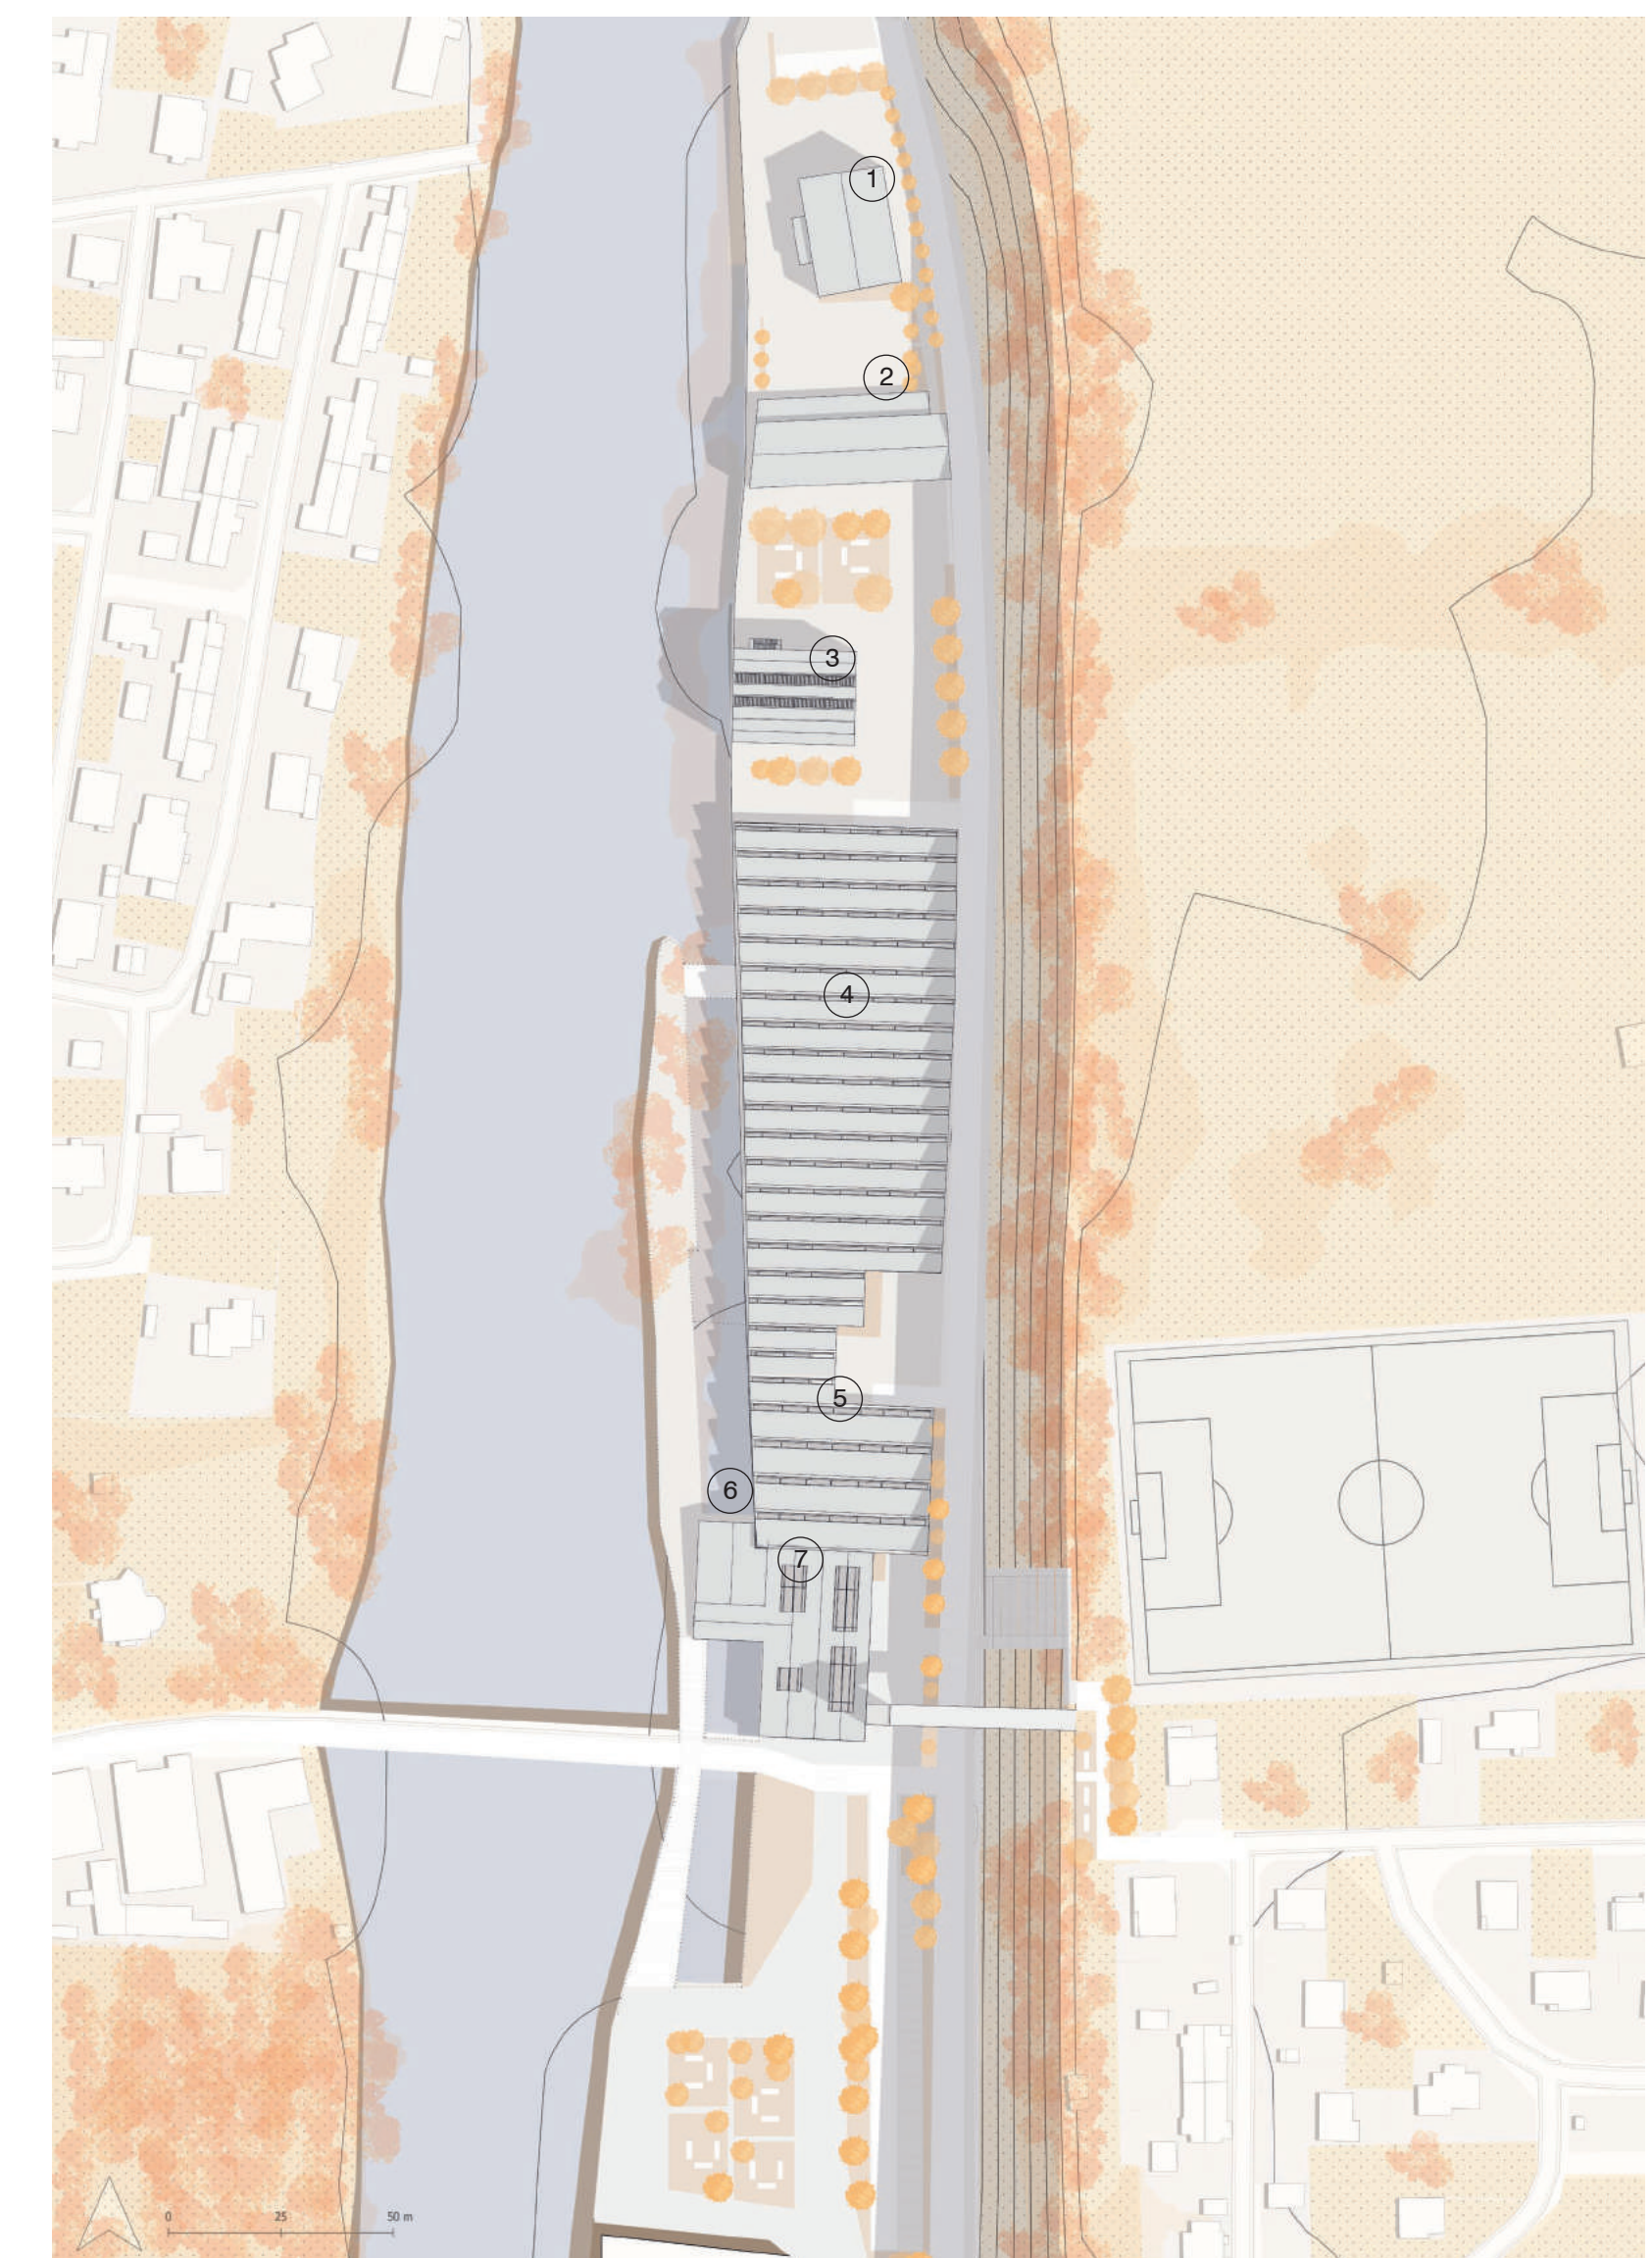

L'usine sur les Roches - Valentigney

Instaurer une continuité territoriale
L'usine au croisement de deux axes

L'usine au sein d'un système

Le double mur - Dialogue entre passé et présent

Conserver ou détruire

Nouvelle programmation

- 1 Centre de loisirs / activités sur le Doubs 520m²
- 2 Entreprise LADA et espaces de démonstration du fonctionnement de l'énergie à hydrogène vert 440m² - 770m²
- 3 Musée / lieu événementiel / Boutique - Librairie 480m² - 480m² - 480m²
- 4 CFA : Menuiserie - Taille de pierre - Métallurgie 620m²
- 5 Restaurant / Cantine 1330m²
- 6 Extension maison des jeunes 250m²
- 7 Magasin et entrée couverte du site / espace d'attente ascenseur 240m²

Ouvrir sur la rivière