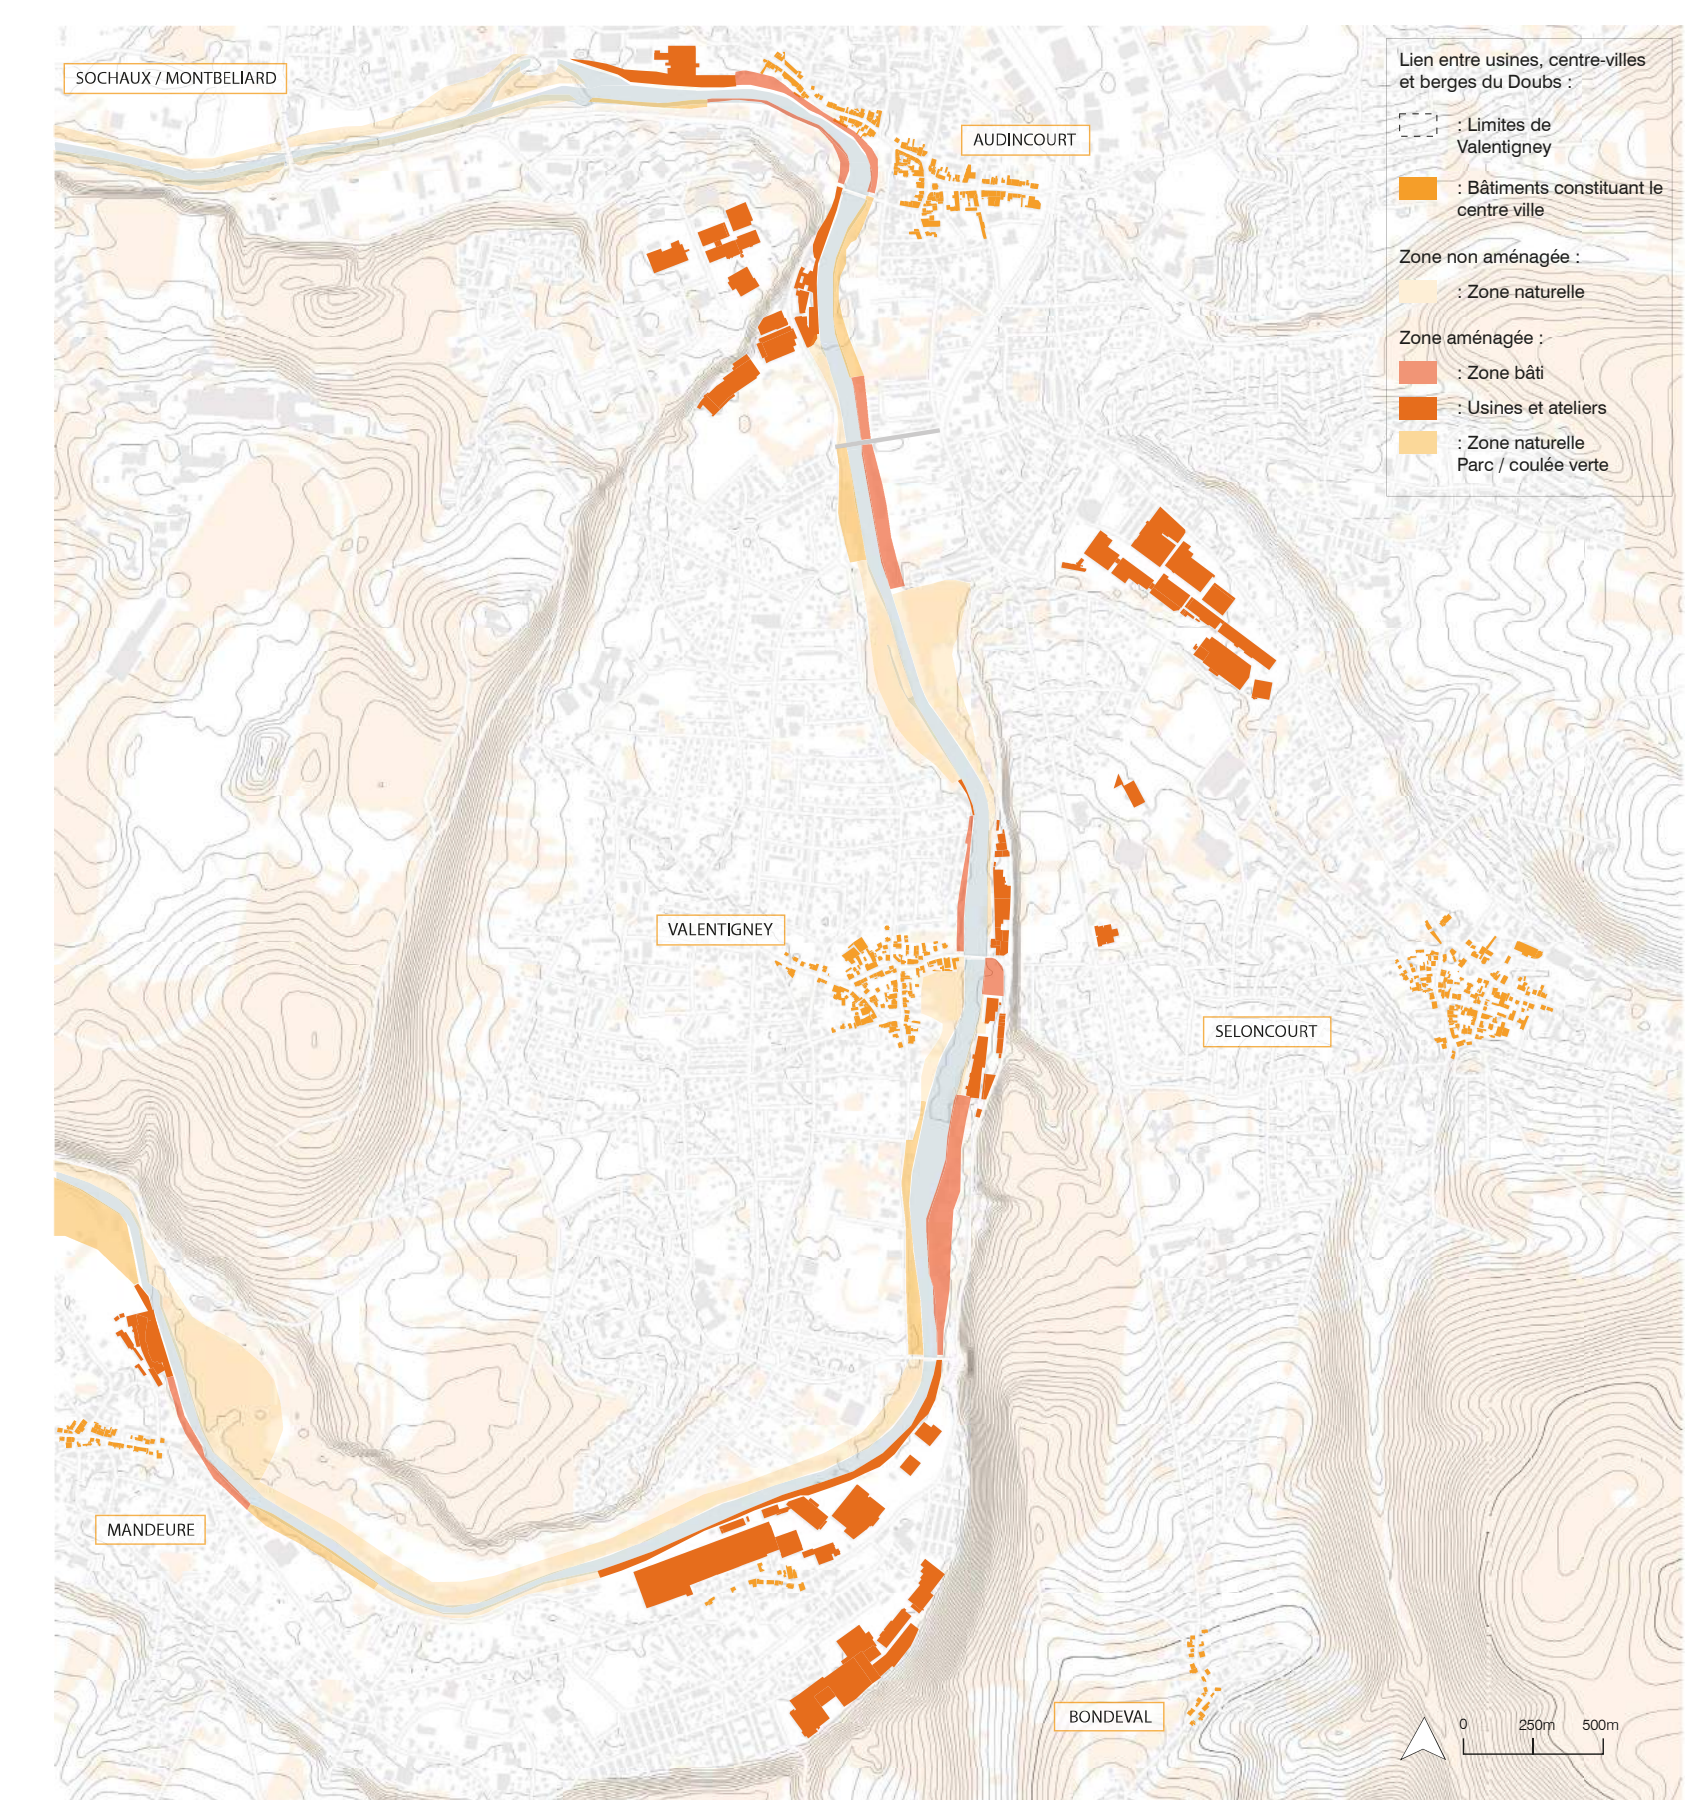

L'usine sur les Roches - Valentigney

Instaurer une continuité territoriale
L'usine au croisement de deux axes

L'usine au sein d'un système

Le double mur - Dialogue entre passé et présent

Conserver ou détruire

Nouvelle programmation

- 1 Centre de loisirs / activités sur le Doubs 520m²
- 2 Entreprise LADA et espaces de démonstration du fonctionnement de l'énergie à hydrogène vert 440m² - 770m²
- 3 Musée / lieu événementiel / Boutique - Librairie 480m² - 480m² - 480m²
- 4 CFA : Menuiserie - Taille de pierre - Métallurgie 620m²
- 5 Restaurant / Cantine 1330m²
- 6 Extension maison des jeunes 250m²
- 7 Magasin et entrée couverte du site / espace d'attente ascenseur 240m²

Ouvrir sur la rivière