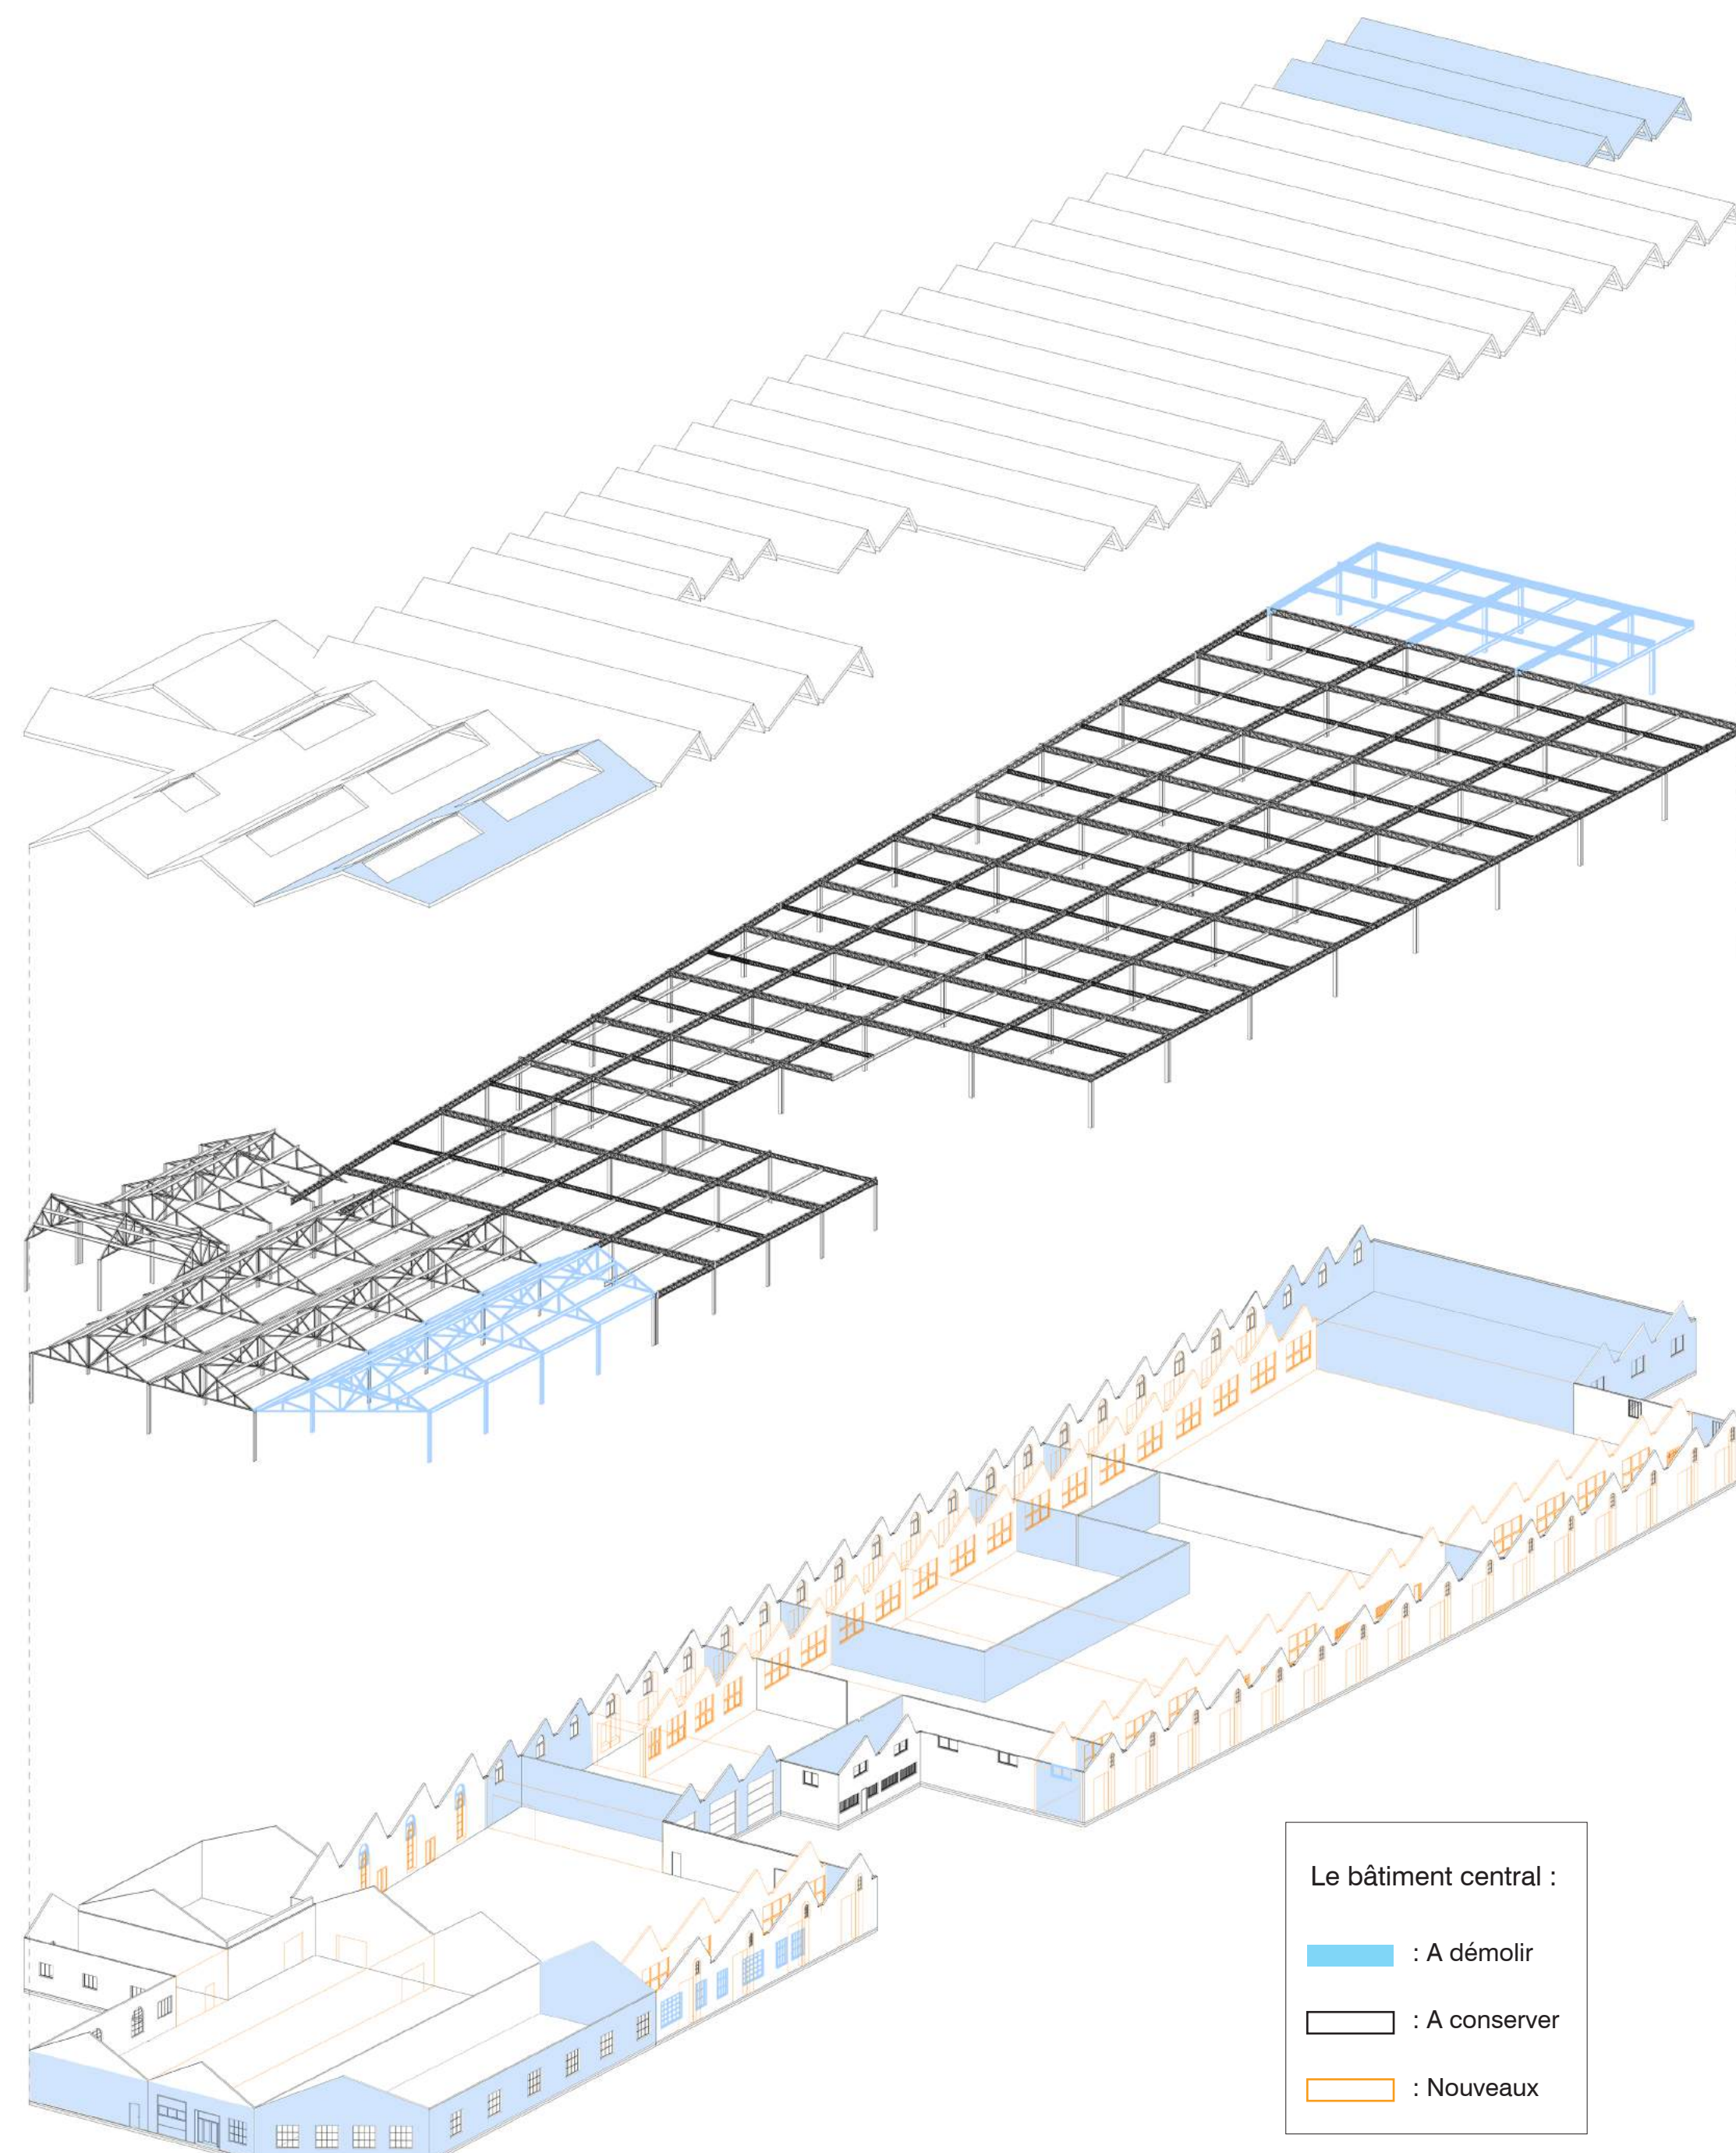

L'usine sur les Roches - Valentigney

Instaurer une continuité territoriale
L'usine au croisement de deux axes

L'usine au sein d'un système

Le double mur - Dialogue entre passé et présent

Conserver ou détruire

Nouvelle programmation

- 1 Centre de loisirs / activités sur le Doubs 520m²
- 2 Entreprise LADA et espaces de démonstration du fonctionnement de l'énergie à hydrogène vert 440m² - 770m²
- 3 Musée / lieu événementiel / Boutique - Librairie 480m² - 480m² - 480m²
- 4 CFA : Menuiserie - Taille de pierre - Métallurgie 620m²
- 5 Restaurant / Cantine 1330m²
- 6 Extension maison des jeunes 250m²
- 7 Magasin et entrée couverte du site / espace d'attente ascenseur 240m²

Ouvrir sur la rivière