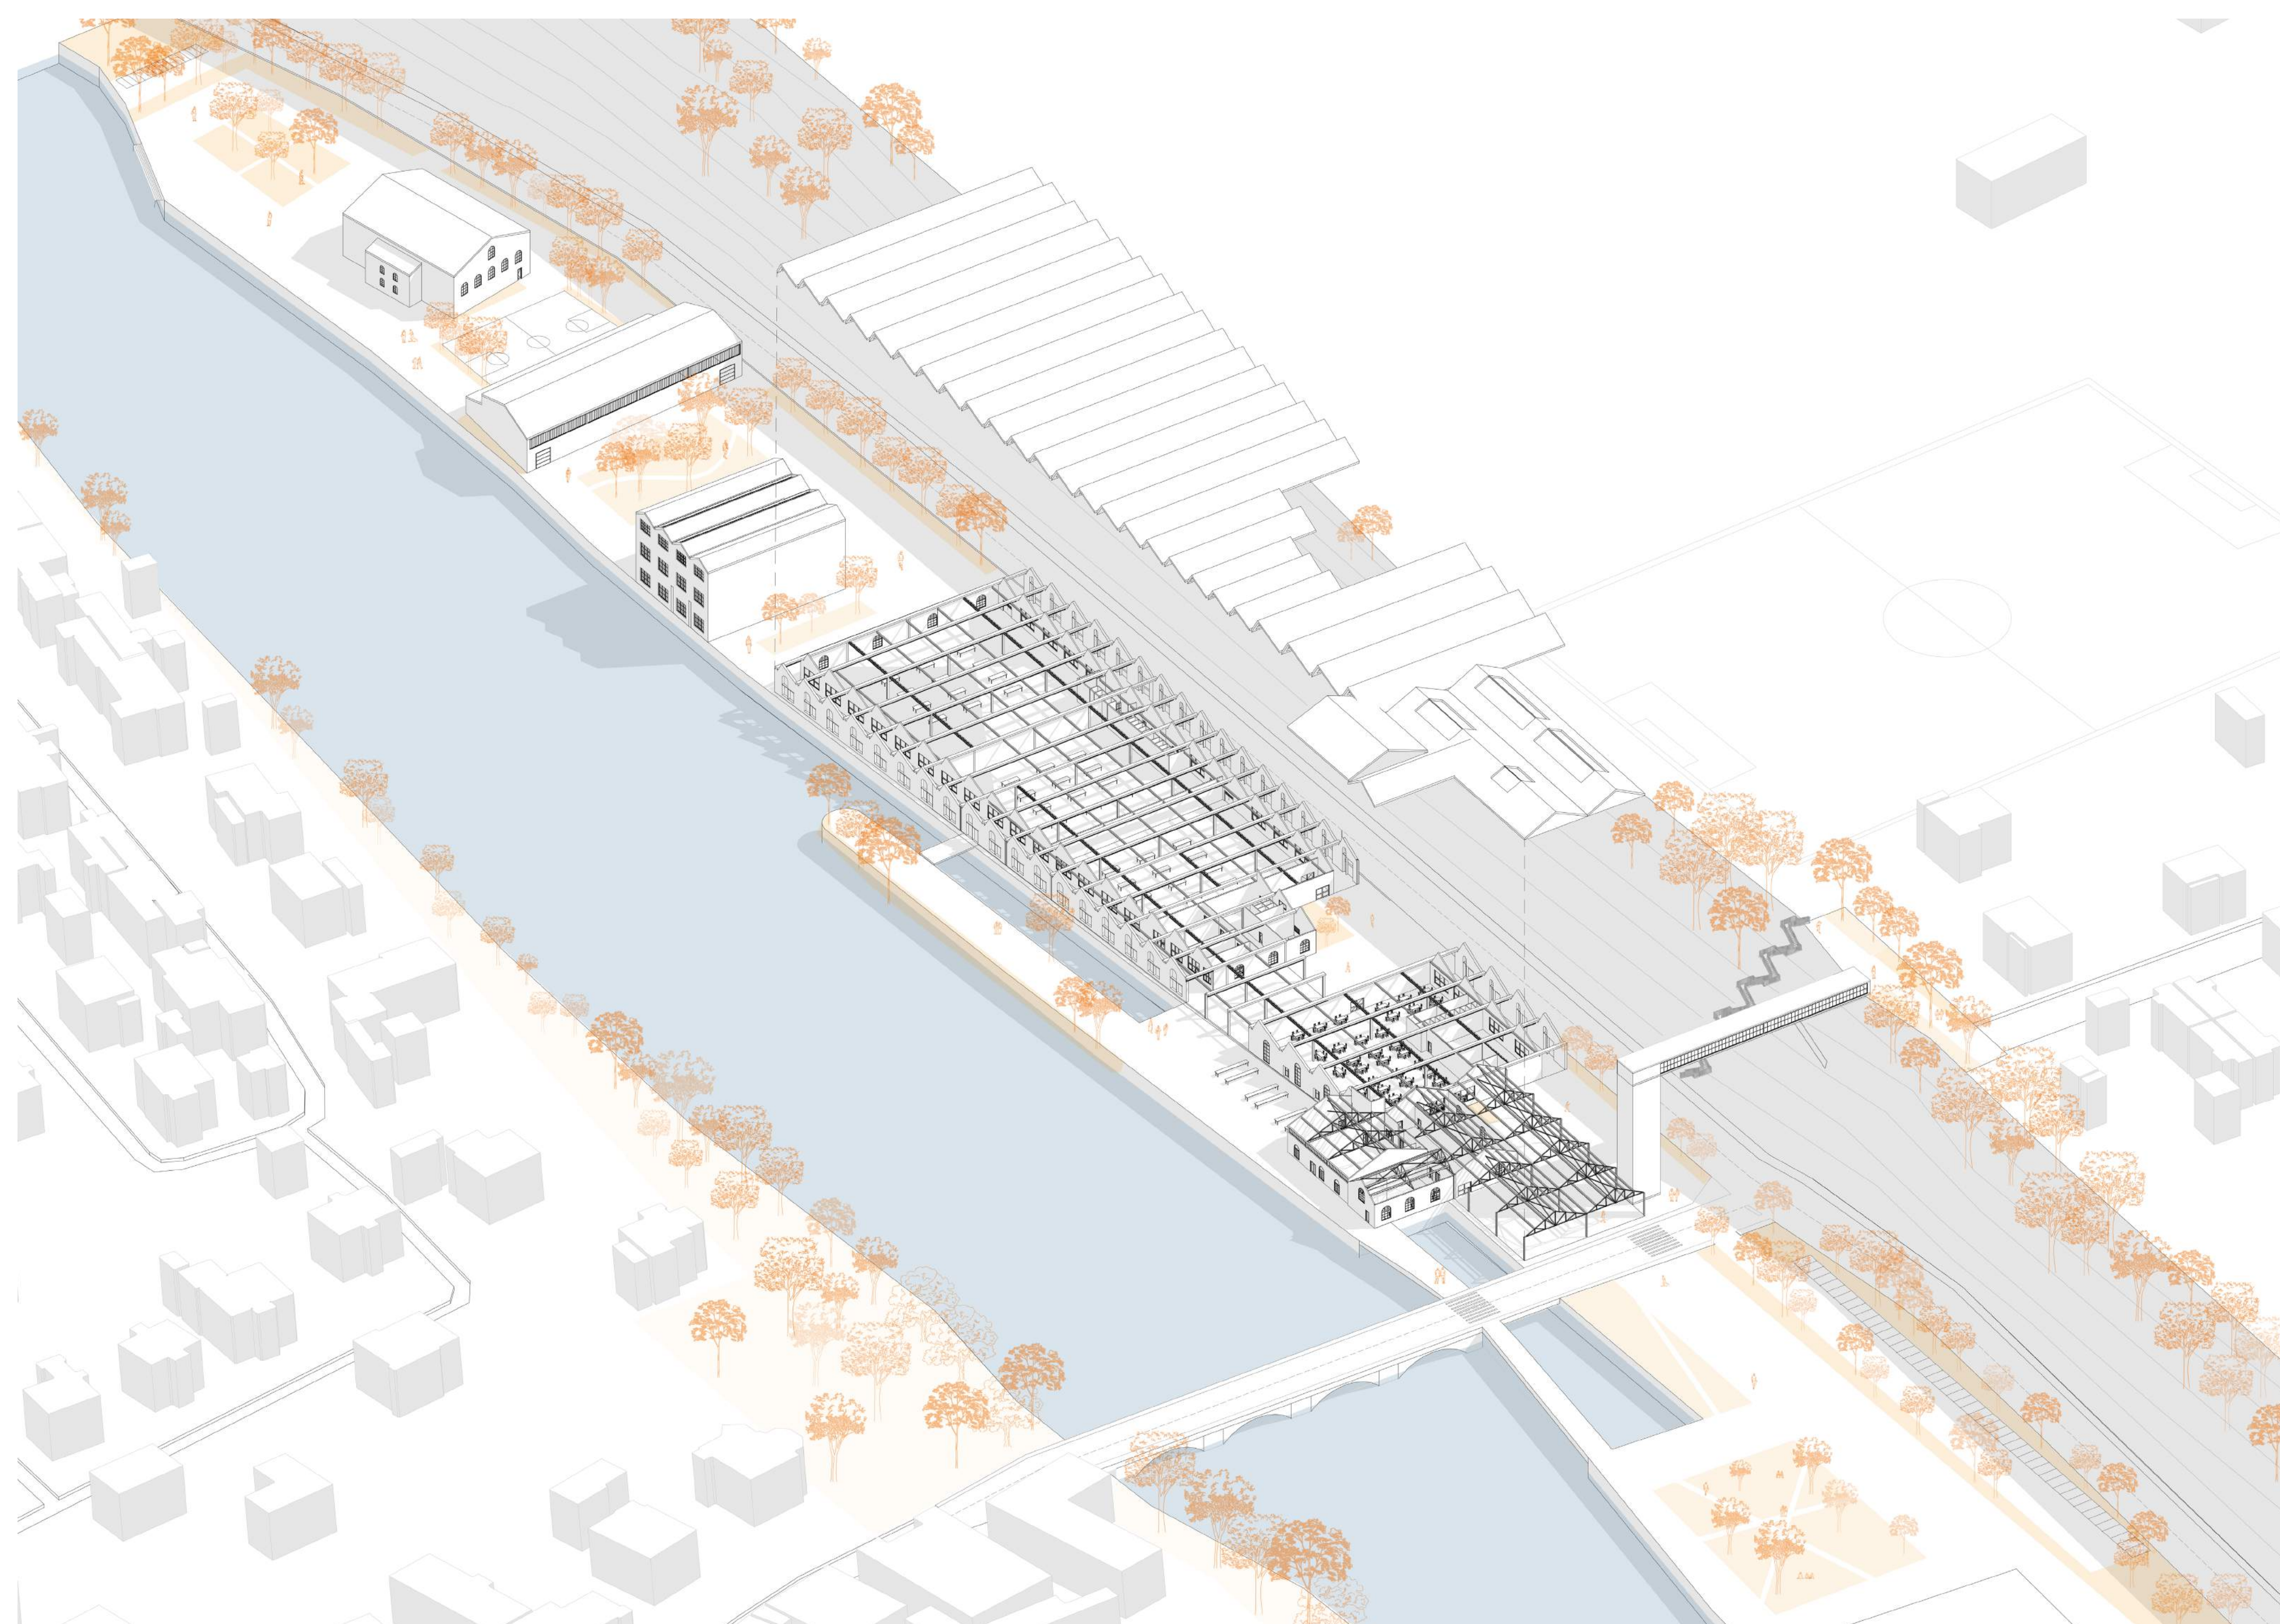

L'usine sur les Roches - Valentigney

Instaurer une continuité territoriale
L'usine au croisement de deux axes

L'usine au sein d'un système

Le double mur - Dialogue entre passé et présent

Conserver ou détruire

Nouvelle programmation

- 1 Centre de loisirs / activités sur le Doubs 520m²
- 2 Entreprise LADA et espaces de démonstration du fonctionnement de l'énergie à hydrogène vert 440m² - 770m²
- 3 Musée / lieu événementiel / Boutique - Librairie 480m² - 480m² - 480m²
- 4 CFA : Menuiserie - Taille de pierre - Métallurgie 620m²
- 5 Restaurant / Cantine 1330m²
- 6 Extension maison des jeunes 250m²
- 7 Magasin et entrée couverte du site / espace d'attente ascenseur 240m²

Ouvrir sur la rivière