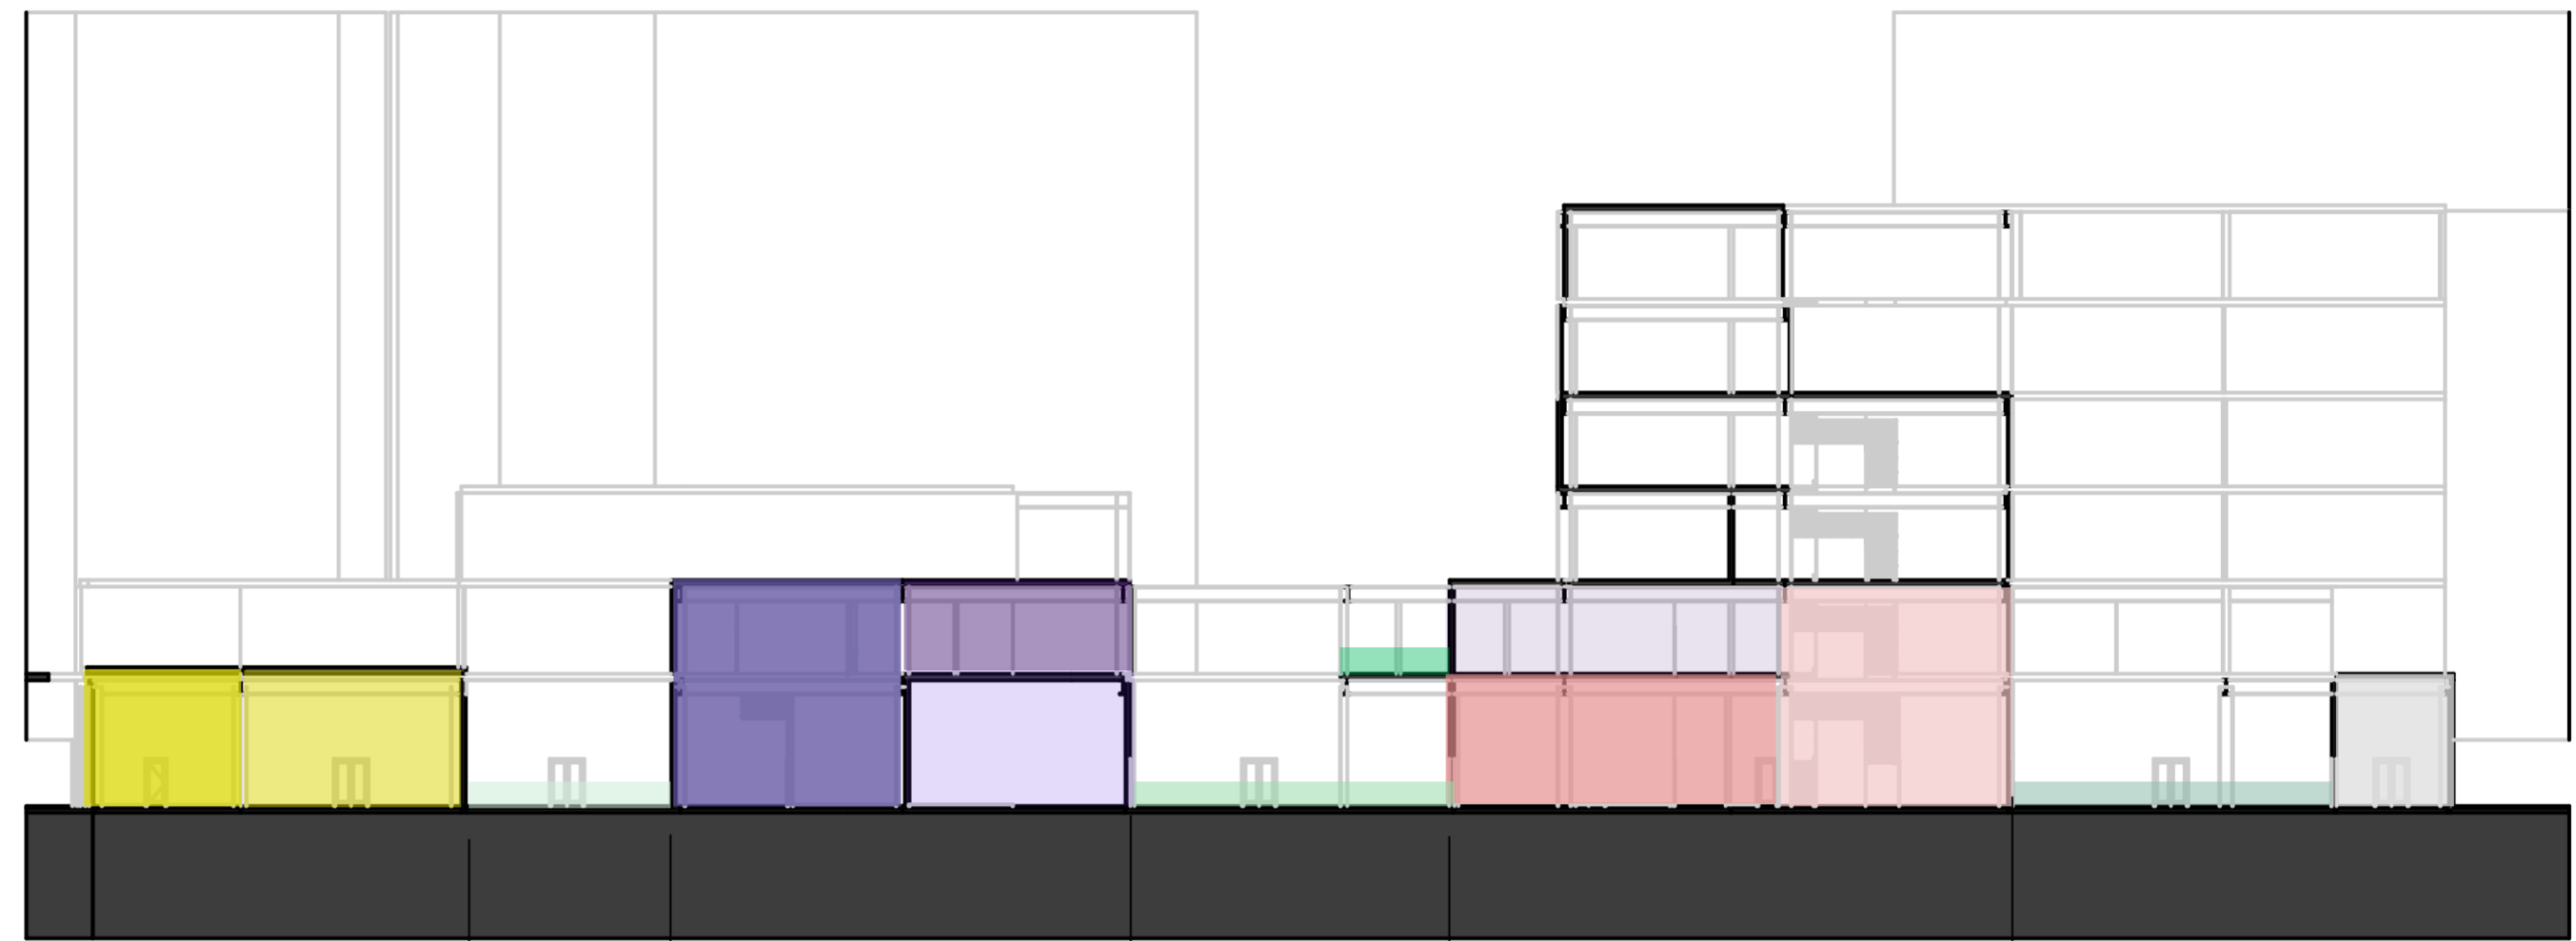

Hétérogénéité : Interdépendance entre les fonctions
Organisation spatiale

Plan du rez-de chaussée

0 250m 500m 1km

Hétérogénéité : Interdépendance entre les fonctions

Organisation spatiale - plan du rez-de-chaussée

Prenons un exemple...

Organisation spatiale d'une partie collective

Plan du rez-de chaussée - partie collective

Hétérogénéité : Interdépendance entre les fonctions

Organisation spatiale

Coupe transversale

Hétérogénéité : Interdépendance entre les fonctions

Essai d'organisation spatiale - coupe transversale

Hétérogénéité : Interdépendance entre les fonctions

Organisation spatiale

Hétérogénéité : Interdépendance entre les fonctions

Essai d'organisation spatiale - plan du R1

Parcours: Interdépendance entre les fonctions et les deux côtés de notre site
Essai d'organisation spatiale

Coupe longitudinale

Axonométrie isométrique de la volumétrie

Axonometrie structurelle