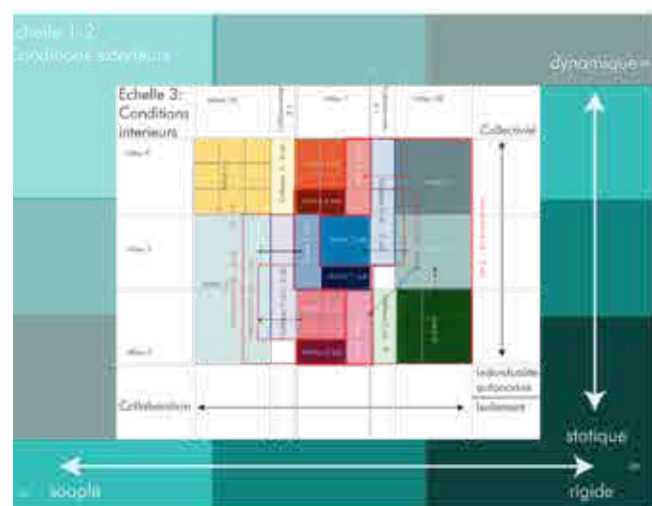

Hétérogénéité : Interdépendance entre les fonctions
Organisation spatiale

Plan du rez-de chaussée

0 250m 500m 1km

Hétérogénéité : Interdépendance entre les fonctions

Organisation spatiale - plan du rez-de-chaussée

Prenons un exemple...

Organisation spatiale d'une partie collective

Plan du rez-de chaussée - partie collective

Hétérogénéité : Interdépendance entre les fonctions

Organisation spatiale

Coupe transversale

Hétérogénéité : Interdépendance entre les fonctions

Essai d'organisation spatiale - coupe transversale

Hétérogénéité : Interdépendance entre les fonctions

Organisation spatiale

Hétérogénéité : Interdépendance entre les fonctions

Essai d'organisation spatiale - plan du R1

Parcours: Interdépendance entre les fonctions et les deux côtés de notre site
Essai d'organisation spatiale

Coupe longitudinale

Axonométrie isométrique de la volumétrie

Axonometrie structurelle