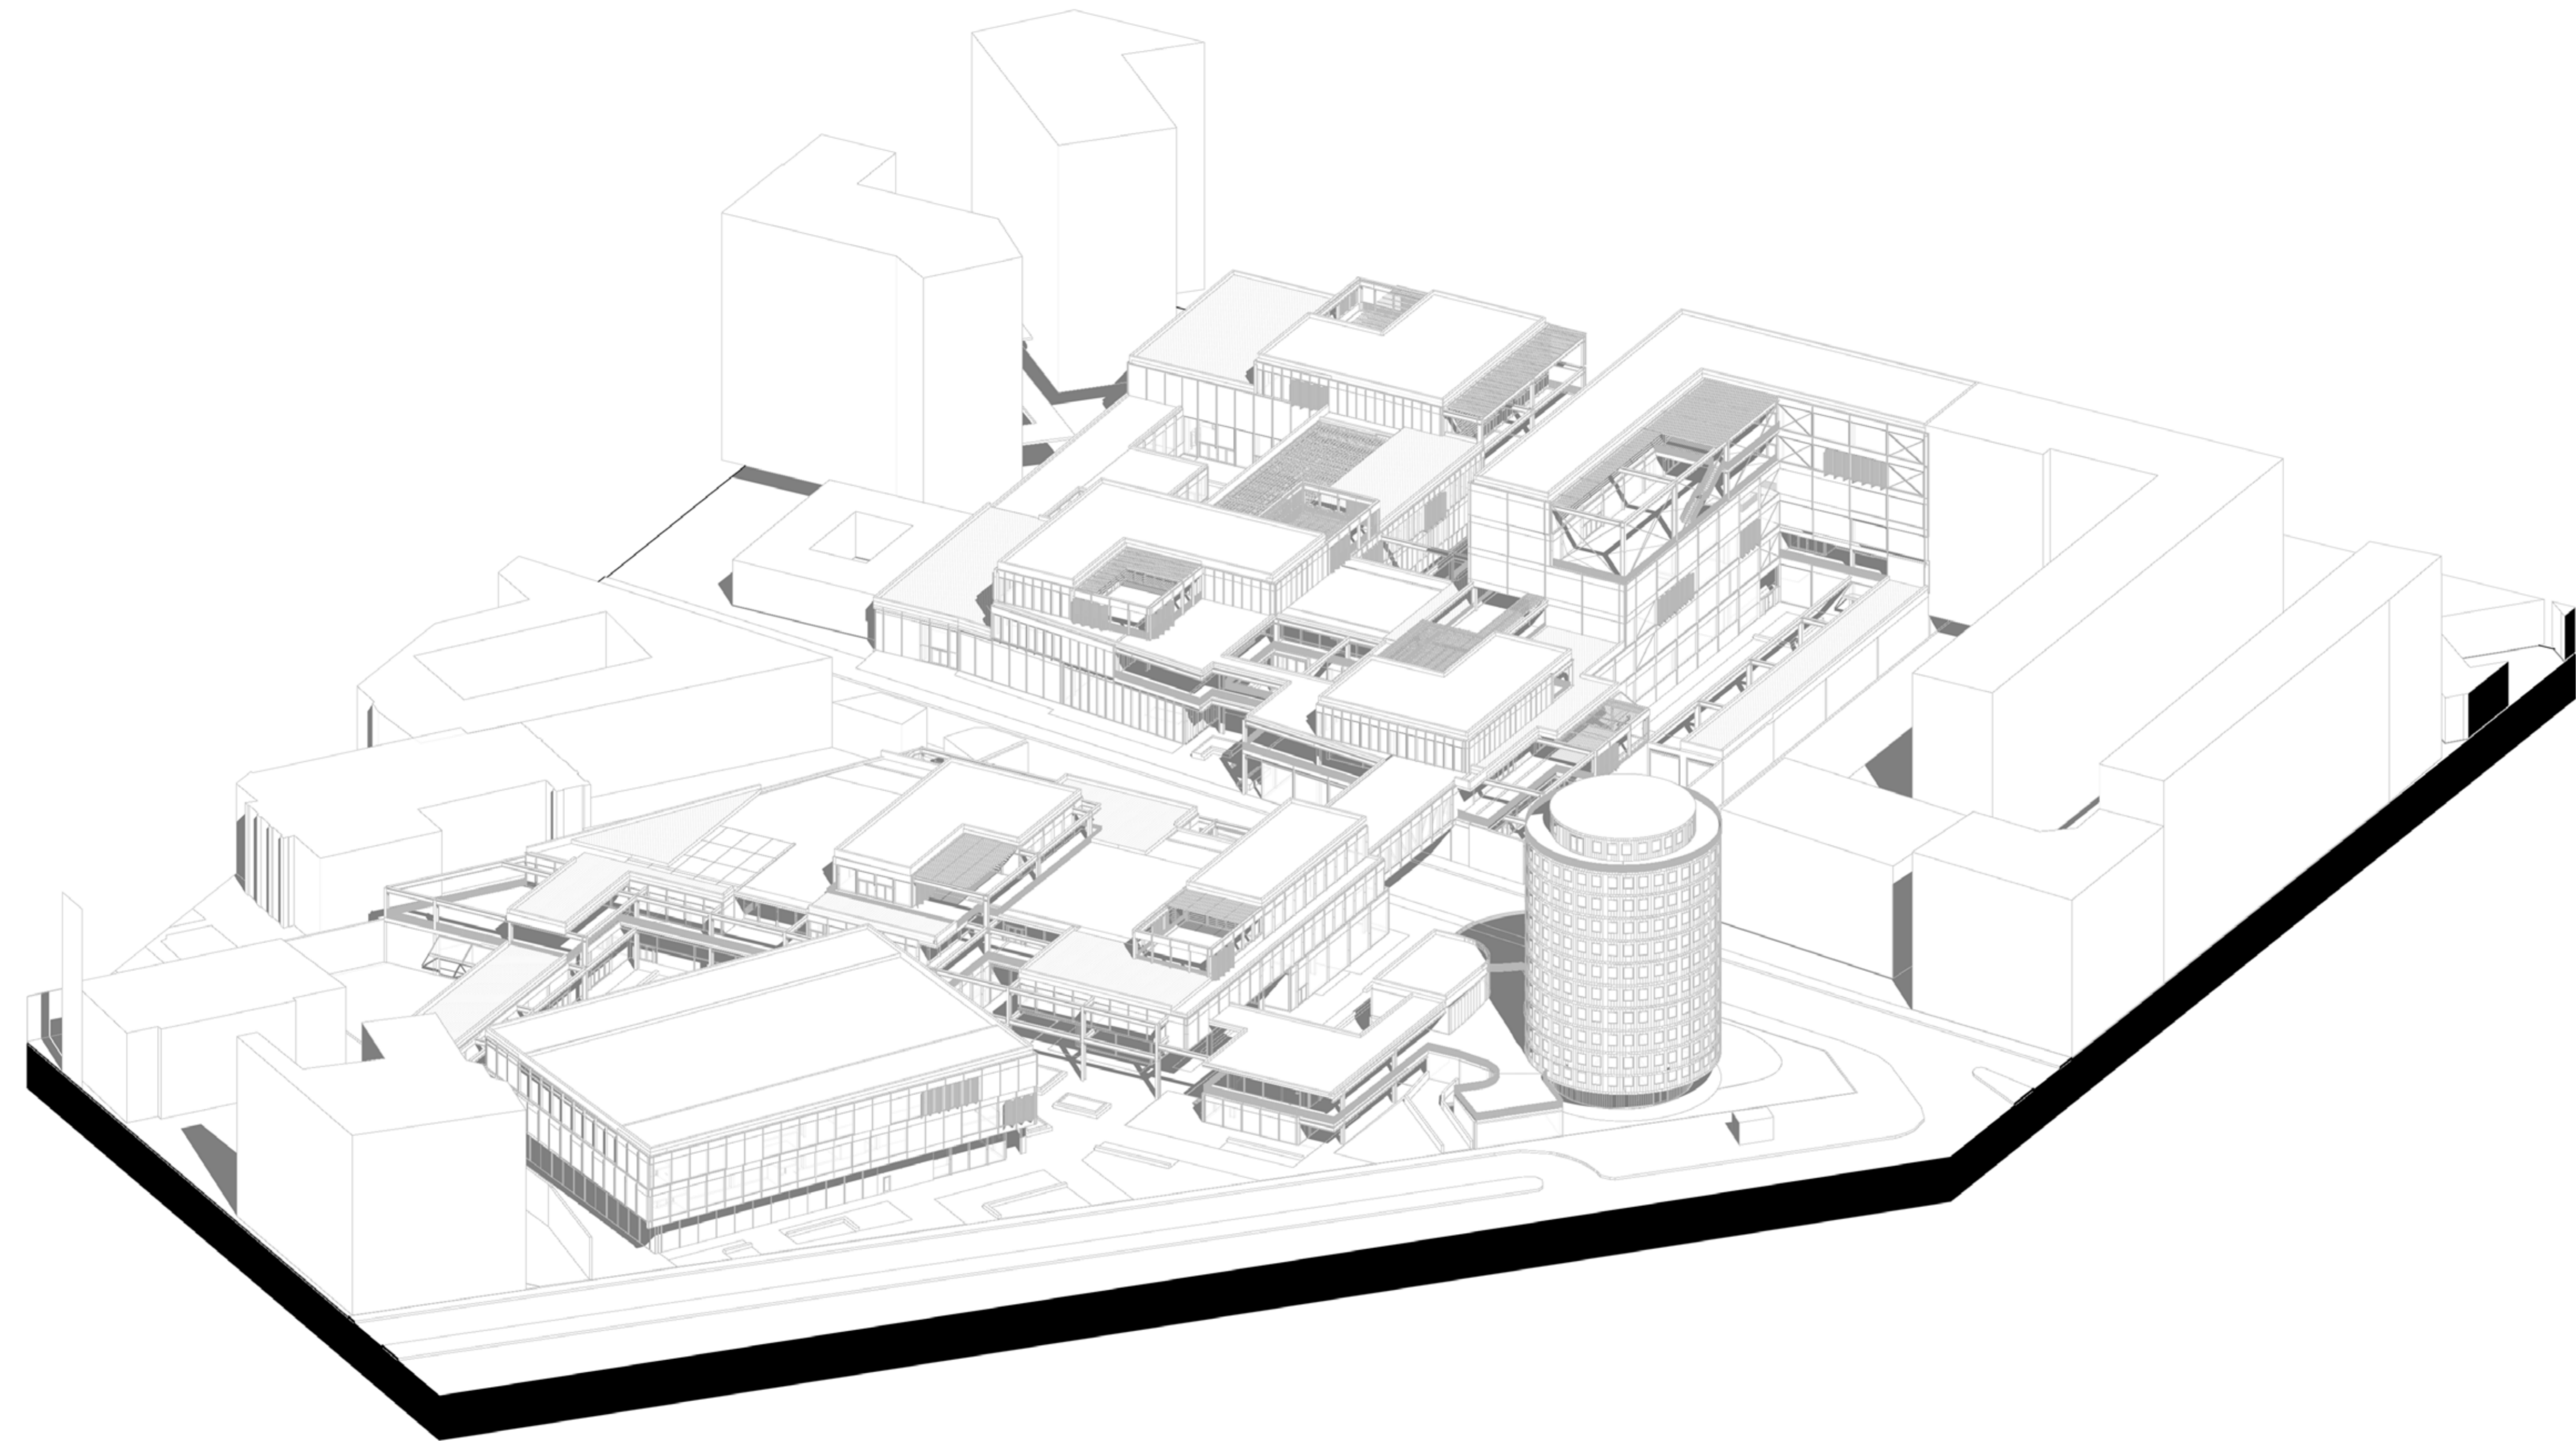

Hétérogénéité : Interdépendance entre les fonctions
Organisation spatiale

Plan du rez-de chaussée

0 250m 500m 1km

Hétérogénéité : Interdépendance entre les fonctions

Organisation spatiale - plan du rez-de-chaussée

Prenons un exemple...

Organisation spatiale d'une partie collective

Plan du rez-de chaussée - partie collective

Hétérogénéité : Interdépendance entre les fonctions

Organisation spatiale

Coupe transversale

Hétérogénéité : Interdépendance entre les fonctions

Essai d'organisation spatiale - coupe transversale

Hétérogénéité : Interdépendance entre les fonctions

Organisation spatiale

Hétérogénéité : Interdépendance entre les fonctions

Essai d'organisation spatiale - plan du R1

Parcours: Interdépendance entre les fonctions et les deux côtés de notre site
Essai d'organisation spatiale

Coupe longitudinale

Axonométrie isométrique de la volumétrie

Axonometrie structurelle