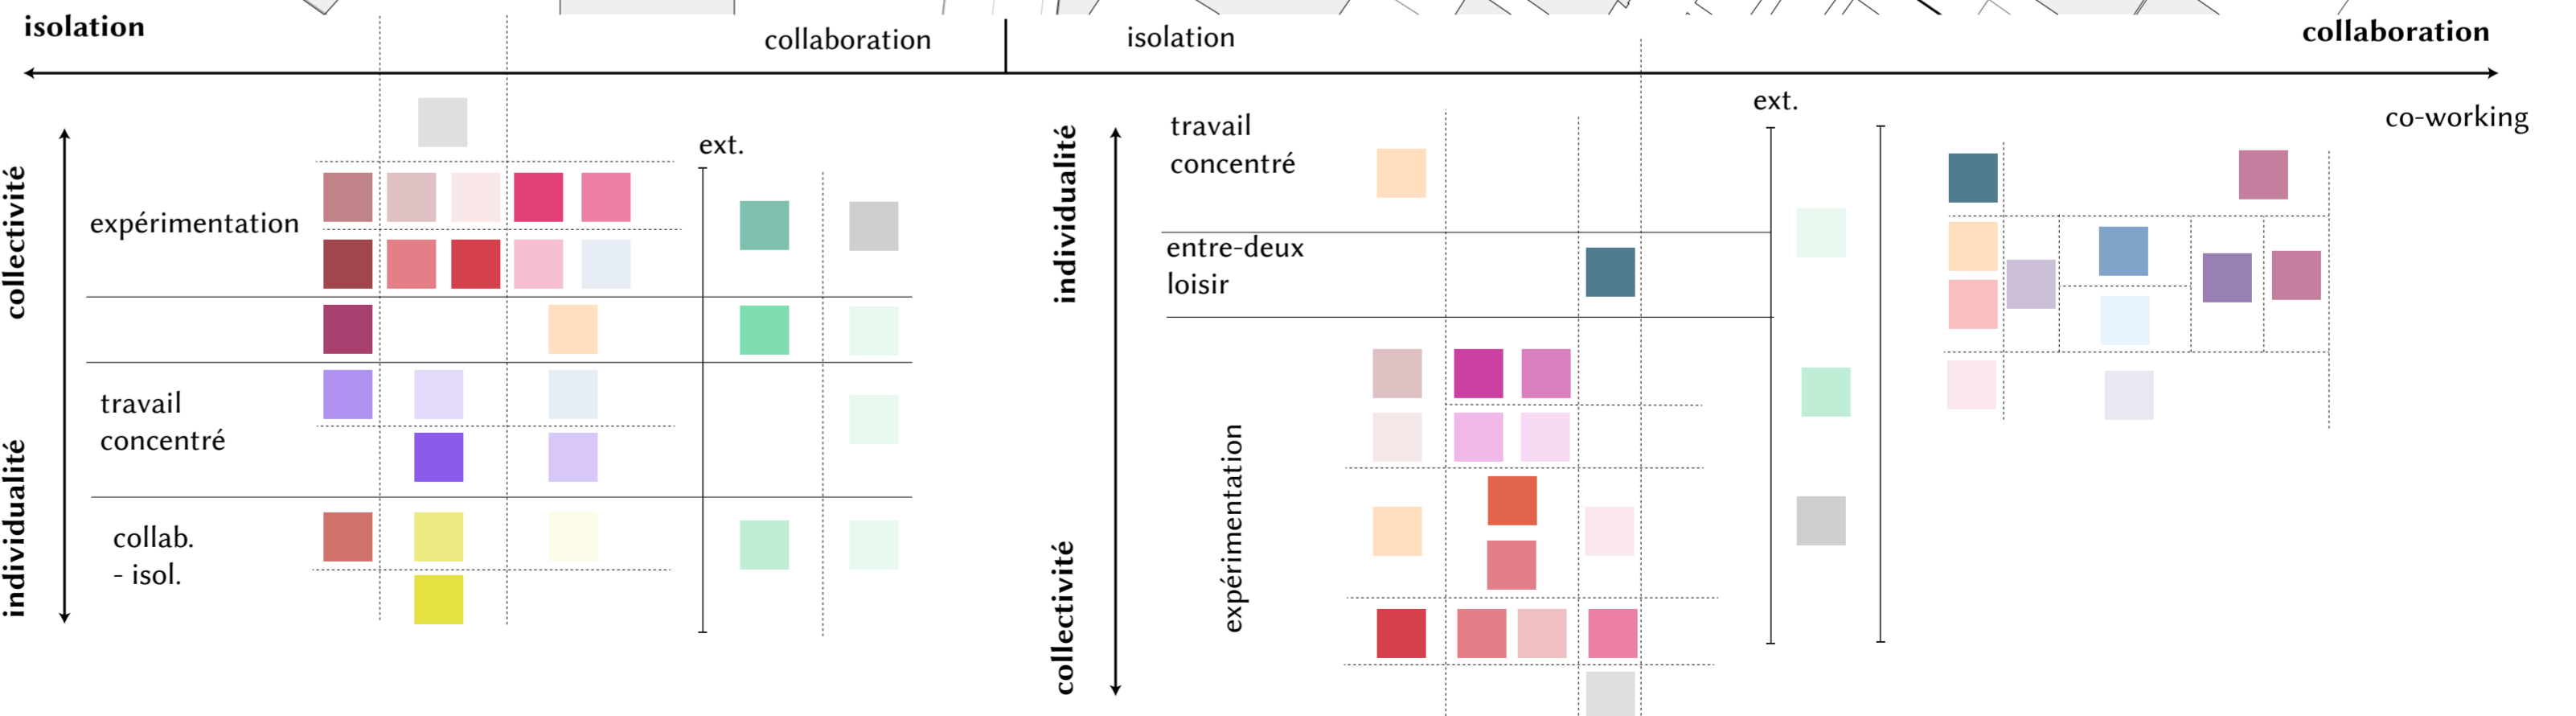

Hétérogénéité : Interdépendance entre les fonctions
Organisation spatiale

Plan du rez-de chaussée

0 250m 500m 1km

Hétérogénéité : Interdépendance entre les fonctions

Organisation spatiale - plan du rez-de-chaussée

Prenons un exemple...

Organisation spatiale d'une partie collective

Plan du rez-de chaussée - partie collective

Hétérogénéité : Interdépendance entre les fonctions

Organisation spatiale

Coupe transversale

Hétérogénéité : Interdépendance entre les fonctions

Essai d'organisation spatiale - coupe transversale

Hétérogénéité : Interdépendance entre les fonctions

Organisation spatiale

Hétérogénéité : Interdépendance entre les fonctions

Essai d'organisation spatiale - plan du R1

Parcours: Interdépendance entre les fonctions et les deux côtés de notre site
Essai d'organisation spatiale

Coupe longitudinale

Axonométrie isométrique de la volumétrie

Axonometrie structurelle