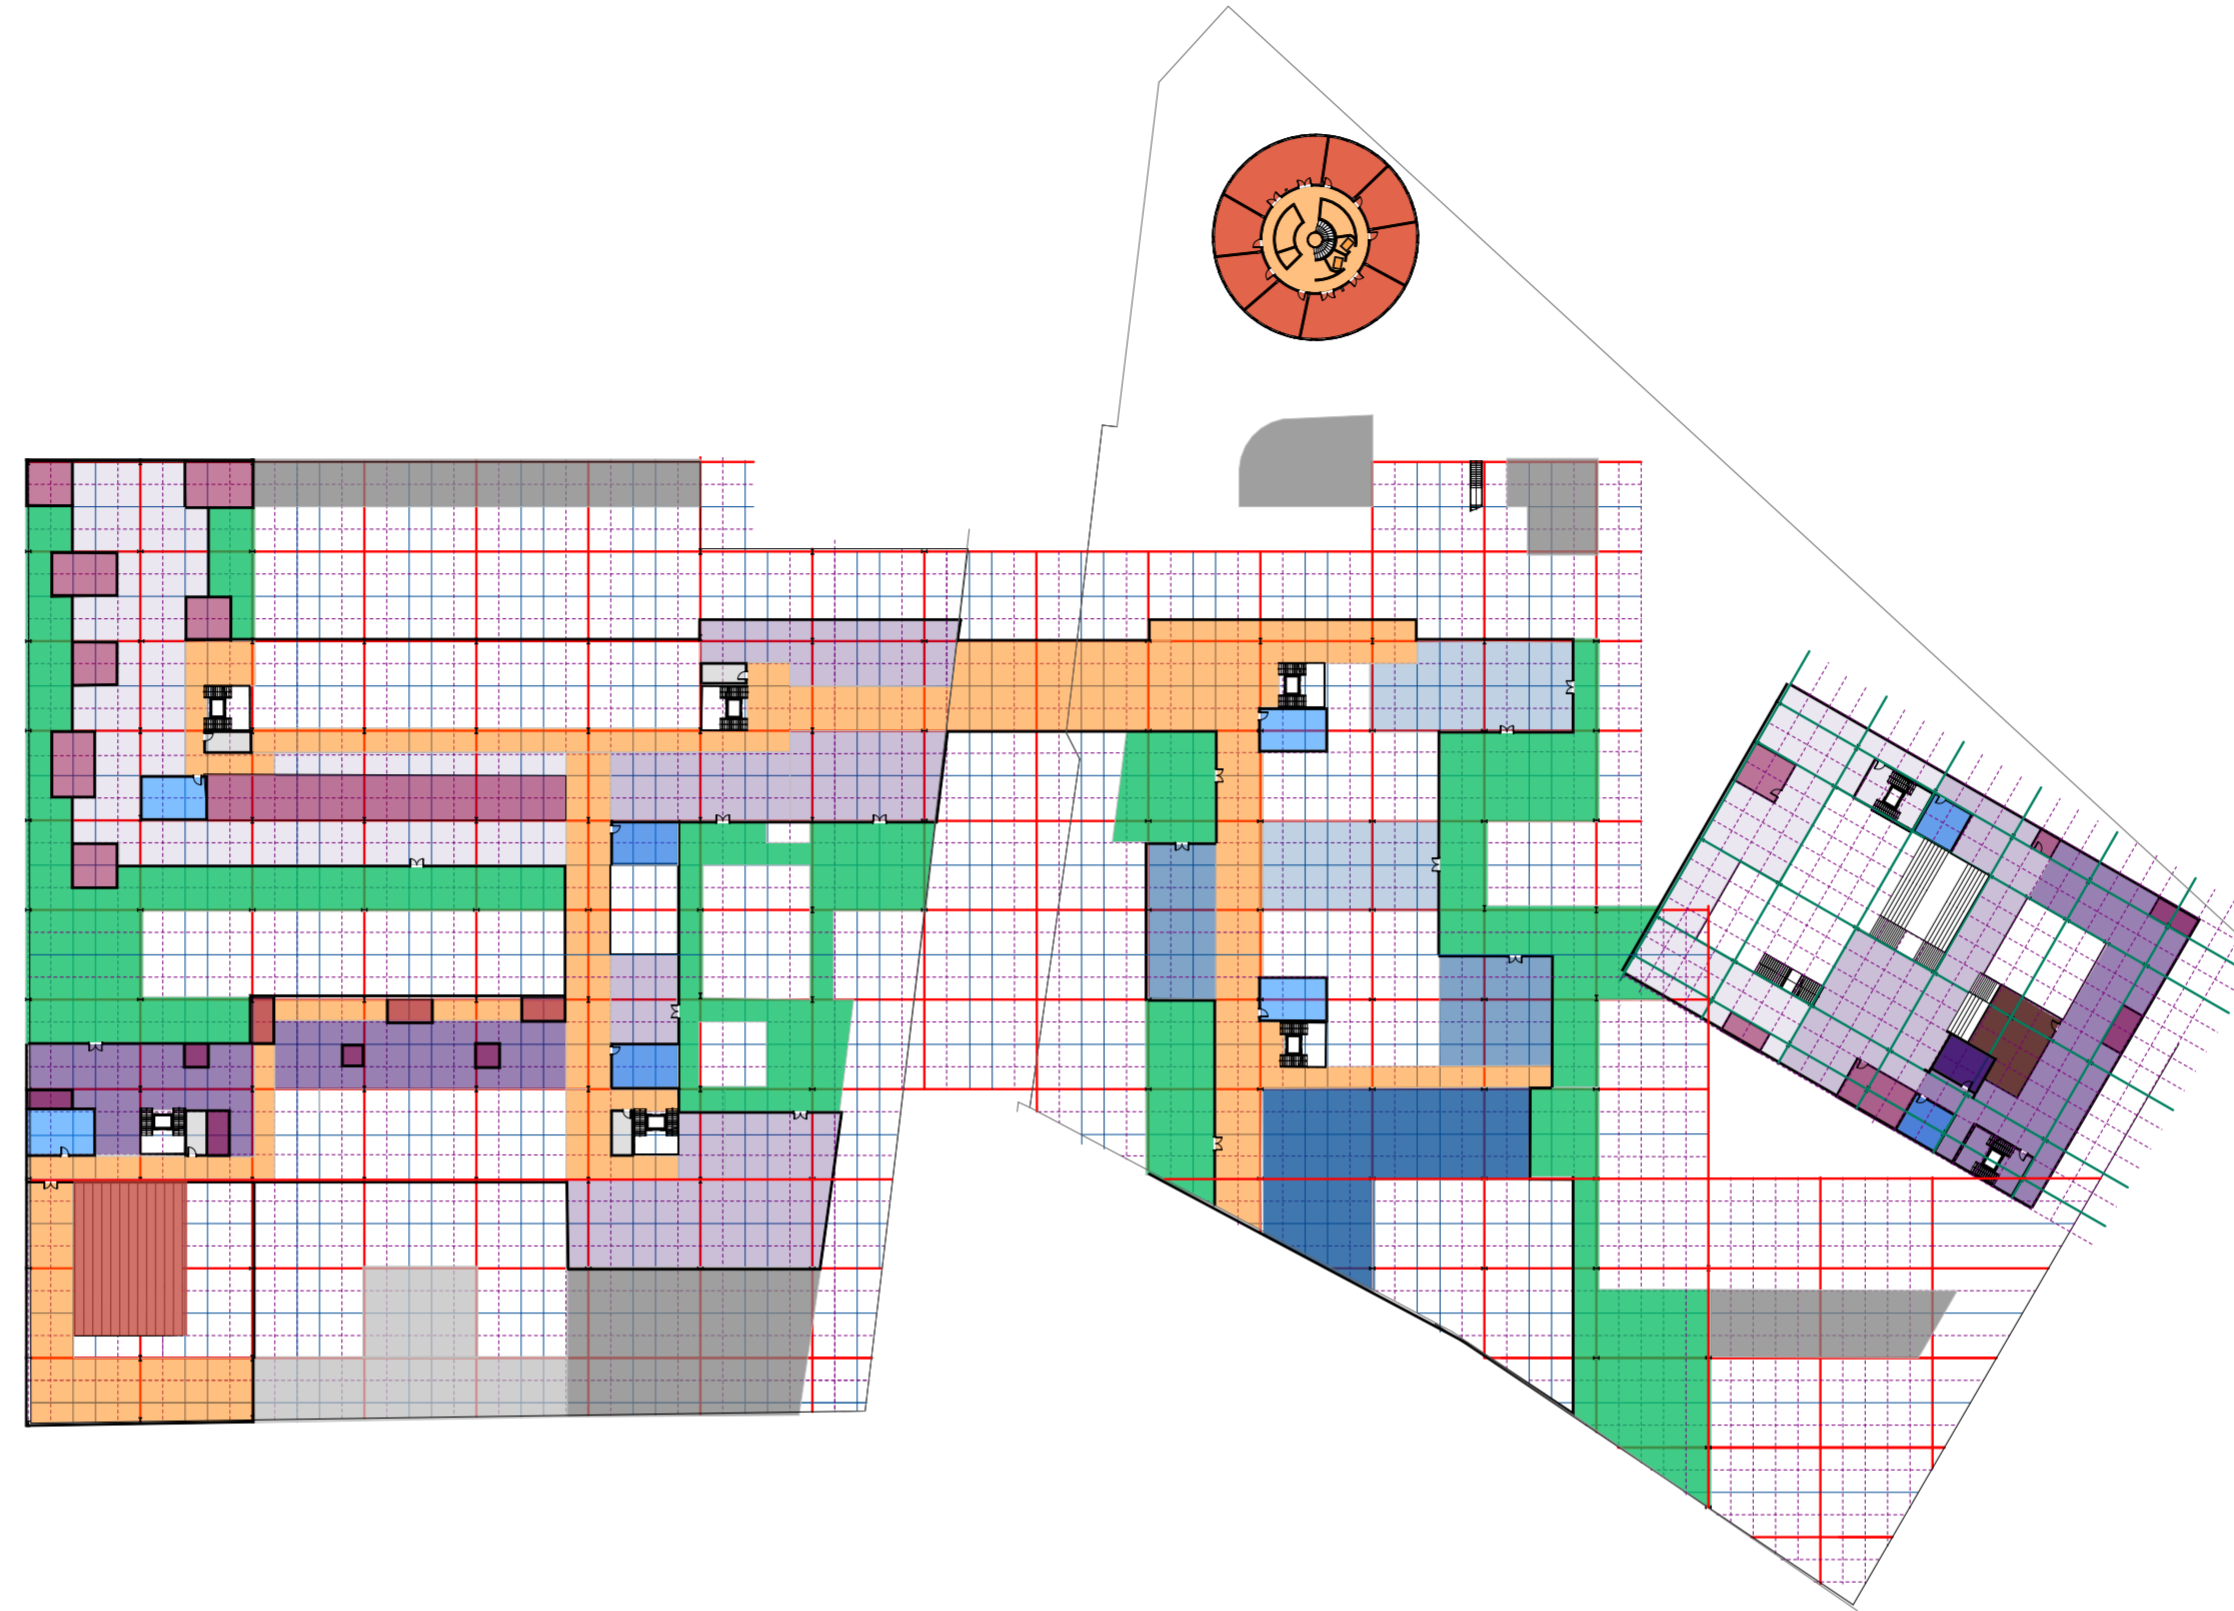

Hétérogénéité : Interdépendance entre les fonctions
Organisation spatiale

Plan du rez-de chaussée

0 250m 500m 1km

Hétérogénéité : Interdépendance entre les fonctions

Organisation spatiale - plan du rez-de-chaussée

Prenons un exemple...

Organisation spatiale d'une partie collective

Plan du rez-de chaussée - partie collective

Hétérogénéité : Interdépendance entre les fonctions

Organisation spatiale

Coupe transversale

Hétérogénéité : Interdépendance entre les fonctions

Essai d'organisation spatiale - coupe transversale

Hétérogénéité : Interdépendance entre les fonctions

Organisation spatiale

Hétérogénéité : Interdépendance entre les fonctions

Essai d'organisation spatiale - plan du R1

Parcours: Interdépendance entre les fonctions et les deux côtés de notre site
Essai d'organisation spatiale

Coupe longitudinale

Axonométrie isométrique de la volumétrie

Axonometrie structurelle