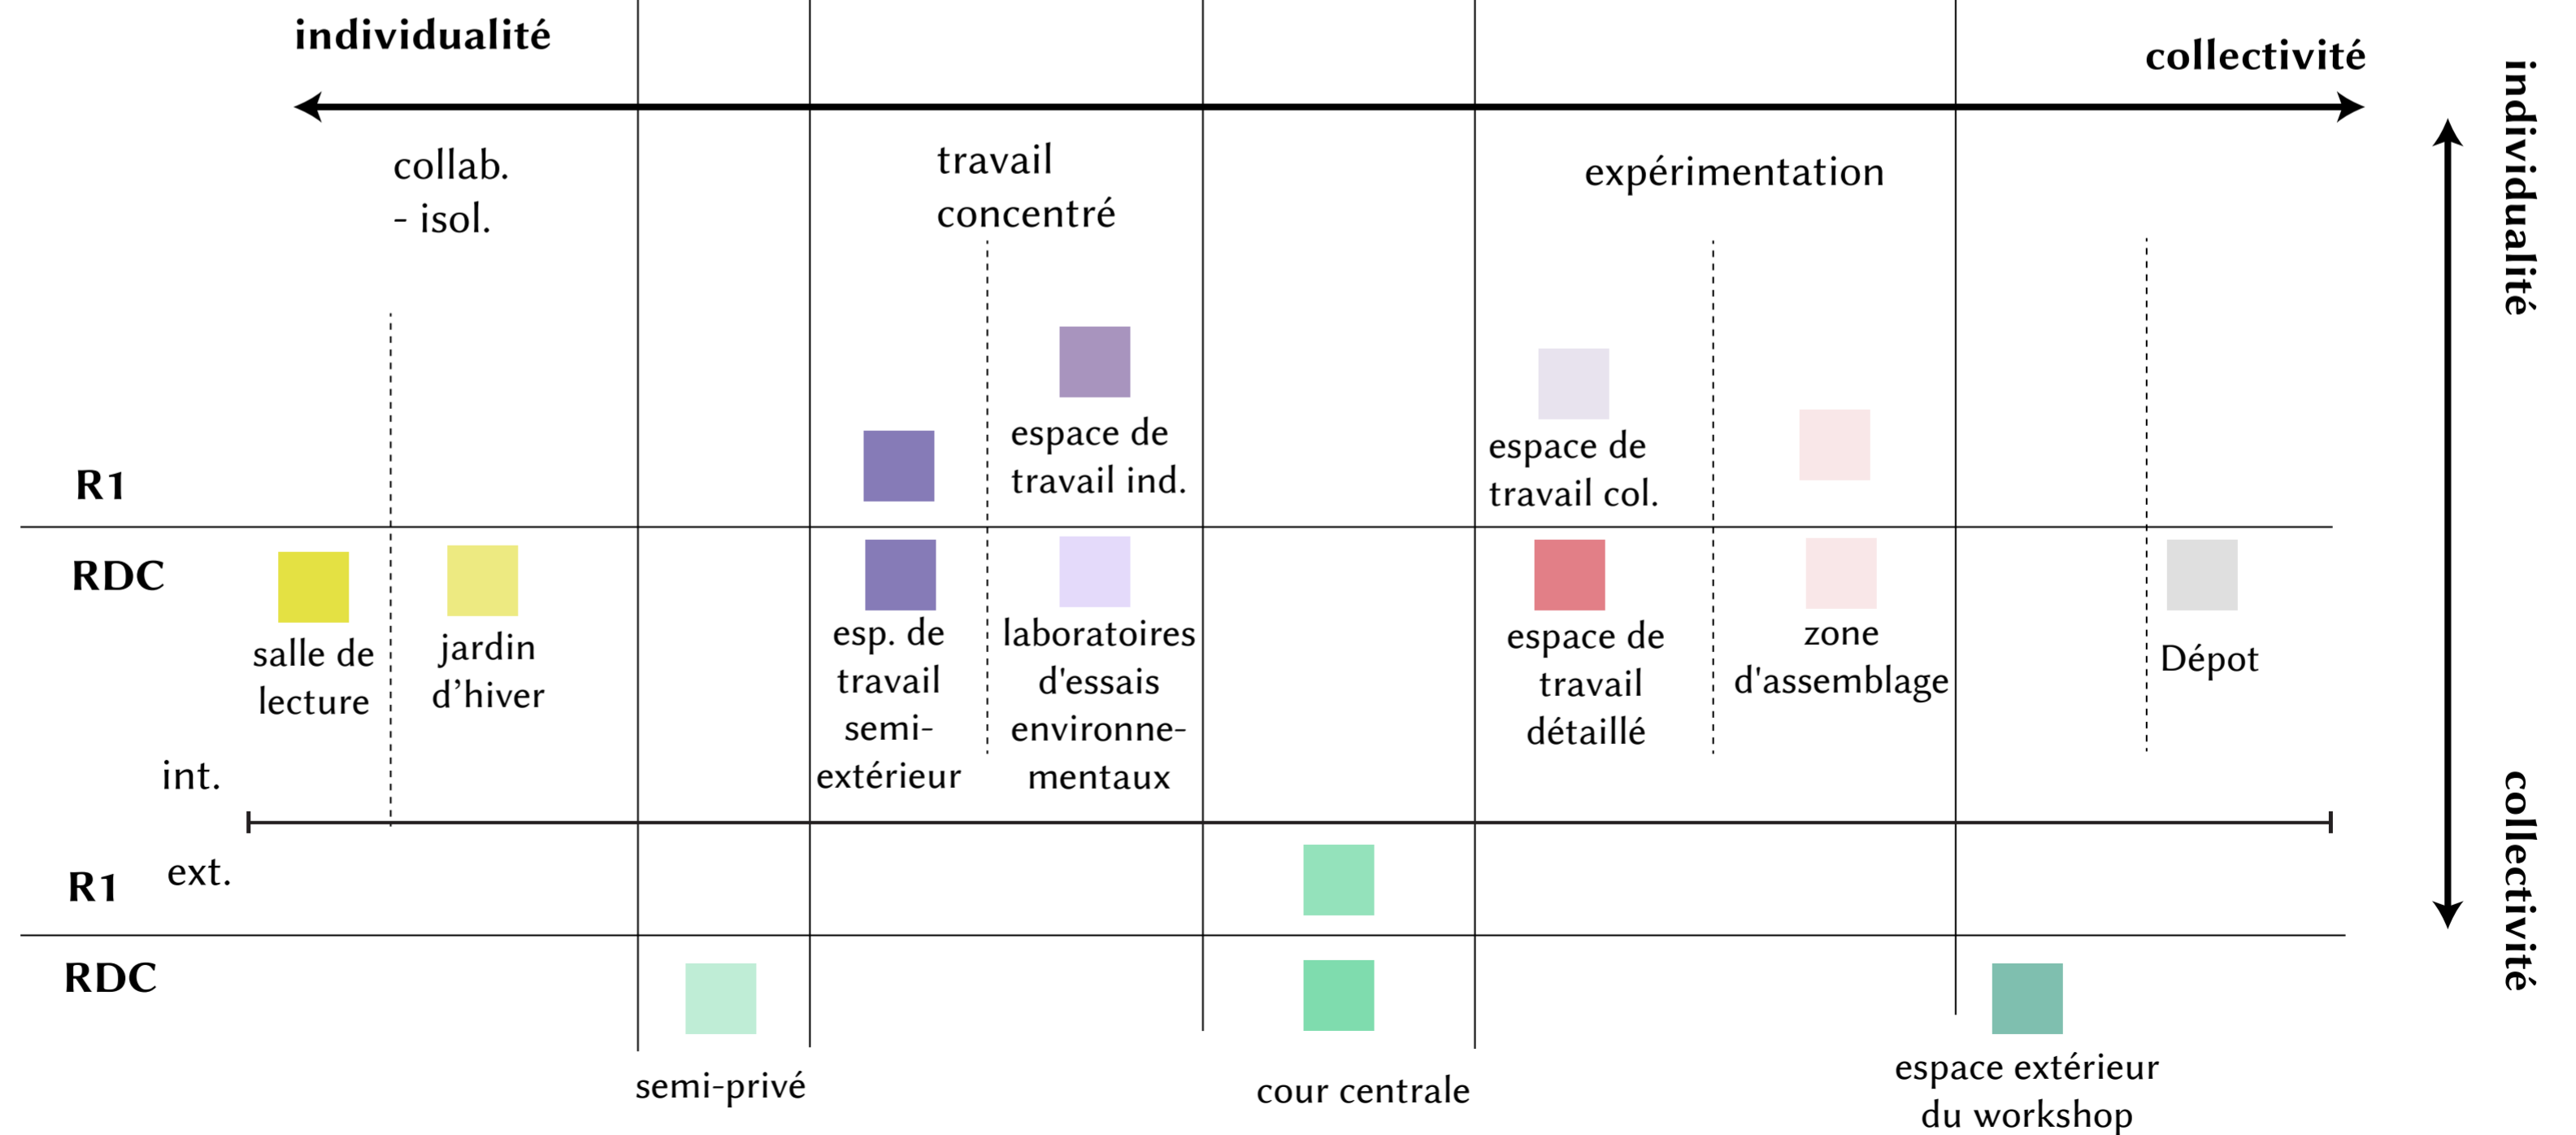

Hétérogénéité : Interdépendance entre les fonctions
Organisation spatiale

Plan du rez-de chaussée

0 250m 500m 1km

Hétérogénéité : Interdépendance entre les fonctions

Organisation spatiale - plan du rez-de-chaussée

Prenons un exemple...

Organisation spatiale d'une partie collective

Plan du rez-de chaussée - partie collective

Hétérogénéité : Interdépendance entre les fonctions

Organisation spatiale

Coupe transversale

Hétérogénéité : Interdépendance entre les fonctions

Essai d'organisation spatiale - coupe transversale

Hétérogénéité : Interdépendance entre les fonctions

Organisation spatiale

Hétérogénéité : Interdépendance entre les fonctions

Essai d'organisation spatiale - plan du R1

Parcours: Interdépendance entre les fonctions et les deux côtés de notre site
Essai d'organisation spatiale

Coupe longitudinale

Axonométrie isométrique de la volumétrie

Axonometrie structurelle