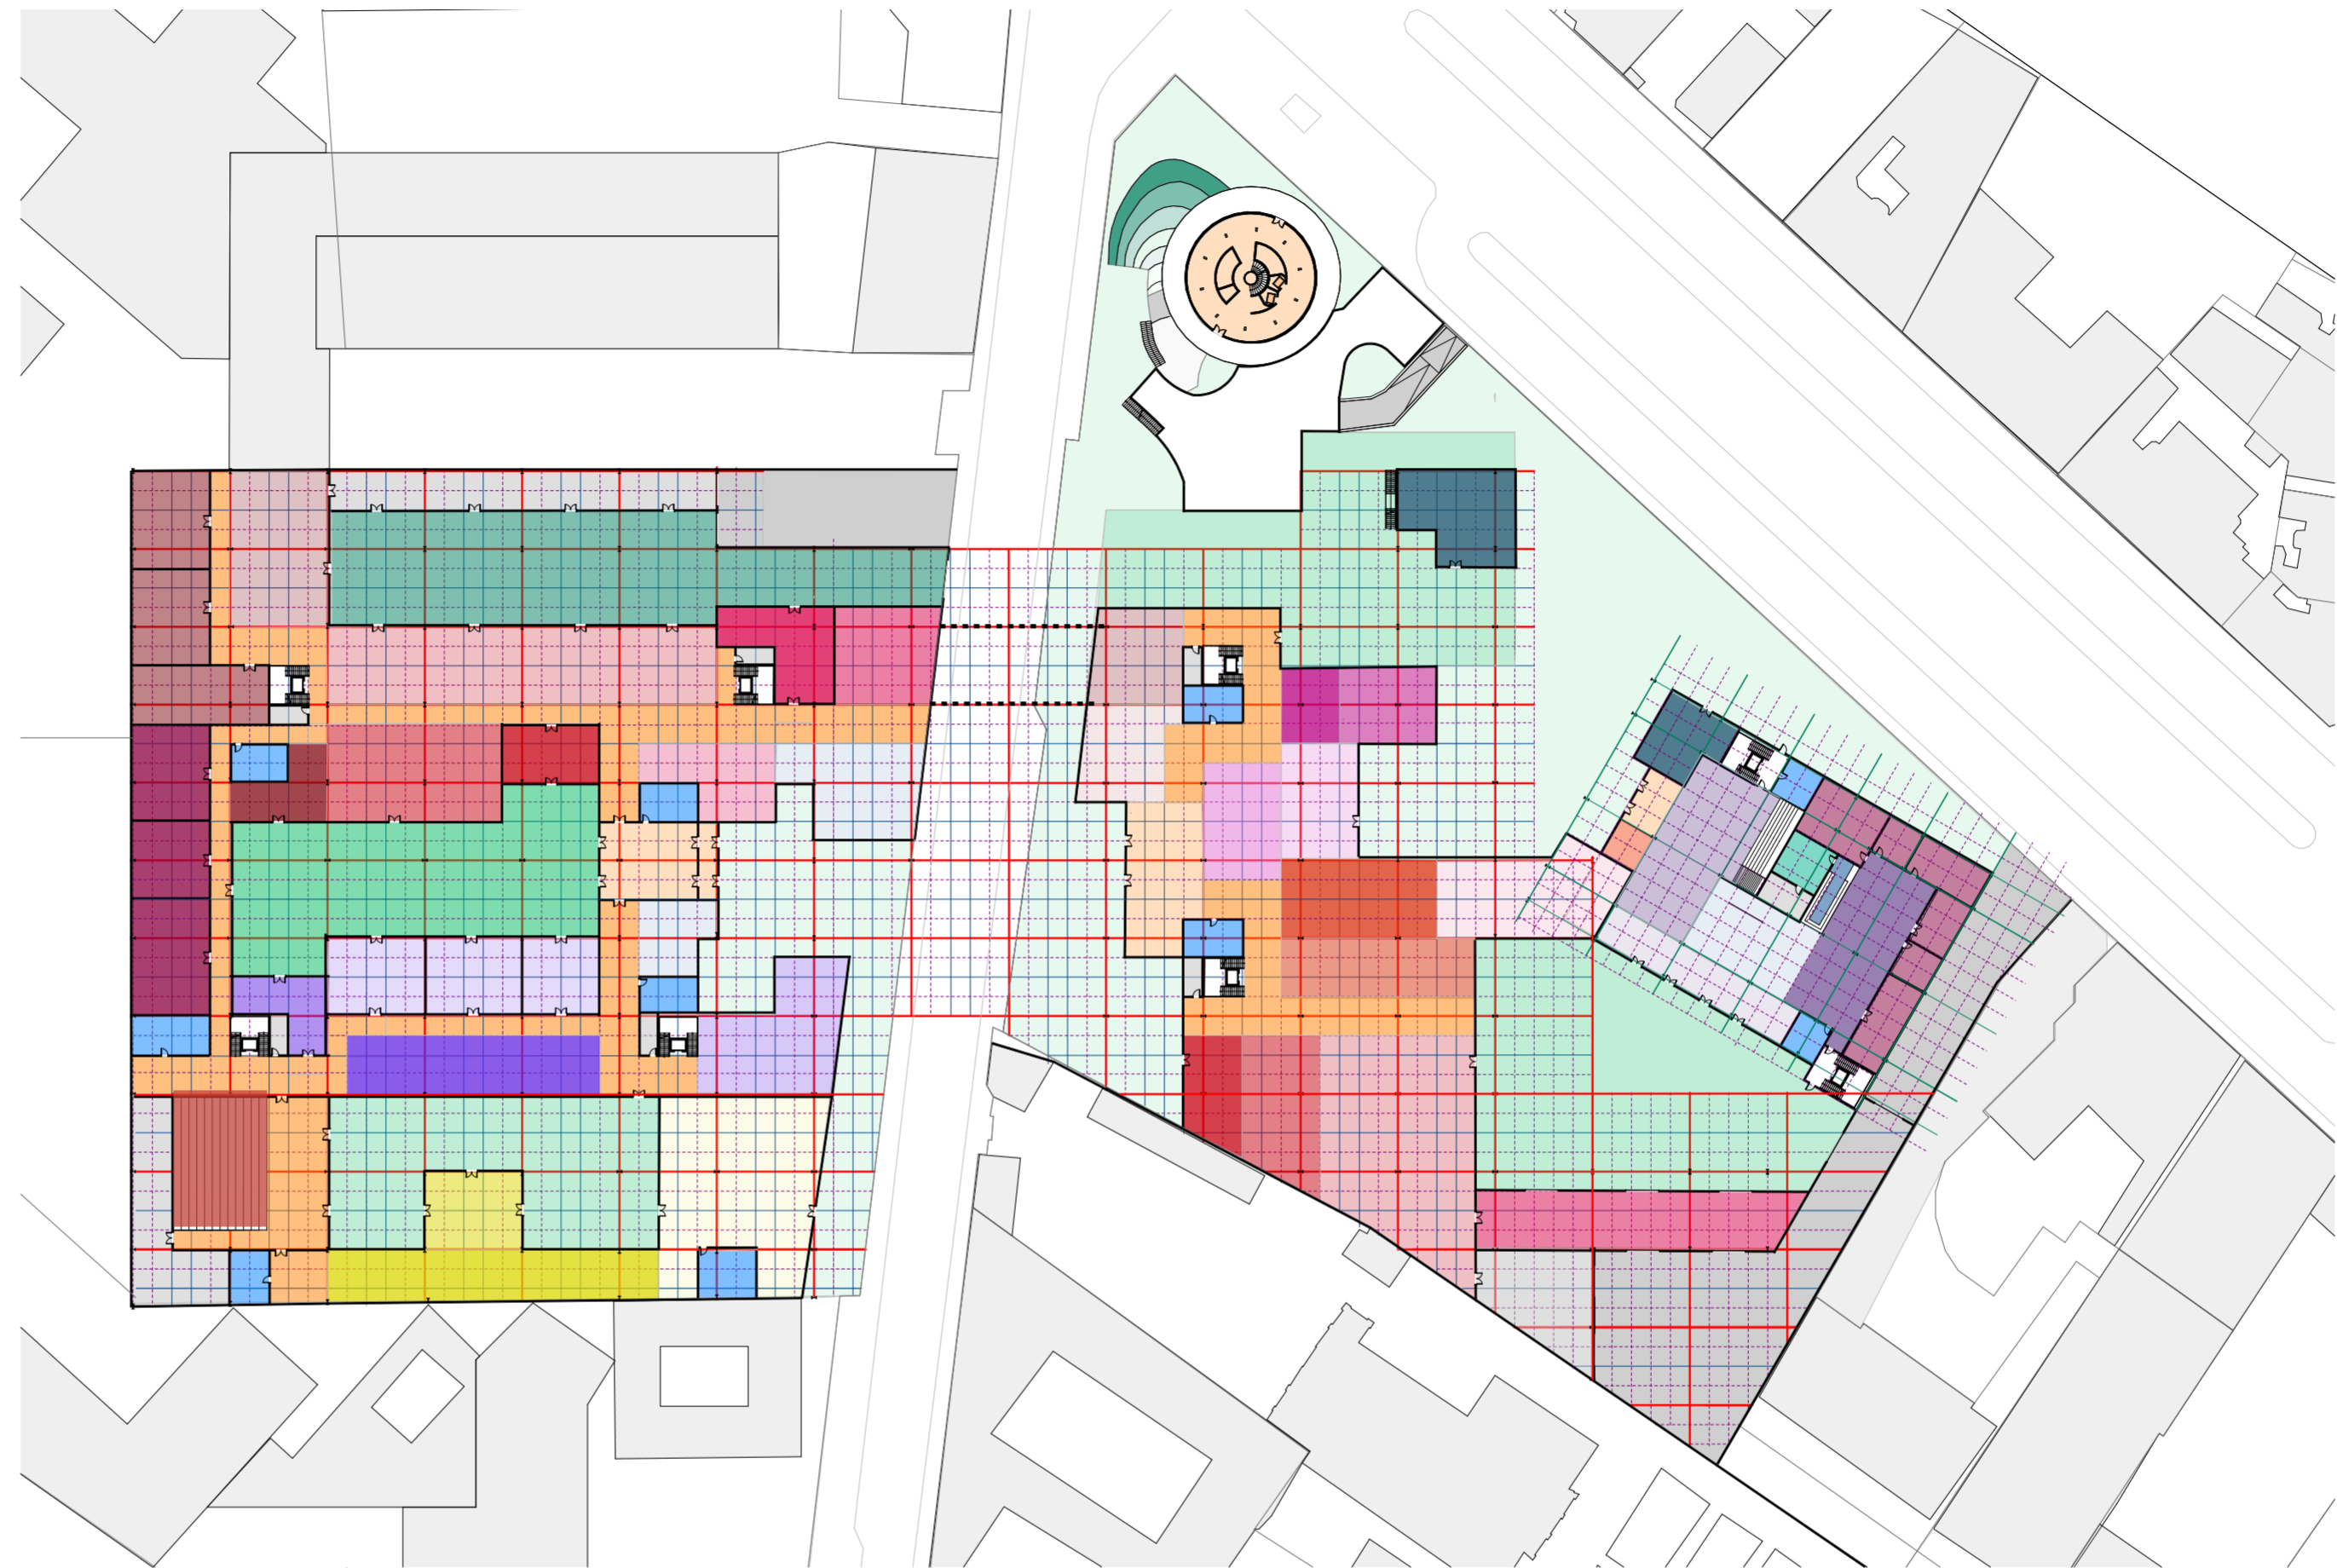

Hétérogénéité : Interdépendance entre les fonctions
Organisation spatiale

Plan du rez-de chaussée

0 250m 500m 1km

Hétérogénéité : Interdépendance entre les fonctions

Organisation spatiale - plan du rez-de-chaussée

Prenons un exemple...

Organisation spatiale d'une partie collective

Plan du rez-de chaussée - partie collective

Hétérogénéité : Interdépendance entre les fonctions

Organisation spatiale

Coupe transversale

Hétérogénéité : Interdépendance entre les fonctions

Essai d'organisation spatiale - coupe transversale

Hétérogénéité : Interdépendance entre les fonctions

Organisation spatiale

Hétérogénéité : Interdépendance entre les fonctions

Essai d'organisation spatiale - plan du R1

Parcours: Interdépendance entre les fonctions et les deux côtés de notre site
Essai d'organisation spatiale

Coupe longitudinale

Axonométrie isométrique de la volumétrie

Axonometrie structurelle