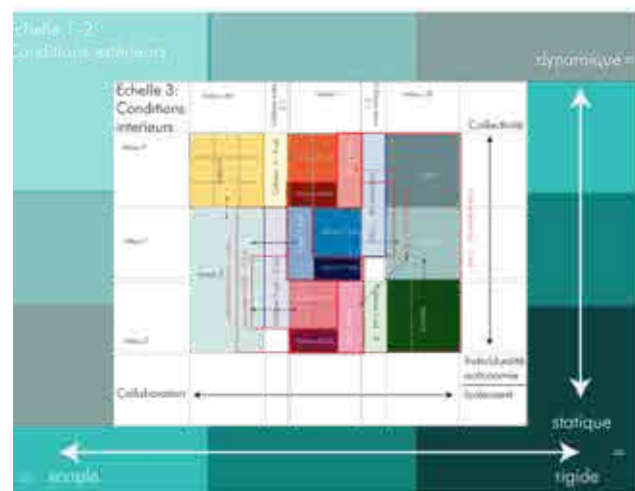

Hétérogénéité : Interdépendance entre les fonctions
Organisation spatiale

Plan du rez-de chaussée

0 250m 500m 1km

Hétérogénéité : Interdépendance entre les fonctions

Organisation spatiale - plan du rez-de-chaussée

Prenons un exemple...

Organisation spatiale d'une partie collective

Plan du rez-de chaussée - partie collective

Hétérogénéité : Interdépendance entre les fonctions

Organisation spatiale

Coupe transversale

Hétérogénéité : Interdépendance entre les fonctions

Essai d'organisation spatiale - coupe transversale

Hétérogénéité : Interdépendance entre les fonctions

Organisation spatiale

Hétérogénéité : Interdépendance entre les fonctions

Essai d'organisation spatiale - plan du R1

Parcours: Interdépendance entre les fonctions et les deux côtés de notre site
Essai d'organisation spatiale

Coupe longitudinale

Axonométrie isométrique de la volumétrie

Axonometrie structurelle