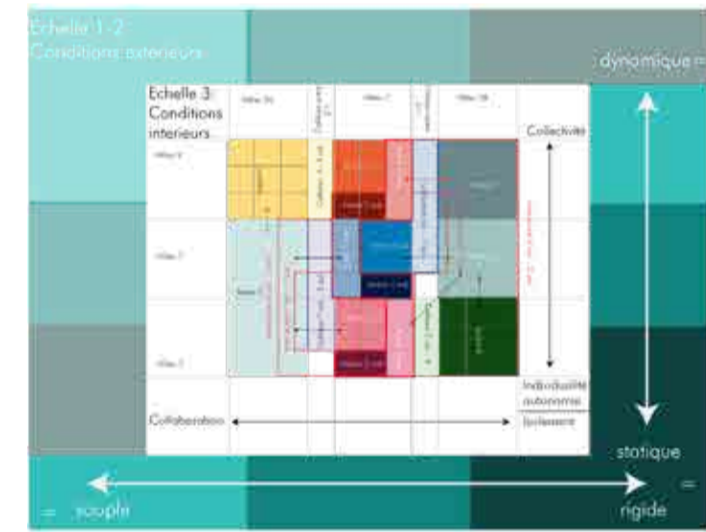

Hétérogénéité : Interdépendance entre les fonctions
Organisation spatiale

Plan du rez-de chaussée

0 250m 500m 1km

Hétérogénéité : Interdépendance entre les fonctions

Organisation spatiale - plan du rez-de-chaussée

Prenons un exemple...

Organisation spatiale d'une partie collective

Plan du rez-de chaussée - partie collective

Hétérogénéité : Interdépendance entre les fonctions

Organisation spatiale

Coupe transversale

Hétérogénéité : Interdépendance entre les fonctions

Essai d'organisation spatiale - coupe transversale

Hétérogénéité : Interdépendance entre les fonctions

Organisation spatiale

Hétérogénéité : Interdépendance entre les fonctions

Essai d'organisation spatiale - plan du R1

Parcours: Interdépendance entre les fonctions et les deux côtés de notre site
Essai d'organisation spatiale

Coupe longitudinale

Axonométrie isométrique de la volumétrie

Axonometrie structurelle