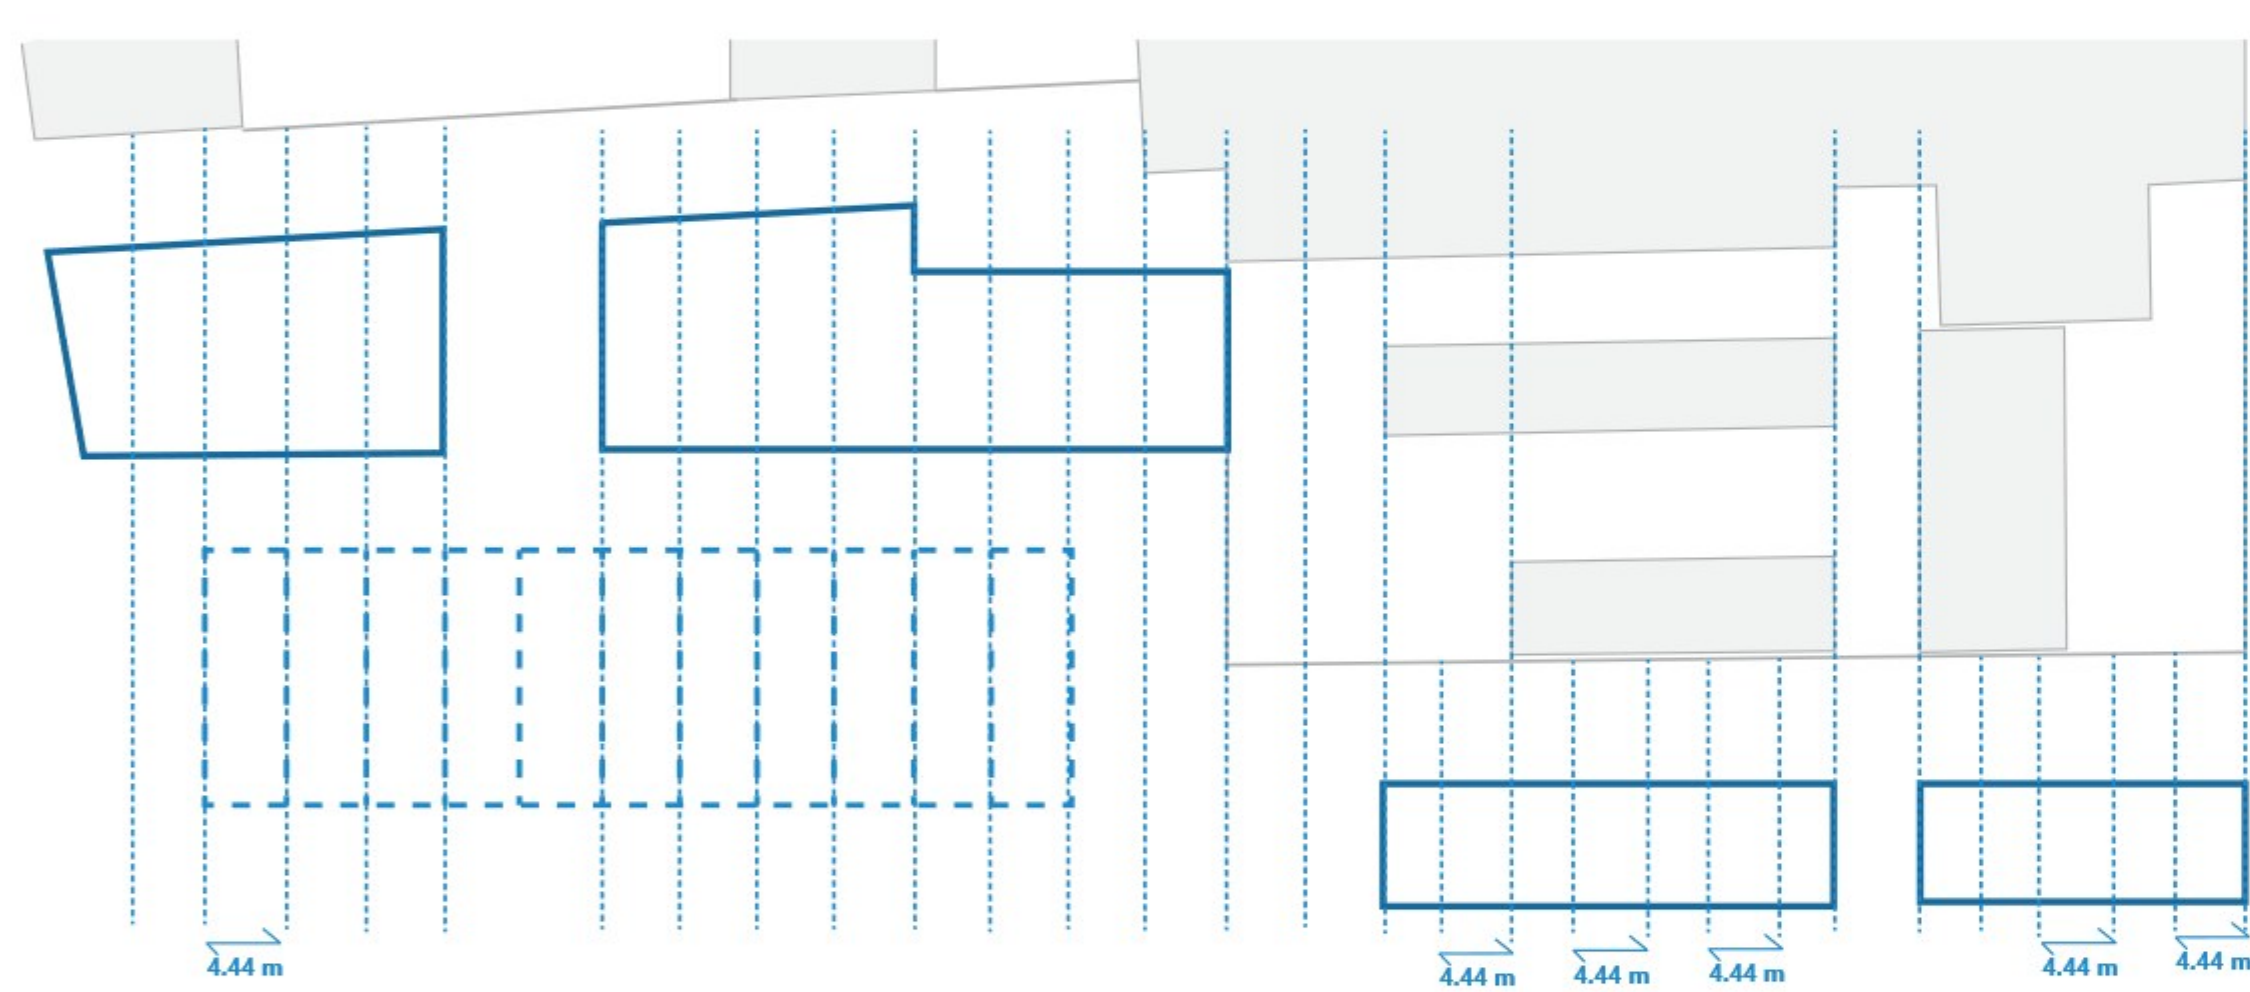

STRUCTURE ET ENVELOPPE

Dialoguer avec l'existant

FAÇADE OUEST 1/100

AXONOMÉTRIE

FAÇADE EST 1/200

DÉTAILS 1/50

LA TRAME VERTE

Un parcours déambulatoire

PRAIRIE

VERGER

BOSQUET

PLAN RDC 1/200

COUPE TRANSVERSALE 1/100