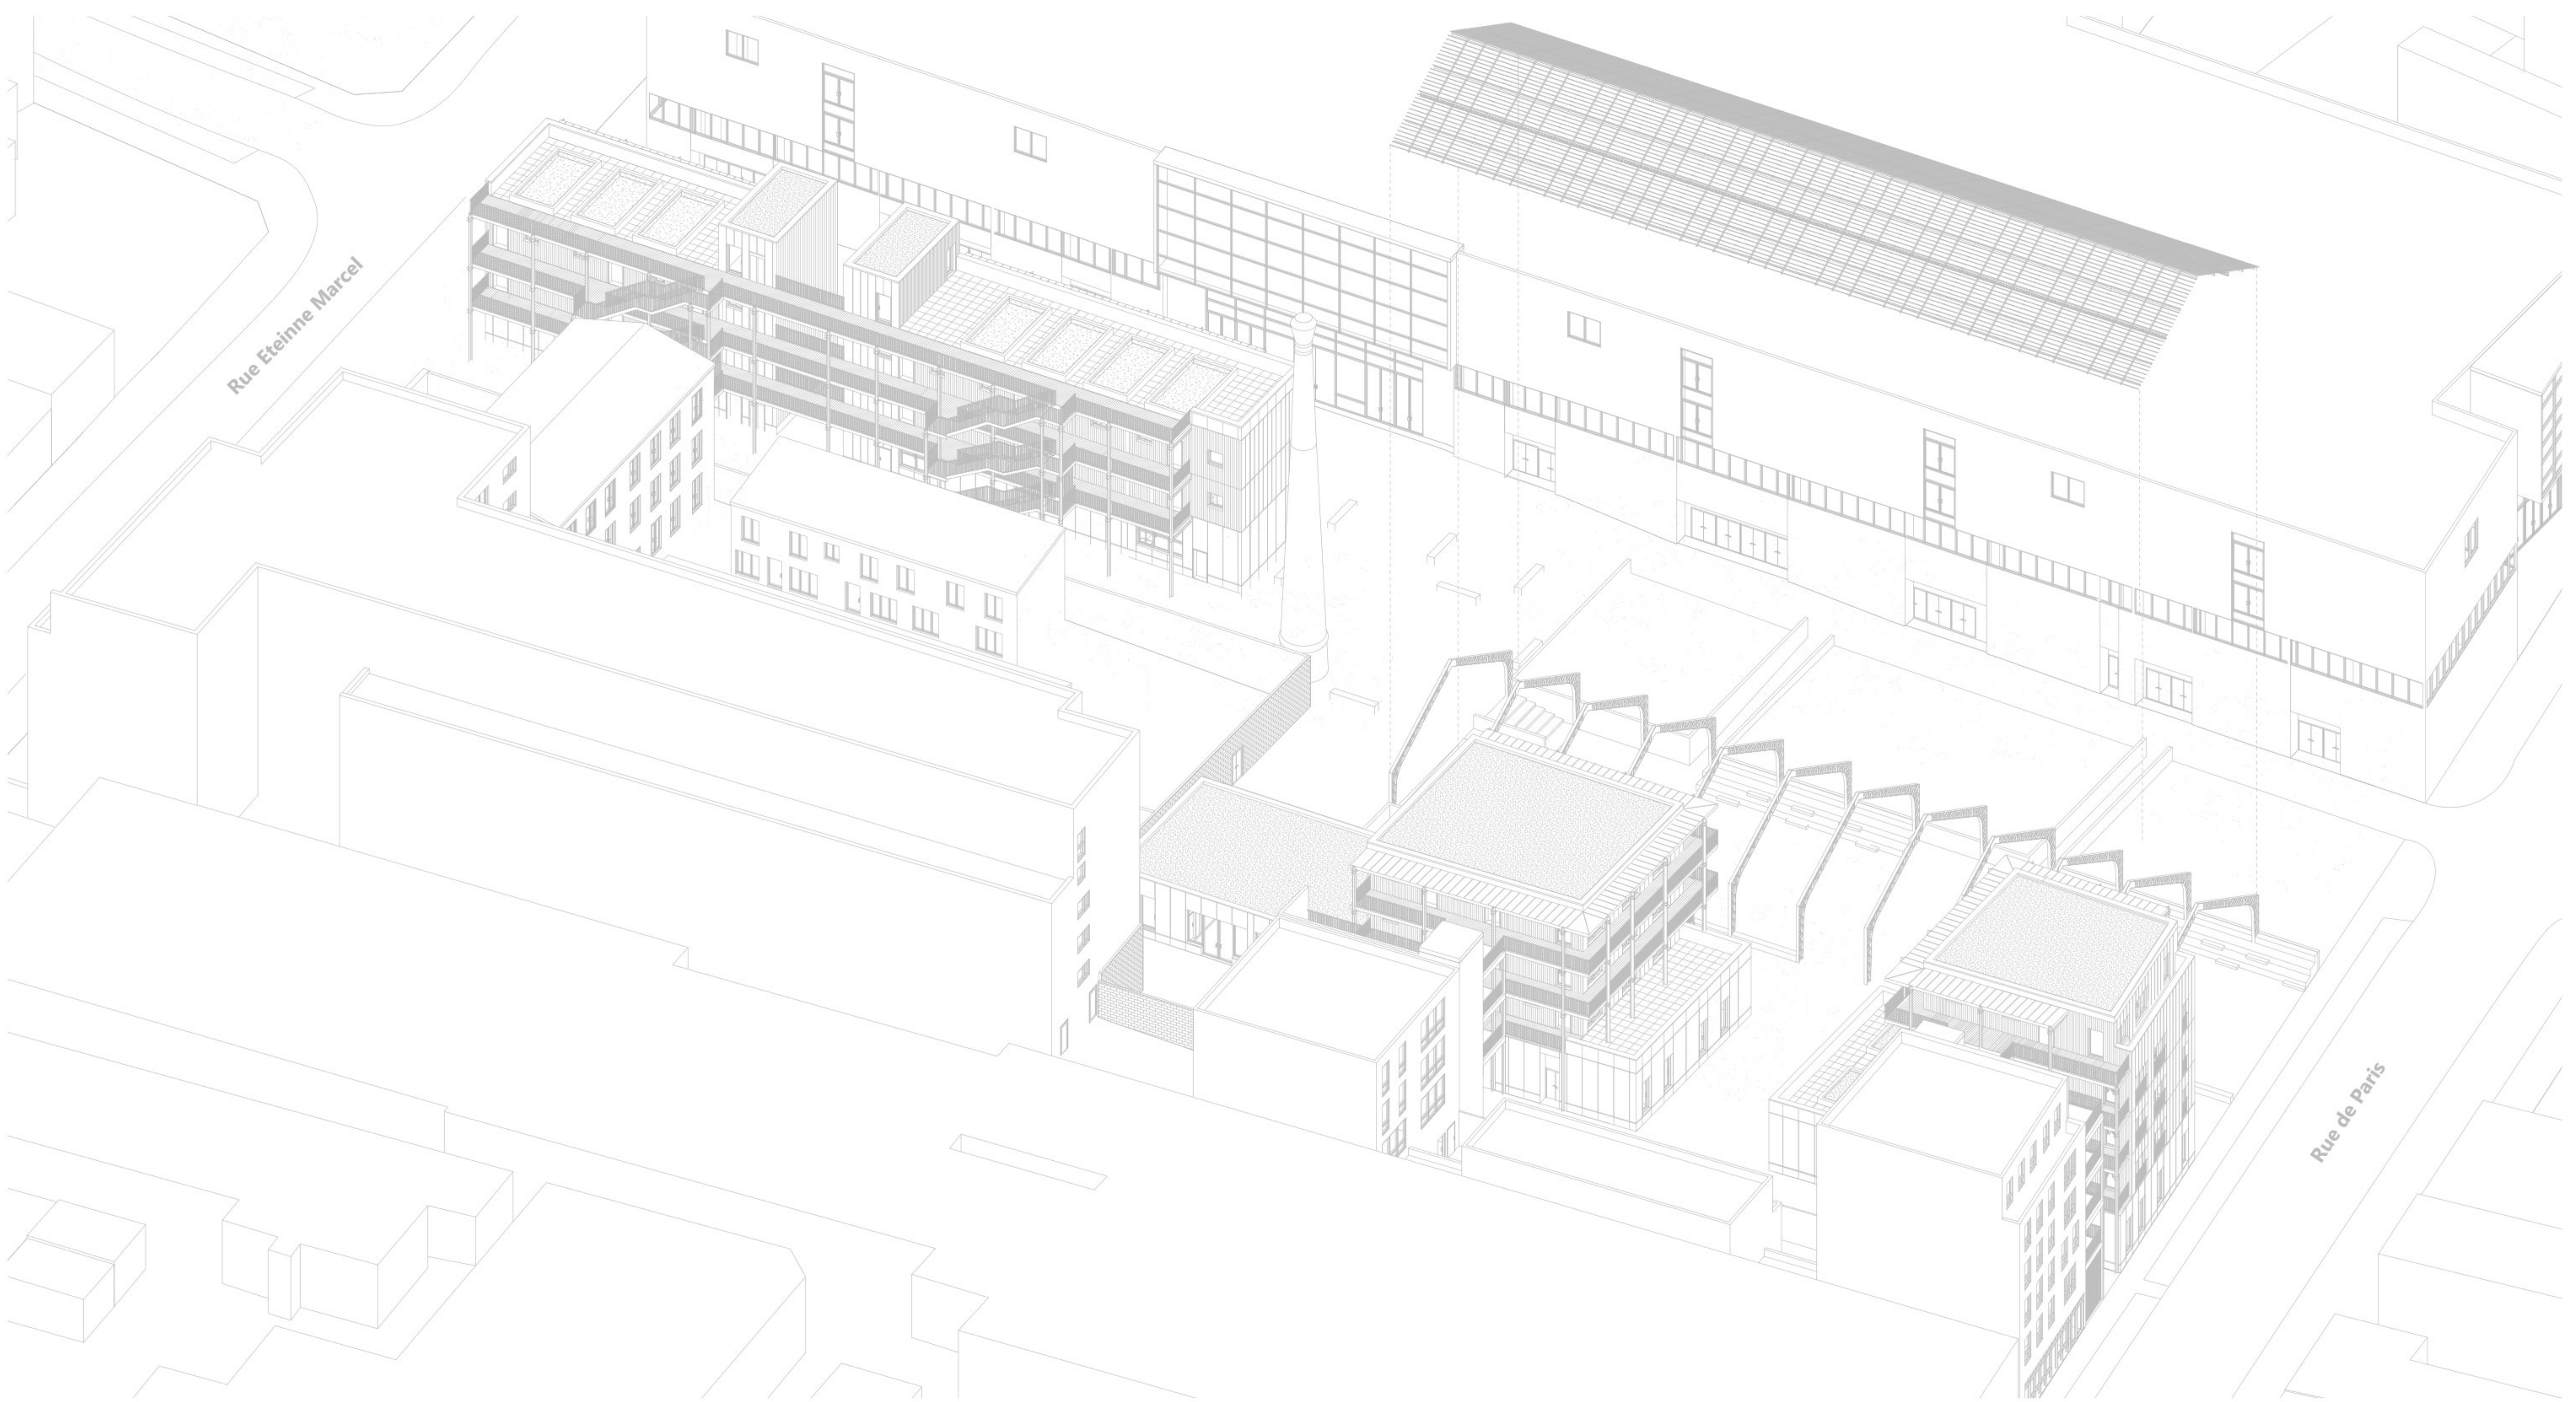

STRUCTURE ET ENVELOPPE

Dialoguer avec l'existant

FAÇADE OUEST 1/100

AXONOMÉTRIE

FAÇADE EST 1/200

DÉTAILS 1/50

LA TRAME VERTE

Un parcours déambulatoire

PRAIRIE

VERGER

BOSQUET

PLAN RDC 1/200

COUPE TRANSVERSALE 1/100