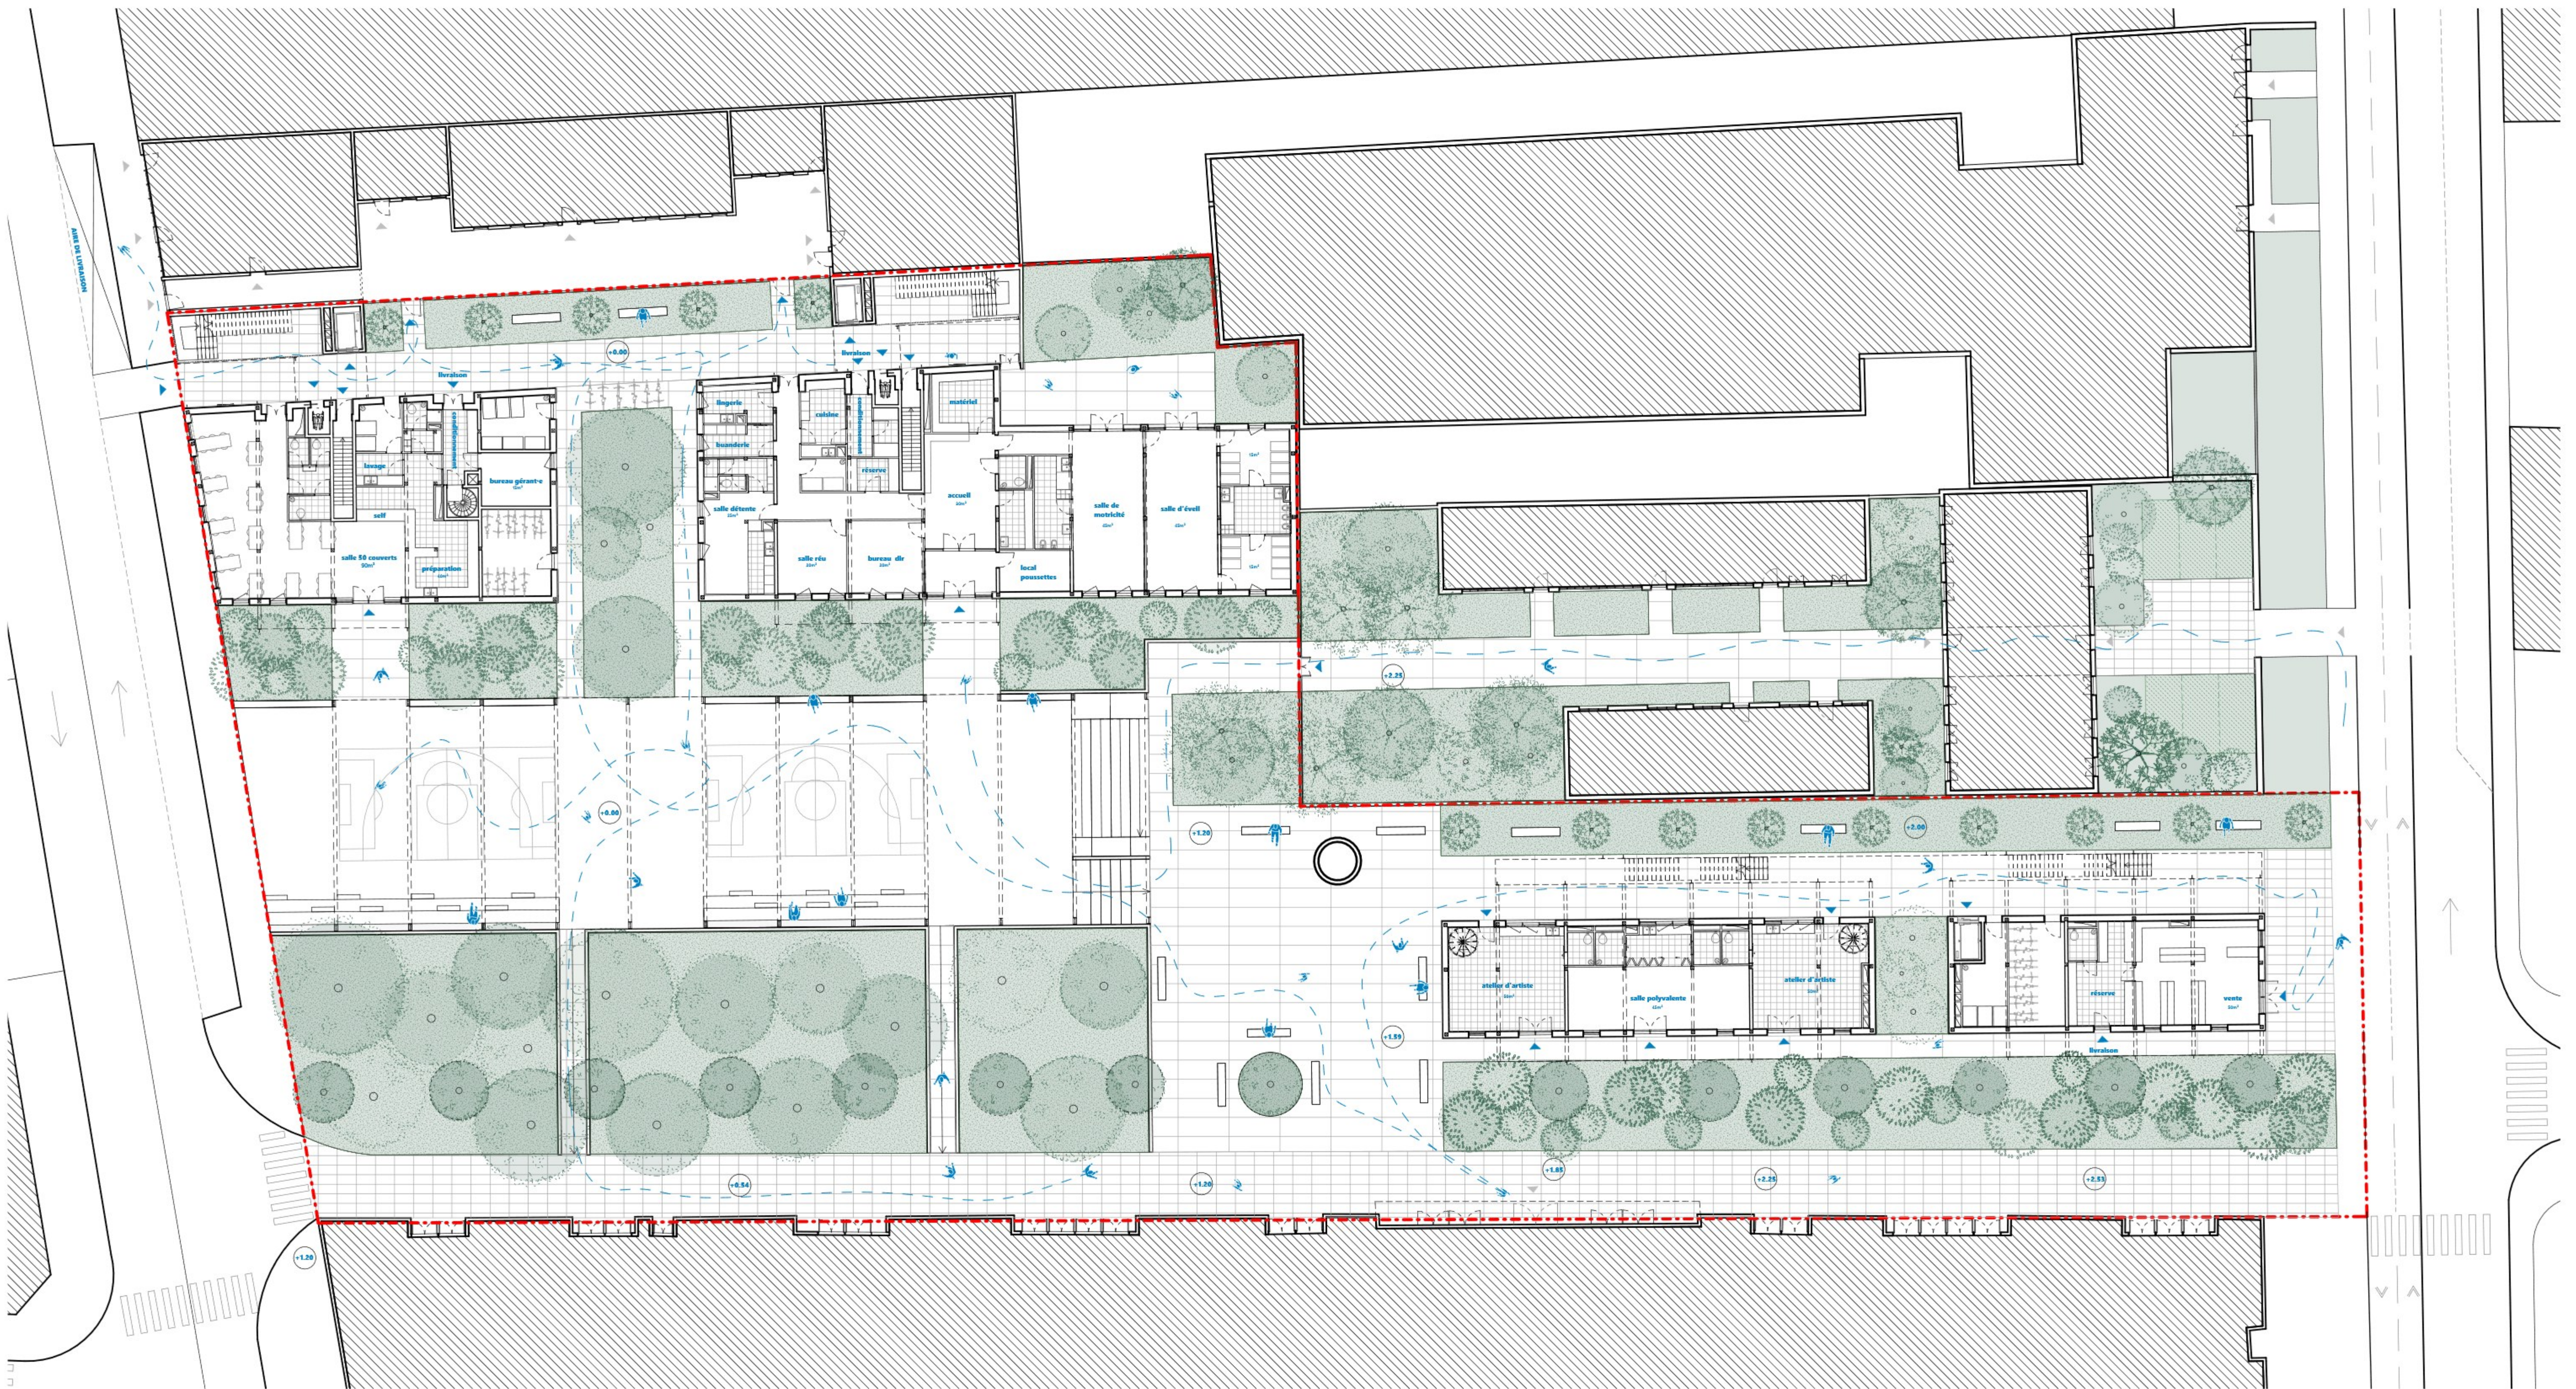

STRUCTURE ET ENVELOPPE

Dialoguer avec l'existant

FAÇADE OUEST 1/100

AXONOMÉTRIE

FAÇADE EST 1/200

DÉTAILS 1/50

LA TRAME VERTE

Un parcours déambulatoire

PRAIRIE

VERGER

BOSQUET

PLAN RDC 1/200

COUPE TRANSVERSALE 1/100