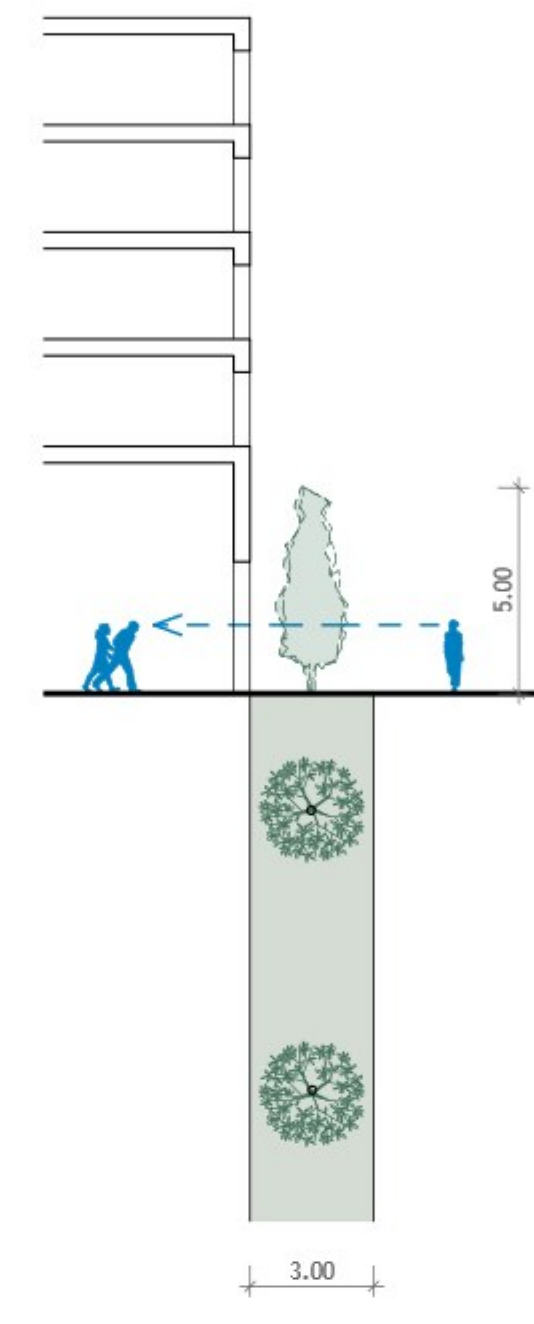

STRUCTURE ET ENVELOPPE

Dialoguer avec l'existant

FAÇADE OUEST 1/100

AXONOMÉTRIE

FAÇADE EST 1/200

DÉTAILS 1/50

LA TRAME VERTE

Un parcours déambulatoire

PRAIRIE

VERGER

BOSQUET

PLAN RDC 1/200

COUPE TRANSVERSALE 1/100