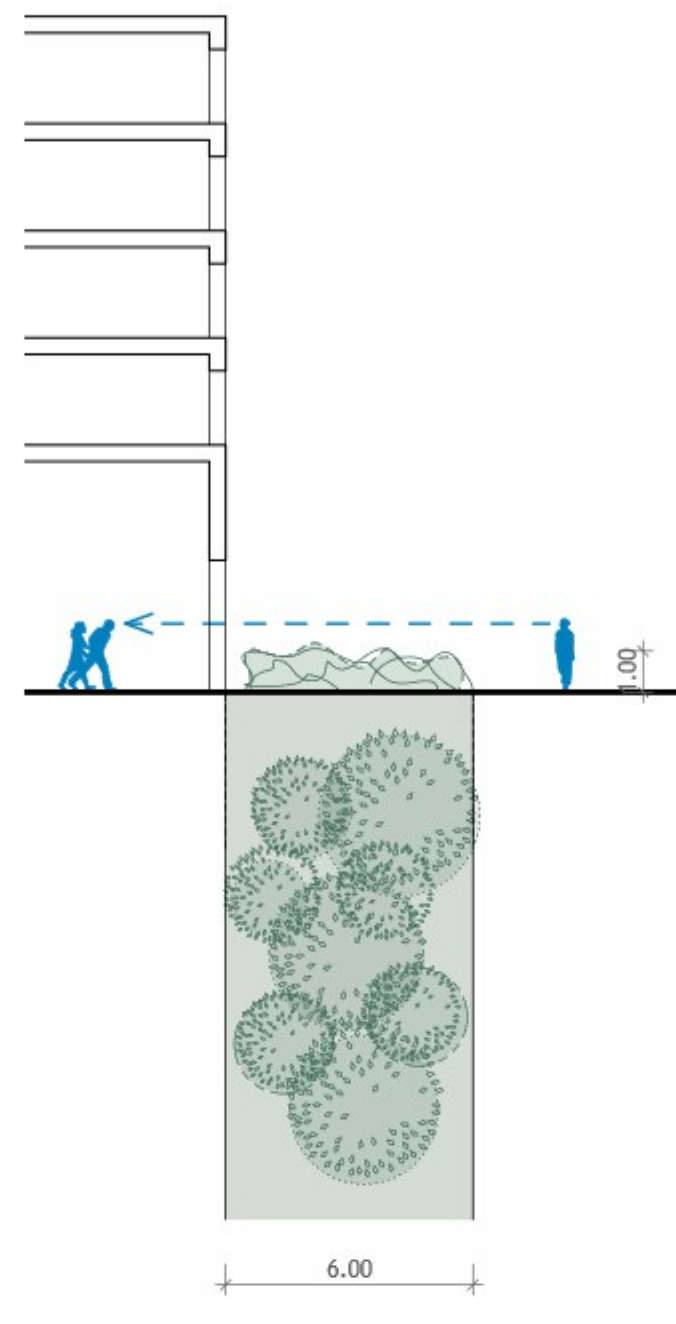

STRUCTURE ET ENVELOPPE

Dialoguer avec l'existant

FAÇADE OUEST 1/100

AXONOMÉTRIE

FAÇADE EST 1/200

DÉTAILS 1/50

LA TRAME VERTE

Un parcours déambulatoire

PRAIRIE

VERGER

BOSQUET

PLAN RDC 1/200

COUPE TRANSVERSALE 1/100