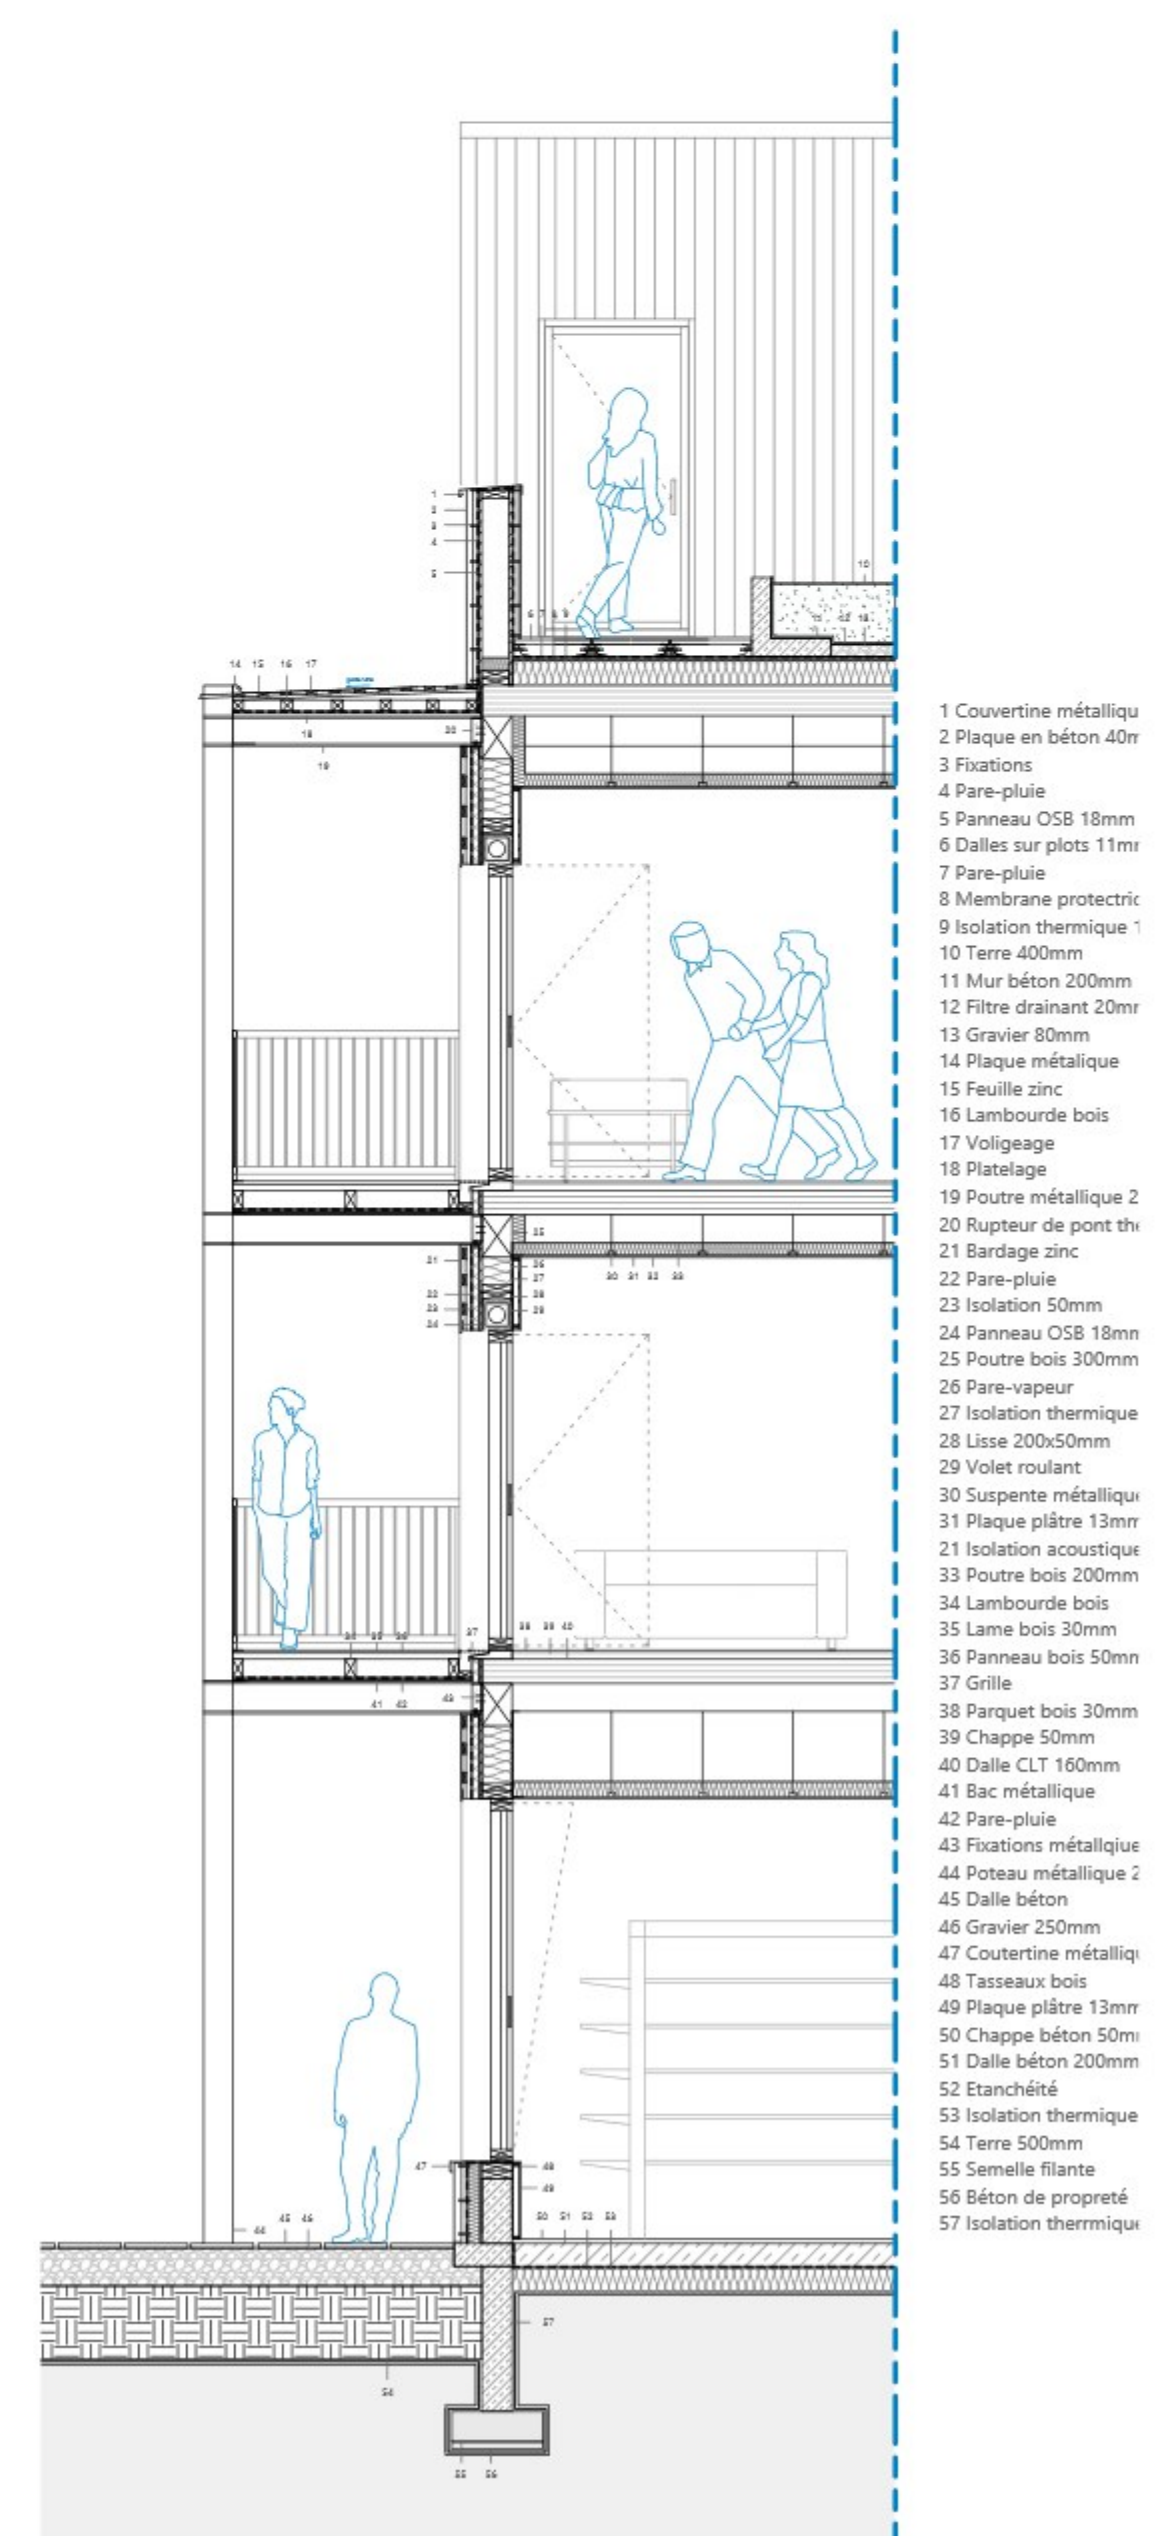

STRUCTURE ET ENVELOPPE

Dialoguer avec l'existant

FAÇADE OUEST 1/100

AXONOMÉTRIE

FAÇADE EST 1/200

DÉTAILS 1/50

LA TRAME VERTE

Un parcours déambulatoire

PRAIRIE

VERGER

BOSQUET

PLAN RDC 1/200

COUPE TRANSVERSALE 1/100