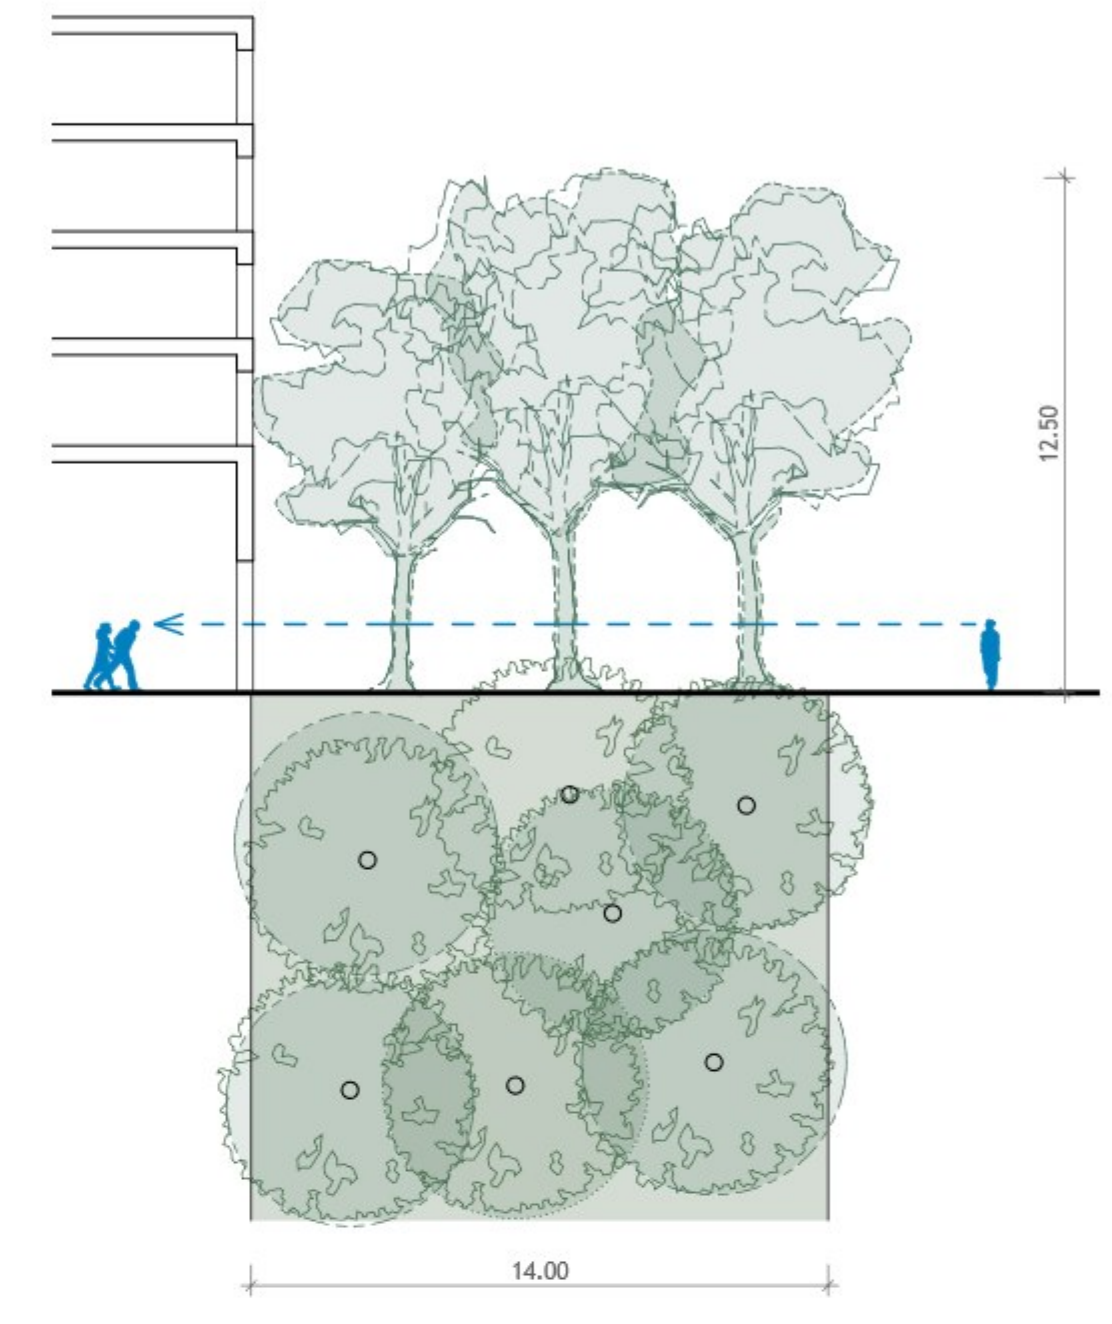

STRUCTURE ET ENVELOPPE

Dialoguer avec l'existant

FAÇADE OUEST 1/100

AXONOMÉTRIE

FAÇADE EST 1/200

DÉTAILS 1/50

LA TRAME VERTE

Un parcours déambulatoire

PRAIRIE

VERGER

BOSQUET

PLAN RDC 1/200

COUPE TRANSVERSALE 1/100