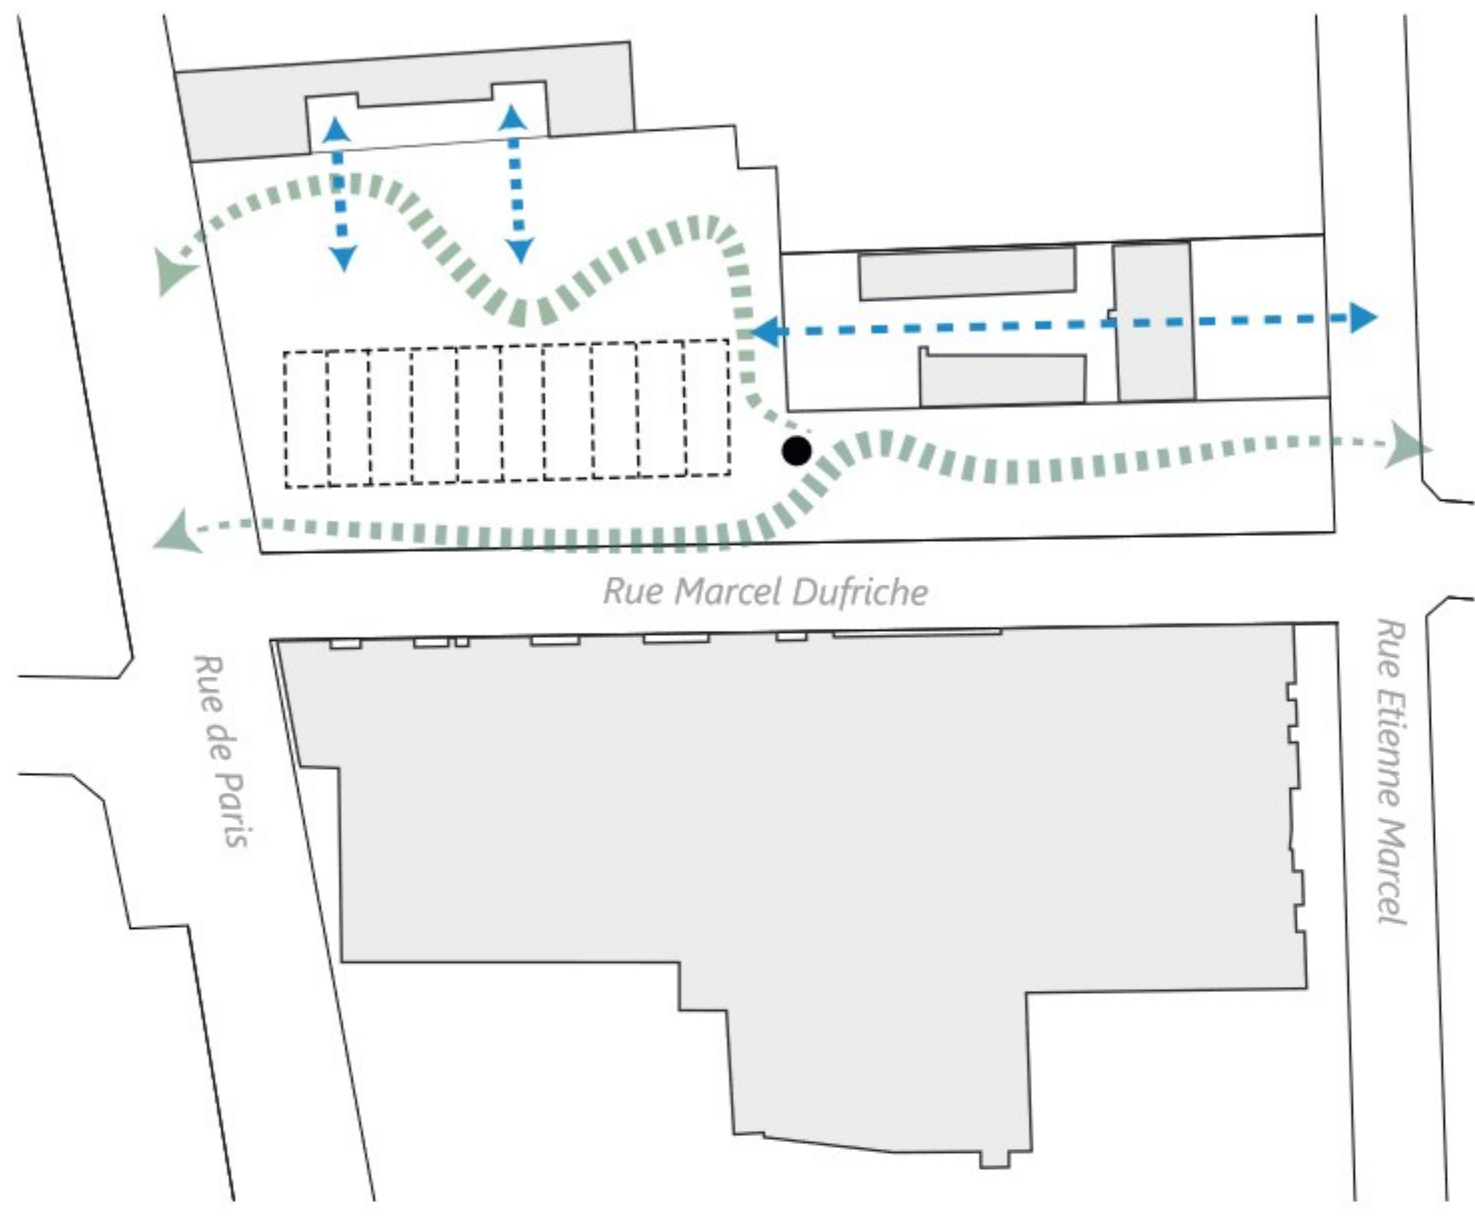

STRUCTURE ET ENVELOPPE

Dialoguer avec l'existant

FAÇADE OUEST 1/100

AXONOMÉTRIE

FAÇADE EST 1/200

DÉTAILS 1/50

LA TRAME VERTE

Un parcours déambulatoire

PRAIRIE

VERGER

BOSQUET

PLAN RDC 1/200

COUPE TRANSVERSALE 1/100