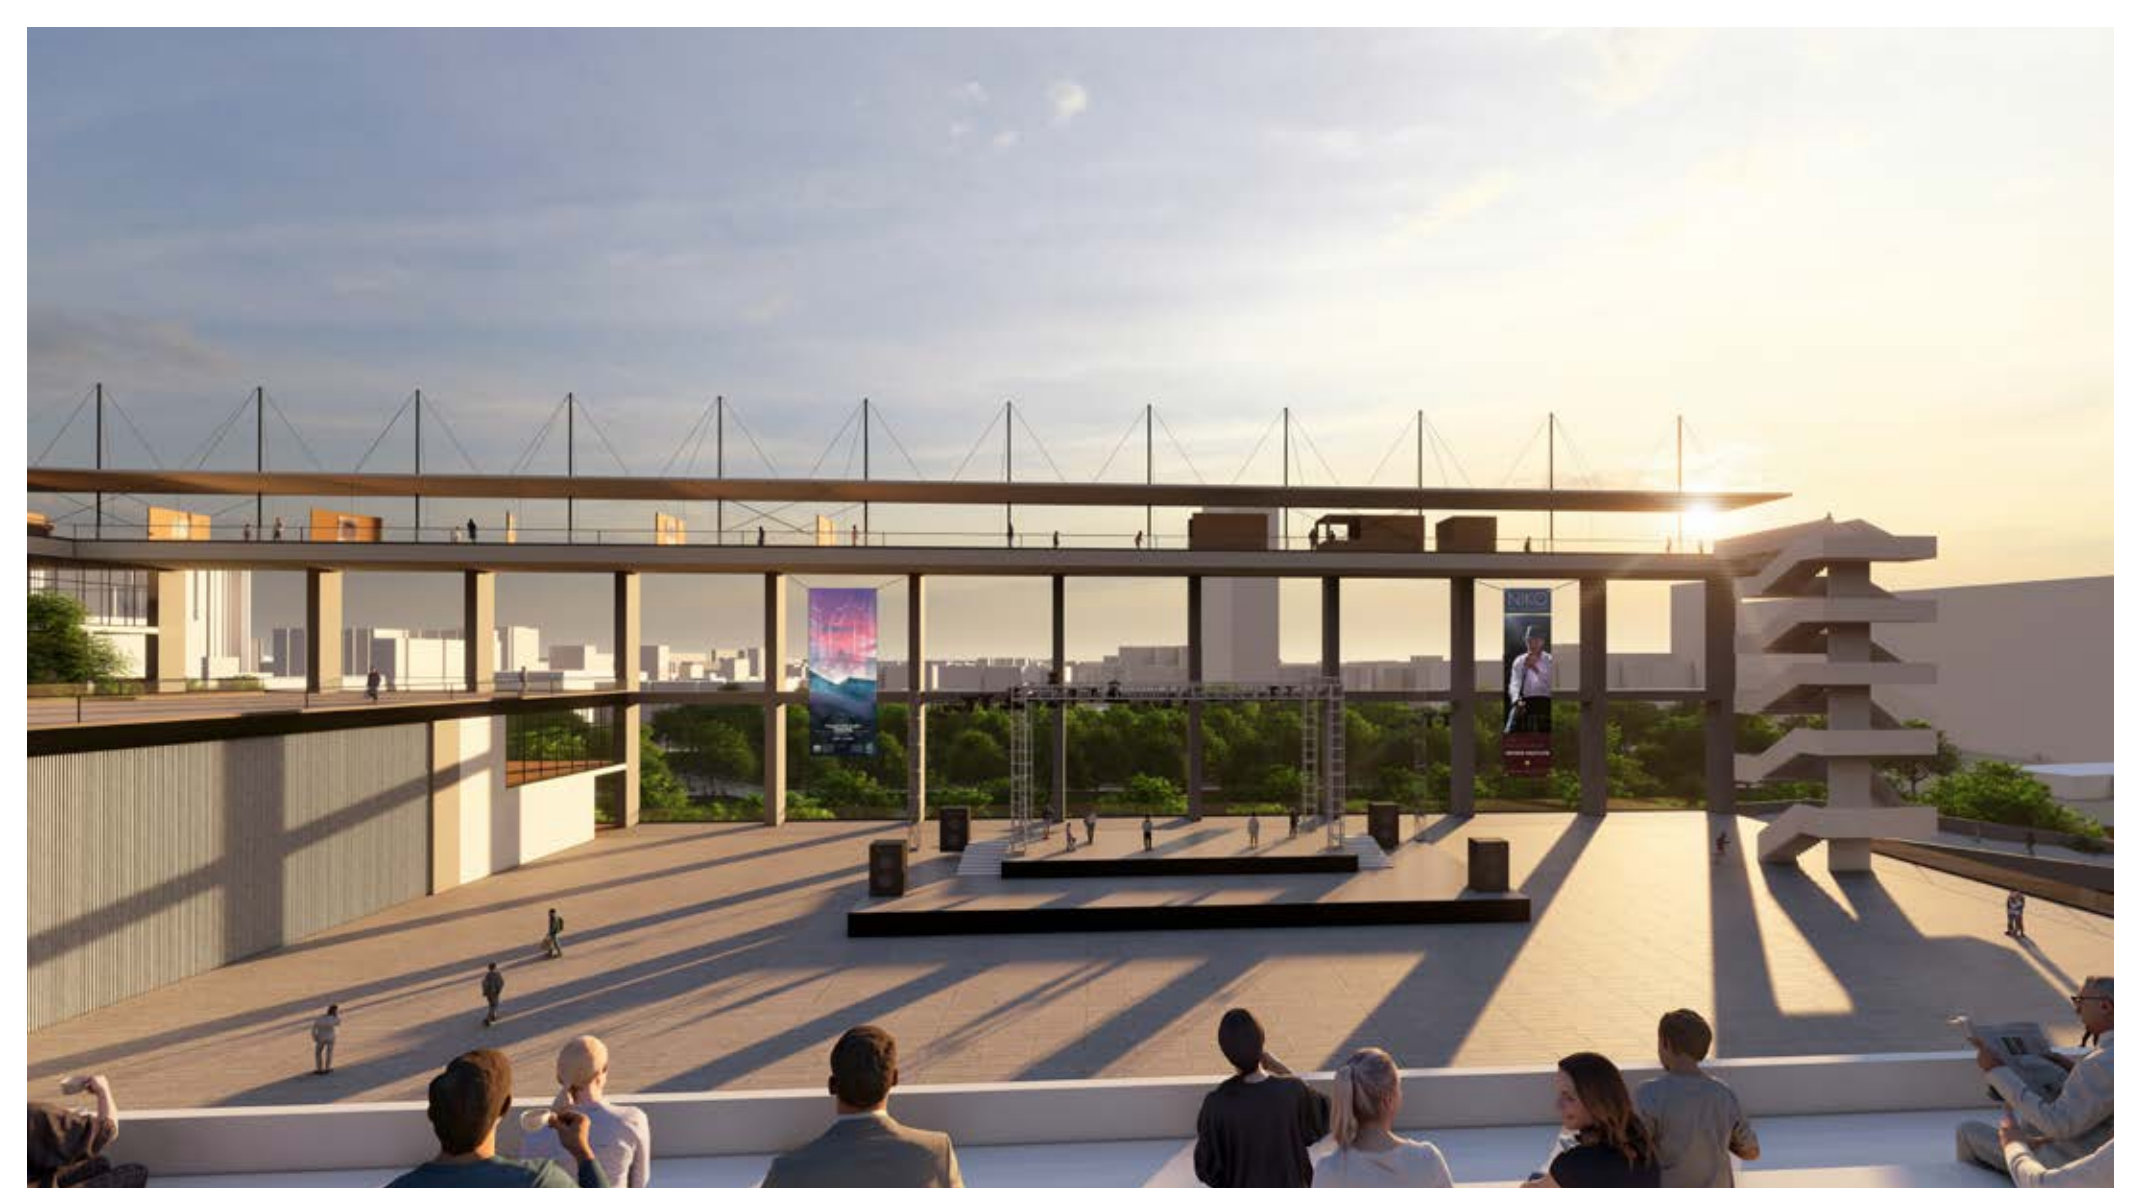

# L'ENTREPÔT NEY - UN NOUVEAU PHARE DANS PARIS

Perspective depuis le parc

Plan de situation

500 m

Vue générale de l'existant

0 5 10 15 Façade sud du projet

Axonométrie du projet

Perspective depuis le restaurant

Perspective depuis le théâtre de plein air