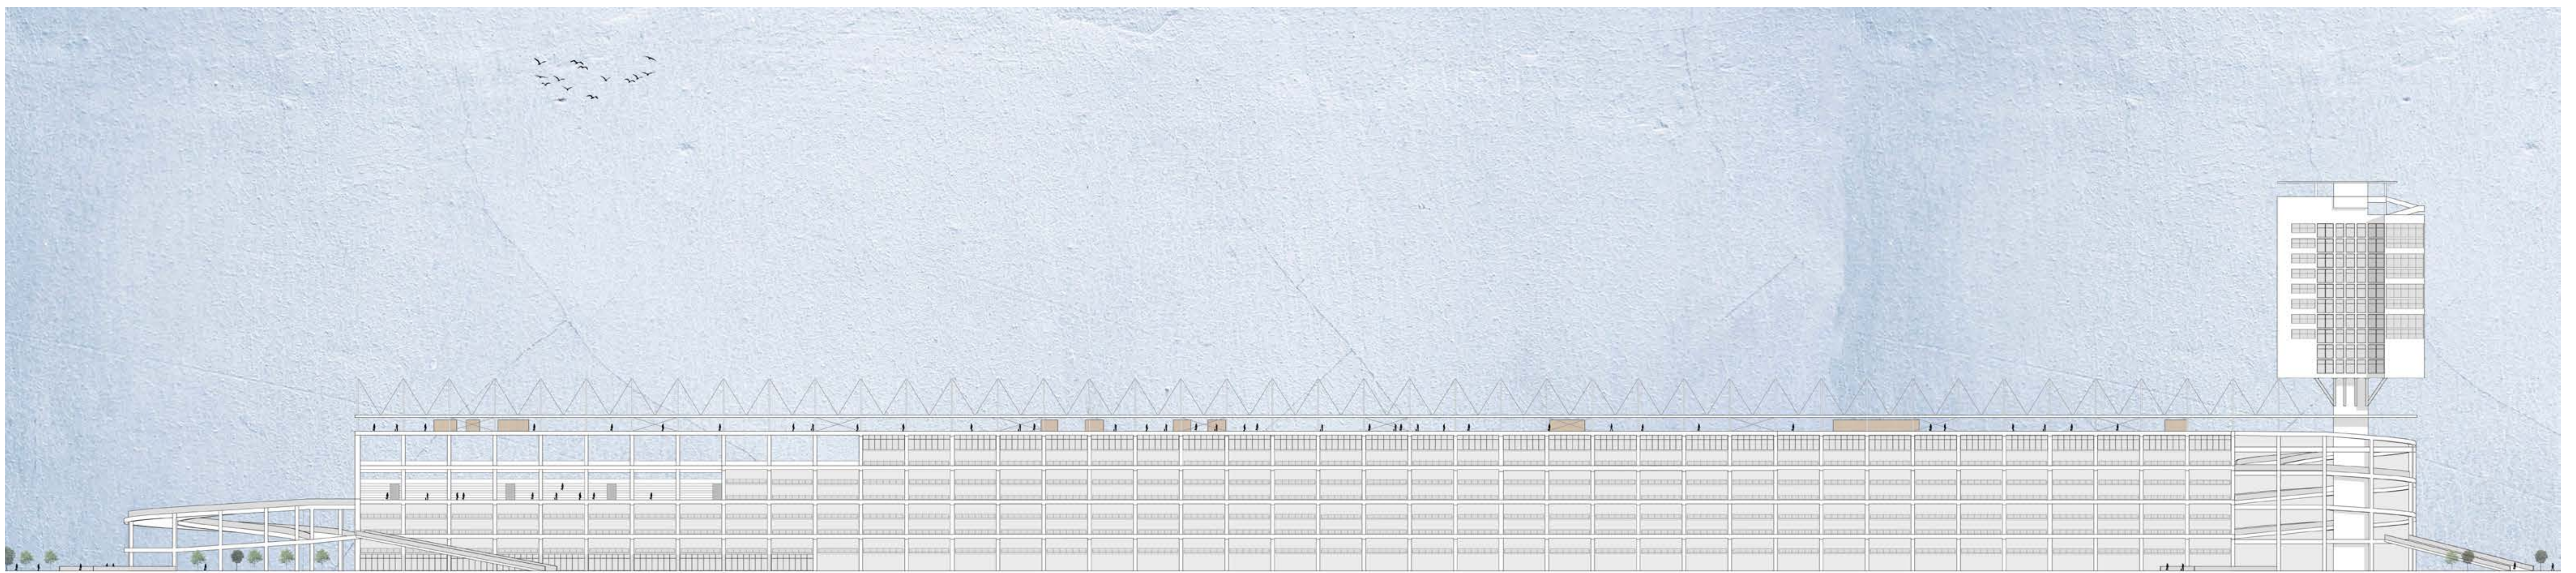

# L'ENTREPÔT NEY - UN NOUVEAU PHARE DANS PARIS

Perspective depuis le parc

Plan de situation

500 m

Vue générale de l'existant

0 5 10 15 Façade sud du projet

Axonométrie du projet

Perspective depuis le restaurant

Perspective depuis le théâtre de plein air