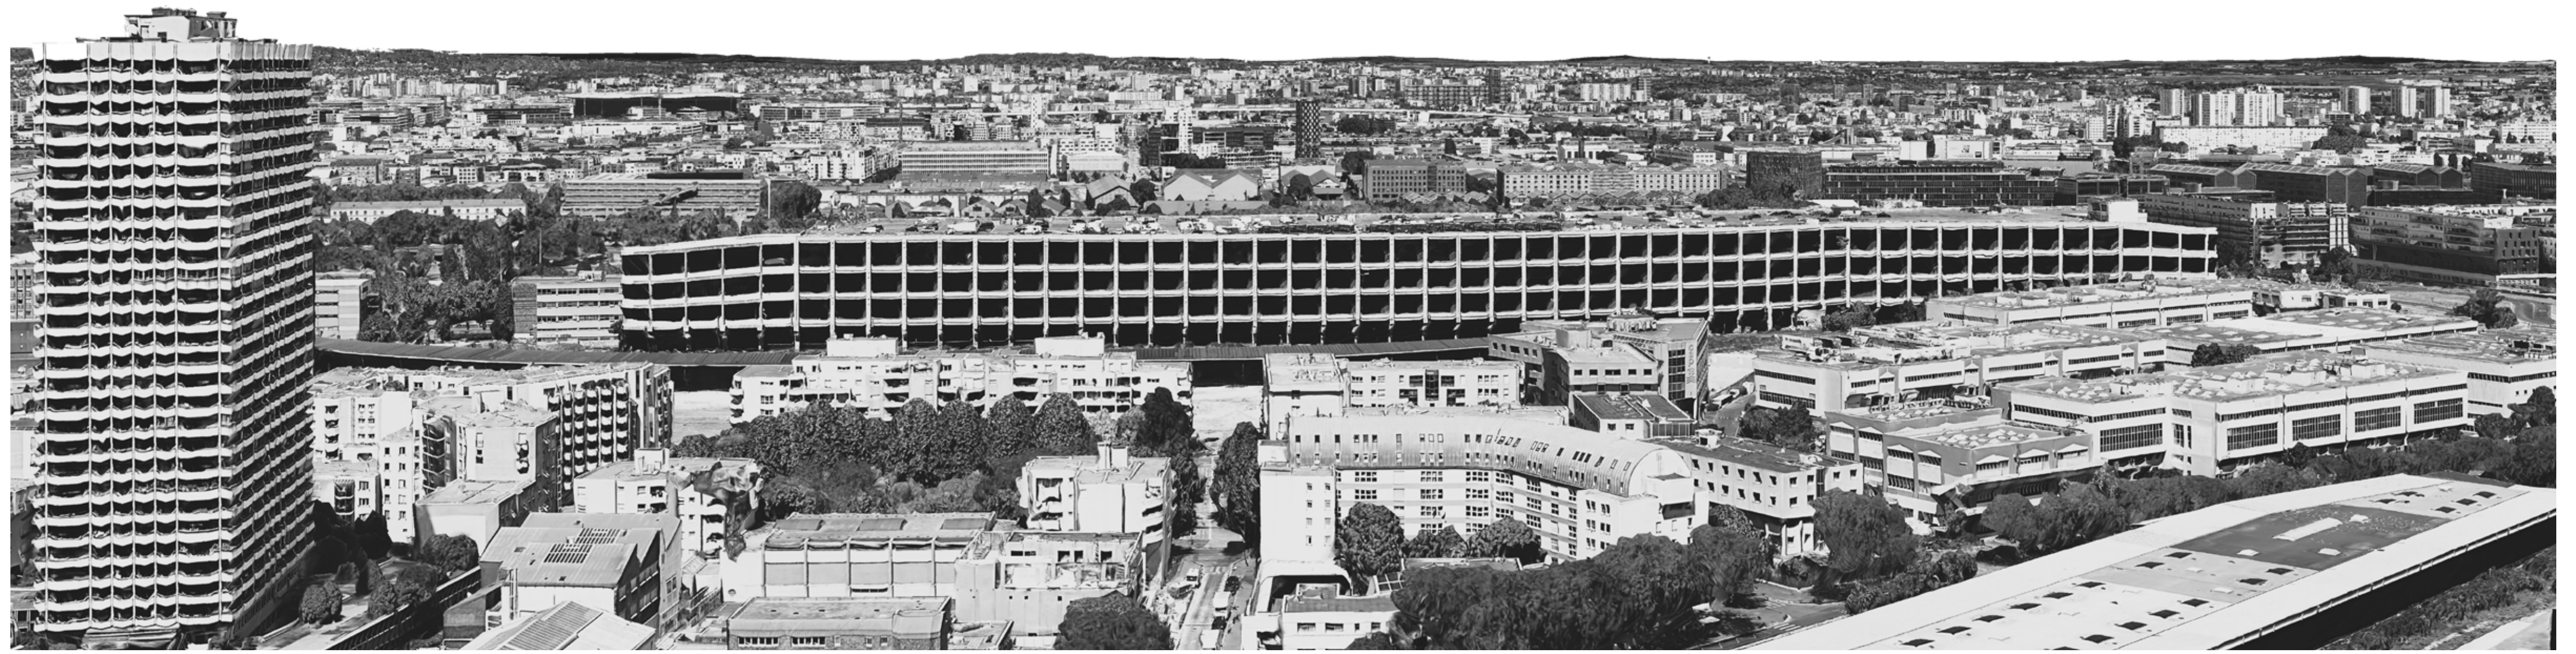

# L'ENTREPÔT NEY - UN NOUVEAU PHARE DANS PARIS

Perspective depuis le parc

Plan de situation

500 m

Vue générale de l'existant

0 5 10 15 Façade sud du projet

Axonométrie du projet

Perspective depuis le restaurant

Perspective depuis le théâtre de plein air