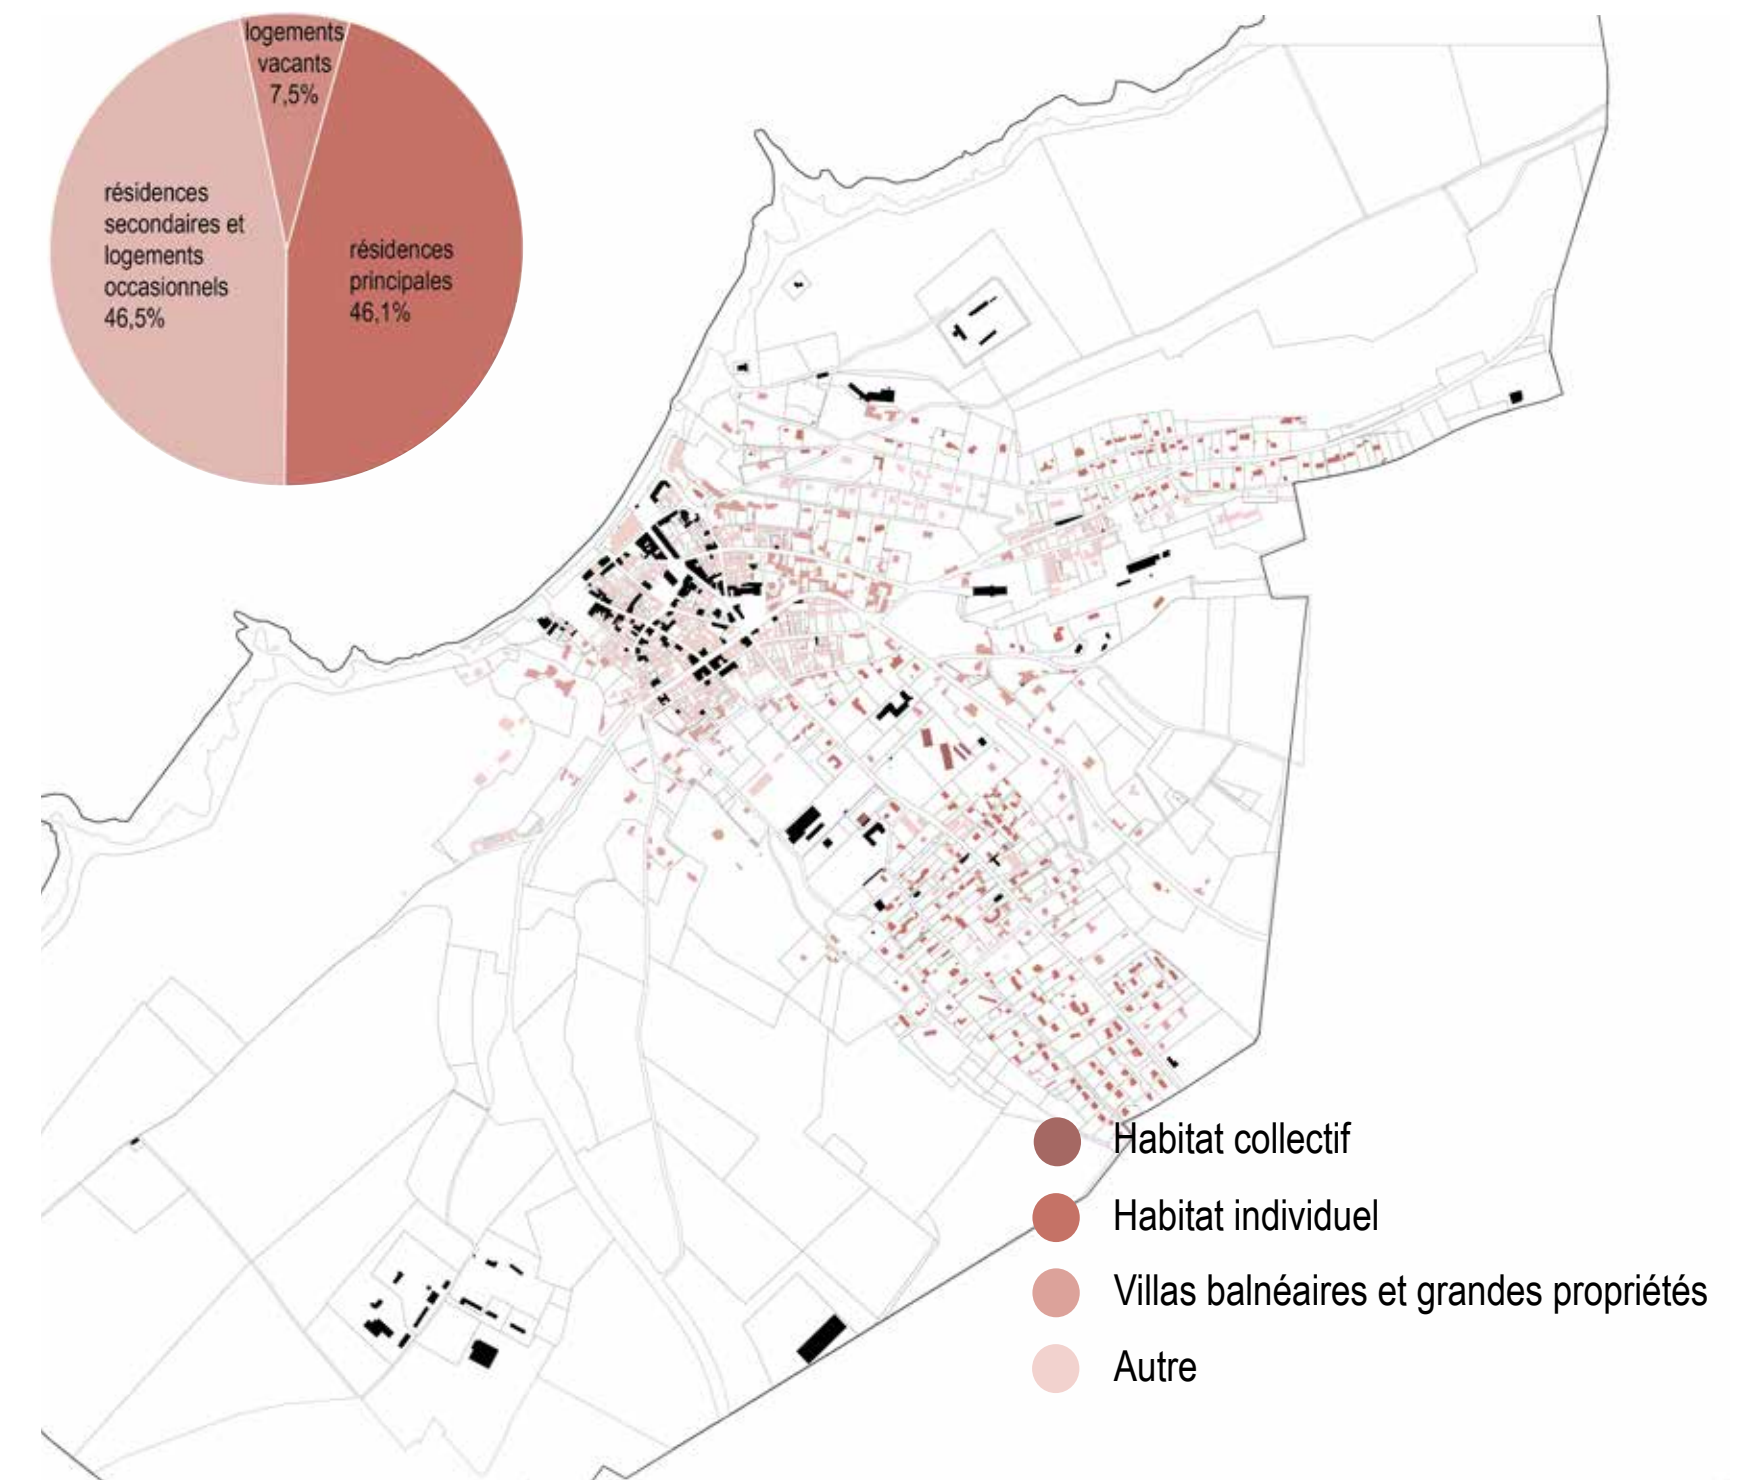

ETRETAT FACE AU SURTOURISME

PECHE ET PATRIMOINE

ACTIVITES ETE/HIVER

ECHELLE TERRITORIALE

ECHELLE REGIONALE

ECHELLE DEPARTEMENTALE

Un patrimoine paysager menacé

Une ville congestionnée

Des logements inaccessibles

(RE) HABITER LA VILLE TRANSFORMATION D'UN PARKING EN ESPACE PUBLIC ET LOGEMENTS COLLECTIFS