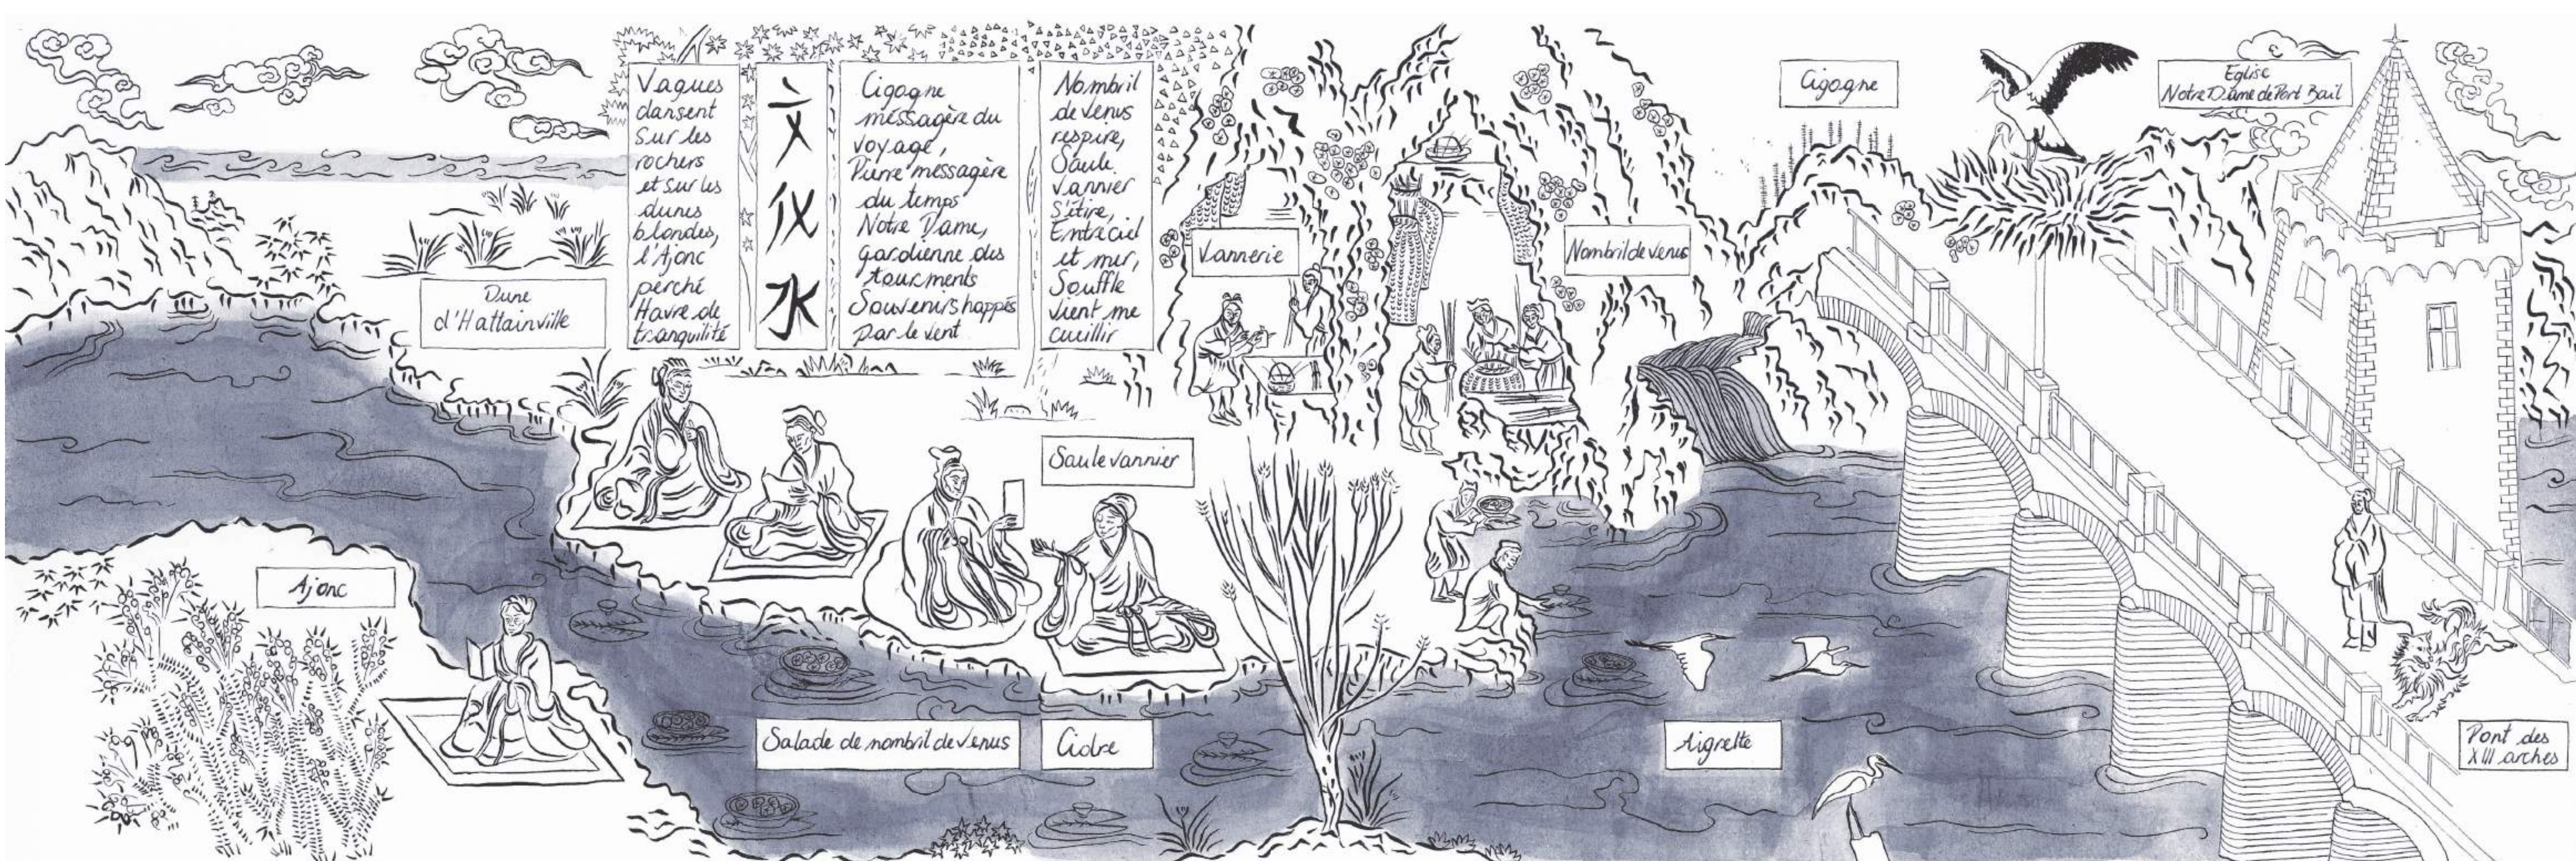

VIDE ET PLEIN : CULTURE ET EAUX

Lier architecture et culture à Port-Bail-sur-Mer.

11,60 15,48 5,78 33,69 8,94 18,89 4,84

VIDE ET PLEIN : CULTURE ET EAUX

Agate FAROUIL - sous la direction de Stéphanie BOUFFLET et Nicolas HENRY

Semestre 10 - 2024