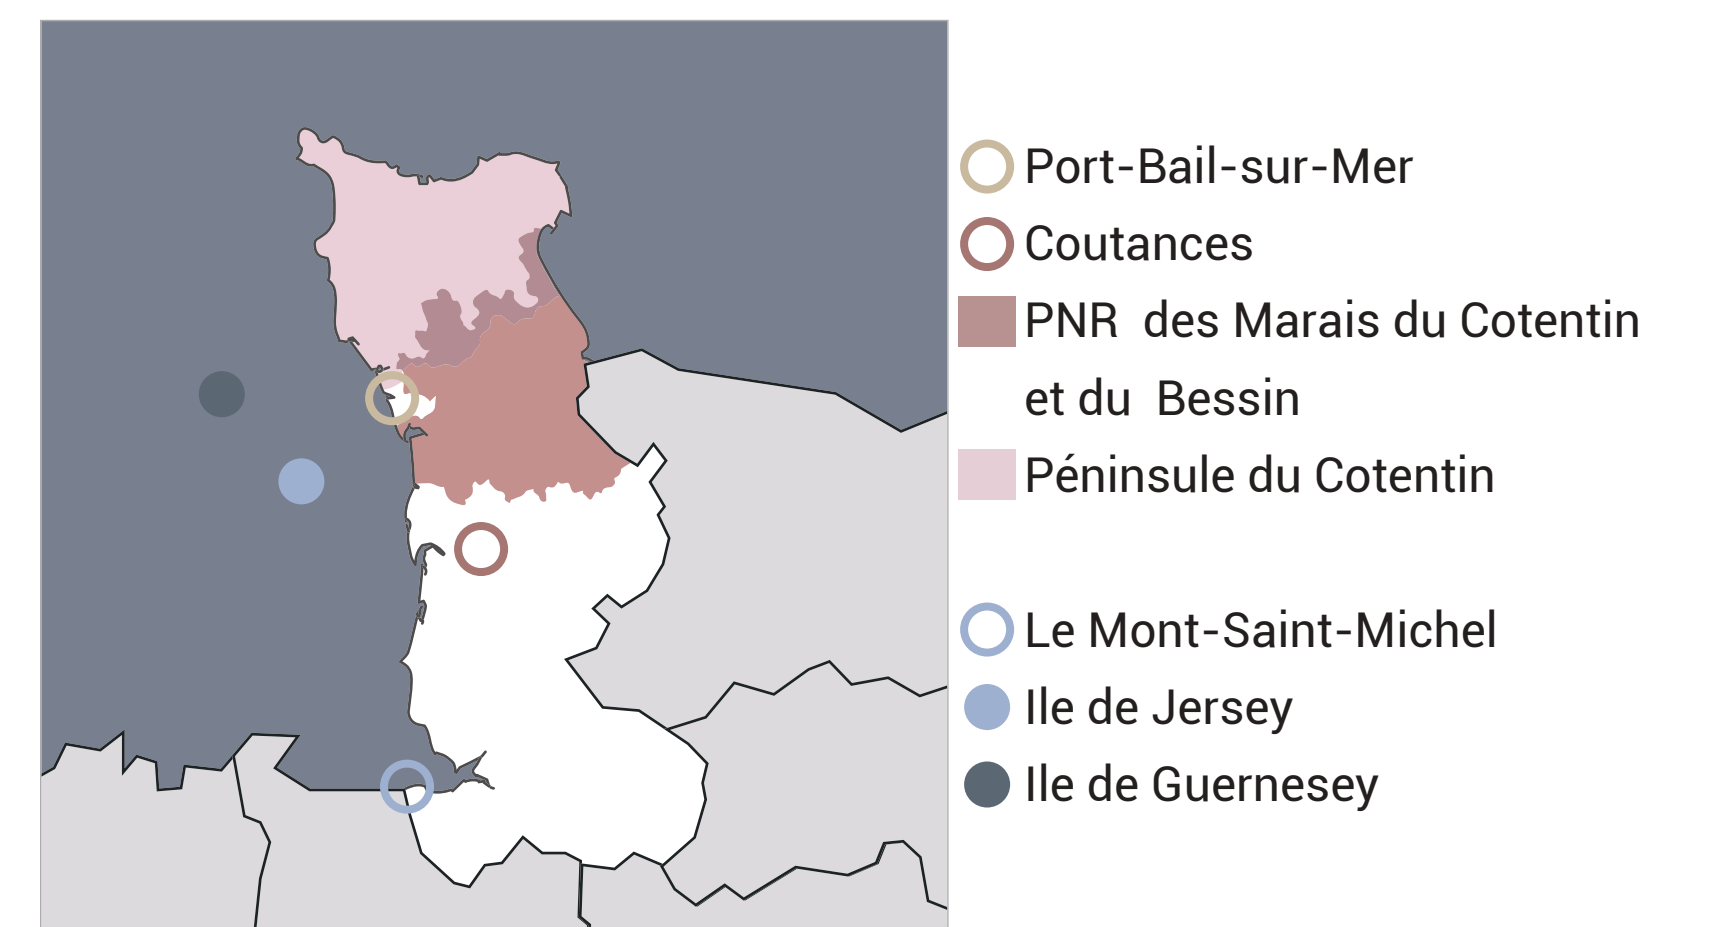

VIDE ET PLEIN : CULTURE ET EAUX

Lier architecture et culture à Port-Bail-sur-Mer.

11,60 15,48 5,78 33,69 8,94 18,89 4,84

VIDE ET PLEIN : CULTURE ET EAUX

Agate FAROUIL - sous la direction de Stéphanie BOUFFLET et Nicolas HENRY

Semestre 10 - 2024