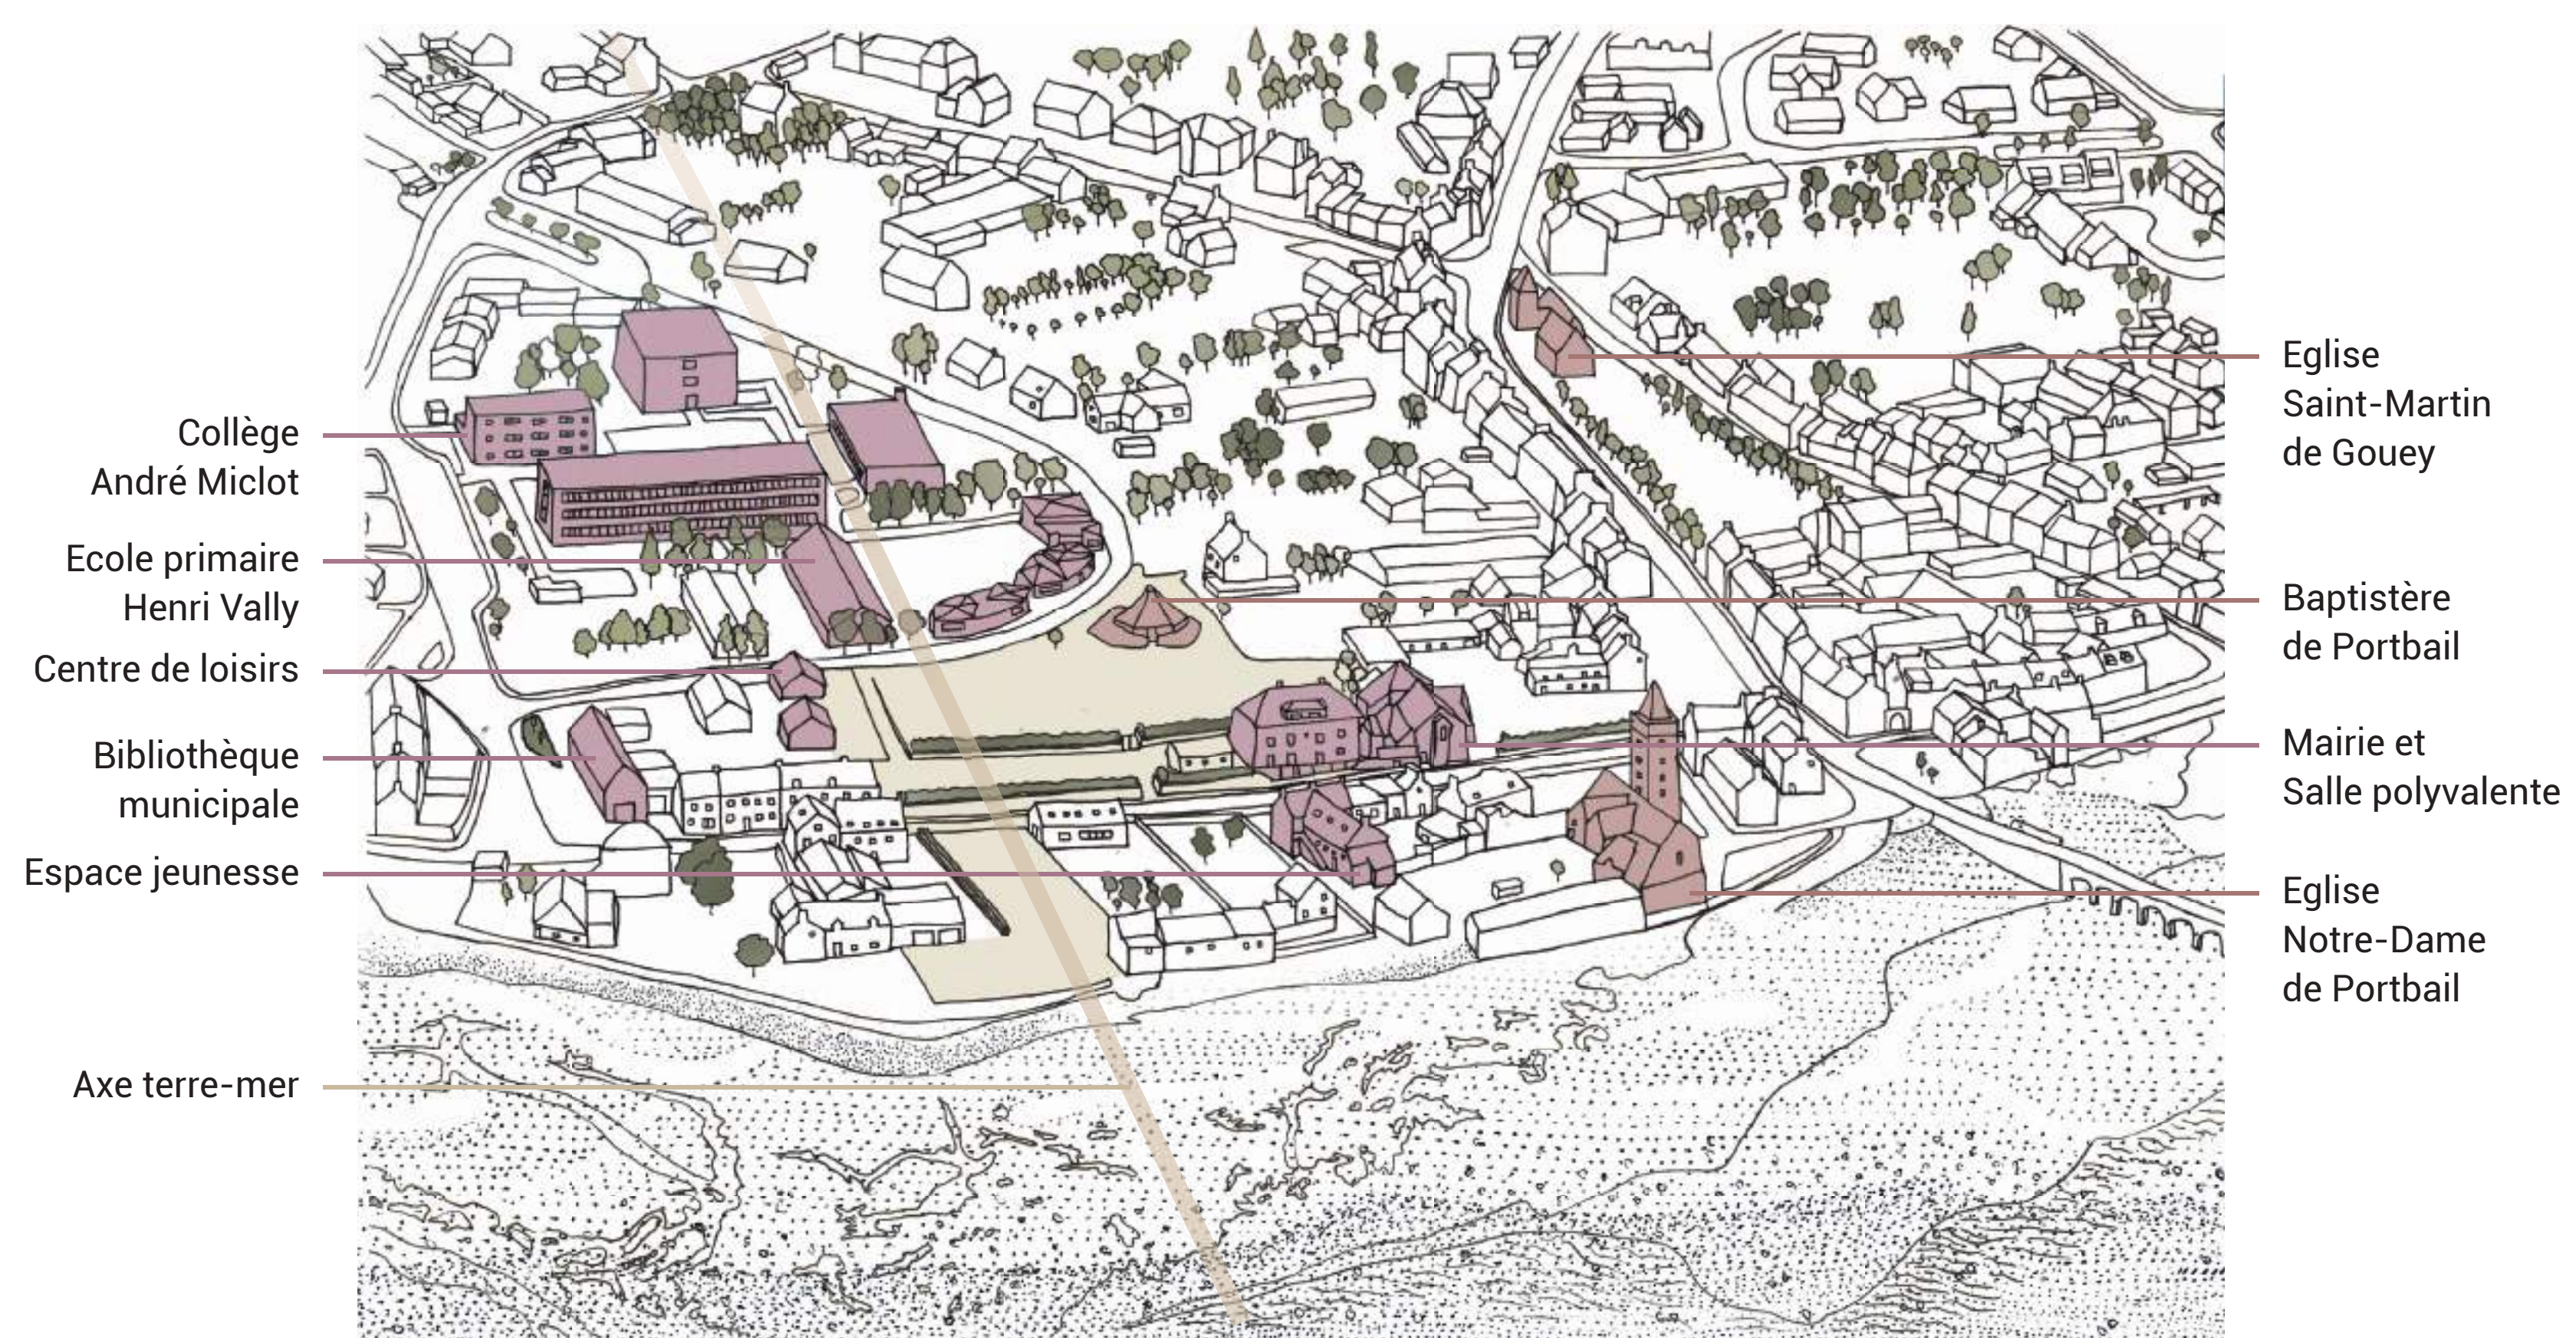

VIDE ET PLEIN : CULTURE ET EAUX

Lier architecture et culture à Port-Bail-sur-Mer.

11,60 15,48 5,78 33,69 8,94 18,89 4,84

VIDE ET PLEIN : CULTURE ET EAUX

Agate FAROUIL - sous la direction de Stéphanie BOUFFLET et Nicolas HENRY

Semestre 10 - 2024