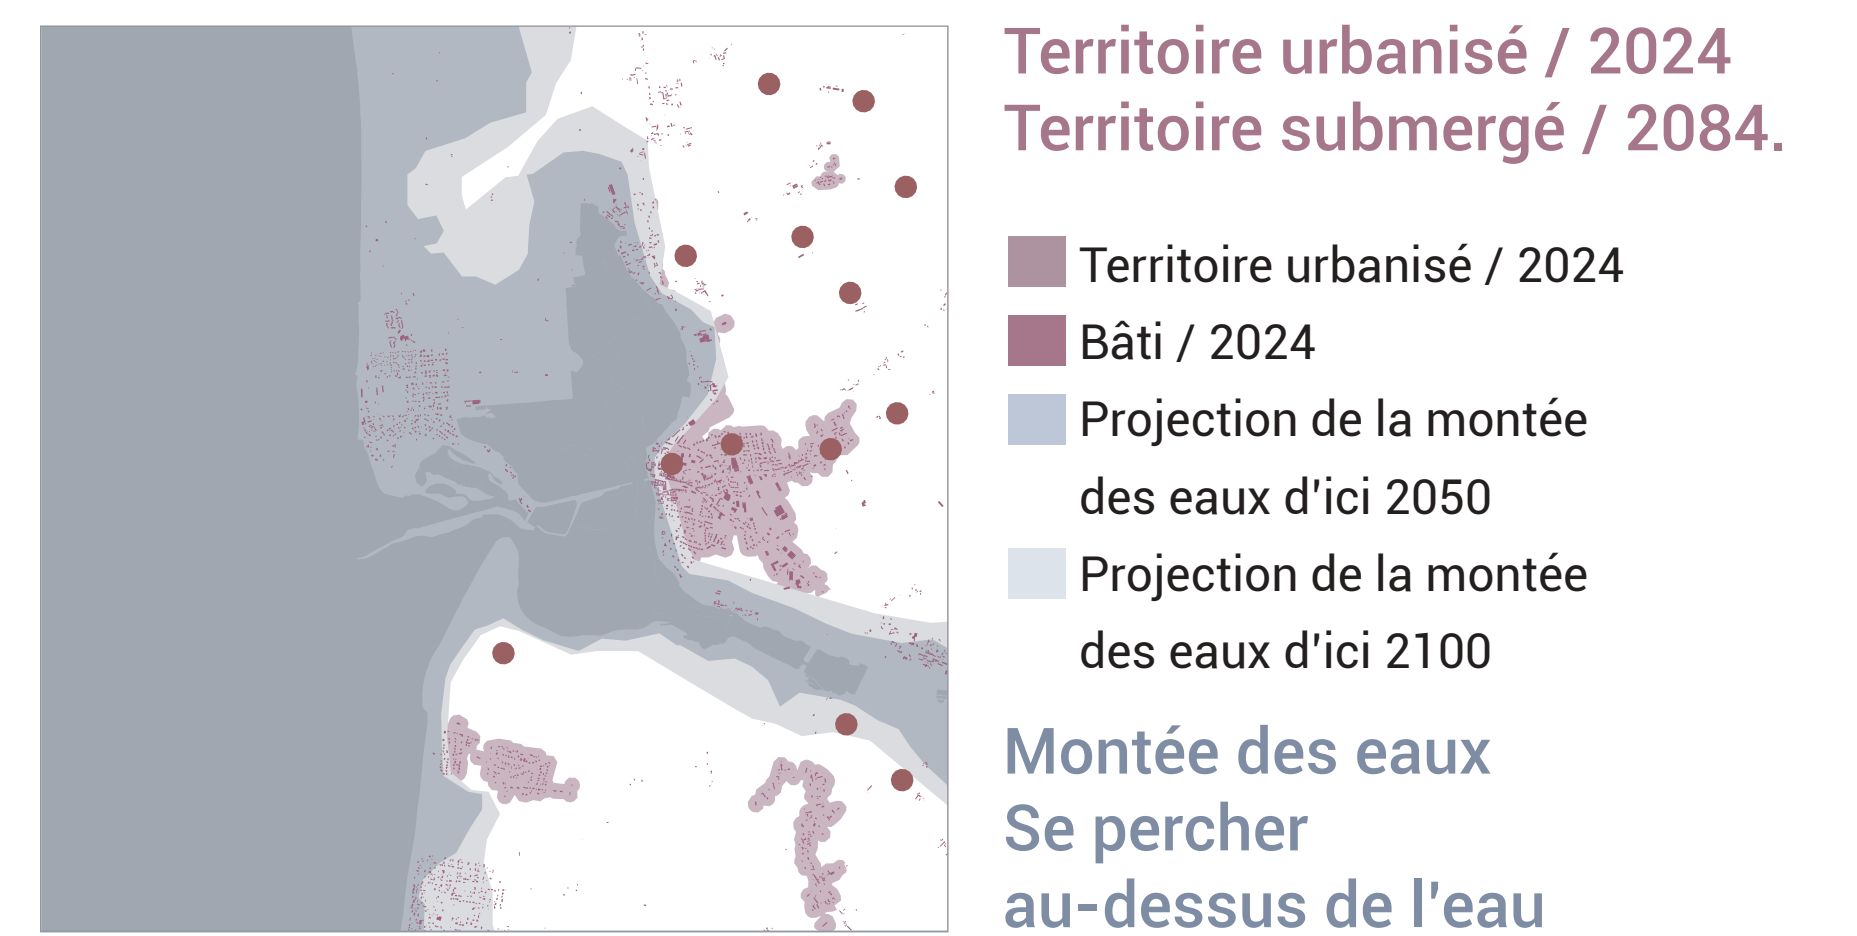

VIDE ET PLEIN : CULTURE ET EAUX

Lier architecture et culture à Port-Bail-sur-Mer.

11,60 15,48 5,78 33,69 8,94 18,89 4,84

VIDE ET PLEIN : CULTURE ET EAUX

Agate FAROUIL - sous la direction de Stéphanie BOUFFLET et Nicolas HENRY

Semestre 10 - 2024