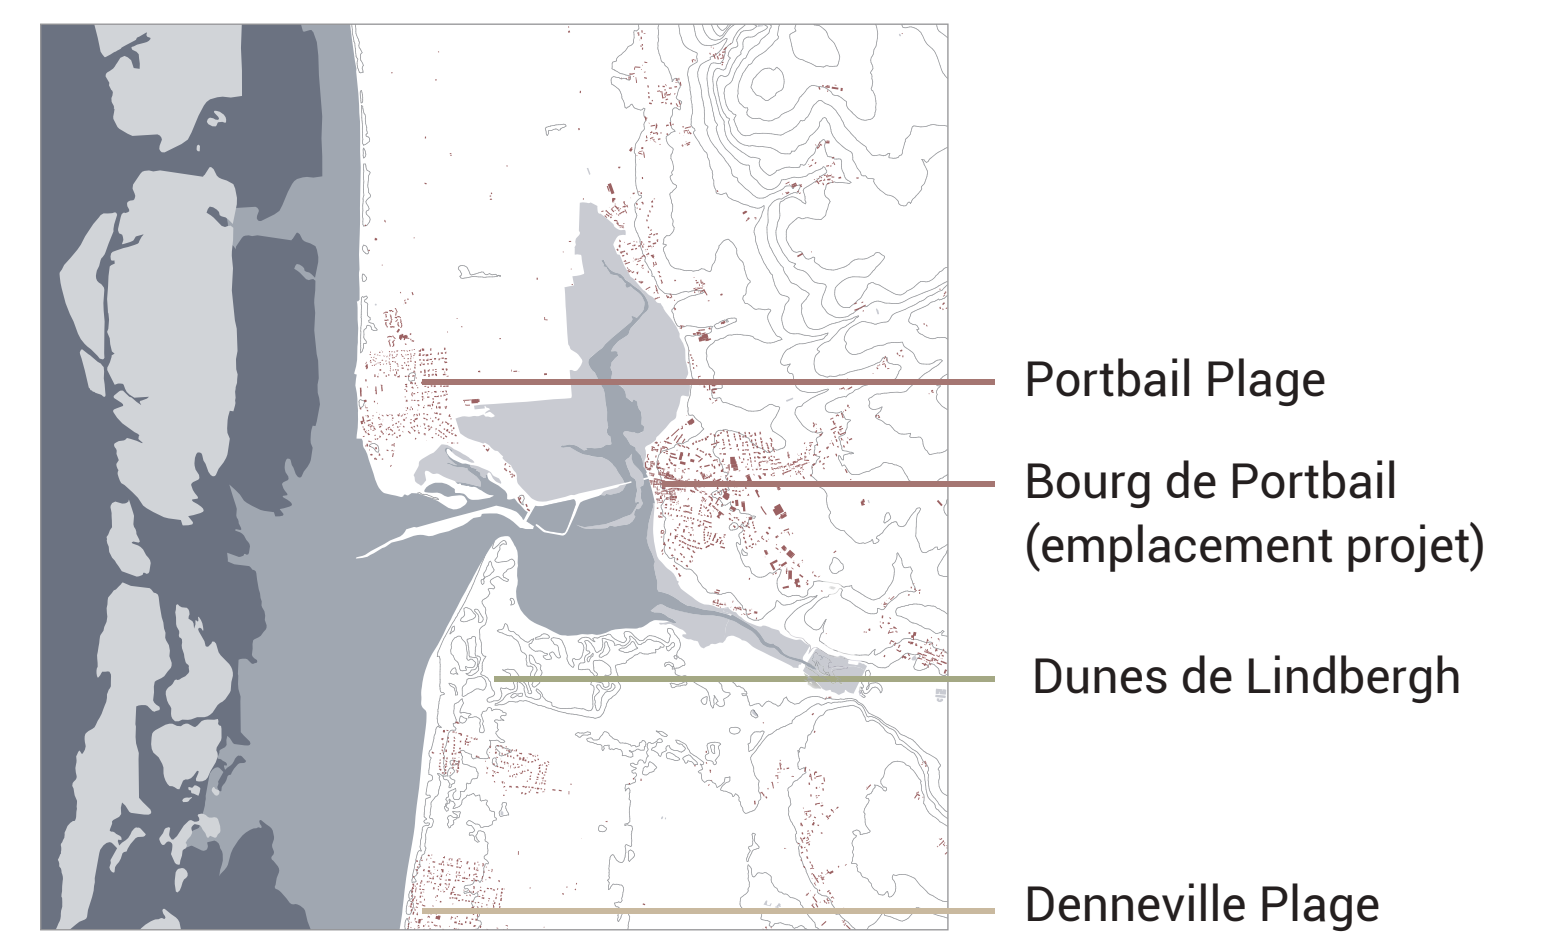

VIDE ET PLEIN : CULTURE ET EAUX

Lier architecture et culture à Port-Bail-sur-Mer.

11,60 15,48 5,78 33,69 8,94 18,89 4,84

VIDE ET PLEIN : CULTURE ET EAUX

Agate FAROUIL - sous la direction de Stéphanie BOUFFLET et Nicolas HENRY

Semestre 10 - 2024