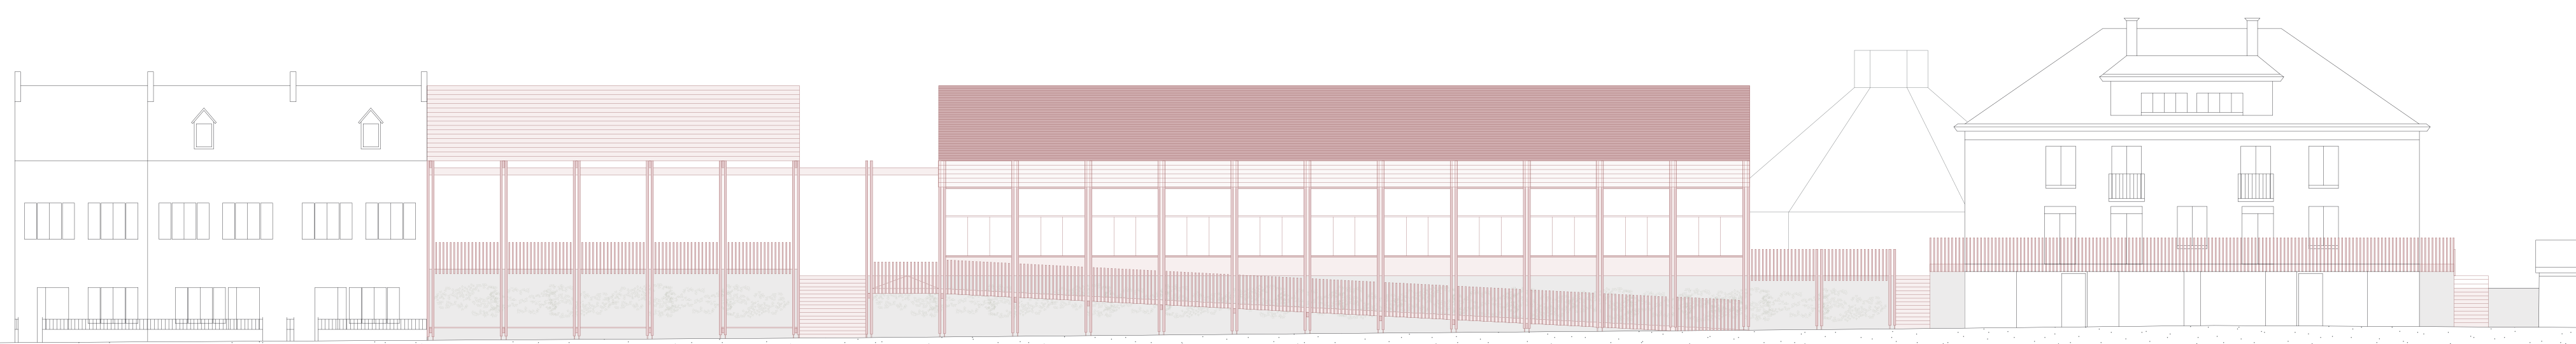

VIDE ET PLEIN : CULTURE ET EAUX

Lier architecture et culture à Port-Bail-sur-Mer.

11,60 15,48 5,78 33,69 8,94 18,89 4,84

VIDE ET PLEIN : CULTURE ET EAUX

Agate FAROUIL - sous la direction de Stéphanie BOUFFLET et Nicolas HENRY