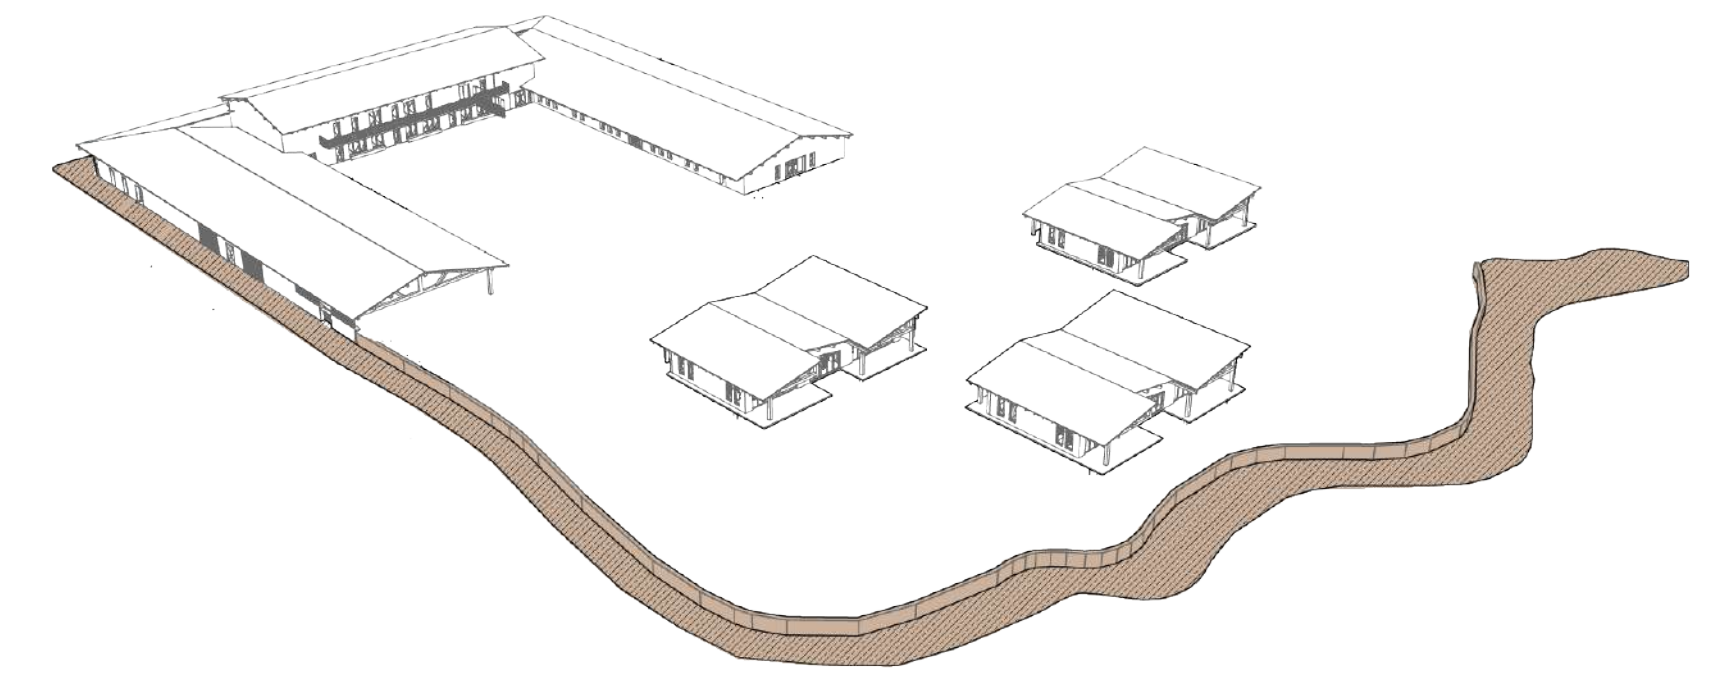

# SUR LE CHEMIN DE L'ECOLE...

Projet de Fin d'Etude - ENSAPVS 2022 Maëlle Guilloton

PERSPECTIVE Vue sur entrée

LA ROCHELLE, FRANCE  
Charente Maritime

Population : 76 343 habitants  
Densité : 2 677 hab./km<sup>2</sup>

Connexion au quartier

Connexion à la nature

Créer un parcours

Créer la limite

FACADE Sud Classes 1.100e

FACADE Ouest 1.100e

SUR LE CHEMIN DE L'ECOLE...  
PRESENTATION DE PROJET DE FIN D'ETUDE

JURY CROISE / DE4 FAIRE  
DE : CHEVRET / SE : MEMET