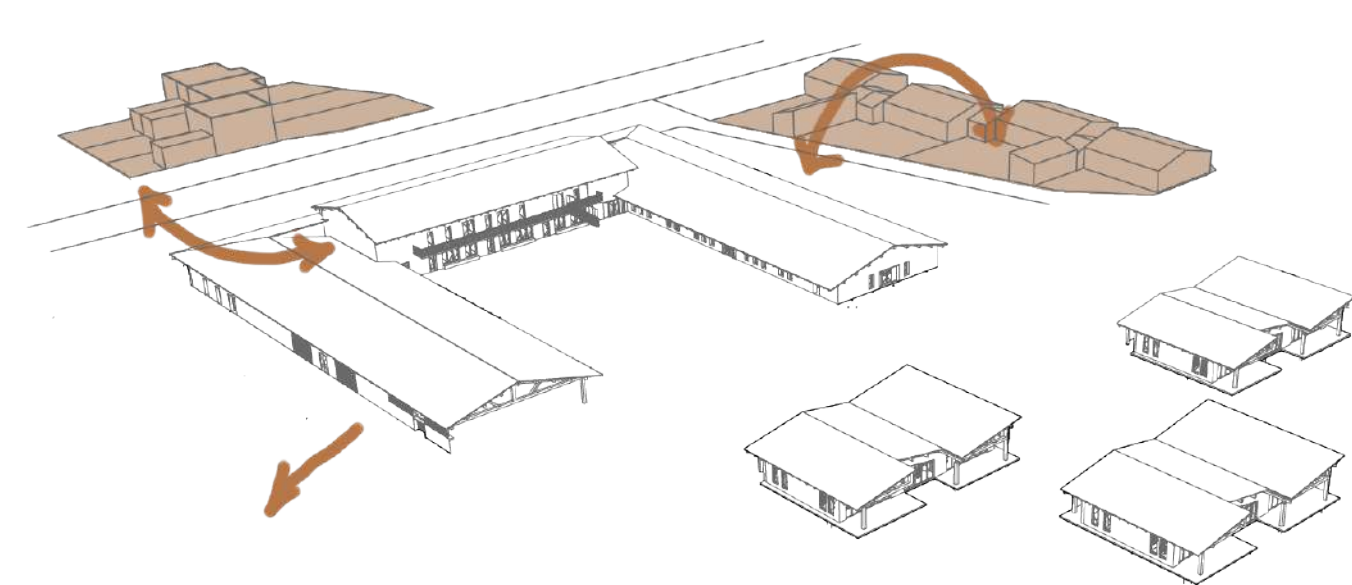

# SUR LE CHEMIN DE L'ECOLE...

Projet de Fin d'Etude - ENSAPVS 2022 Maëlle Guilloton

PERSPECTIVE Vue sur entrée

LA ROCHELLE, FRANCE  
Charente Maritime

Population : 76 343 habitants  
Densité : 2 677 hab./km<sup>2</sup>

Connexion au quartier

Connexion à la nature

Créer un parcours

Créer la limite

FACADE Sud Classes 1.100e

FACADE Ouest 1.100e

SUR LE CHEMIN DE L'ECOLE...  
PRESENTATION DE PROJET DE FIN D'ETUDE

JURY CROISE / DE4 FAIRE  
DE : CHEVRET / SE : MEMET