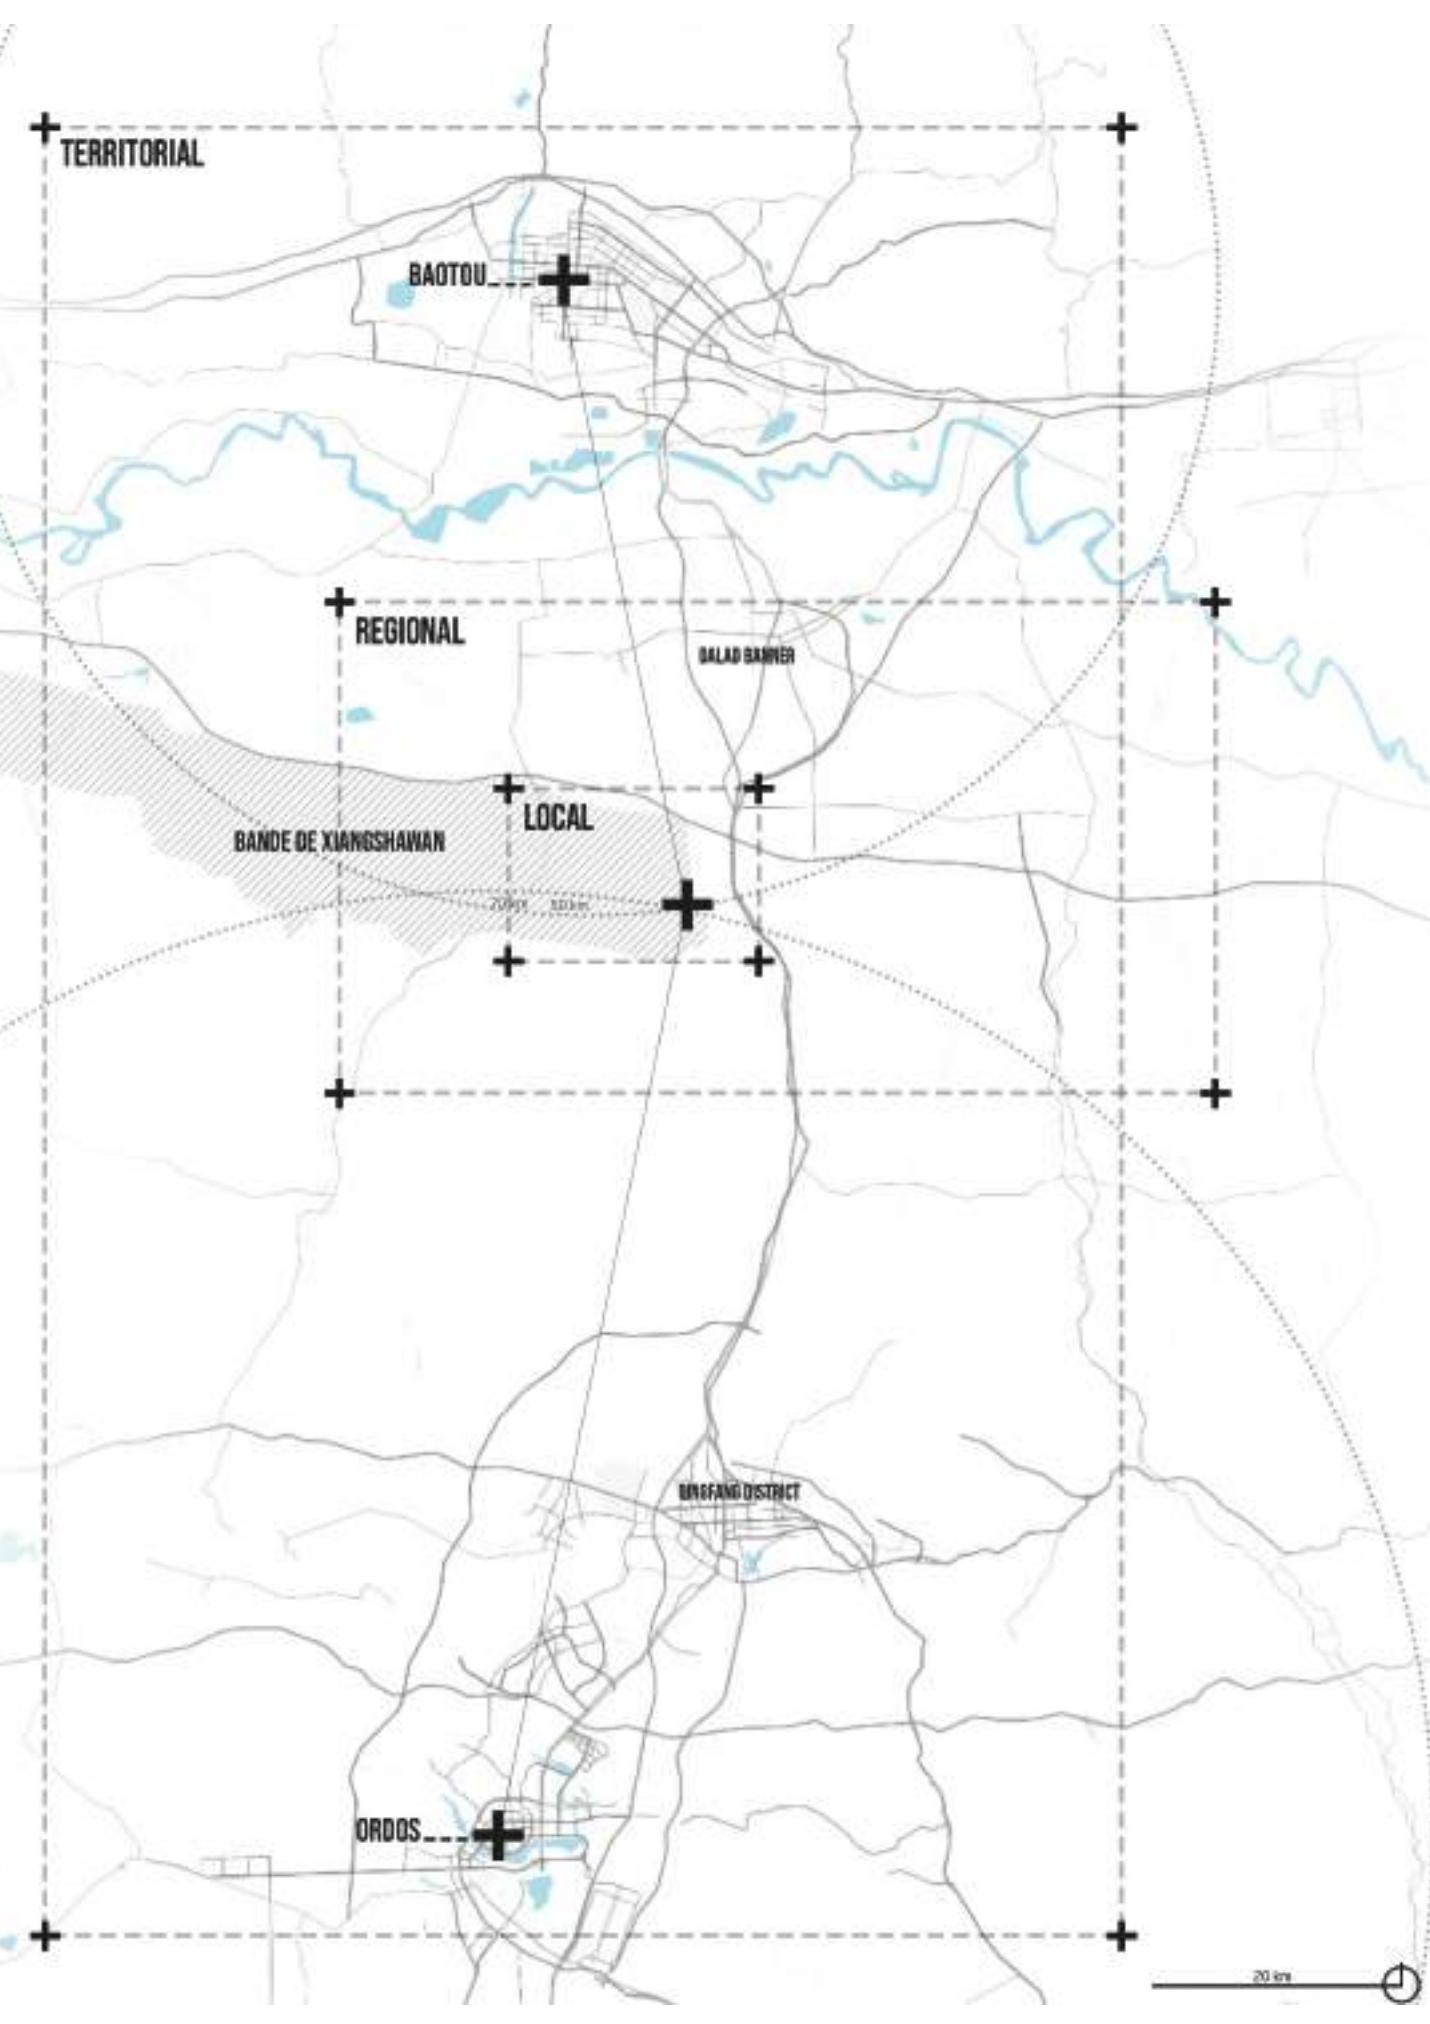

DÉVIER LE SOUFFLE

Vincent Bizot - PFE Terre Chinoise - 2022

Projet de centre de recherche et de centre d'interprétation ouvert aux visiteurs situé à la frontière du désert de Xiangshawan, Mongolie Intérieure, Chine.

Accueil Théâtre Le Sol L'Eau La Vie Civilisations Désertification Forêt Expérimentale Serre Expérimentale Centre de Recherche