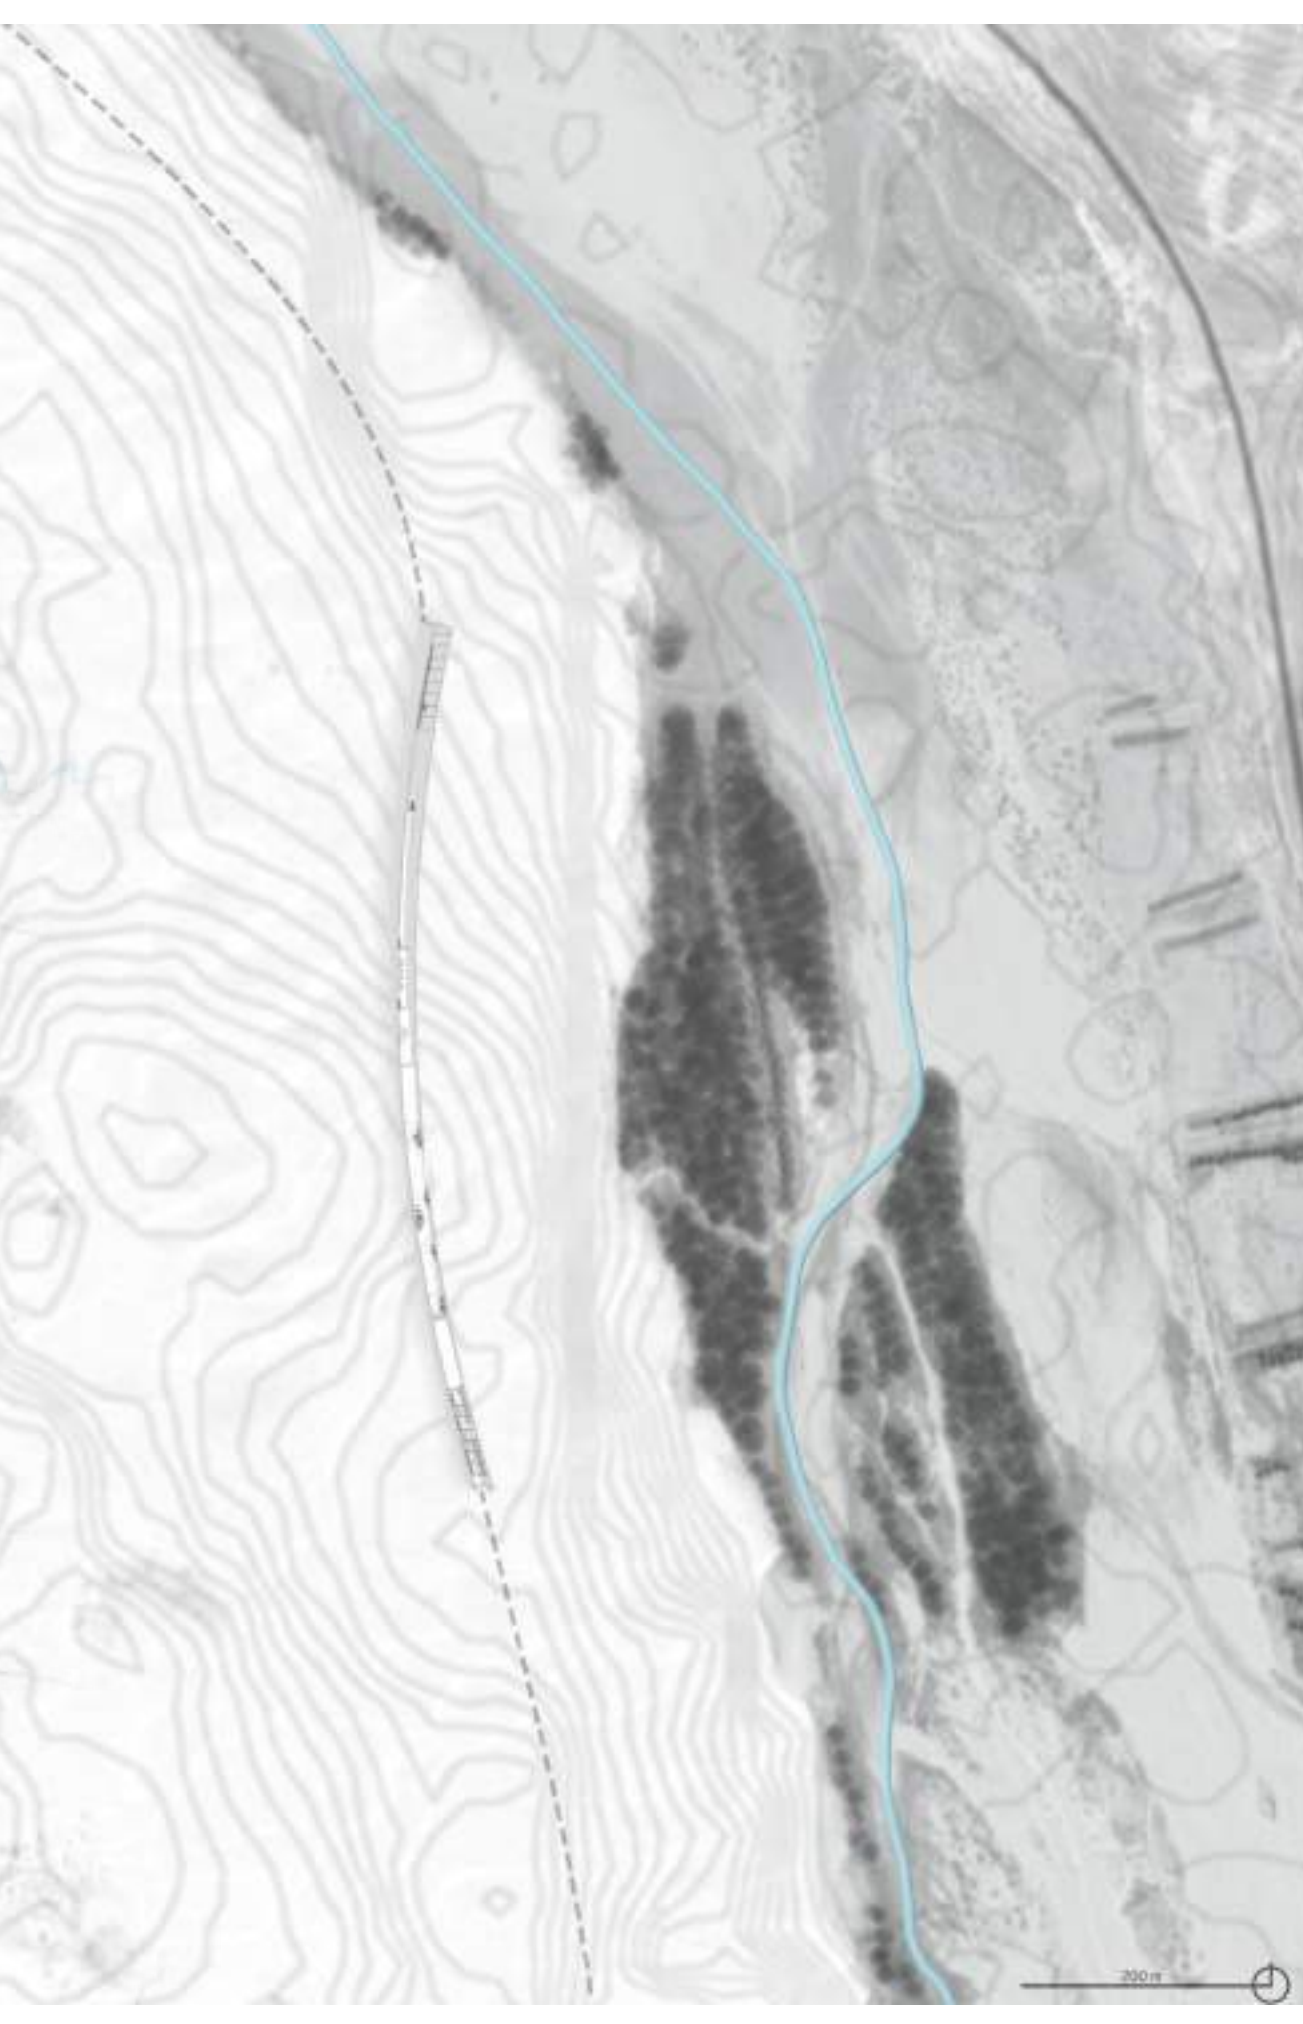

DÉVIER LE SOUFFLE

Vincent Bizot - PFE Terre Chinoise - 2022

Projet de centre de recherche et de centre d'interprétation ouvert aux visiteurs situé à la frontière du désert de Xiangshawan, Mongolie Intérieure, Chine.

Accueil Théâtre Le Sol L'Eau La Vie Civilisations Désertification Forêt Expérimentale Serre Expérimentale Centre de Recherche