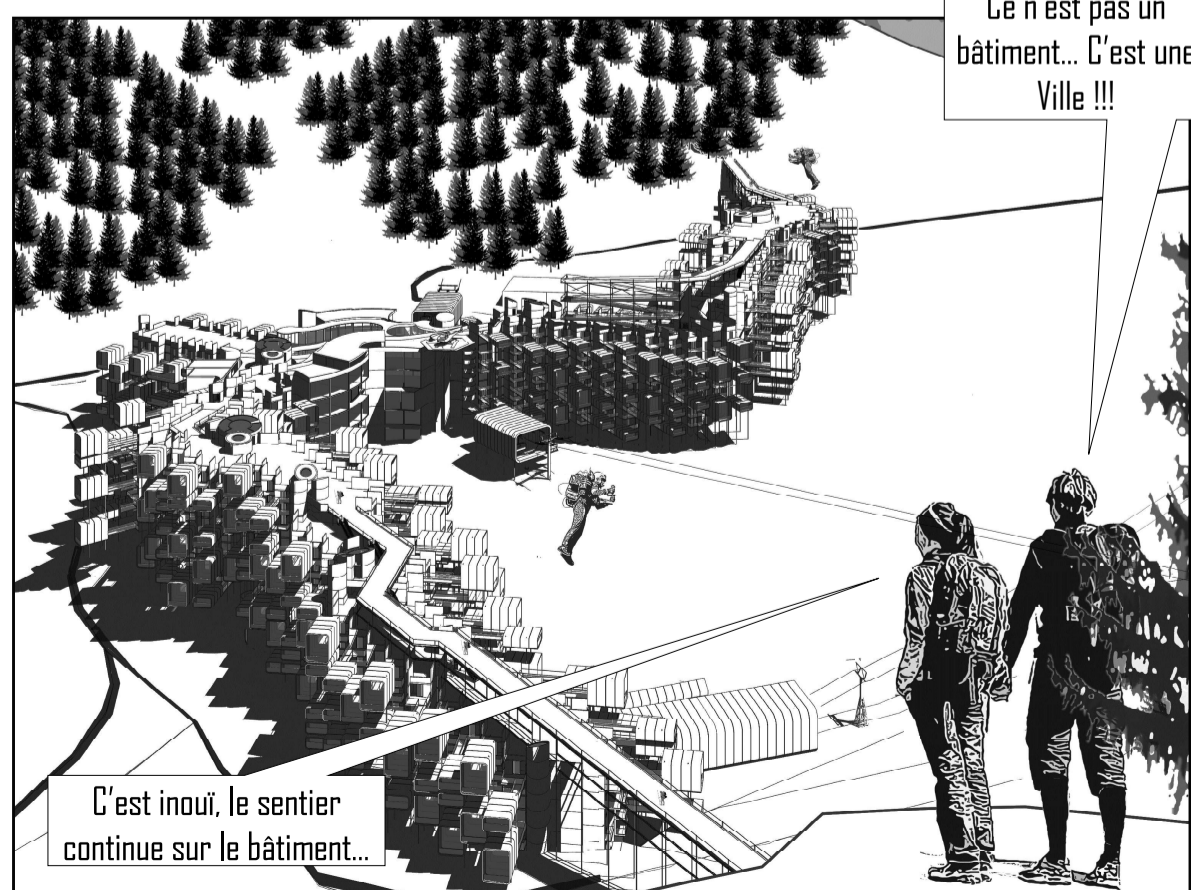

# OBJECTIF PLAGNE

Paul BRULE  
Projet de fin d'études encadré par Stéphane Maupin et Philippe Zourgane  
DE Expérimental  
ENSA Paris Val De Seine

Plan masse 2100

Mesdames et Messieurs, le Dirigeable 22X25 arrive à Plagne Bellecôte dans les plus brefs délais.

Sapristi!!! C'est fou ce qu'on peut découvrir avec un jetpack !!!... La vue est superbe!!!

Bigre!!! Que la montagne est belle!!!

Ce n'est pas un bâtiment... C'est une Ville !!!

C'est inouï, le sentier continue sur le bâtiment...