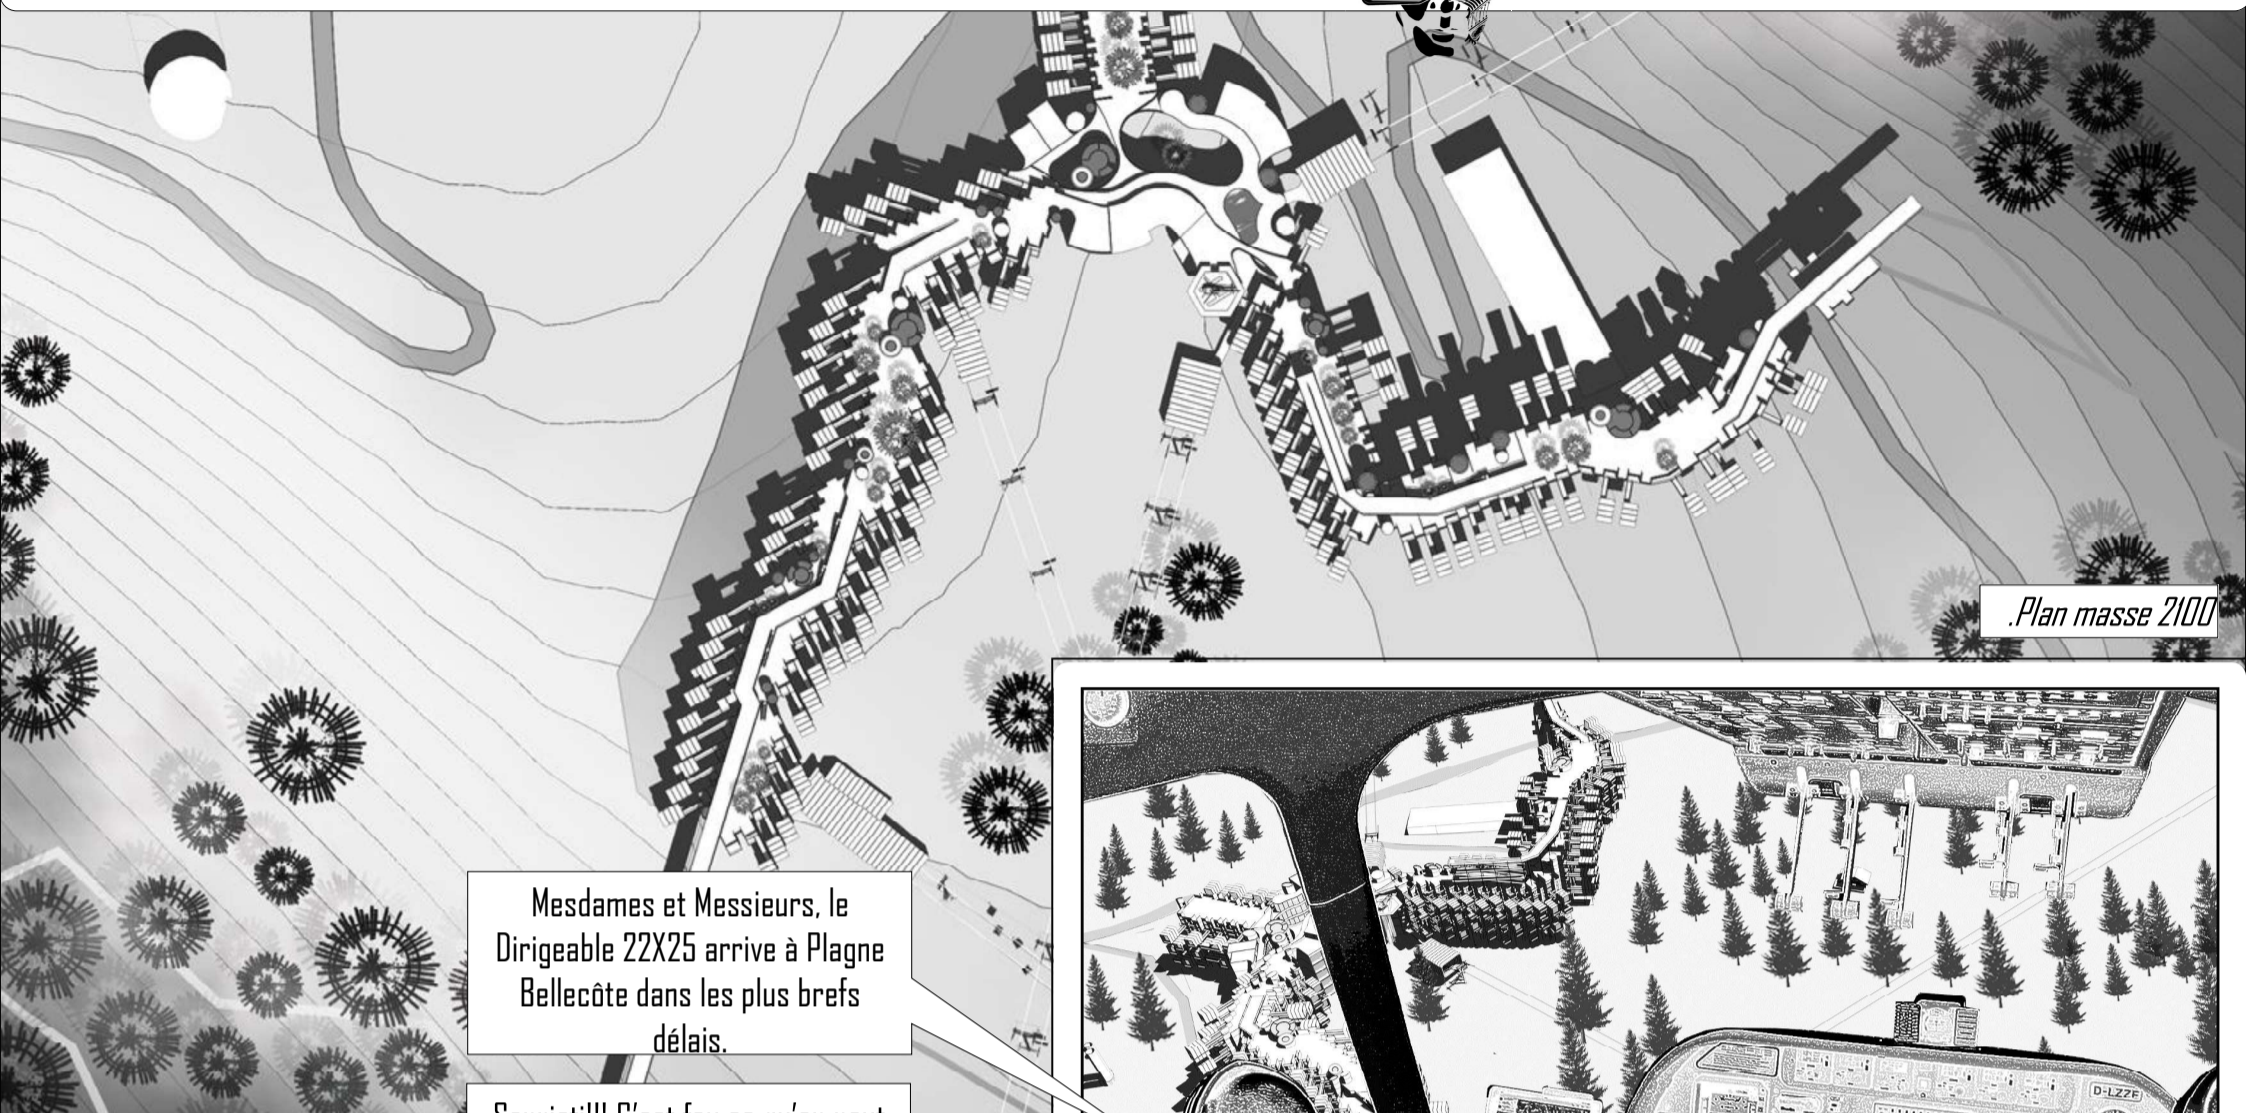

# OBJECTIF PLAGNE

Paul BRULE  
Projet de fin d'études encadré par Stéphane Maupin et Philippe Zourgane  
DE Expérimental  
ENSA Paris Val De Seine

Plan masse 2100

Mesdames et Messieurs, le Dirigeable 22X25 arrive à Plagne Bellecôte dans les plus brefs délais.

Sapristi!!! C'est fou ce qu'on peut découvrir avec un jetpack !!!... La vue est superbe!!!

Bigre!!! Que la montagne est belle!!!

Ce n'est pas un bâtiment... C'est une Ville !!!

C'est inouï, le sentier continue sur le bâtiment...