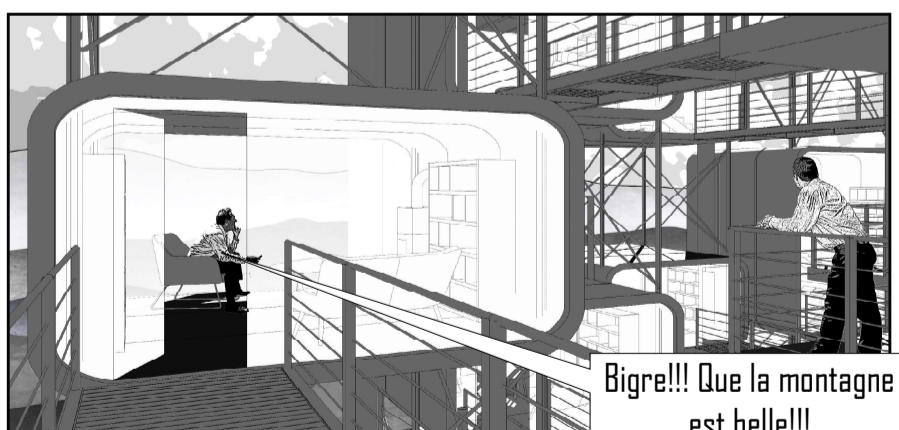

# OBJECTIF PLAGNE

Paul BRULE  
Projet de fin d'études encadré par Stéphane Maupin et Philippe Zourgane  
DE Expérimental  
ENSA Paris Val De Seine

Plan masse 2100

Mesdames et Messieurs, le Dirigeable 22X25 arrive à Plagne Bellecôte dans les plus brefs délais.

Sapristi!!! C'est fou ce qu'on peut découvrir avec un jetpack !!!... La vue est superbe!!!

Bigre!!! Que la montagne est belle!!!

Ce n'est pas un bâtiment... C'est une Ville !!!

C'est inouï, le sentier continue sur le bâtiment...