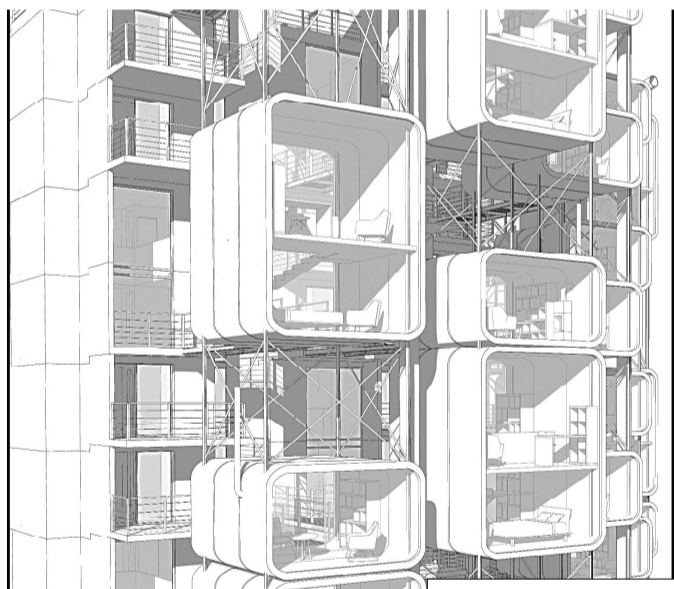

# OBJECTIF PLAGNE

Paul BRULE  
Projet de fin d'études encadré par Stéphane Maupin et Philippe Zourgane  
DE Expérimental  
ENSA Paris Val De Seine

Plan masse 2100

Mesdames et Messieurs, le Dirigeable 22X25 arrive à Plagne Bellecôte dans les plus brefs délais.

Sapristi!!! C'est fou ce qu'on peut découvrir avec un jetpack !!!... La vue est superbe!!!

Bigre!!! Que la montagne est belle!!!

Ce n'est pas un bâtiment... C'est une Ville !!!

C'est inouï, le sentier continue sur le bâtiment...