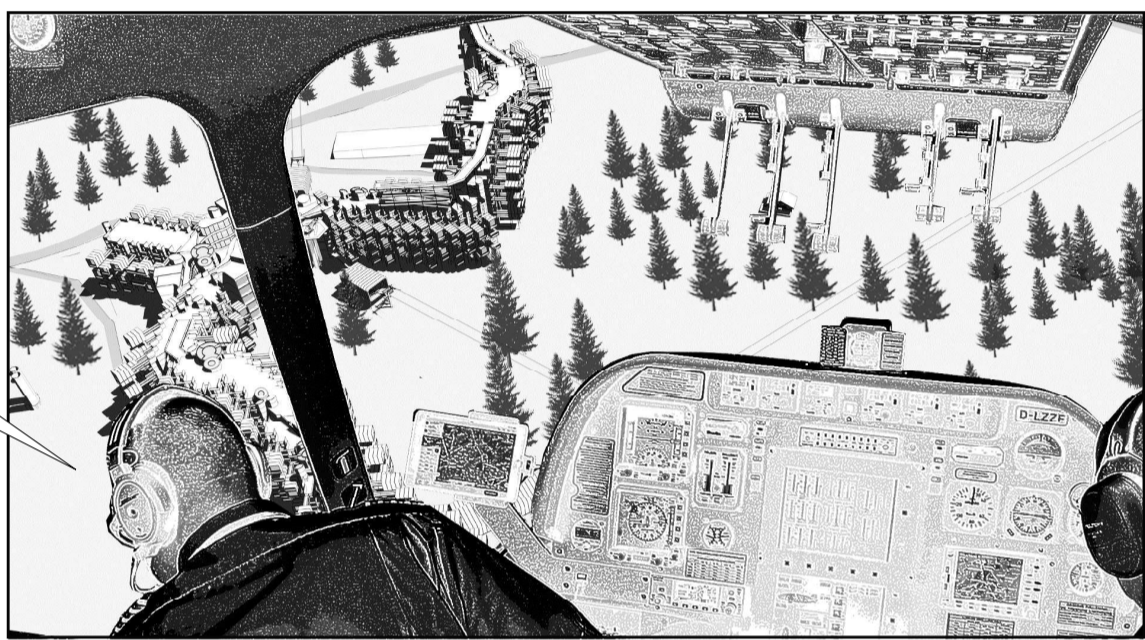

# OBJECTIF PLAGNE

Paul BRULE  
Projet de fin d'études encadré par Stéphane Maupin et Philippe Zourgane  
DE Expérimental  
ENSA Paris Val De Seine

Plan masse 2100

Mesdames et Messieurs, le Dirigeable 22X25 arrive à Plagne Bellecôte dans les plus brefs délais.

Sapristi!!! C'est fou ce qu'on peut découvrir avec un jetpack !!!... La vue est superbe!!!

Bigre!!! Que la montagne est belle!!!

Ce n'est pas un bâtiment... C'est une Ville !!!

C'est inouï, le sentier continue sur le bâtiment...