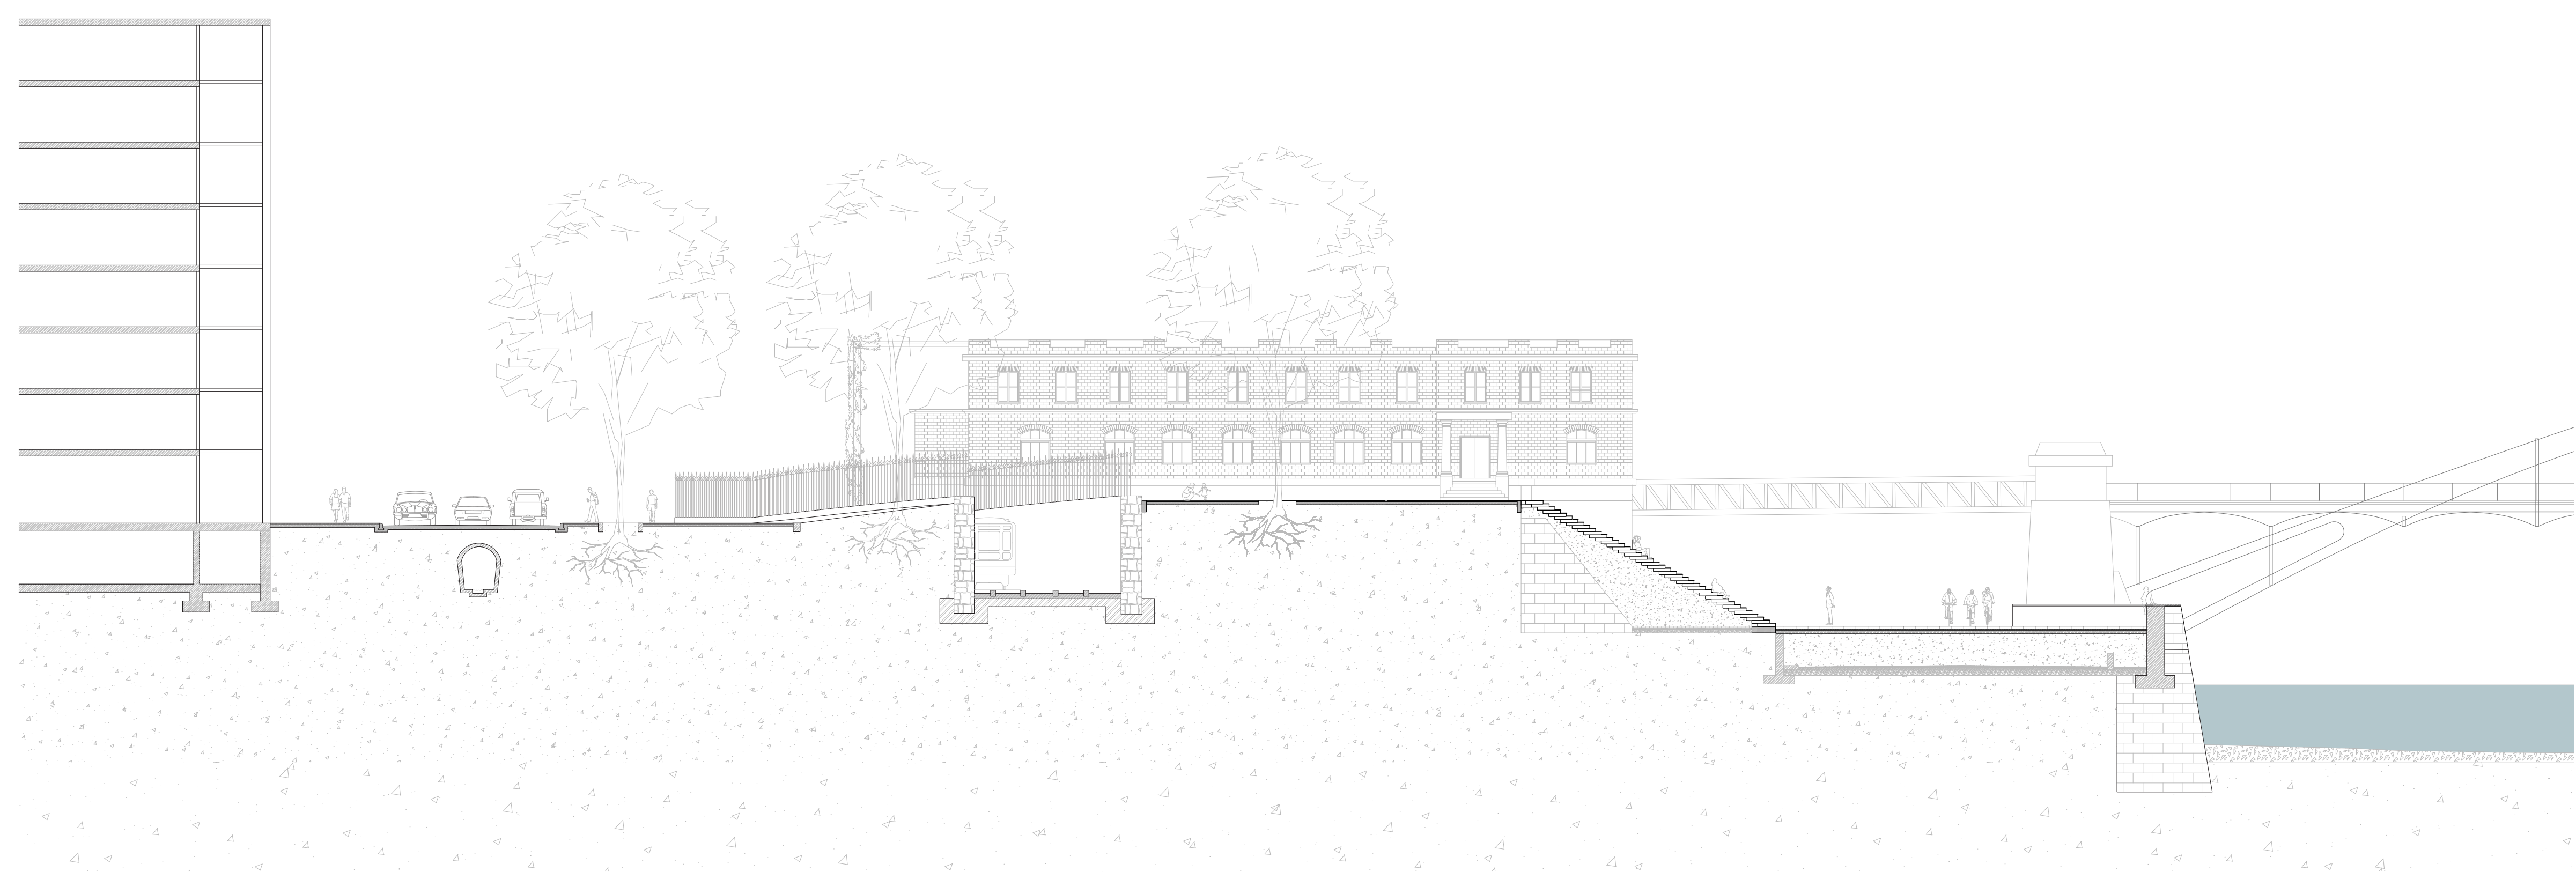

PARIS : RÉAMÉNAGEMENT DE LA PLACE MAZAS

PFE SEPTEMBRE 2020 - KADDOUM OMAR
DE5_Territoires Sensibles

Trémie du pont Charles-de-Gaulle

Parvis de l'Institut Médico-Légal

Culée du pont d'Austerlitz

Maison éclusière / Station de métro