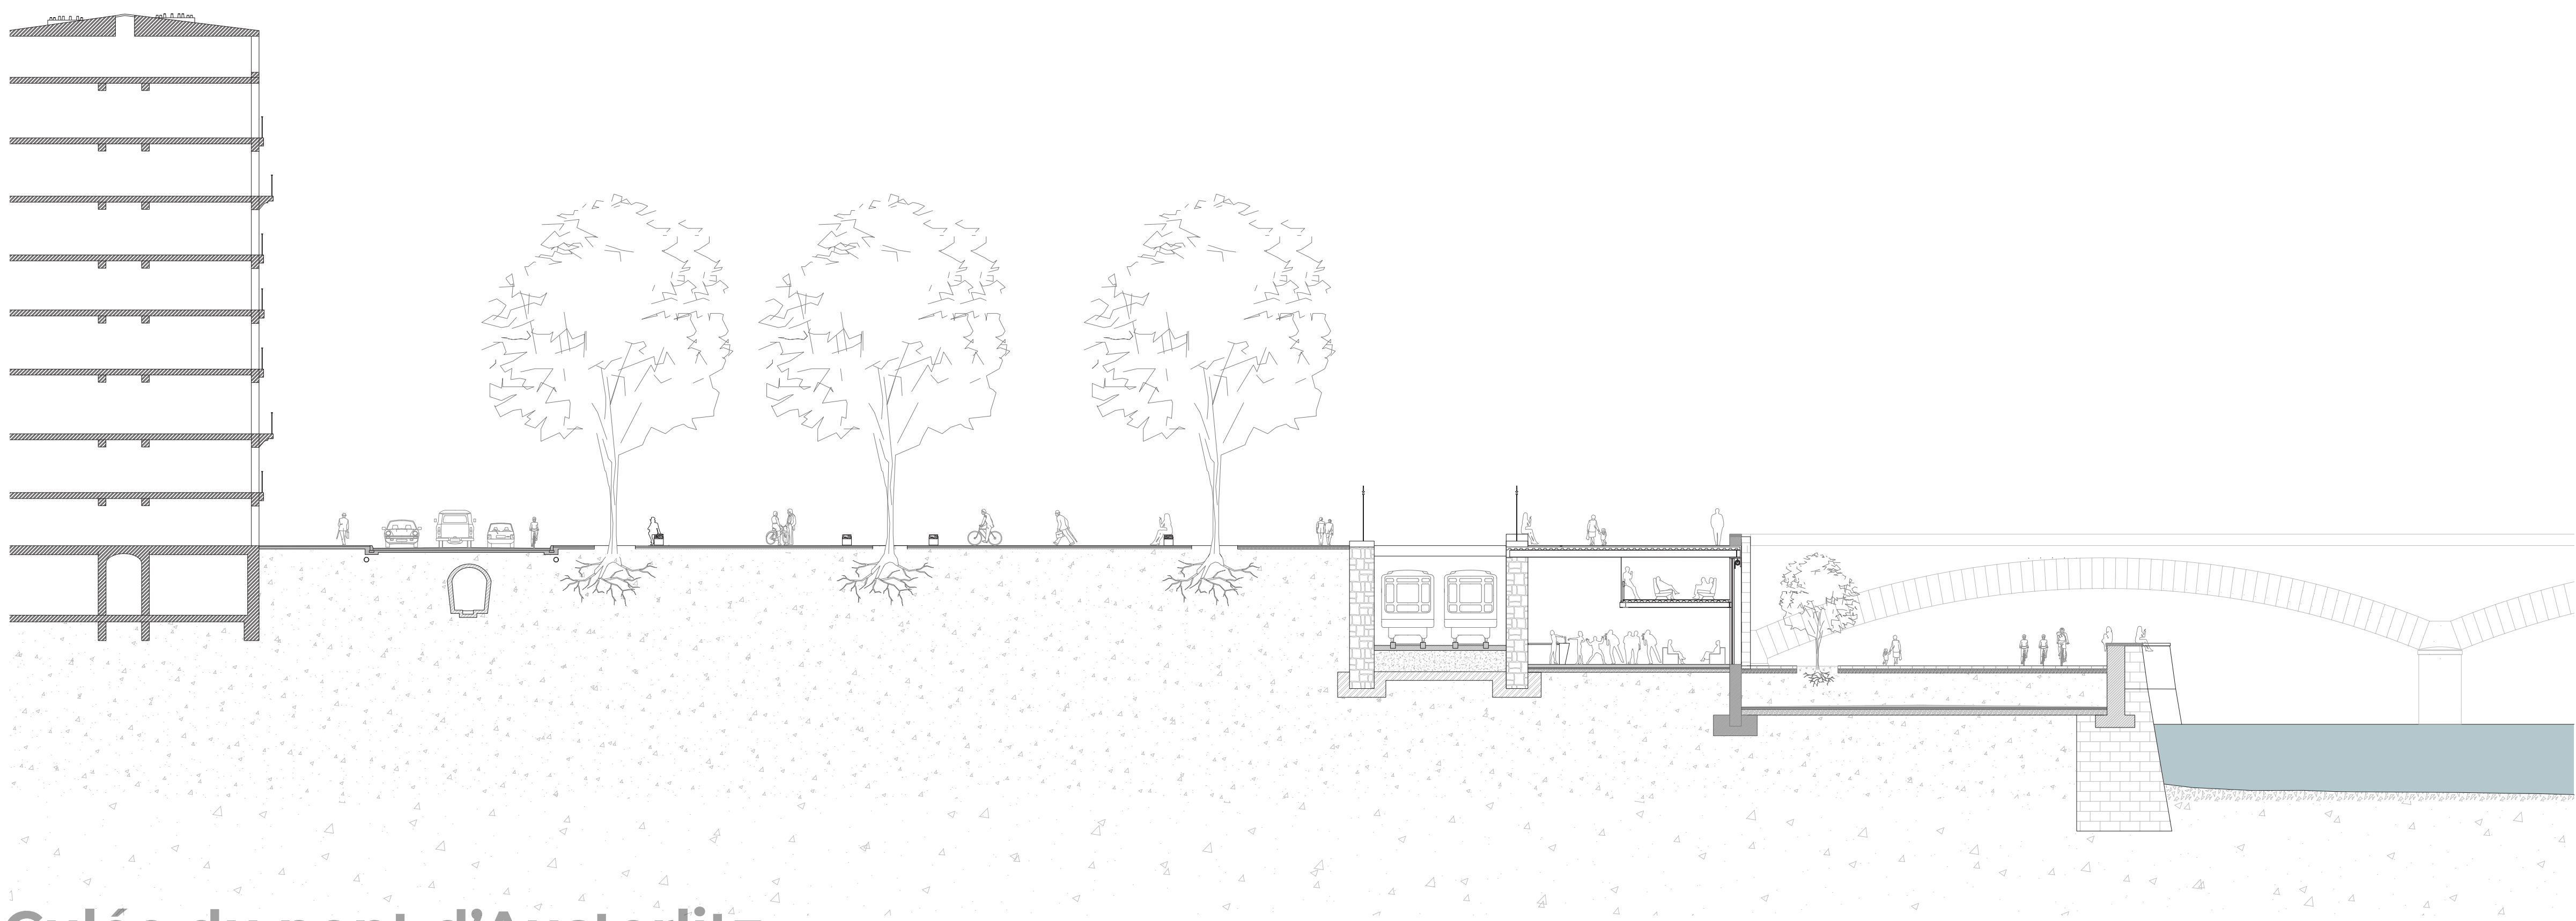

PARIS : RÉAMÉNAGEMENT DE LA PLACE MAZAS

PFE SEPTEMBRE 2020 - KADDOUM OMAR
DE5_Territoires Sensibles

Trémie du pont Charles-de-Gaulle

Parvis de l'Institut Médico-Légal

Culée du pont d'Austerlitz

Maison éclusière / Station de métro