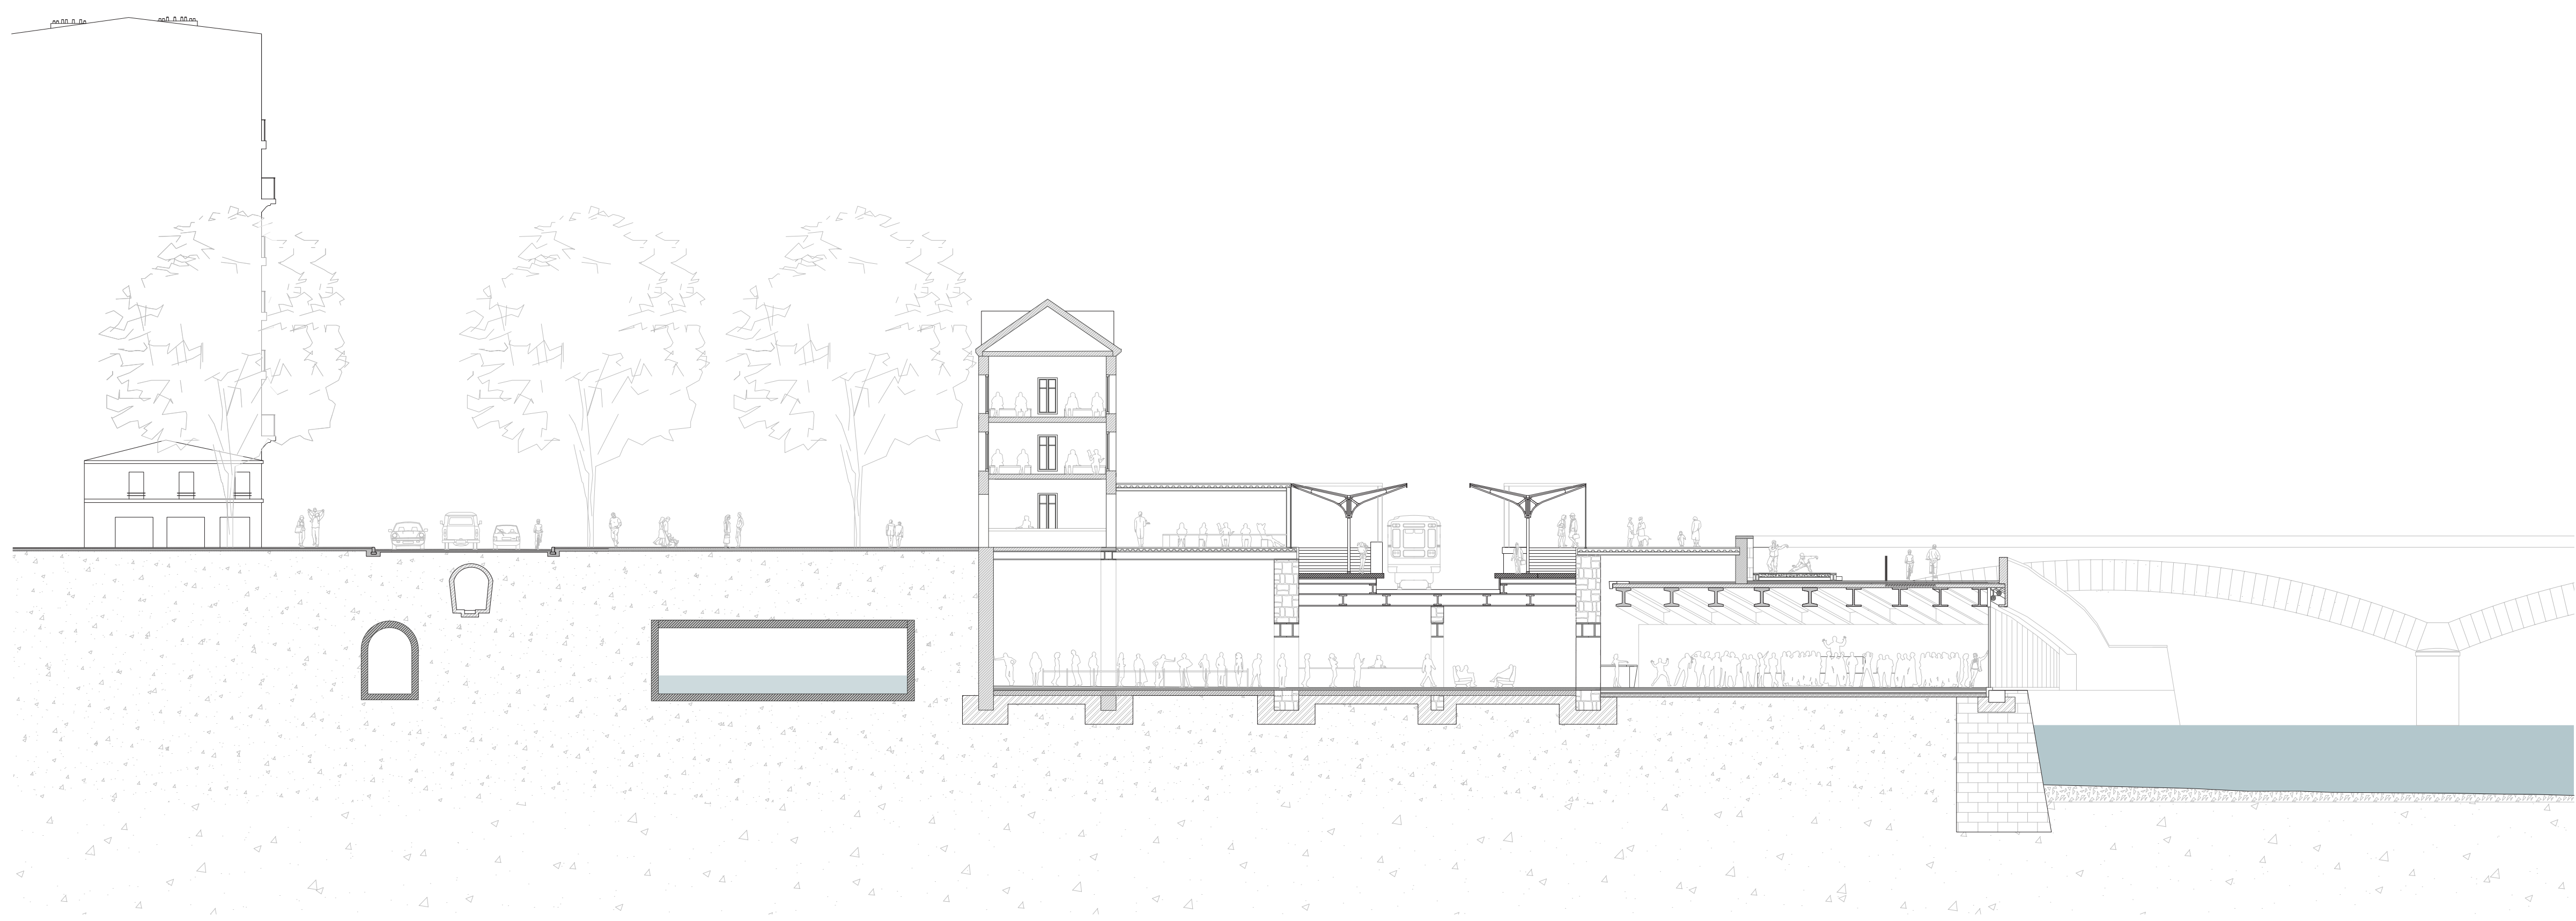

PARIS : RÉAMÉNAGEMENT DE LA PLACE MAZAS

PFE SEPTEMBRE 2020 - KADDOUM OMAR
DE5_Territoires Sensibles

Trémie du pont Charles-de-Gaulle

Parvis de l'Institut Médico-Légal

Culée du pont d'Austerlitz

Maison éclusière / Station de métro