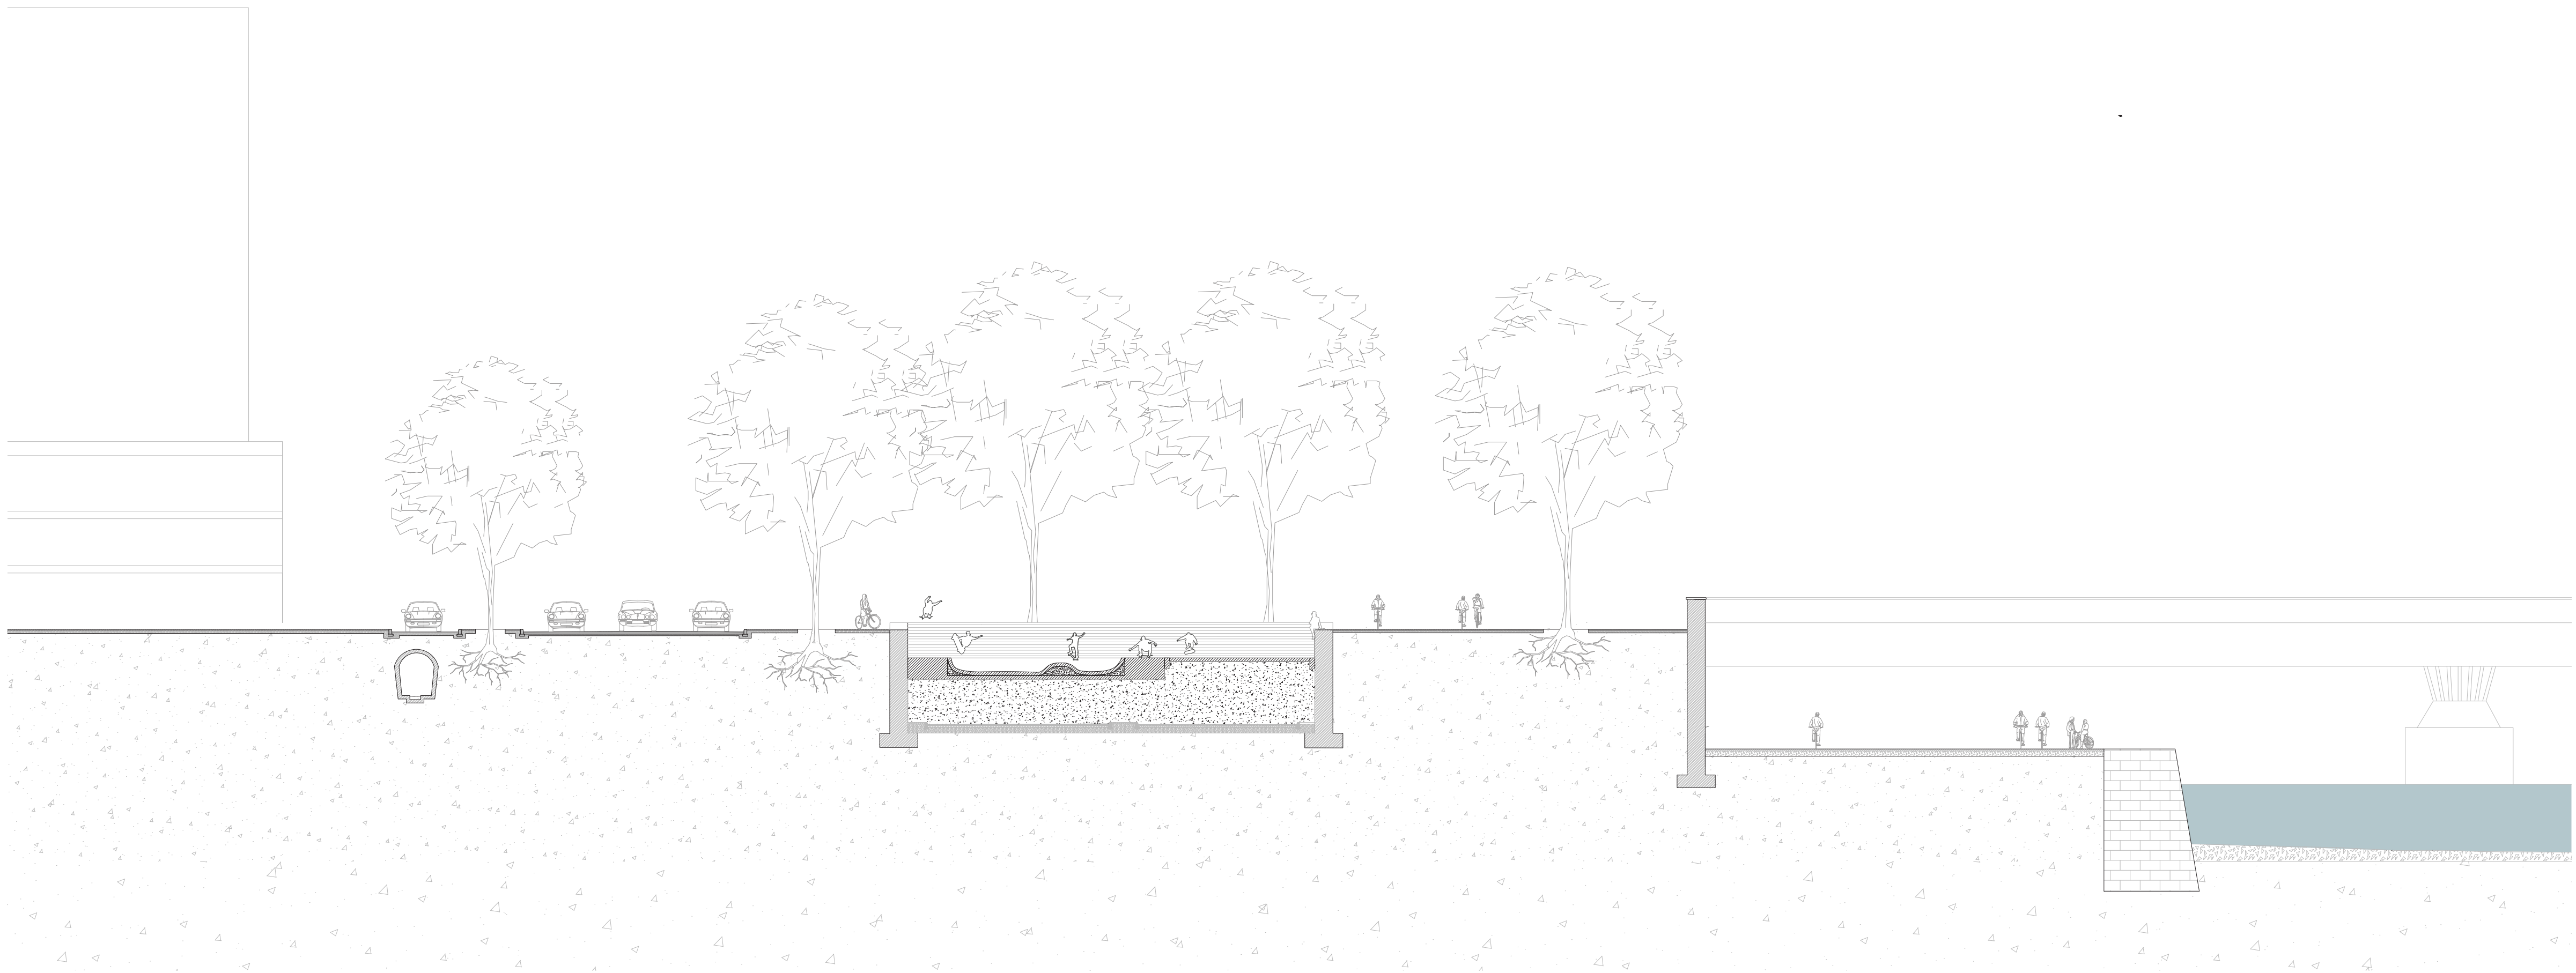

PARIS : RÉAMÉNAGEMENT DE LA PLACE MAZAS

PFE SEPTEMBRE 2020 - KADDOUM OMAR
DE5_Territoires Sensibles

Trémie du pont Charles-de-Gaulle

Parvis de l'Institut Médico-Légal

Culée du pont d'Austerlitz

Maison éclusière / Station de métro