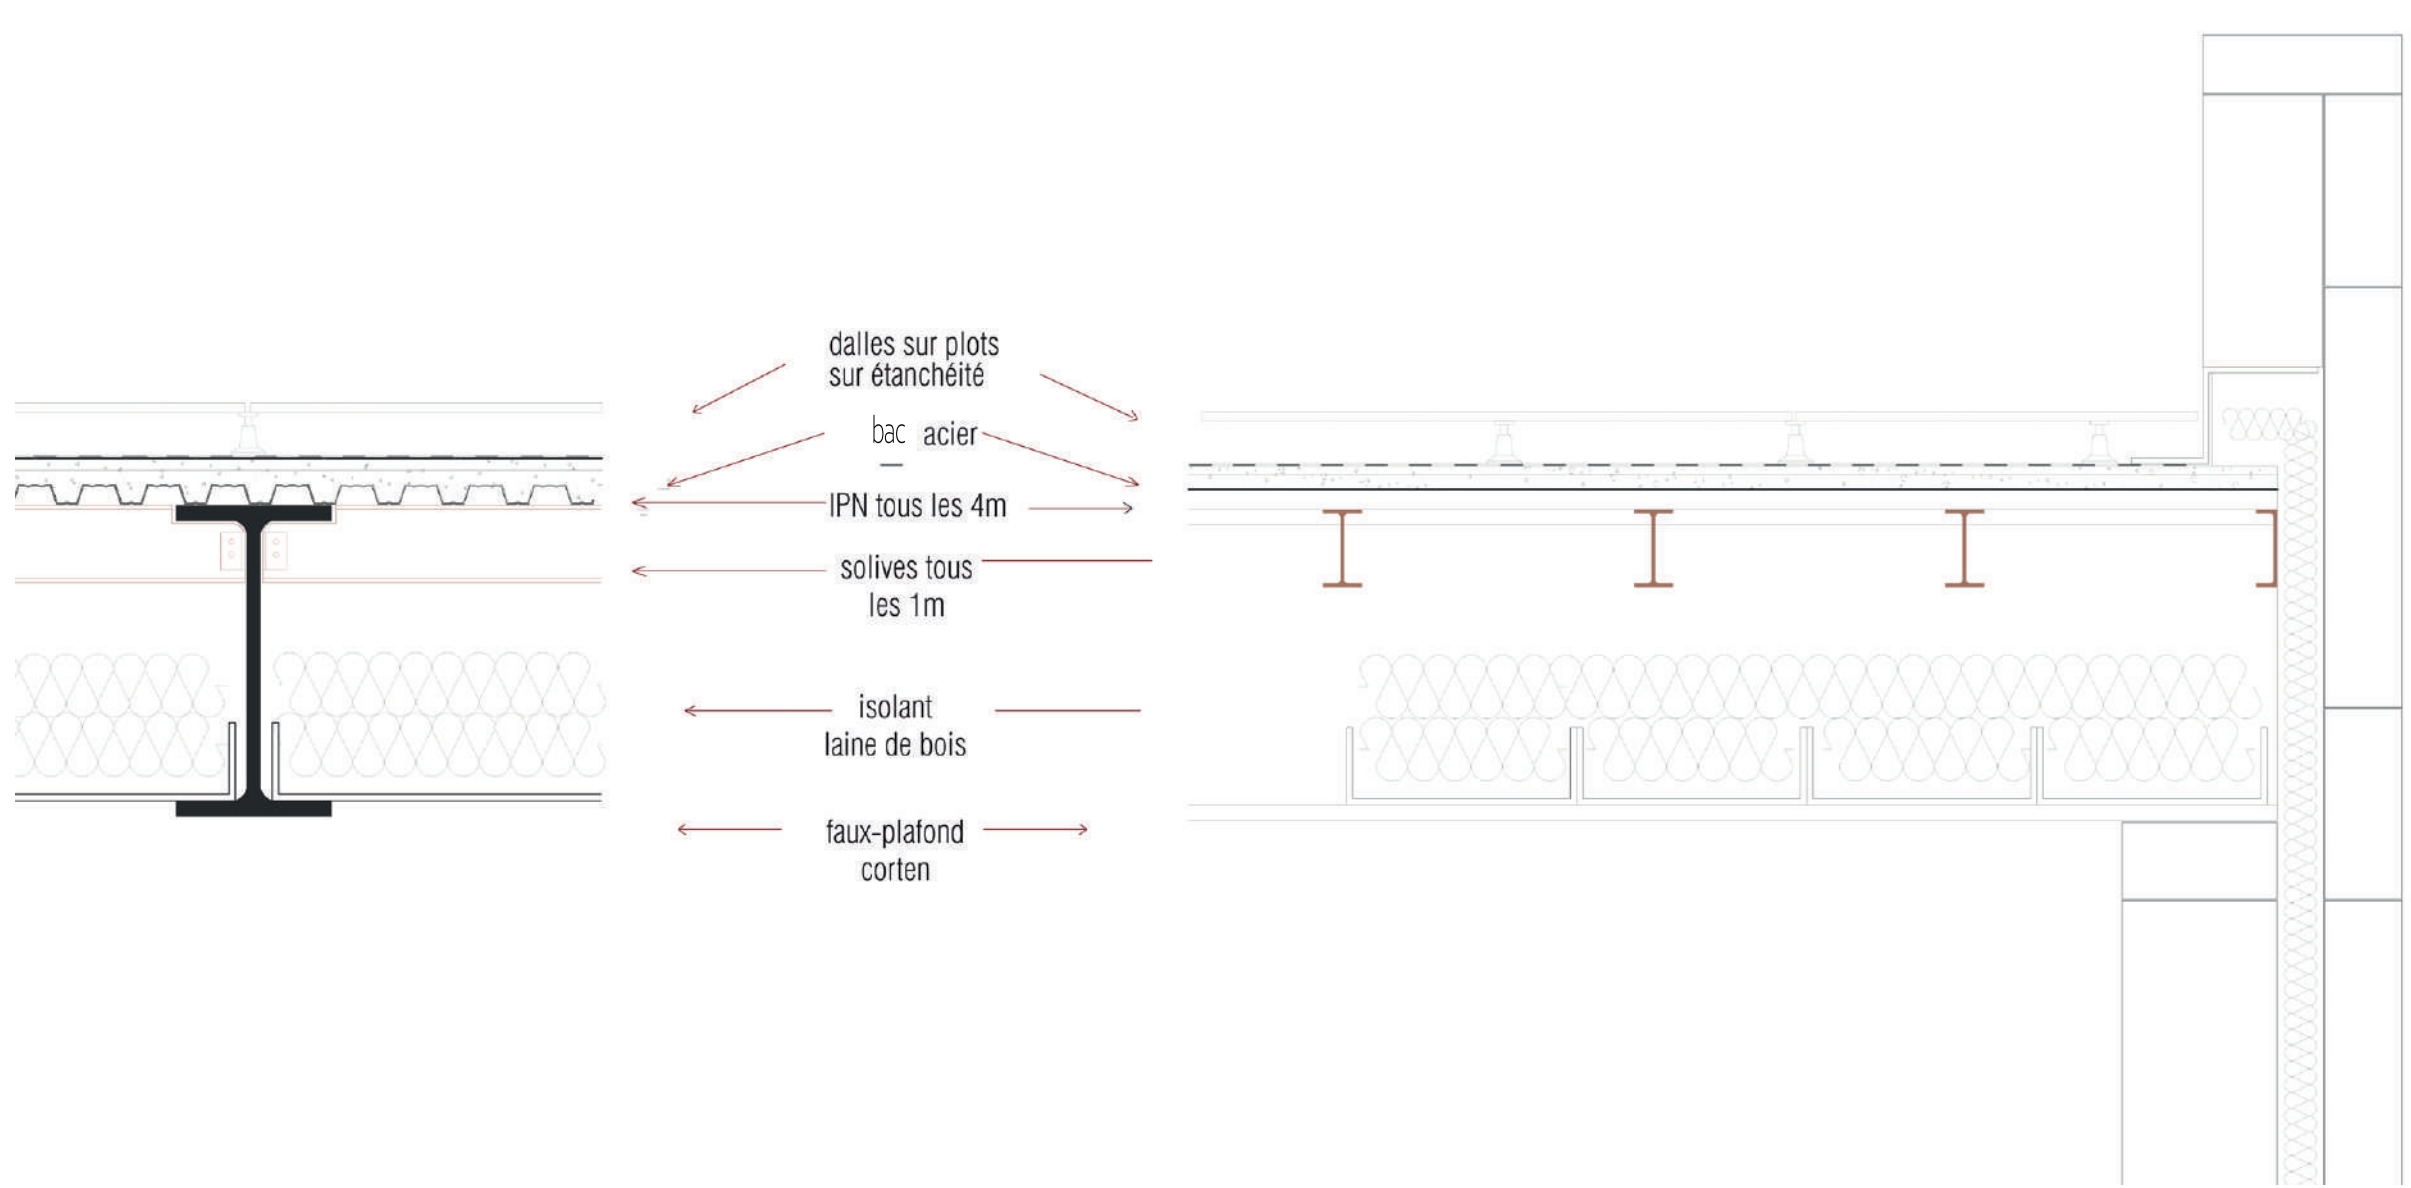

## Vitrine sur un patrimoine éclipse

Elisa Meunier Heullant

IMPLANTATION PAR RAPPORT À SAINTE MARIE - MADELEINE

EXPLOITER LA PENTE, POUR UNE VINIFICATION PAR GRAVITÉ

DÉTAIL DE FAÇADE, CAMAIEU DE PIERRES CALCAIRES ET PAREMENTS CORTEN

NIVEAUX VUS À +1 M.

STRUCTURE DES TOITURES ACCESSIBLES

NIVEAUX VUS À -2.50 M.