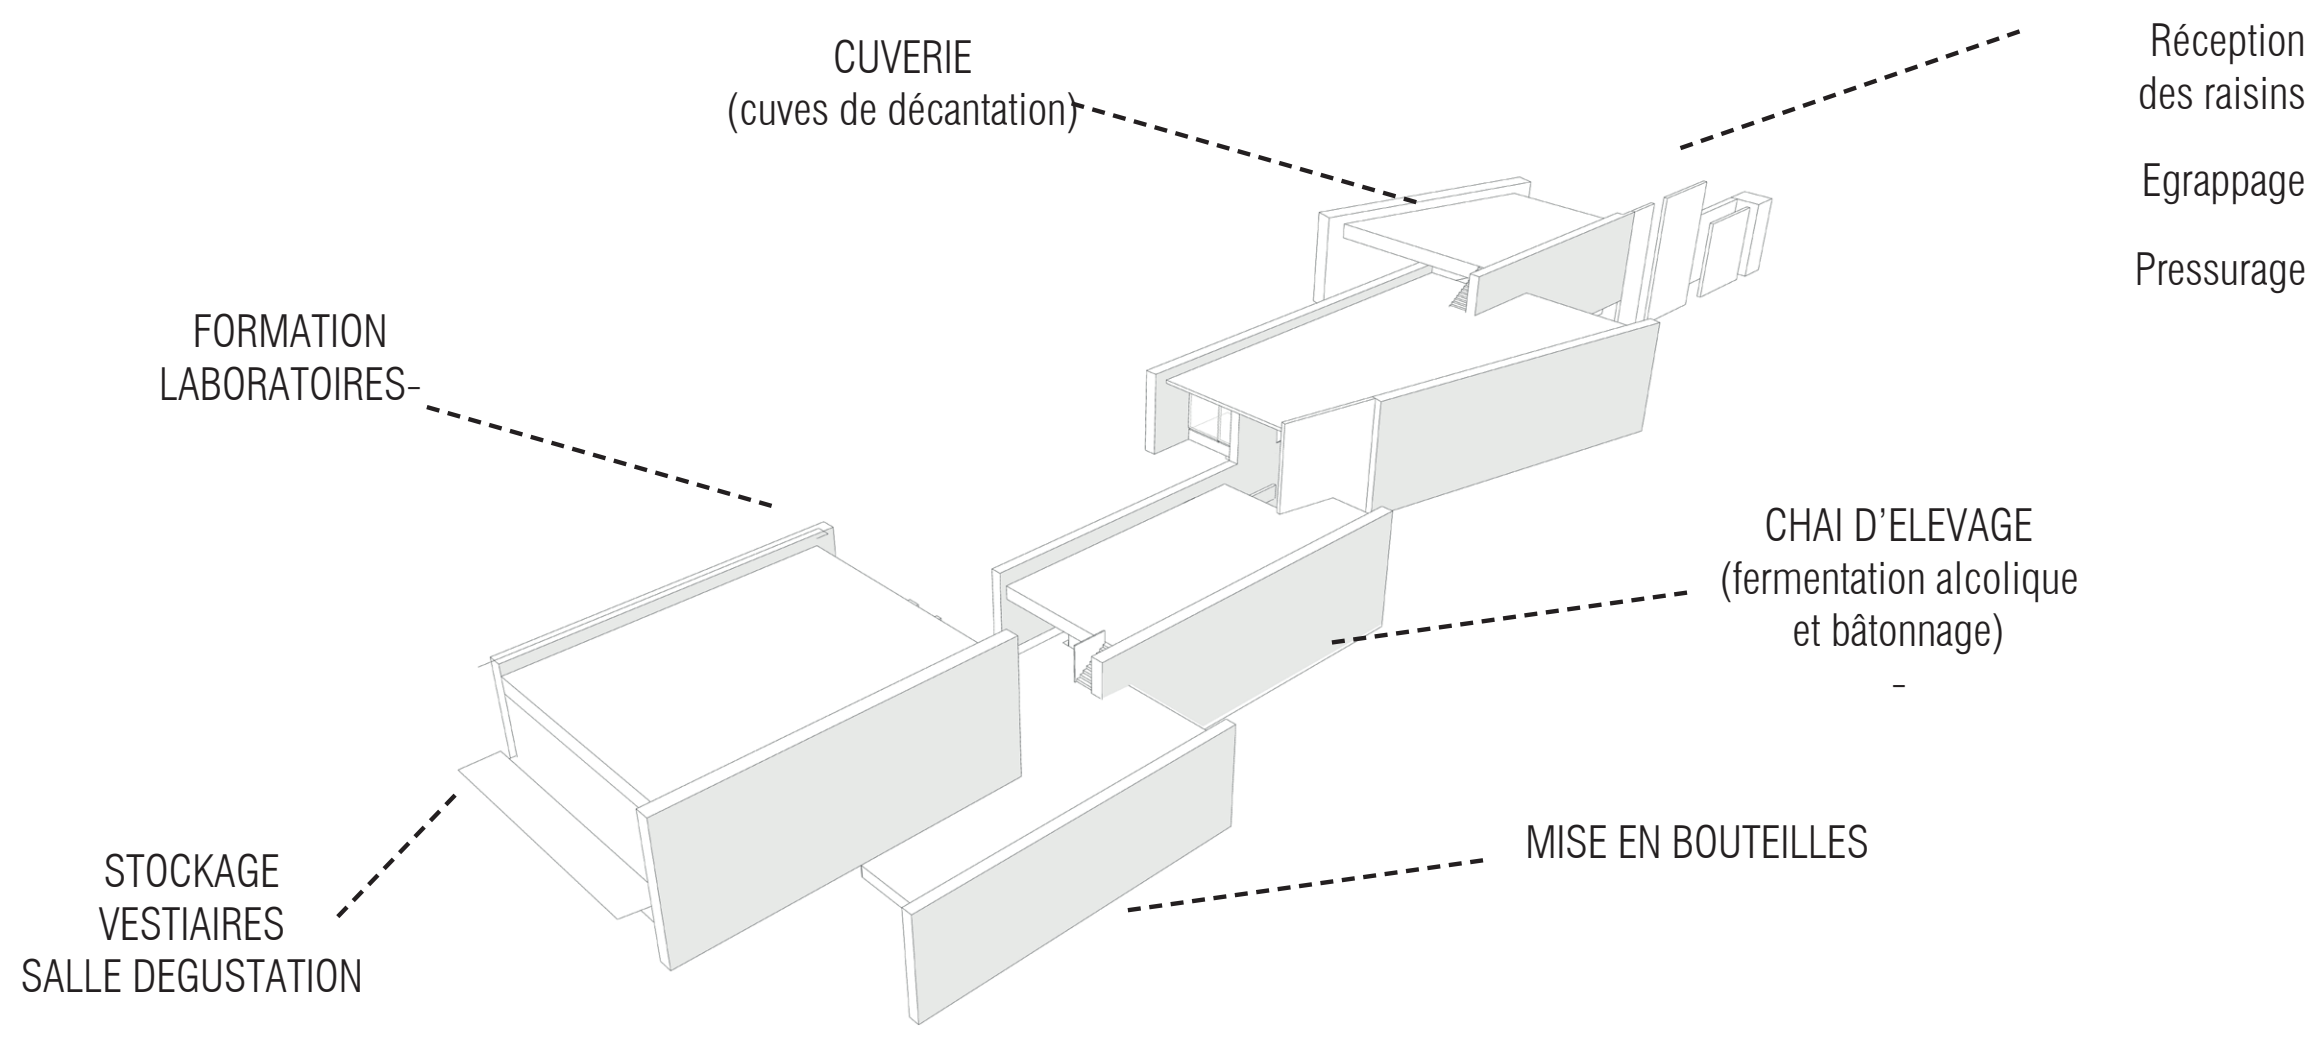

# Un chai à Vézelay

## Vitrine sur un patrimoine éclipse

Elisa Meunier Heullant

IMPLANTATION PAR RAPPORT À SAINTE MARIE - MADELEINE

EXPLOITER LA PENTE, POUR UNE VINIFICATION PAR GRAVITÉ

DÉTAIL DE FAÇADE, CAMAIEU DE PIERRES CALCAIRES ET PAREMENTS CORTEN

NIVEAUX VUS À +1 M.

STRUCTURE DES TOITURES ACCESSIBLES

NIVEAUX VUS À -2.50 M.