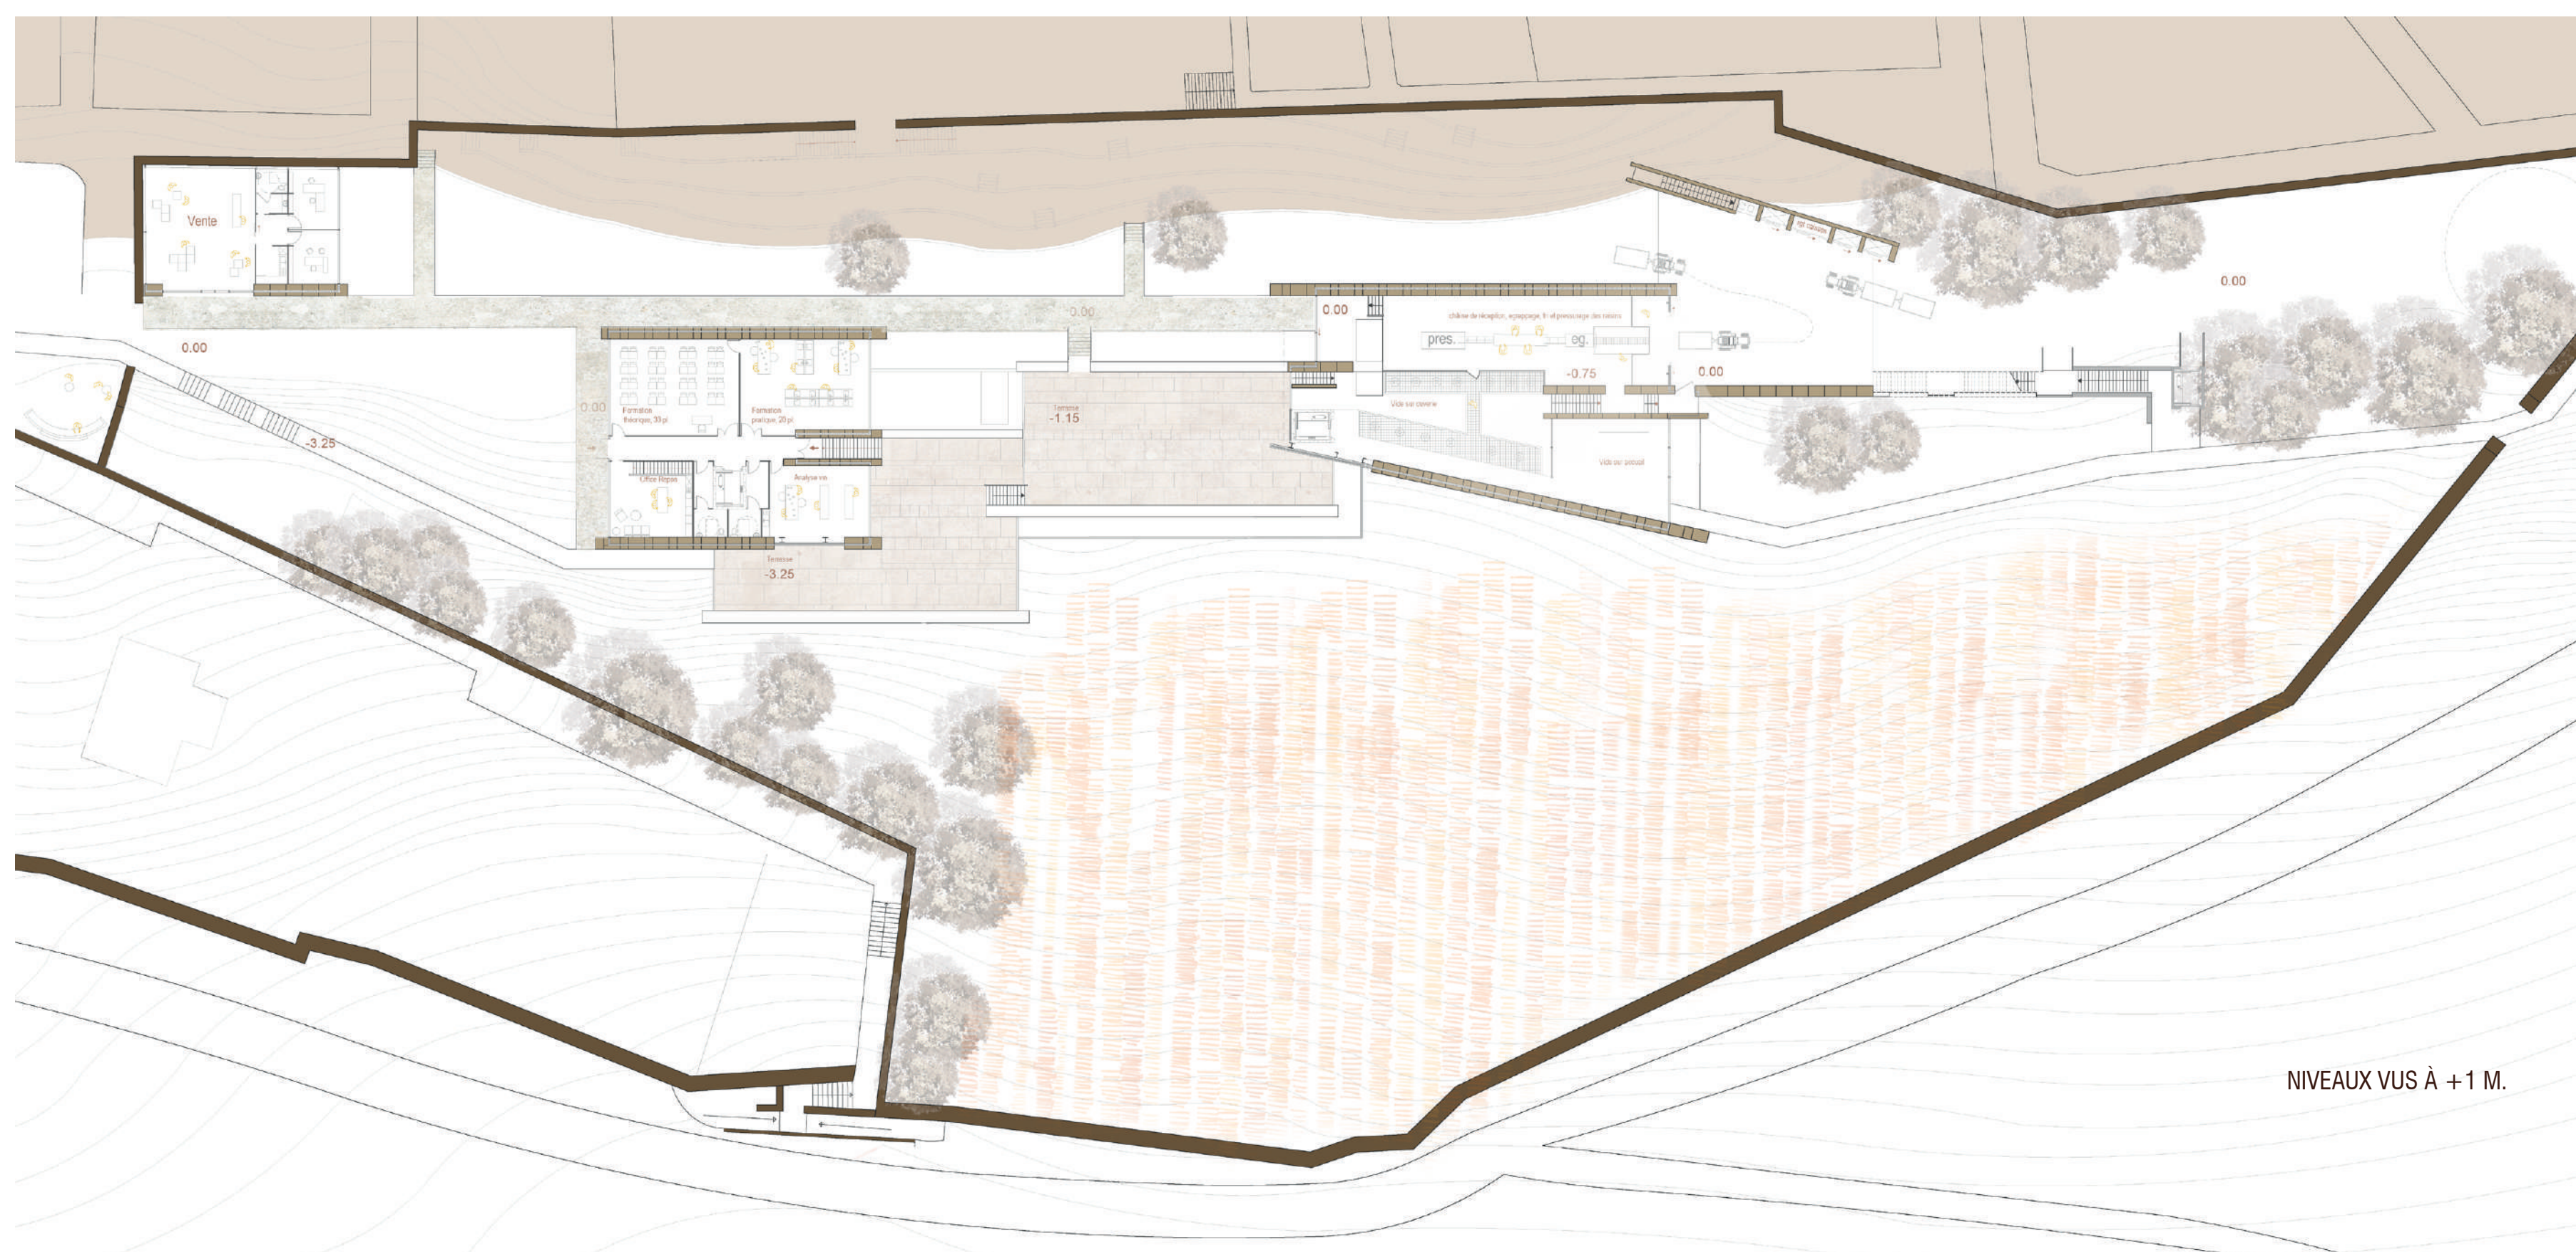

# Un chai à Vézelay

## Vitrine sur un patrimoine éclipse

Elisa Meunier Heullant

IMPLANTATION PAR RAPPORT À SAINTE MARIE - MADELEINE

EXPLOITER LA PENTE, POUR UNE VINIFICATION PAR GRAVITÉ

DÉTAIL DE FAÇADE, CAMAIEU DE PIERRES CALCAIRES ET PAREMENTS CORTEN

NIVEAUX VUS À +1 M.

STRUCTURE DES TOITURES ACCESSIBLES

NIVEAUX VUS À -2.50 M.