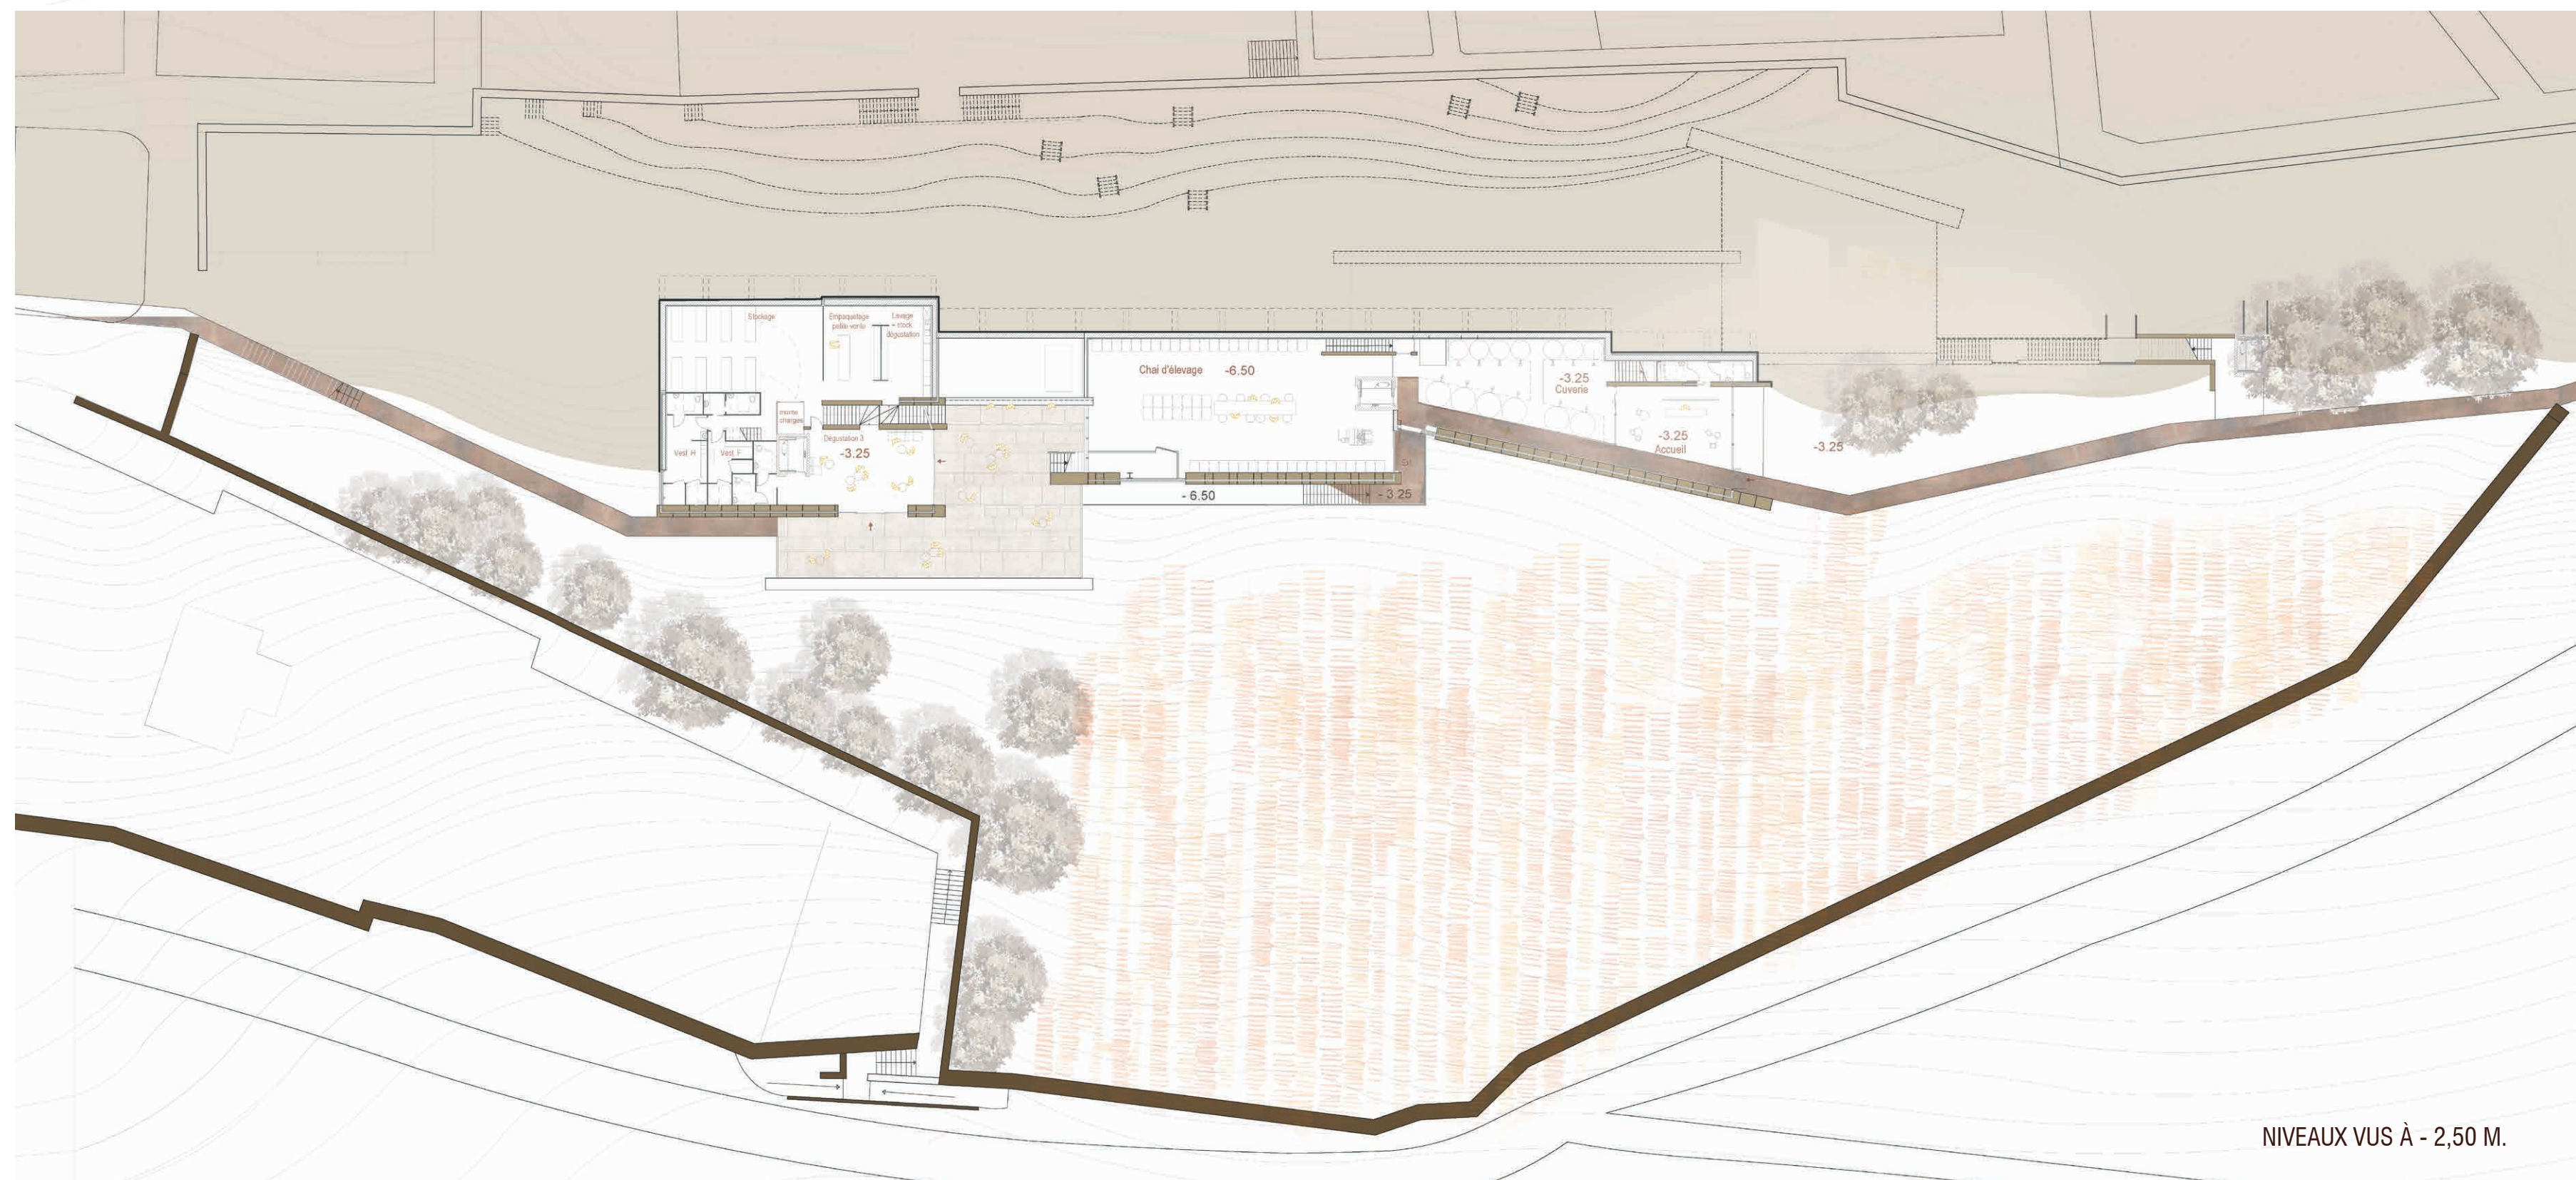

# Un chai à Vézelay

## Vitrine sur un patrimoine éclipse

Elisa Meunier Heullant

IMPLANTATION PAR RAPPORT À SAINTE MARIE - MADELEINE

EXPLOITER LA PENTE, POUR UNE VINIFICATION PAR GRAVITÉ

DÉTAIL DE FAÇADE, CAMAIEU DE PIERRES CALCAIRES ET PAREMENTS CORTEN

NIVEAUX VUS À +1 M.

STRUCTURE DES TOITURES ACCESSIBLES

NIVEAUX VUS À -2.50 M.