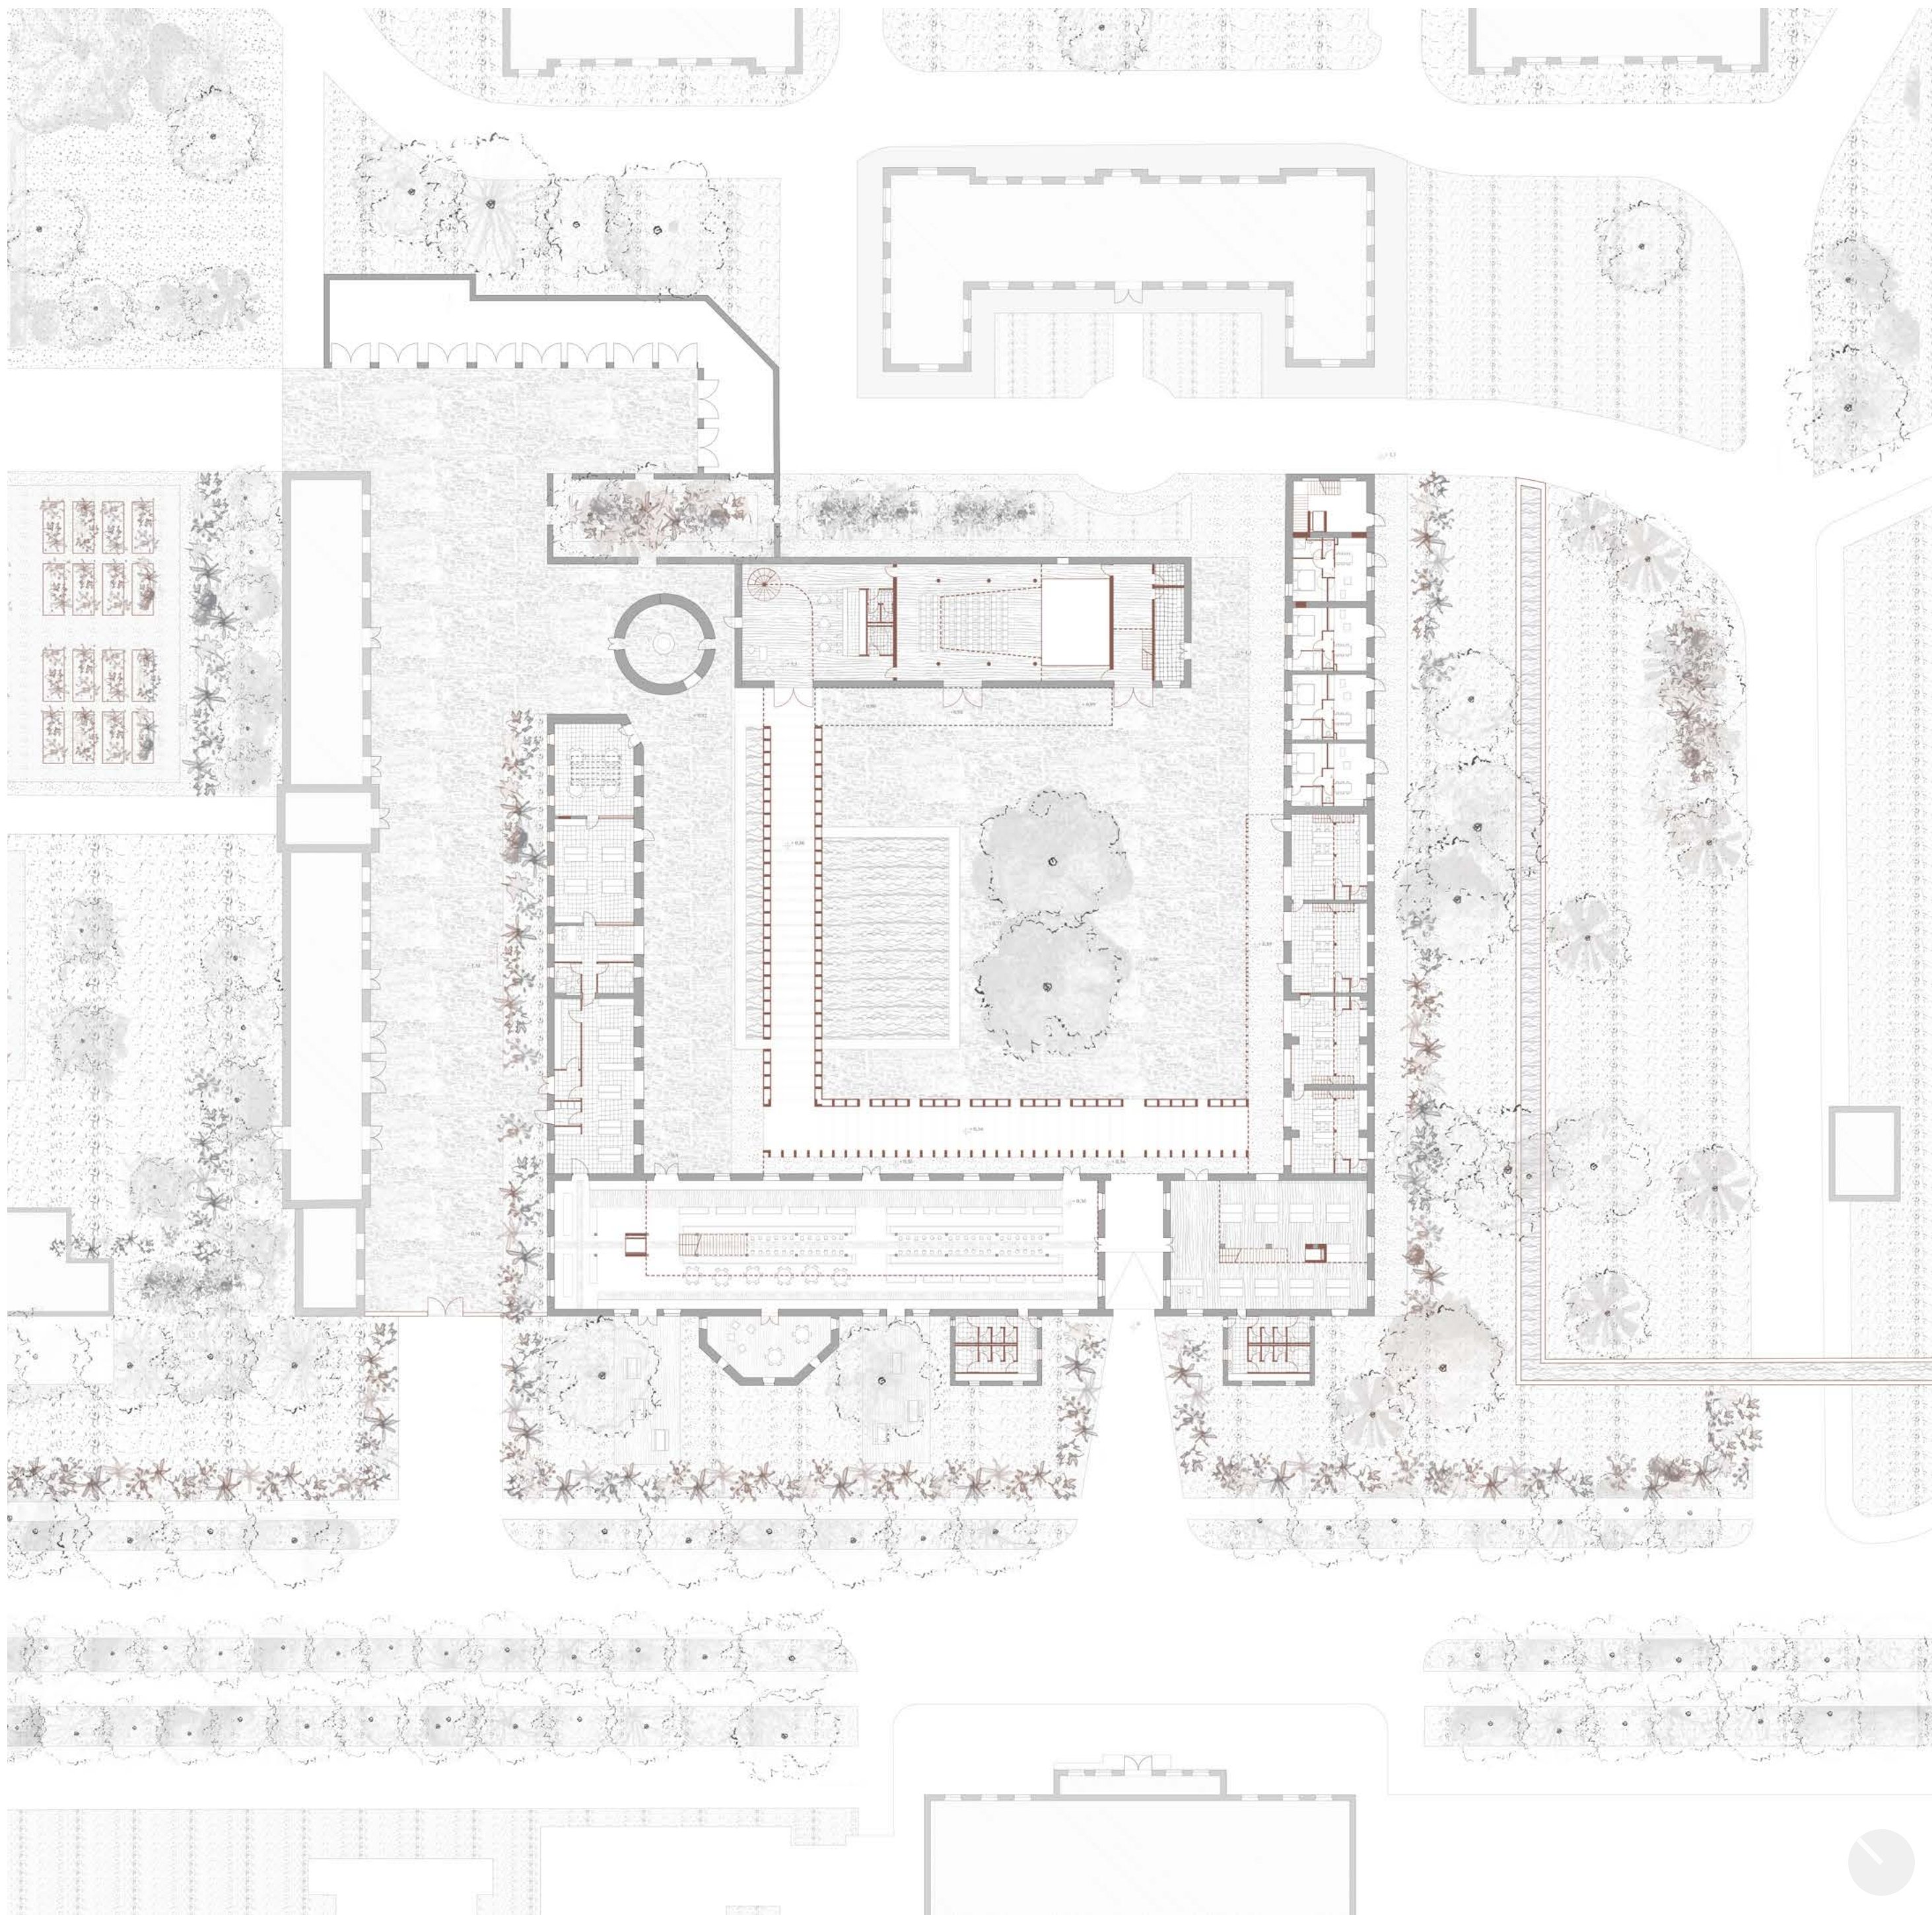

Une soirée d'été

Un après-midi d'automne

Un hiver pluvieux

Une matinée de printemps

Un intérieur chaleureux

Les successions. Perspectives

Les promenades bleues. Plan de situation

Les intentions paysagères. Plan masse

Le cloître ouvert. Plan de RDC

Le potager

La phytocapture à filtre vertical

La phytocapture à filtre horizontal

La lisière du bois

La permaculture. Coupe de principe

Du ciel à la Terre

Les relations. Détails constructifs

Le seuil. Coupe perspective

L'eau comme liant. Coupe longitudinale