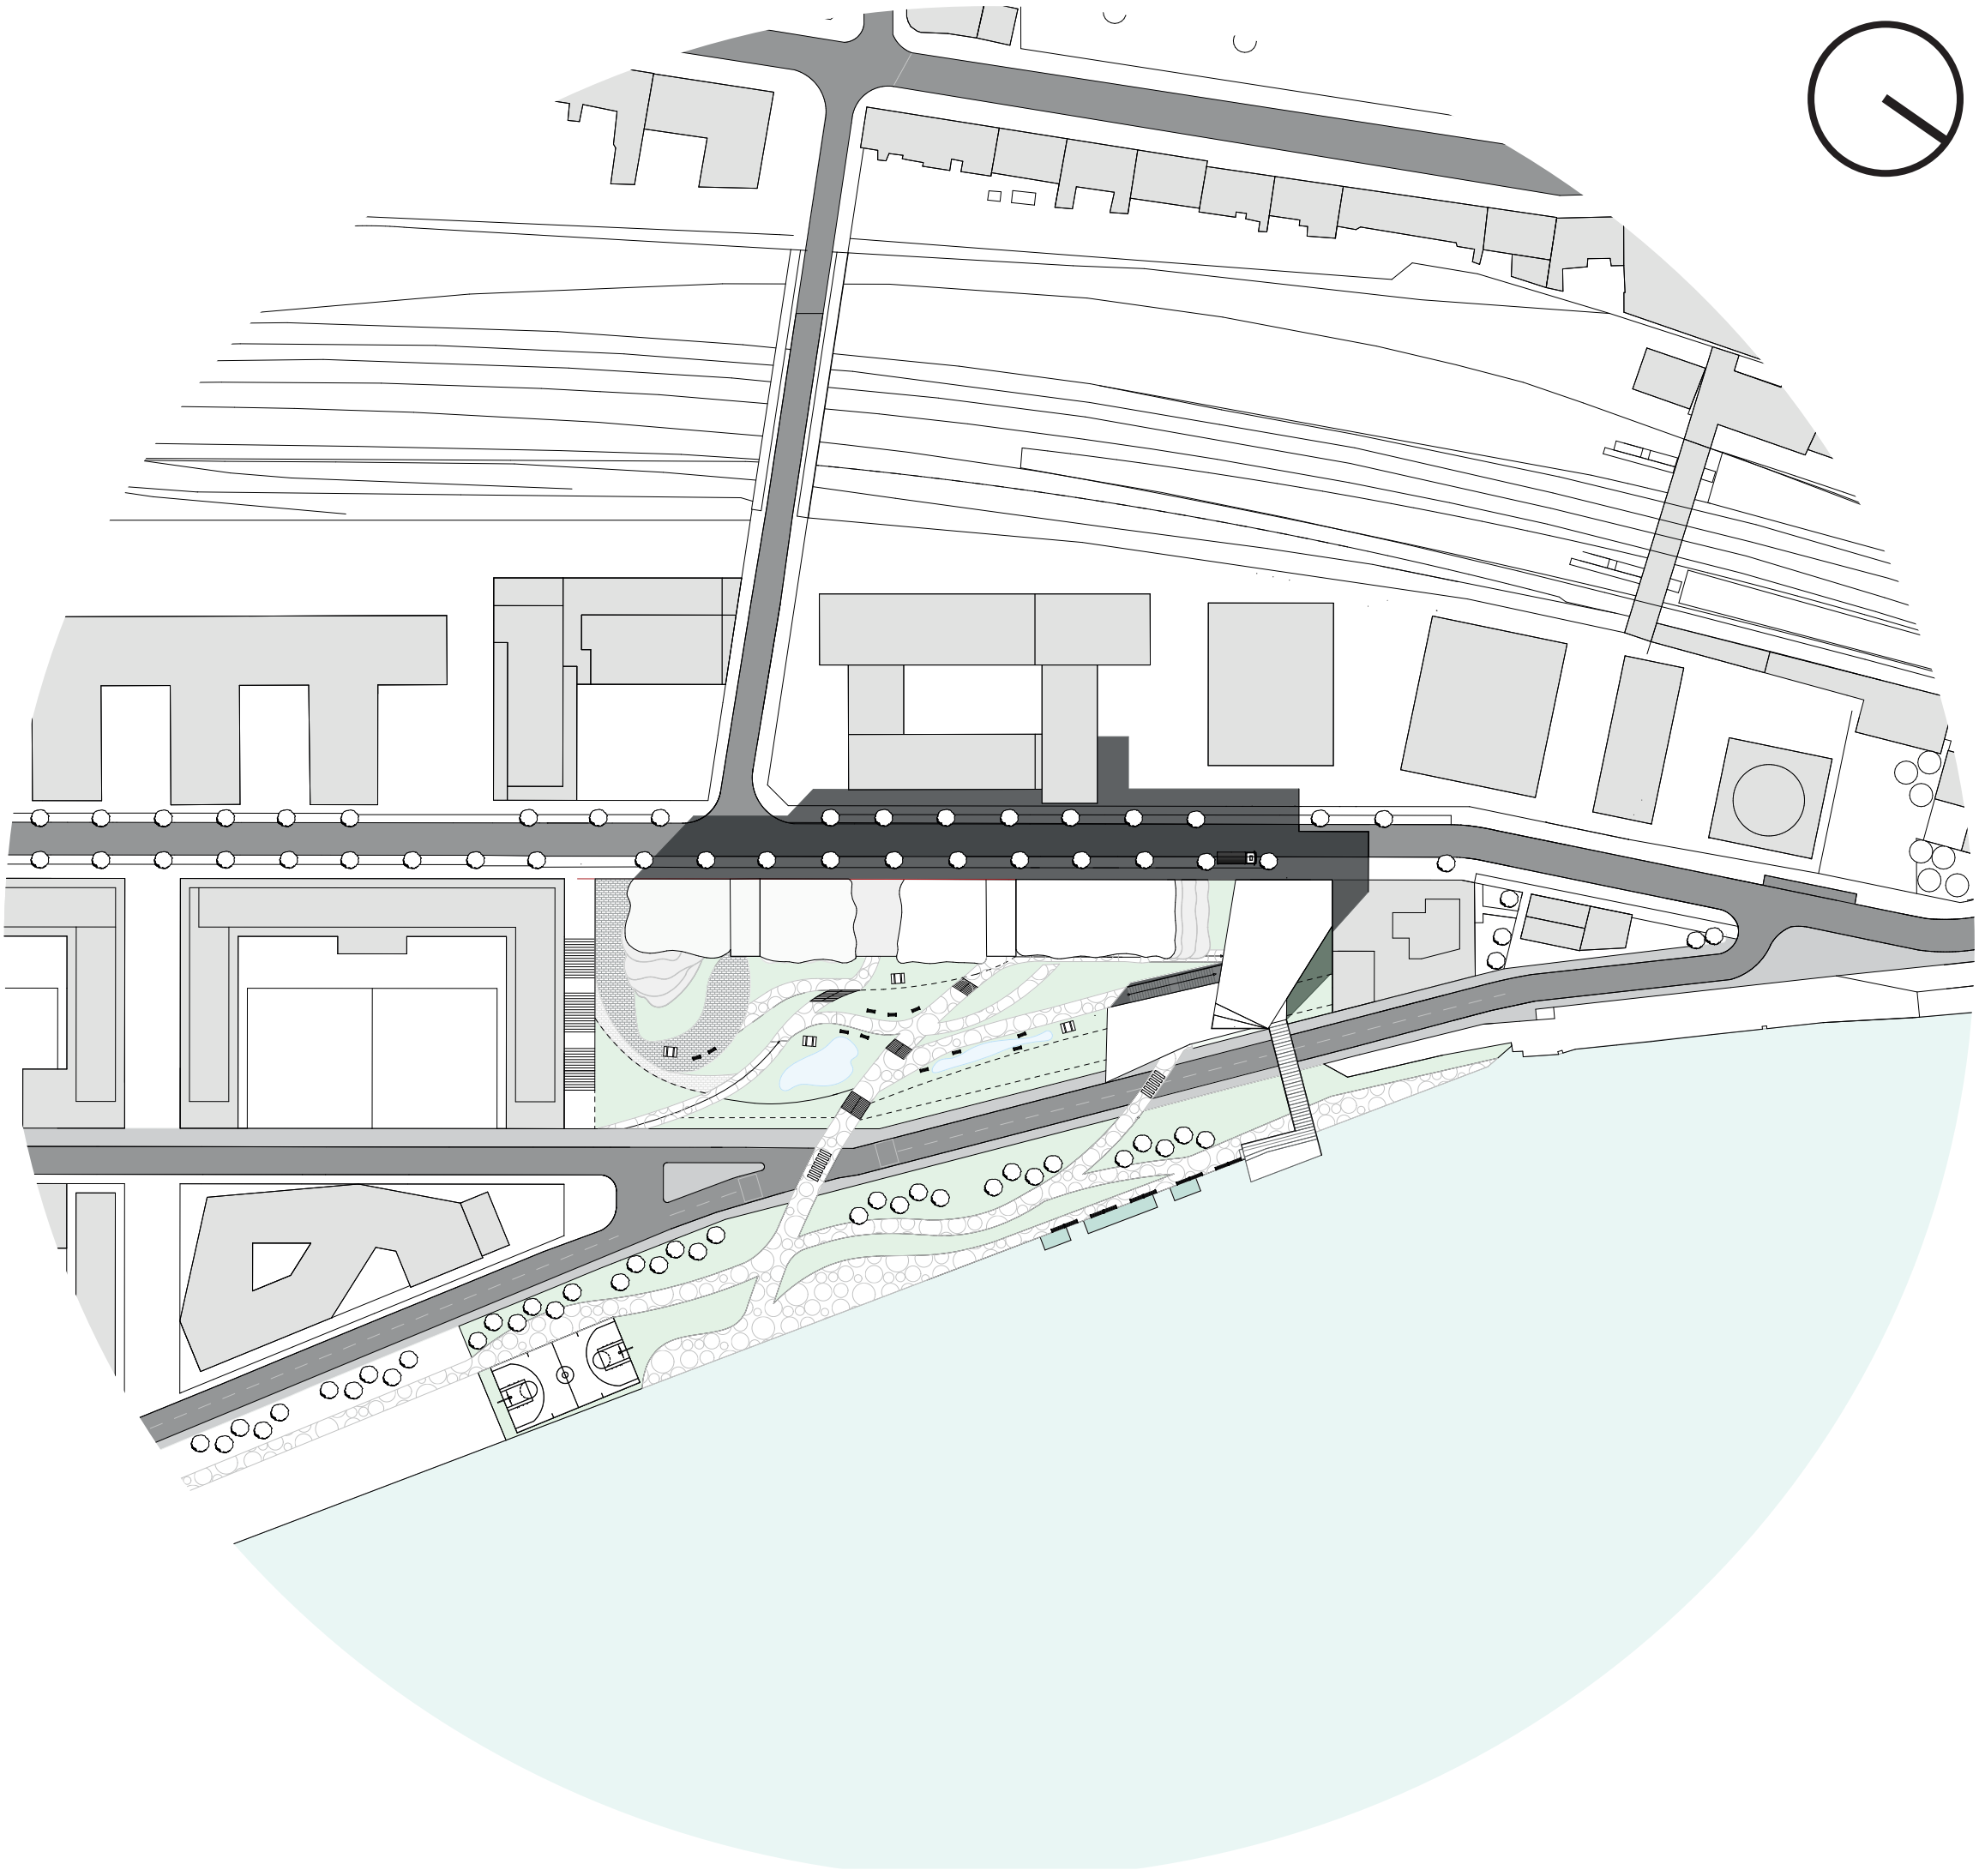

# Un coeur de quartier mixte ouvert sur la Seine

Extrait de plan R+4 résidence séniors 1/100

Coupe transversale 1/200

R+1 1/200

Façade sur quai Fernand Dupuy 1/200