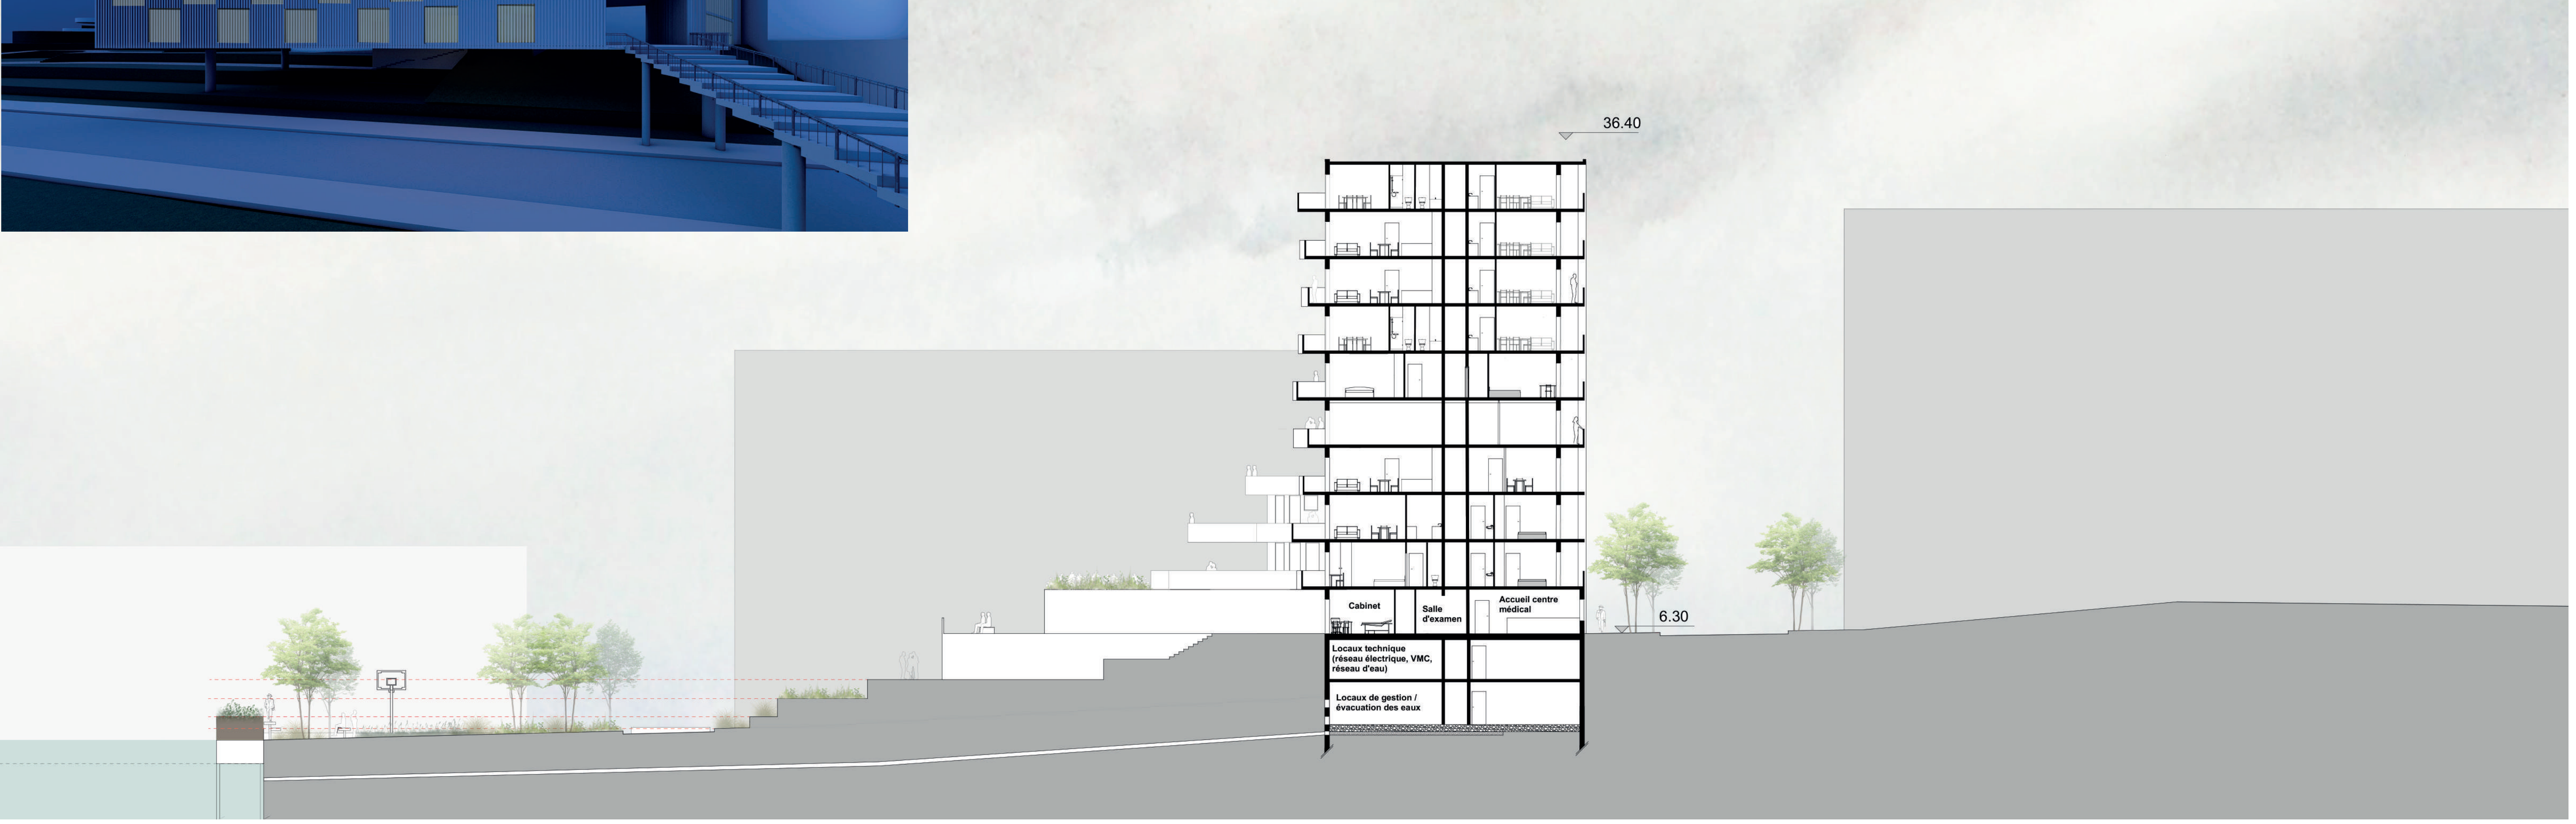

# Un coeur de quartier mixte ouvert sur la Seine

Extrait de plan R+4 résidence séniors 1/100

Coupe transversale 1/200

R+1 1/200

Façade sur quai Fernand Dupuy 1/200