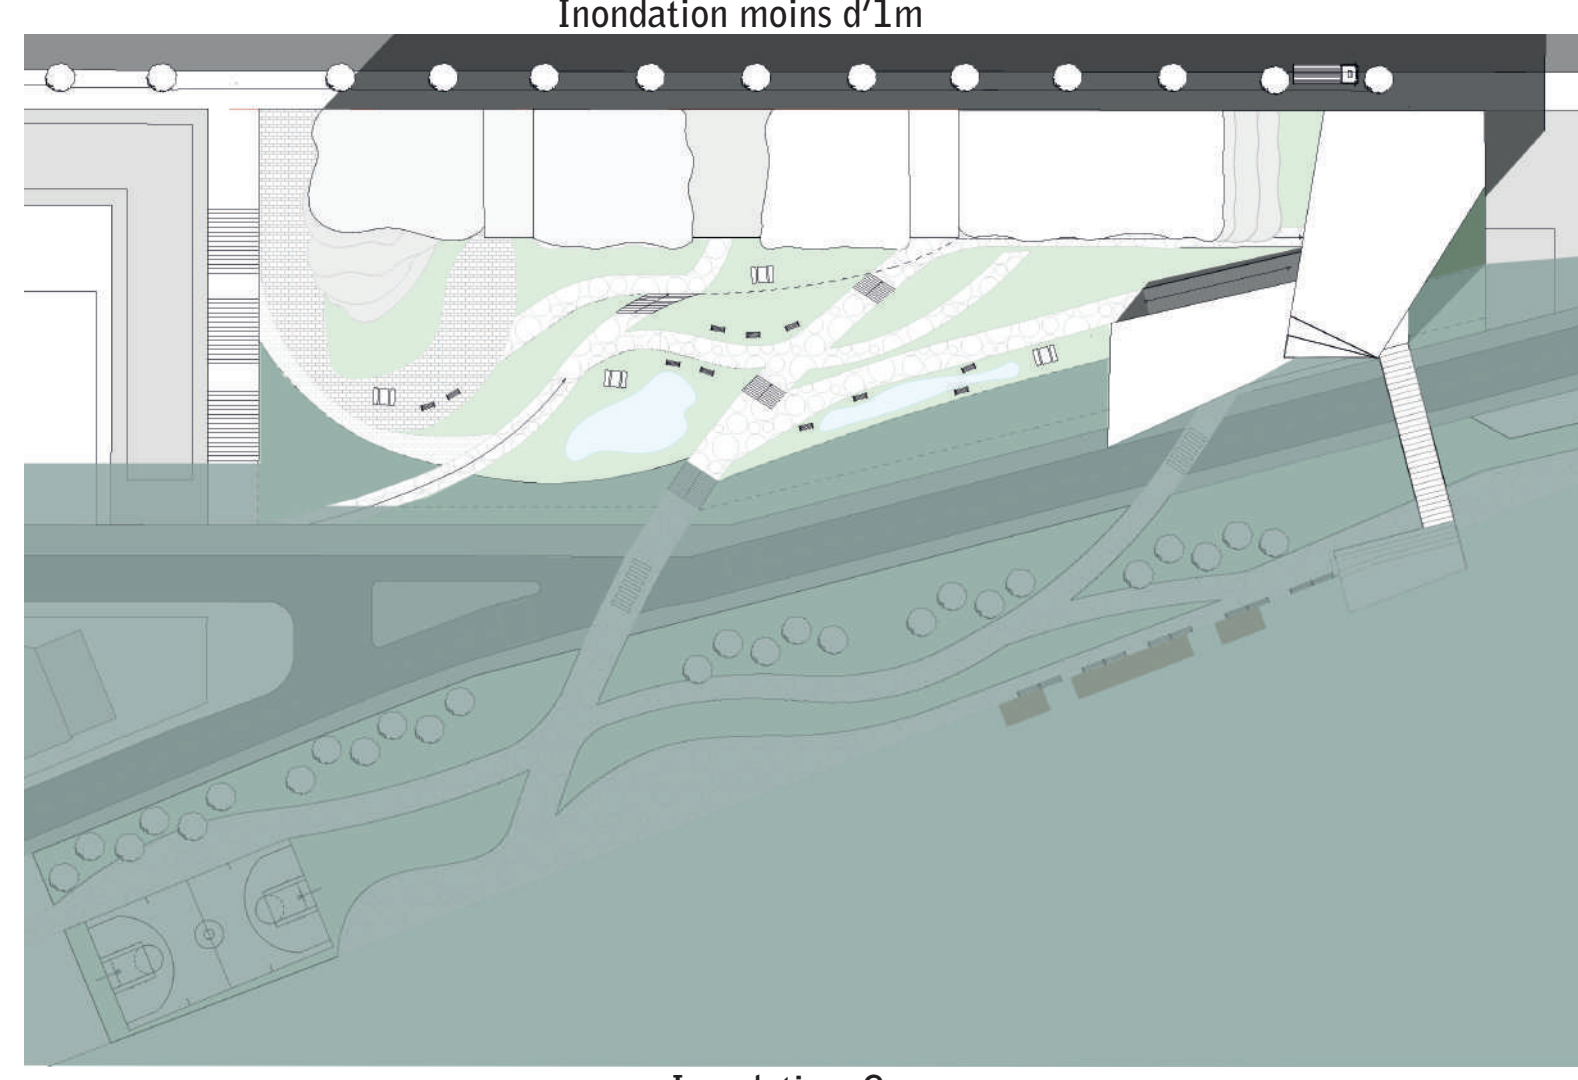

# Un coeur de quartier mixte ouvert sur la Seine

Extrait de plan R+4 résidence séniors 1/100

Coupe transversale 1/200

R+1 1/200

Façade sur quai Fernand Dupuy 1/200