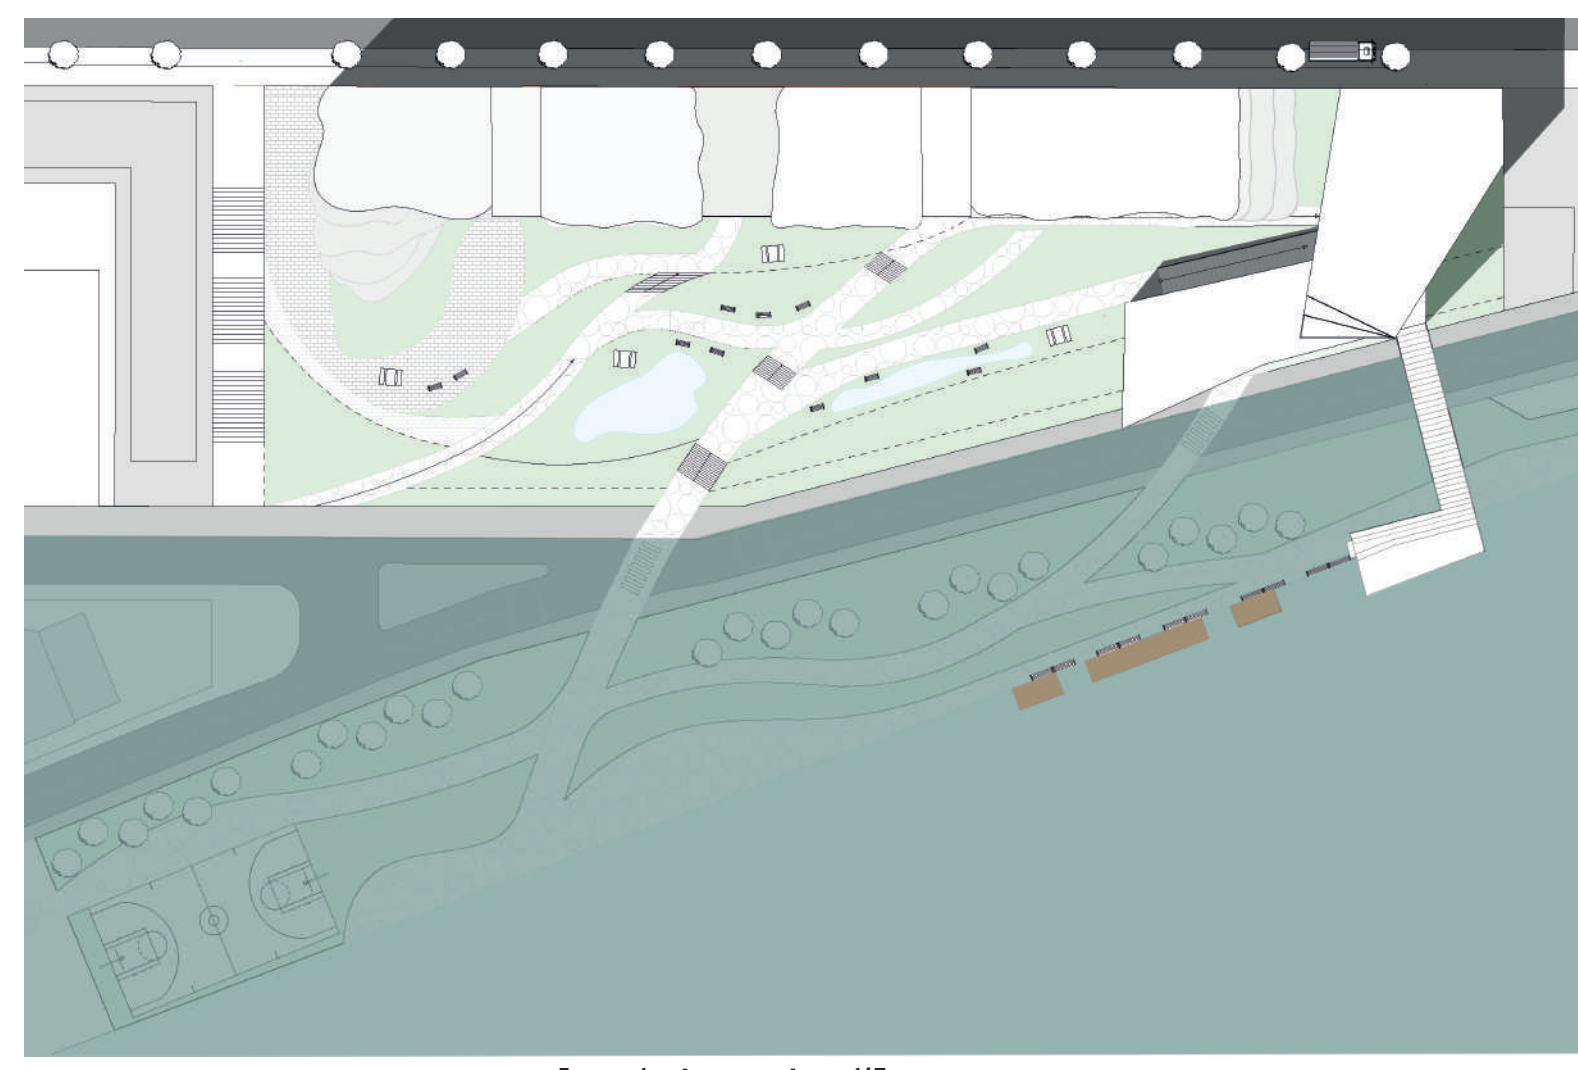

# Un coeur de quartier mixte ouvert sur la Seine

Extrait de plan R+4 résidence séniors 1/100

Coupe transversale 1/200

R+1 1/200

Façade sur quai Fernand Dupuy 1/200