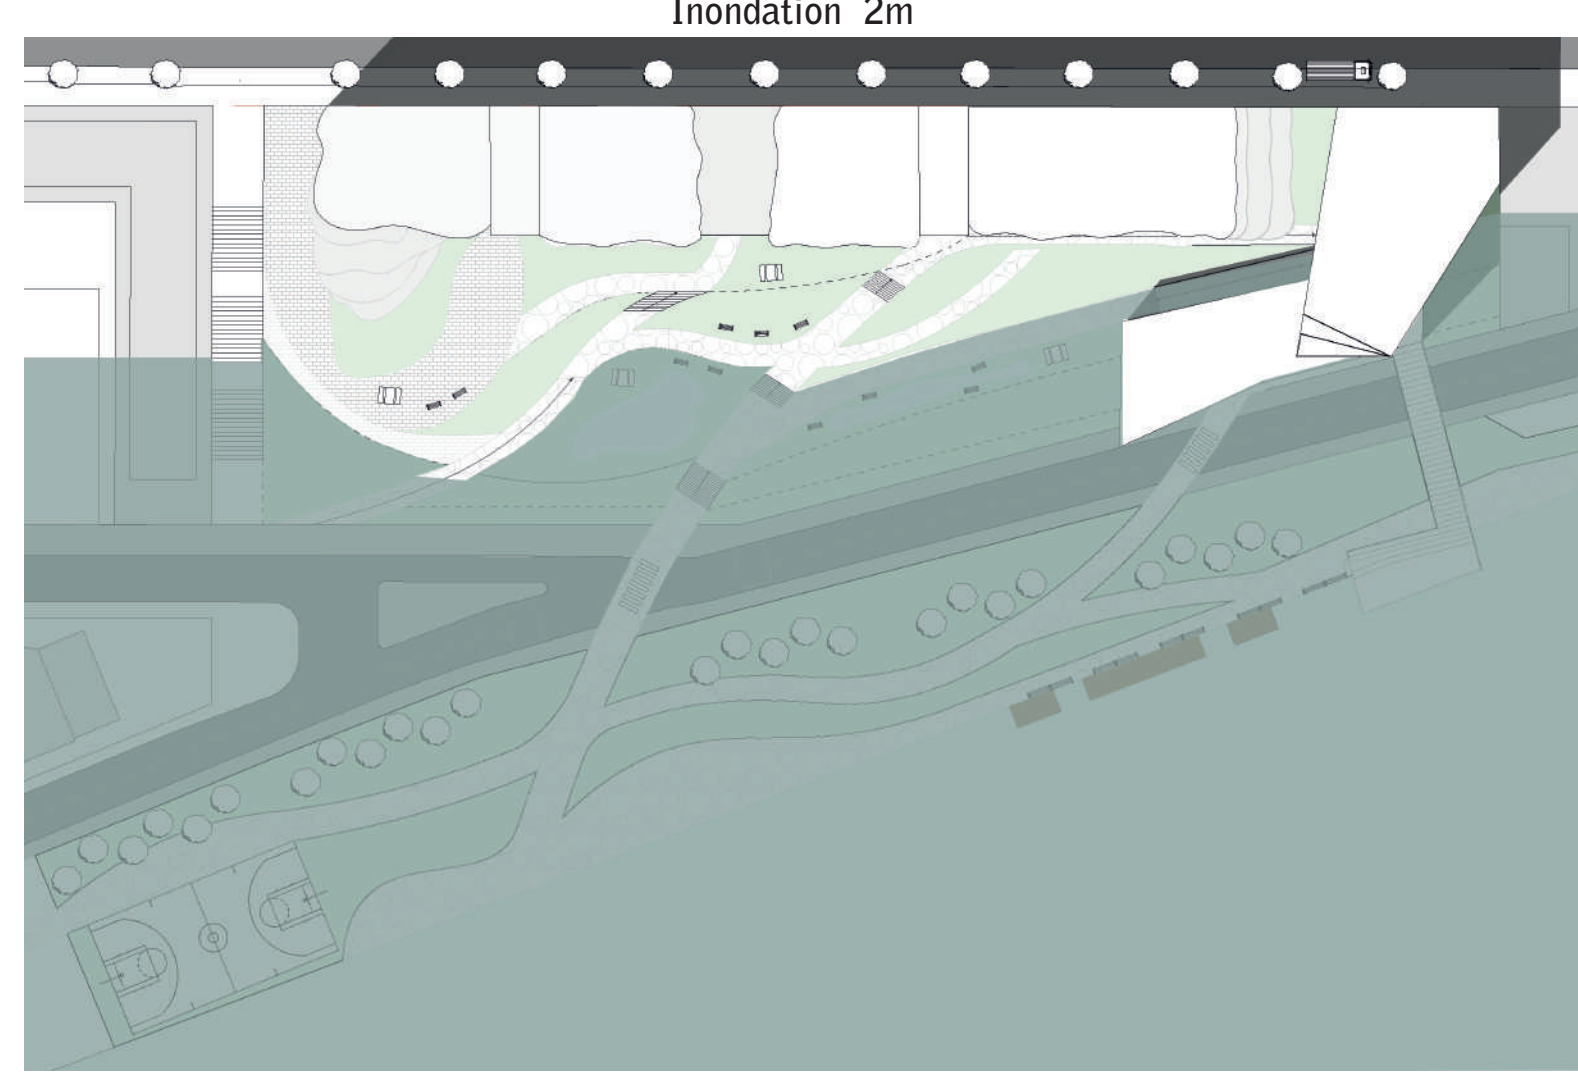

# Un coeur de quartier mixte ouvert sur la Seine

Extrait de plan R+4 résidence séniors 1/100

Coupe transversale 1/200

R+1 1/200

Façade sur quai Fernand Dupuy 1/200