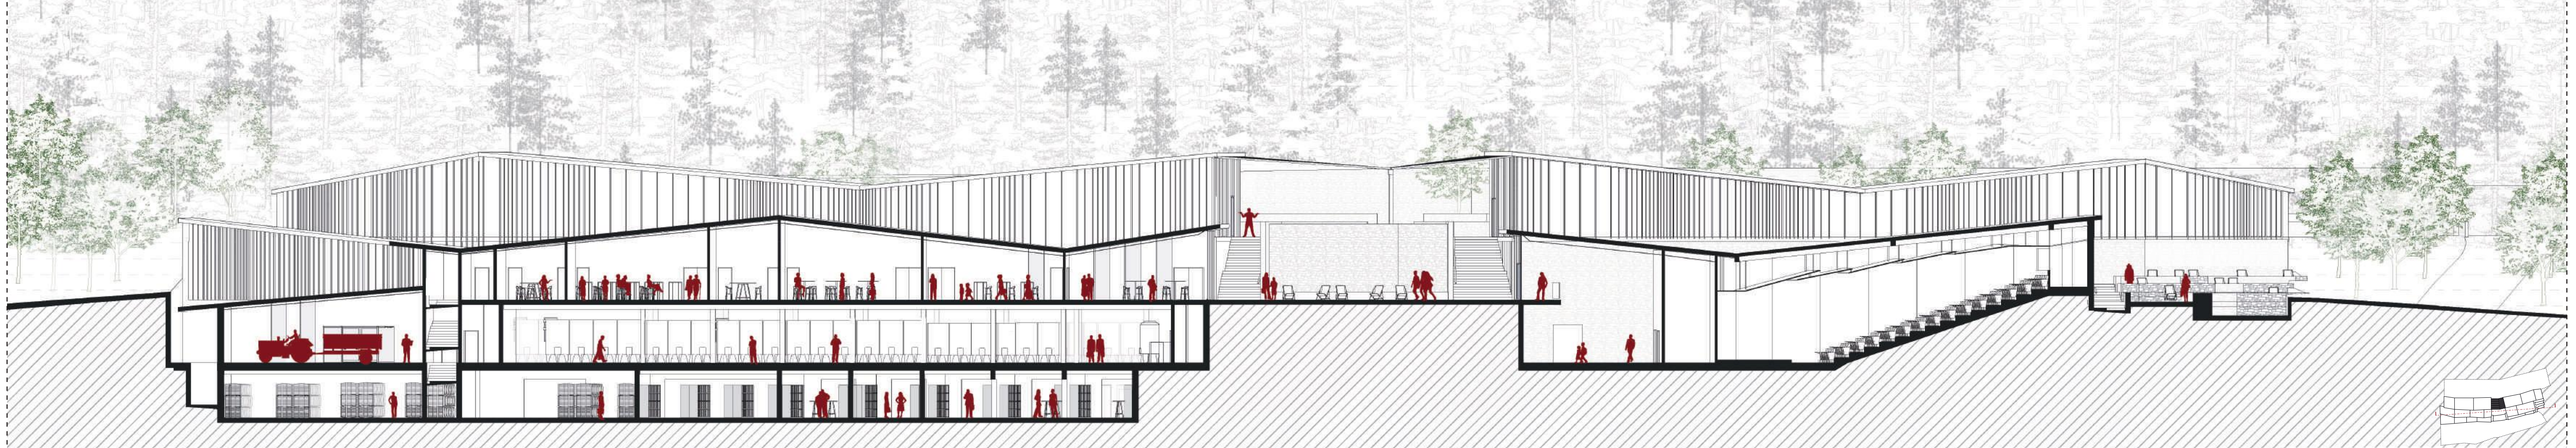

AXONOMÉTRIE GÉNÉRALE

COUPE LONGITUDINALE - ÉCHELLE 1/200

COUPE LONGITUDINALE SUR LES ATELIERS PÉDAGOGIQUES - ÉCHELLE 1/50