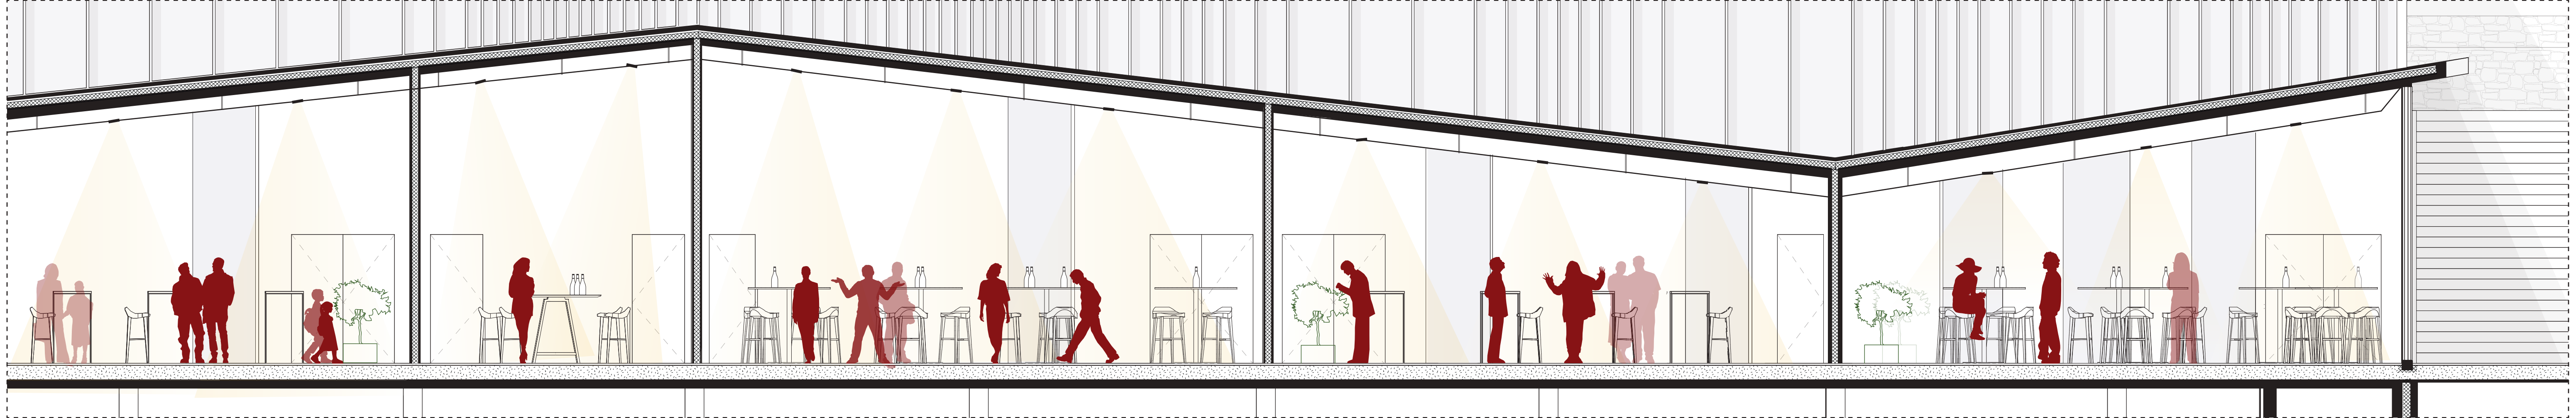

COUPE LONGITUDINALE SUR LES ATELIERS PÉDAGOGIQUES - ÉCHELLE 1/50

VUE GÉNÉRALE DU PROJET