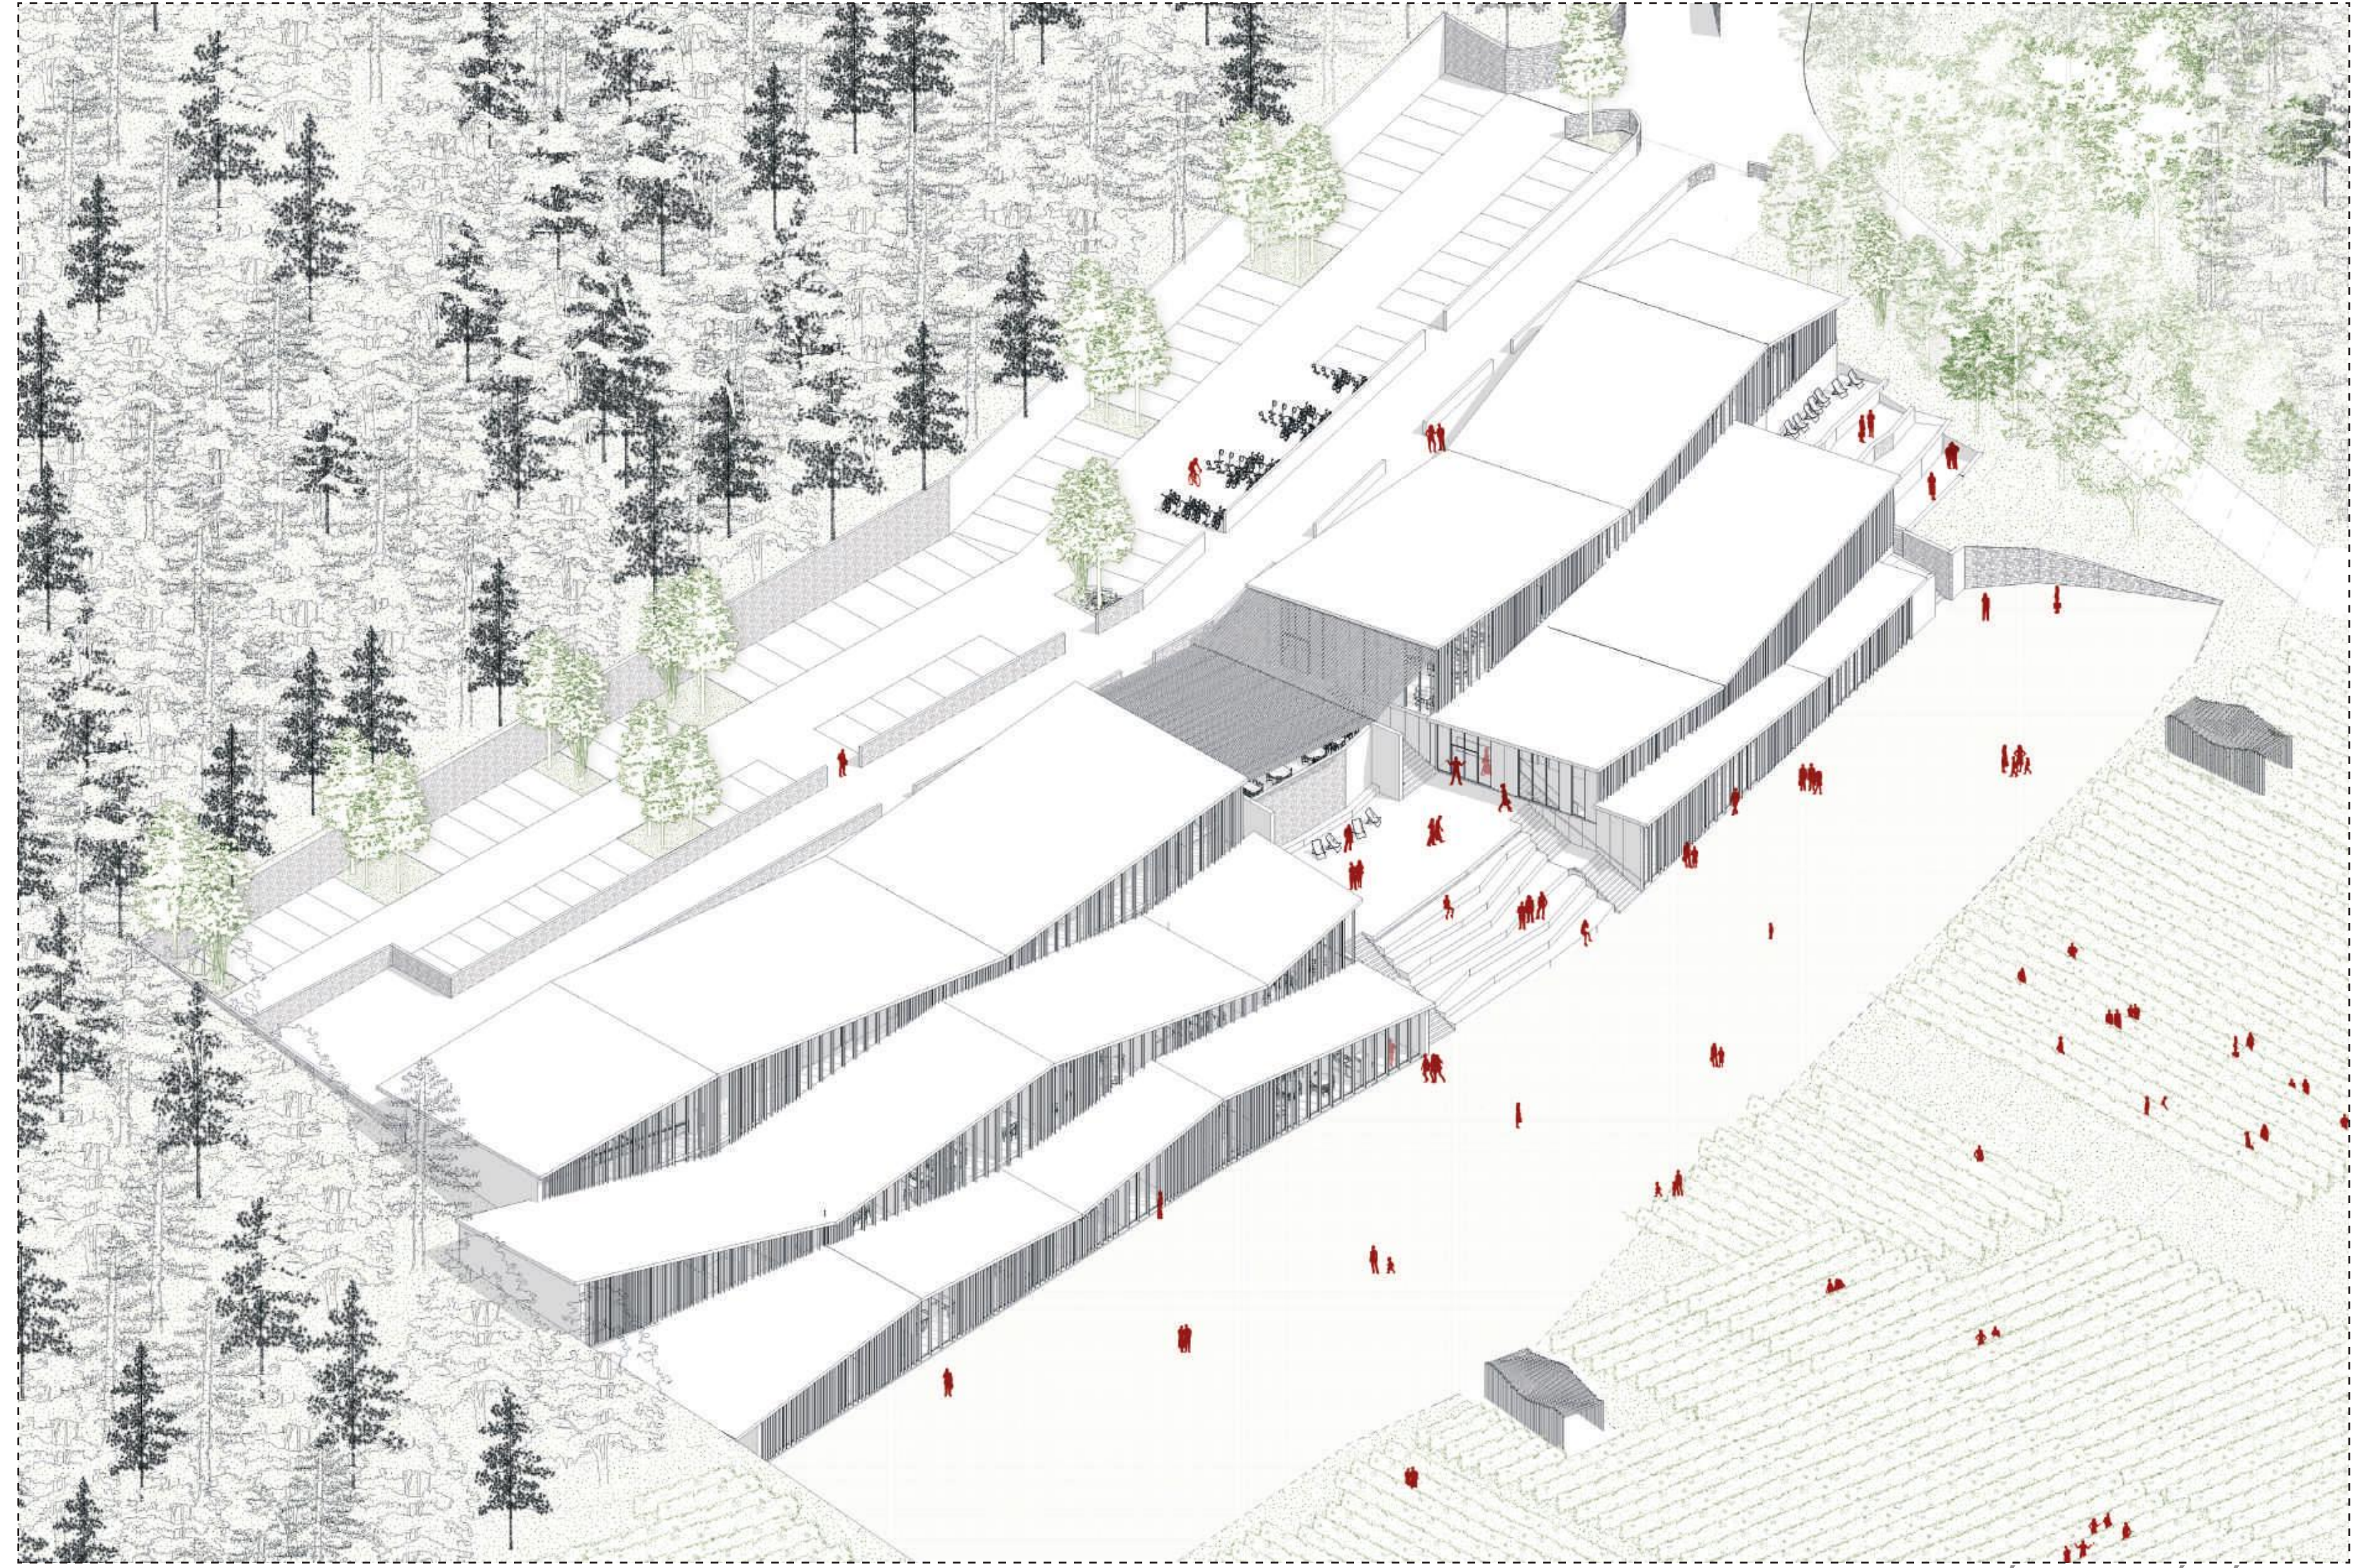

Route des vins   Détournement vélo   Parcours piéton   Trajet routier

0 280m

AXONOMÉTRIE GÉNÉRALE