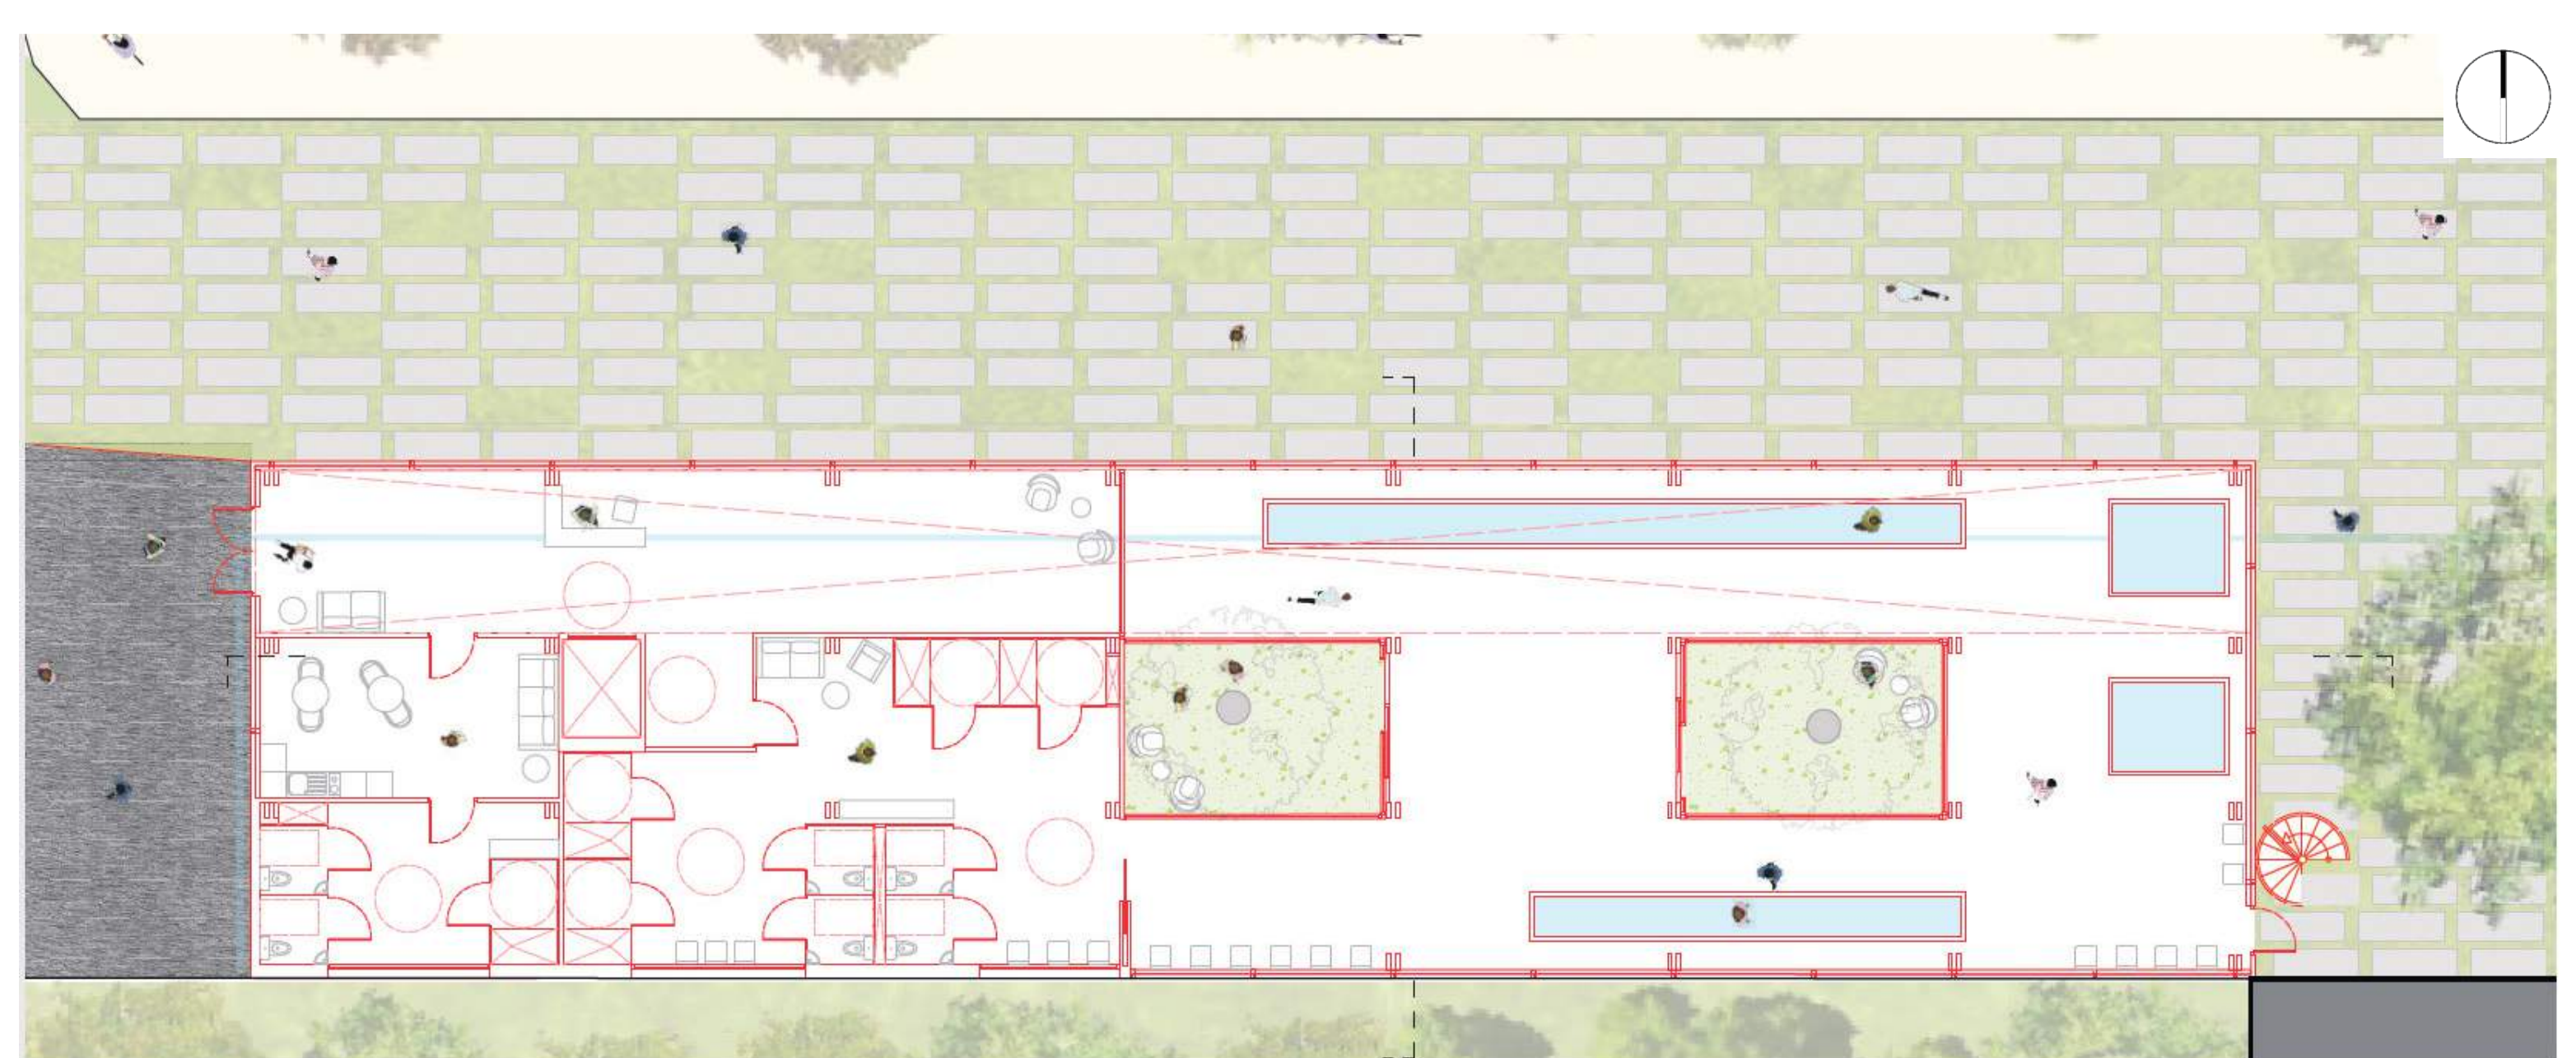

## CONTINUITÉS POUR L'ÊTRE - BIEN

DAPHNÉE HAZIZA - DÉ6 - O. PERRIER ET J.F. COIGNOUX - PFE 2019/2020

PERSPECTIVE PROJET : LE PARC LINÉAIRE

AXONOMETRIE : CONCEPTION PROJET

Faculté de Médecine - Université Paris Diderot  
Hôpital Bichat - AP HP  
Logements  
Square Henri Huchard  
Parc  
Réservé écologique  
Boulevard Périphérique

PARC LINÉAIRE : FAÇADE VÉGÉTALE

SCHEMA - ARBRES REMARQUABLES - USAGES - MATÉRIALITÉ - EAU

PAVILLON DE RÉÉDUCATION - PLAN RDC

PLAN RDC PROGRAMMATIQUE COUPE LONGITUDINALE PROGRAMMATIQUE PERSPECTIVE INTÉRIEURE - SÉANCE COLLECTIVE R+1

PERSPECTIVE INTÉRIEURE - LE PARCOURS KNEIPP