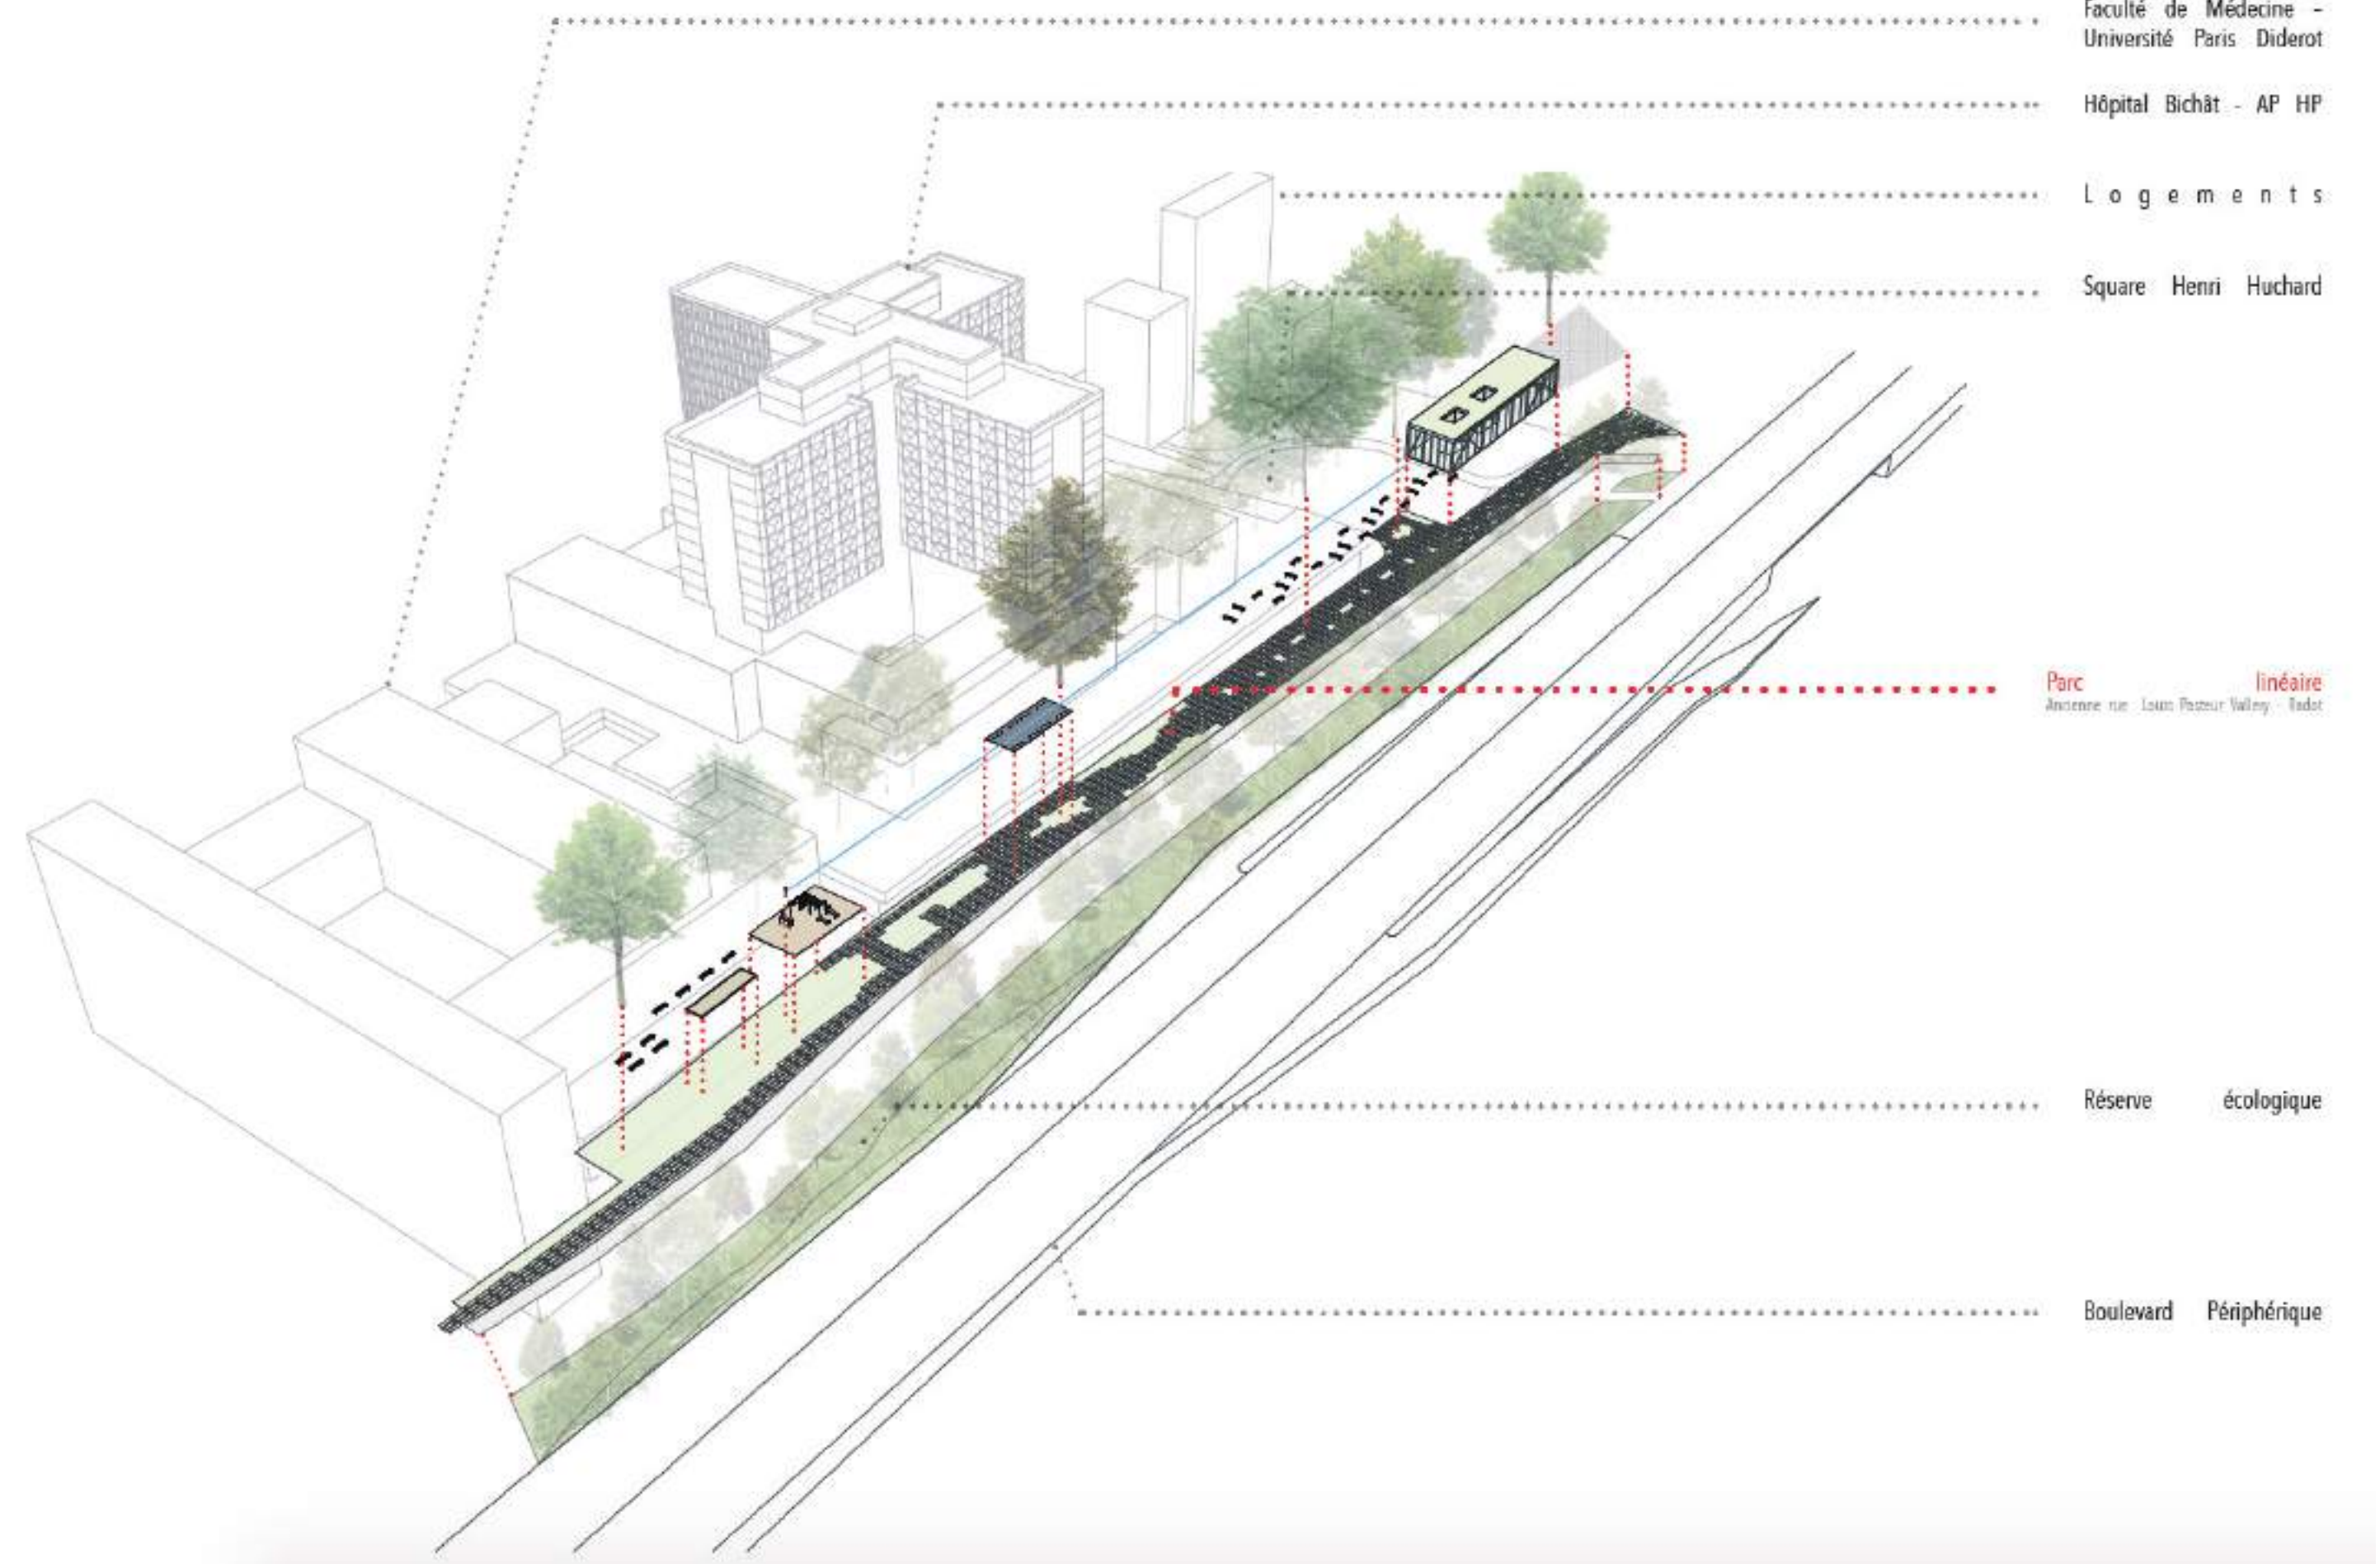

# REPANSER L'HÔPITAL BICHÂT

## CONTINUITÉS POUR L'ÊTRE - BIEN

DAPHNÉE HAZIZA - DÉ6 - O. PERRIER ET J.F. COIGNOUX - PFE 2019/2020

PERSPECTIVE PROJET : LE PARC LINÉAIRE

AXONOMETRIE : CONCEPTION PROJET

Faculté de Médecine - Université Paris Diderot  
Hôpital Bichat - AP HP  
Logements  
Square Henri Huchard  
Parc  
Réservé écologique  
Boulevard Périphérique

PARC LINÉAIRE : FAÇADE VÉGÉTALE

SCHEMA - ARBRES REMARQUABLES - USAGES - MATÉRIALITÉ - EAU

PAVILLON DE RÉÉDUCATION - PLAN RDC

PLAN RDC PROGRAMMATIQUE COUPE LONGITUDINALE PROGRAMMATIQUE PERSPECTIVE INTÉRIEURE - SÉANCE COLLECTIVE R+1

PERSPECTIVE INTÉRIEURE - LE PARCOURS KNEIPP