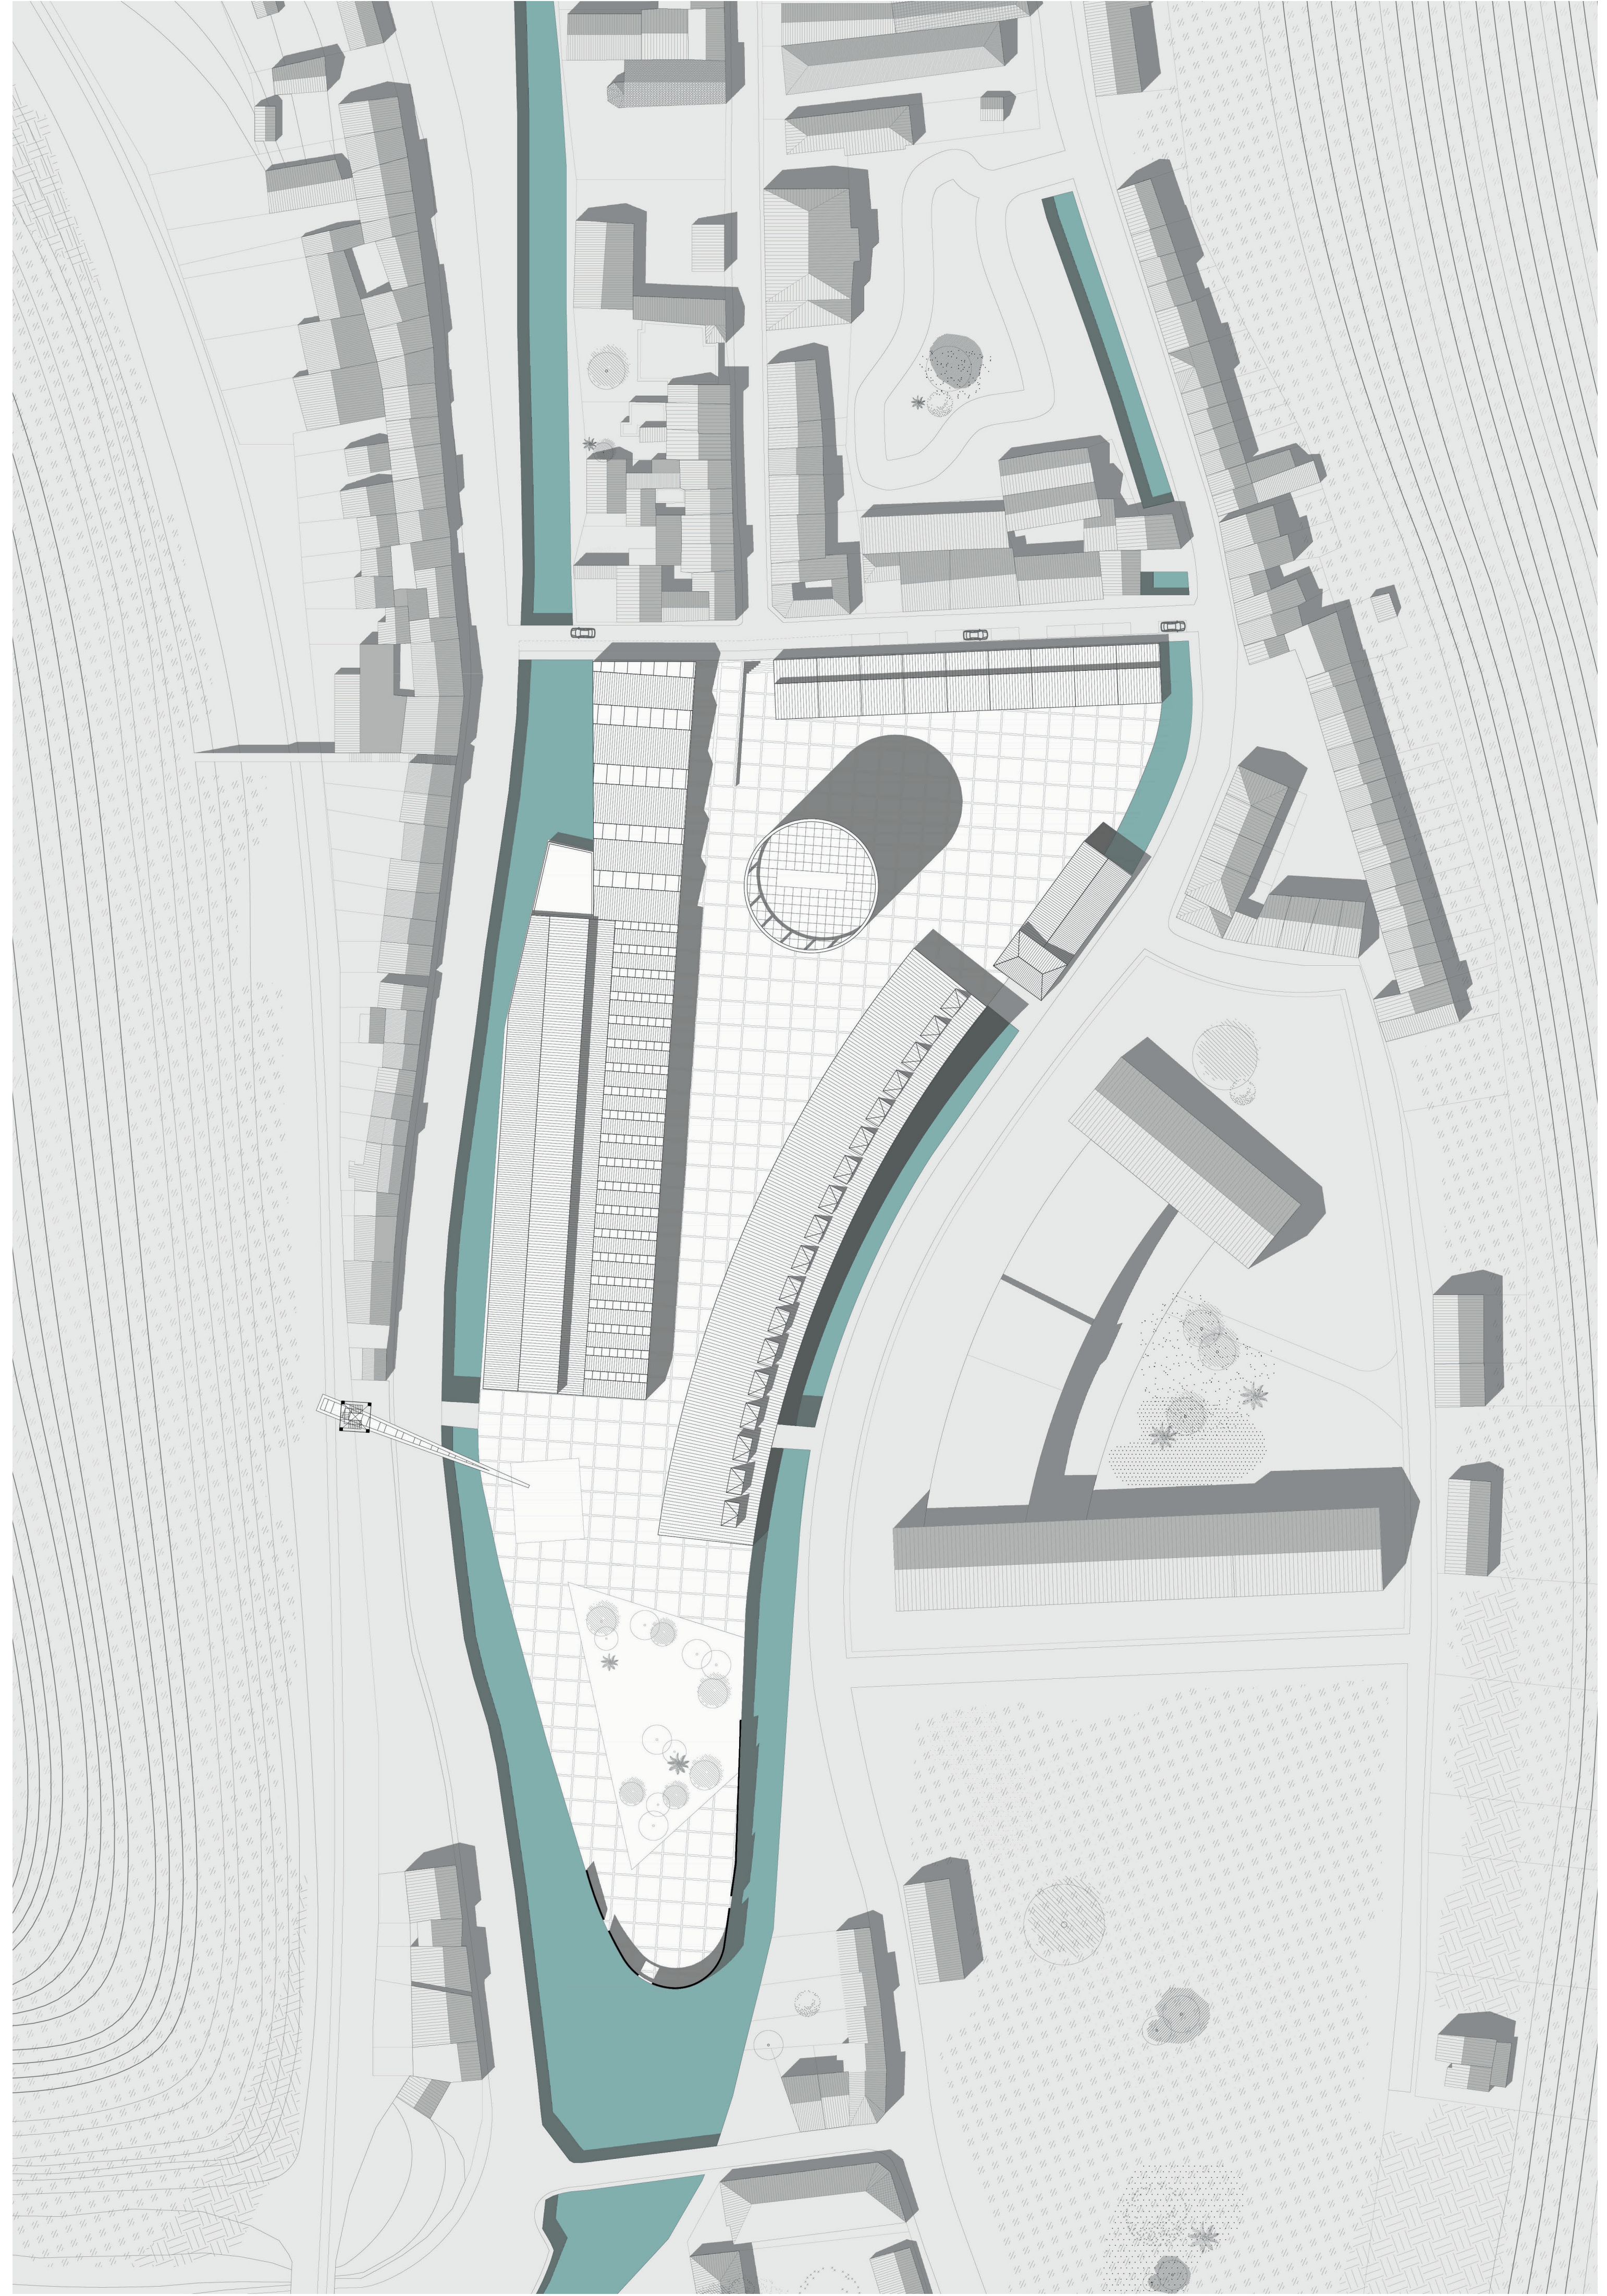

RÉTABLIR L'INDUSTRIE EN VILLE
UN DIALOGUE D'ÉCHELLES

CLÉMENT JENNESSEUX
RAPHAEL CARREIRA
DIRECTEUR D'ÉTUDES : ADRIEN DURMEYER
JULIEN BROUSSART

STRATÉGIE TERRITORIALE

PLAN MASSE

ENTRÉE NORD

GRUE

POINTE DE L'ÎLE

MOULIN

ÉLÉVATION LOGEMENT

ÉLÉVATION USINE

ÉLÉVATION HALLE

ÉLÉVATION FAB LAB