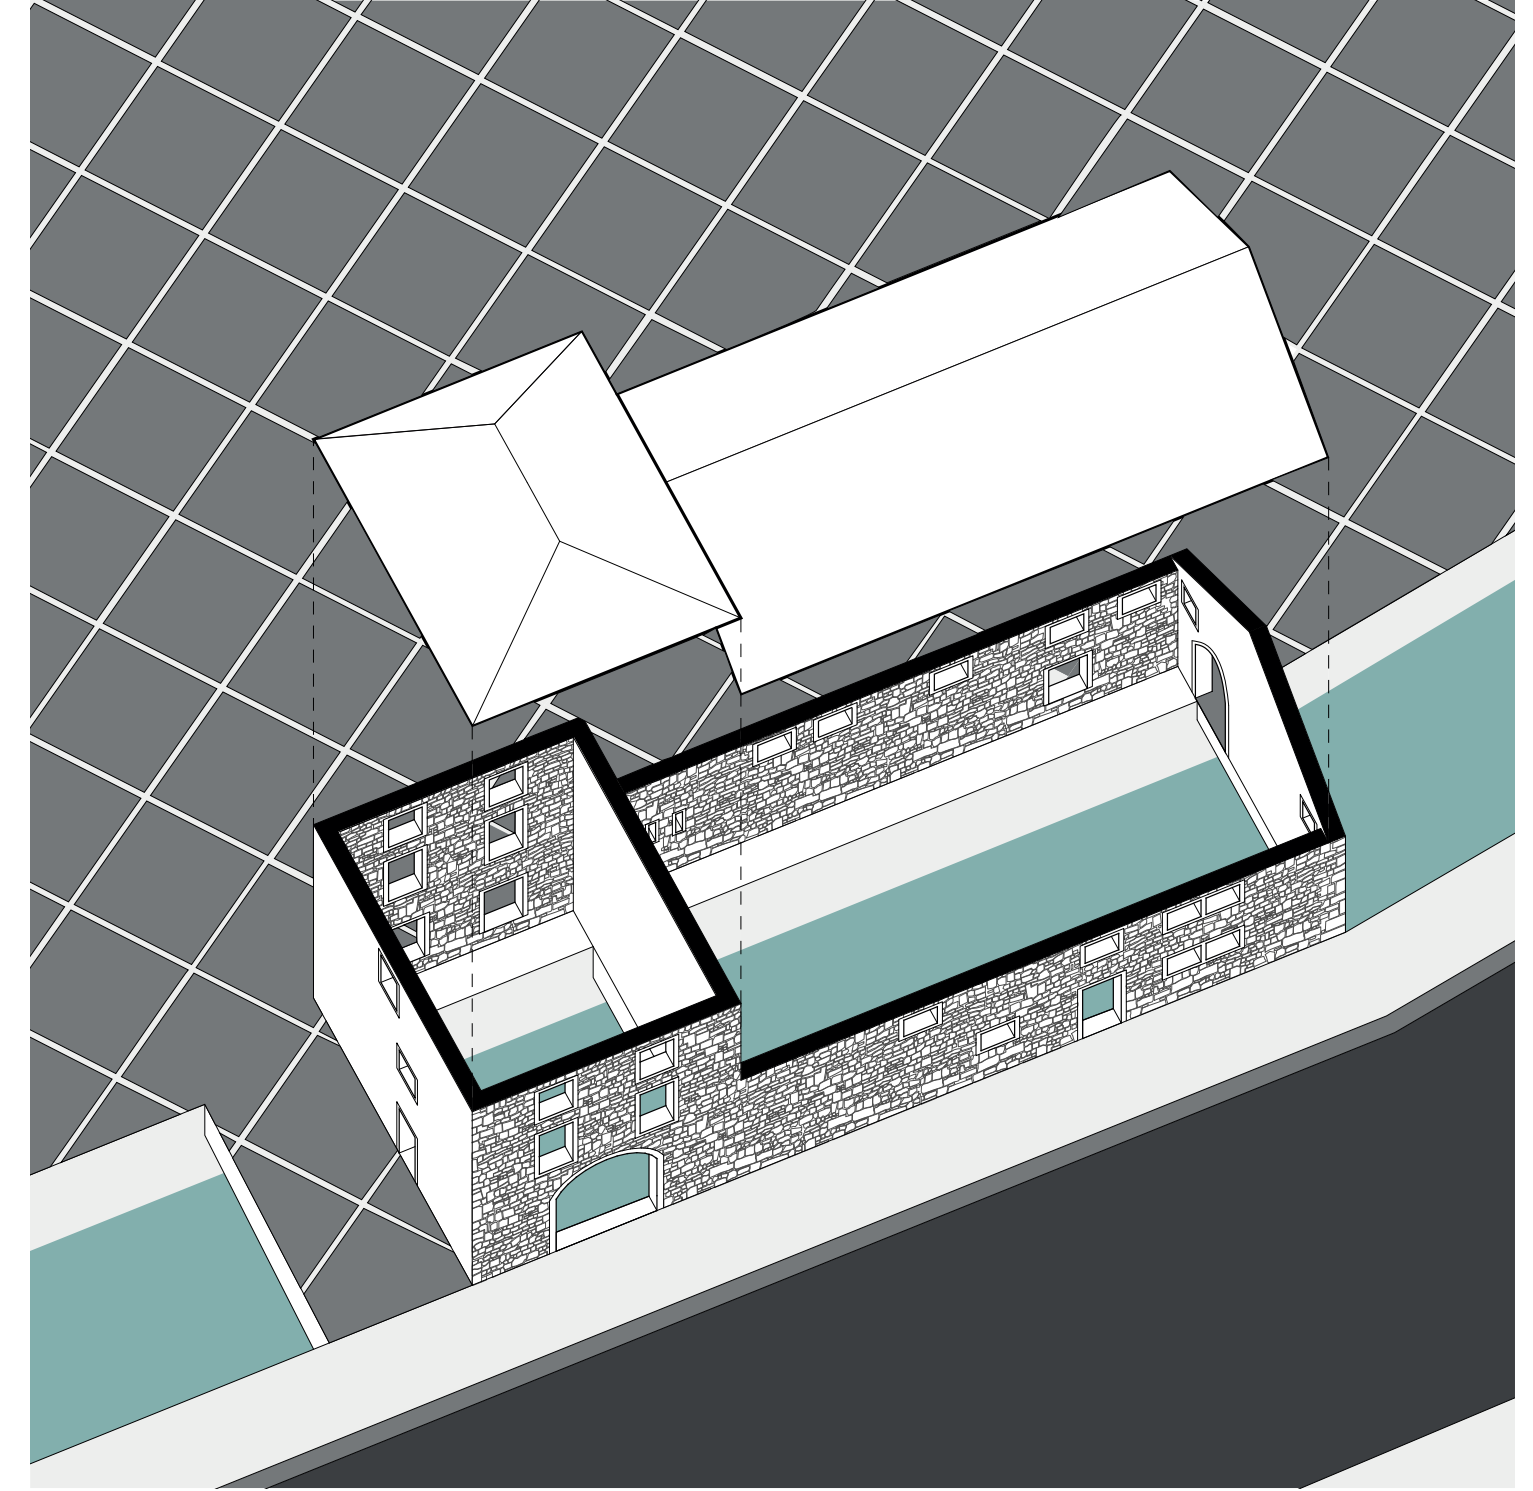

RÉTABLIR L'INDUSTRIE EN VILLE
UN DIALOGUE D'ÉCHELLES

CLÉMENT JENNESSEUX
RAPHAEL CARREIRA
DIRECTEUR D'ÉTUDES : ADRIEN DURMEYER
JULIEN BROUSSART

STRATÉGIE TERRITORIALE

PLAN MASSE

ENTRÉE NORD

GRUE

POINTE DE L'ÎLE

MOULIN

ÉLÉVATION LOGEMENT

ÉLÉVATION USINE

ÉLÉVATION HALLE

ÉLÉVATION FAB LAB