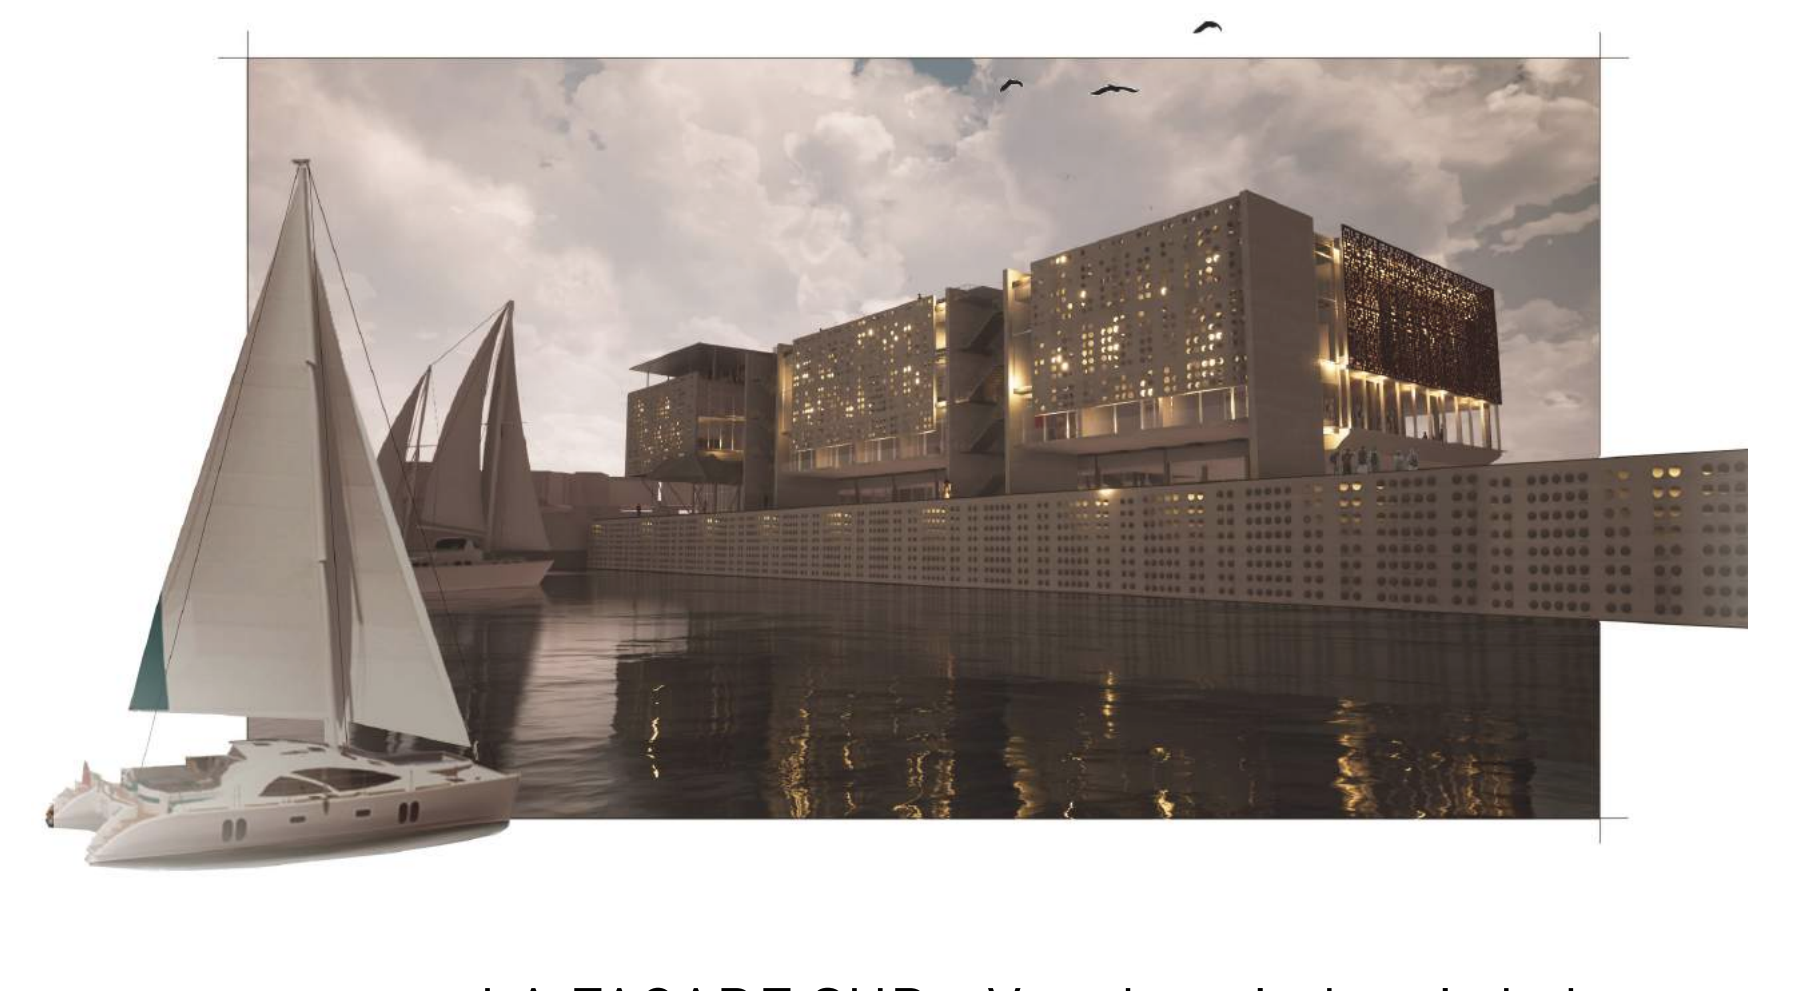

GRANVILLE - LA CITÉ GASTRONOMIQUE

PLAN MASSE - RDC HAUT ECH 1/200

ÉLEVATION SUD ECH 1/200

COUPE 1 ECH 1/200

LE PORT DE PLAISANCE - L'allée arborée

LE TOIT TERRASSE - Jardins et potagers

LA FAÇADE SUD - Vue de nuit depuis le bateau