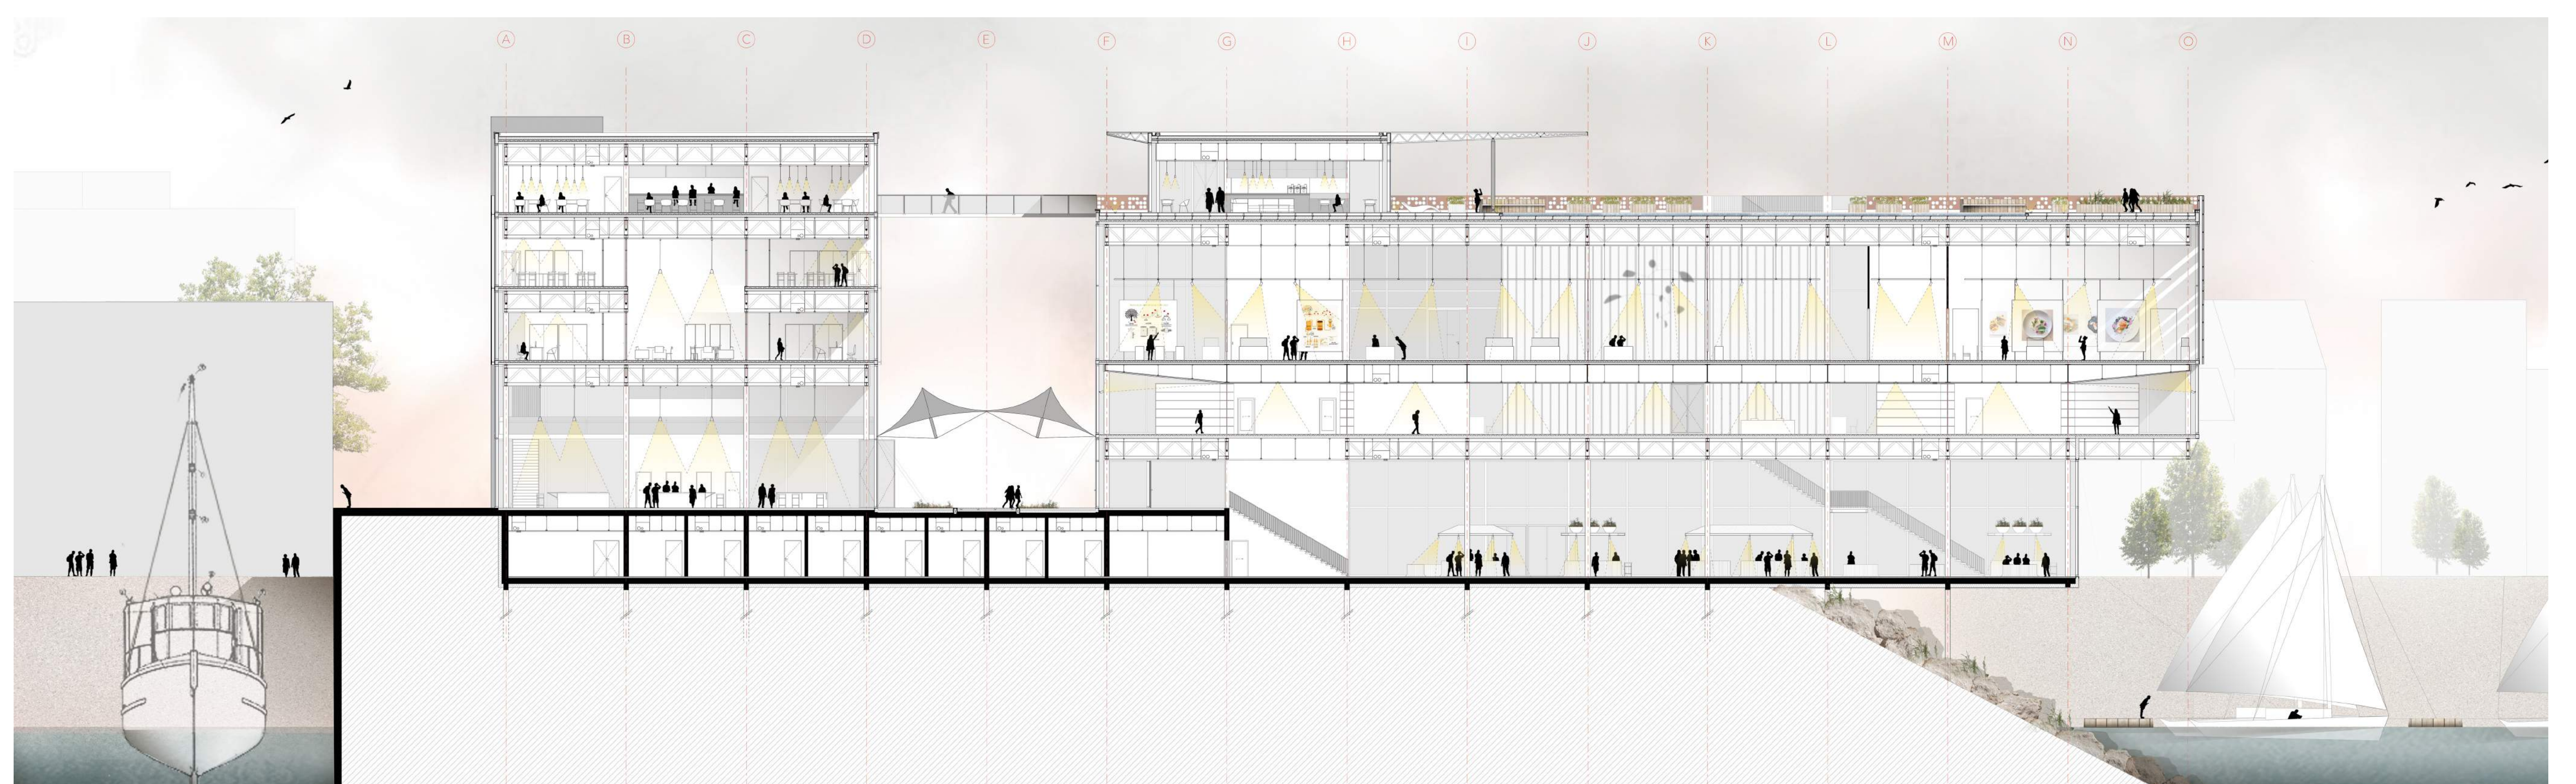

GRANVILLE - LA CITÉ GASTRONOMIQUE

PLAN MASSE - RDC HAUT ECH 1/200

ÉLEVATION SUD ECH 1/200

COUPE 1 ECH 1/200

LE PORT DE PLAISANCE - L'allée arborée

LE TOIT TERRASSE - Jardins et potagers

LA FAÇADE SUD - Vue de nuit depuis le bateau

HÉNAULT Laura - CHASSAIS Jean-Luc - DE4 FAIRE - S9 + S10 - 2019